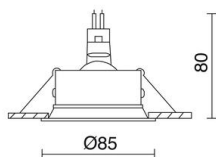

LEDA 752A-G42X1B-02

Empotrable techo LEDA GU10 50W Negro