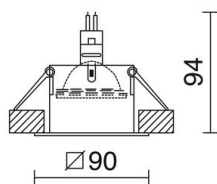

JANUS 782A-G42X1B-01

Empotrable techo JANUS GU10 50W Blanco

JANUS es una luminaria fabricada en forma cuadrada que destaca por su gran orientabilidad, que le confiere a este empotrable LED con distintas opciones de fuente de luz la posibilidad de su uso en casi cualquier aplicación, tanto doméstica como hotelera. La versión LED de esta luminaria JANUS permite su regulación.

DATOS GENERALES

Categoría	Empotrables
Familia	Janus
Acabado	[01] Blanco
Ubicación	Interior
Instalación	Techo
Material del cuerpo	Acero
Material del marco	Acero
Clase ETIM	EC001744
EAN	8433264077785

FUENTES Y HACES DE LUZ

Fuentes	GU10 QPAR-16 50W max.
Eficiencia energética	A++, A+, A, B, C, D
Lámpara incluida	No
Haz	Simétrica directa

DATOS TÉCNICOS

Dimensiones	Altura x Anchura x Longitud (mm): 94 x 90 x 90
IP	IP20
Clase eléctrica	Clase II
Frecuencia	50/60 Hz
Voltaje de entrada	110-240V AC V
Equipo auxiliar	Sin equipo no precisa
Peso	0,217 Kg
Ángulo de basculación	10,0 °
Dimensiones de empotramiento	Longitud x Anchura (mm): 75 x 75
Categoría ECORAE I	CAT-A