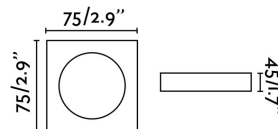

Material: Aluminio

Bombilla Recomendada: 17316

Descripción Bombilla Recomendada: BOMBILLA GU10 LED 8W 2700K 38°

Largo: 75 mm

Ancho: 75 mm

Alto: 45 mm

Peso: 0.16 kg

Volumen: 0.00040 m3