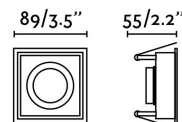

### Características técnicas

<b>Bombilla:</b>	1 X GU10 MAX 8W LED
<b>Incluye Bombilla:</b>	No
<b>Transformador:</b>	
<b>Incluye Transformador:</b>	No
<b>Voltaje:</b>	100-240V
<b>Frecuencia de funcionamiento:</b>	
<b>IP:</b>	44
<b>Clase:</b>	II
<b>Material:</b>	Metal
<b>Bombilla Recomendada:</b>	
<b>Largo:</b>	89 mm
<b>Ancho:</b>	89 mm
<b>Alto:</b>	55 mm
<b>Peso:</b>	0.13 kg
<b>Volumen:</b>	0.00098 m3