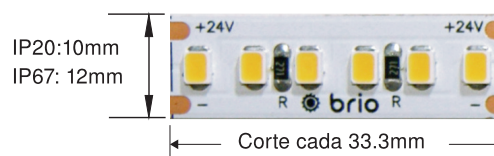

Proyecto:	Tipo
Catálogo:	
Anotaciones:	

BCL180

Cinta 180 leds por metro

Aplicaciones típicas

Cajillos de luz indirecta ▪ iluminación lineal ▪ muebles ▪ vitrinas de exhibición ▪ en perfiles lineales donde se requiera luz continua sin puntos de luz visibles.

Descripción

Cinta flexible con 180 leds por metro, disponible en variedad de potencias y colores de luz.

Características

- Presentación en rollo de 5 metros de largo.
- Voltaje de alimentación 24VDC.
- Disponible IP20 para interiores, IP67 con forro de silicone.
- Potencias de 4.8W y 9.6W por metro.
- CRI > 90, tolerancia de color: 3 SDCM.
- ~100 lumens/watt
- 50,000 L70 horas de vida si se instala correctamente y con disipación de calor adecuada.
- 5 años de garantía, siempre y cuando se utiliza dentro de un perfil de aluminio y driver suministrado por Brio.

Certificaciones

ETL

CCT	Lumens/m 4.8W/m		Lumens/m 9.6W/m	
	IP20	IP67	IP20	IP67
2700K	465	415	930	830
3000K	480	430	960	860
4000K	490	440	980	880
5000K	485	430	970	870
6500K	485	430	970	870

Serie	Potencia	Temperatura de color	Voltaje	Grado de protección
BCL180: Cinta de 180 LEDS por metro	48: 4.8W/m 96: 9.6W/m	27K: 2700K 3K: 3000K 4K: 4000K 5K: 5000K 65K: 6500K	24V: 24VDC	IP20: IP20 para uso en interiores. IP67: IP67 para uso en exteriores.