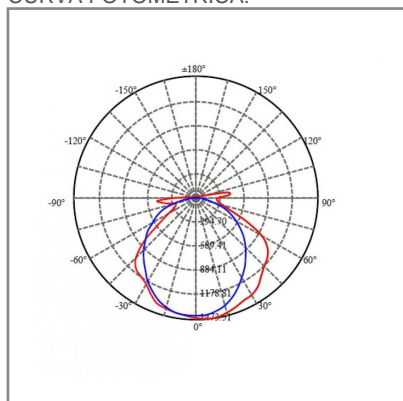

OCEAN

ACCESORIO

Material cuerpo	ABS-PC
Material reflector	PC
Material difusor	PC
Instalación de producto	Sobreponer
IP	65
Color	Gris
Garantía	5 años
Peso	1.7kg
Consumo total	40W
Flujo de salida	4100lm

NOM TECNOLOGÍA LED AHORRO SUSTENTABLE EFICIENCIA AMBIENTE

DIMENSIONES DEL LUMINARIO:

FUENTE LUMINOSA

Tecnología	LED
Base	NA
Flujo luminoso	4 100 lm
Vida promedio	30 000 h
Tipo de vida	L70
IRC	80 Ra
Temperatura de color	4 000 K
Ángulo de apertura	120 °

CURVA FOTOMÉTRICA: