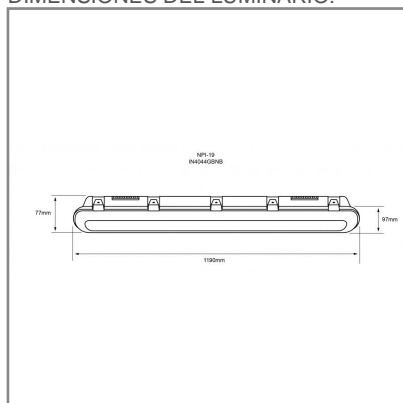

OCEAN

ACCESORIO

Material cuerpo	ABS-PC
Material reflector	PC
Material difusor	PC
Instalación de producto	Sobreponer
IP	65
Color	Gris
Garantía	5 años
Peso	1.7kg
Consumo total	40W
Flujo de salida	4100lm

NOM TECNOLOGÍA LED AHORRO SUSTENTABLE EFICIENCIA AMBIENTE

DIMENSIONES DEL LUMINARIO:

FUENTE LUMINOSA

Tecnología	LED
Base	NA
Flujo luminoso	4 100 lm
Vida promedio	30 000 h
Tipo de vida	L70
IRC	80 Ra
Temperatura de color	4 000 K
Ángulo de apertura	120 °

CURVA FOTOMÉTRICA: