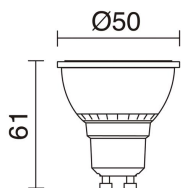

GERONIMO 463A-G21X1A-02 Proyector base/piqueta GERONIMO IP67 GU10 4.50W Negro

DATOS GENERALES

Categoría	Proyectores
Familia	Geronimo
Acabado	[02] Negro
Ubicación	Exterior
Instalación	Pared, Suelo, Techo
Material del cuerpo	Poliamida
Material del difusor	Cristal transparente
Clase ETIM	EC001744
EAN	8435256597769

FUENTES Y HACES DE LUZ

Fuentes	GU10 LED Bulb 4.5W max.
Eficiencia energética	A++, A+, A, B, C, D, E
Lámpara incluida	No
Haz	Simétrica directa

DATOS TÉCNICOS

Dimensiones	Altura x Anchura (mm): 390 x 103
IP	IP67
IP2	IP44
IK	07
Clase eléctrica	Clase II
Frecuencia	50/60 Hz
Voltaje de entrada	110-240V AC V
Equipo auxiliar	Sin equipo no precisa
Peso	0,7 Kg
Salidas de cable	1
Longitud del cable conductor	2.000,0 mm
Ángulo de basculación	355,0 °
Categoría ECORAE I	CAT-A
ECORAE I	0,5
Superficies inflamables	Sí

NOTAS

Luminaria adecuada para instalar en ambientes con atmósfera salina

GERONIMO 463A-G21X1A-02 Proyector base/piqueta GERONIMO IP67 GU10 4.50W Negro

ACCESORIOS RECOMENDADOS

578A-L2105A-02
Lámpara LED PRO IP20 GU10 LED
Bulb 4.50W 4000K Blanco