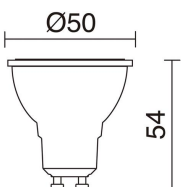

578A-L2104A-01
Lámpara LED PRO IP20 GU10
3.50W Blanco

Voltaje de entrada	110-240V AC
Frecuencia	50/60
Potencia (W)	3.5
IP	IP20
Clase eléctrica	Clase I