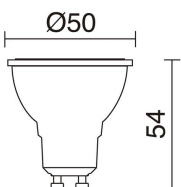

578A-L2104A-02
Lámpara LED PRO IP20 GU10
3.50W Blanco

Voltaje de entrada	110-240V AC
Frecuencia	50/60
Potencia (W)	3.5
IP	IP20
Clase eléctrica	Clase I