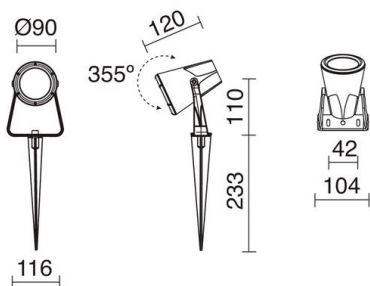

GERONIMO 463A-G21X1A-02 Proyector base/piqueta GERONIMO IP67 GU10 4.50W Negro

DATOS GENERALES

Categoría	Proyectores
Familia	Geronimo
Acabado	[02] Negro
Ubicación	Exterior
Instalación	Pared, Suelo, Techo
Material del cuerpo	Poliamida
Material del difusor	Cristal transparente
Clase ETIM	EC001744
EAN	8435256597769

FUENTES Y HACES DE LUZ

Fuentes	GU10 LED Bulb 4.5W max.
Eficiencia energética	A++, A+, A, B, C, D, E
Lámpara incluida	No
Haz	Simétrica directa

DATOS TÉCNICOS

Dimensiones	Altura x Anchura (mm): 390 x 103
IP	IP67
IP2	IP44
IK	07
Clase eléctrica	Clase II
Frecuencia	50/60 Hz
Voltaje de entrada	110-240V AC V
Equipo auxiliar	Sin equipo no precisa
Peso	0,7 Kg
Salidas de cable	1
Longitud del cable conductor	2.000,0 mm
Ángulo de basculación	355,0 °
Categoría ECORAE I	CAT-A
ECORAE I	0,5
Superficies inflamables	Sí

NOTAS

Luminaria adecuada para instalar en ambientes con atmósfera salina

GERONIMO 463A-G21X1A-02 Proyector base/piqueta GERONIMO IP67 GU10 4.50W Negro

ACCESORIOS RECOMENDADOS

578A-L2105A-02
Lámpara LED PRO IP20 GU10 LED
Bulb 4.50W 4000K Blanco

578A-L2104A-02
Lámpara LED PRO IP20 GU10
3.50W Blanco

Voltaje de entrada	110-240V AC
Frecuencia	50/60
Potencia (W)	3.5
IP	IP20
Clase eléctrica	Clase I

GERONIMO 463A-G21X1A-02 Proyector base/piqueta GERONIMO IP67 GU10 4.50W Negro