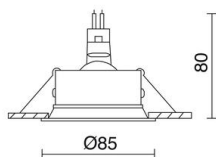

LEDA 752A-G42X1B-01

Empotrable techo LEDA GU10 50W Blanco