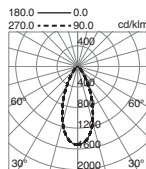

825R-L3835B

h (m)	d (m)	E (lux)
1,00	0,82	3898
2,00	1,64	975
3,00	2,46	433
4,00	3,28	244
5,00	4,10	156

825R-L3135B

h (m)	d (m)	E (lux)
1,00	0,82	5129
2,00	1,64	1282
3,00	2,46	570
4,00	3,28	321
5,00	4,10	205

825R-L3335B

h (m)	d (m)	E (lux)
1,00	0,82	5461
2,00	1,64	1365
3,00	2,46	607
4,00	3,28	341
5,00	4,10	218