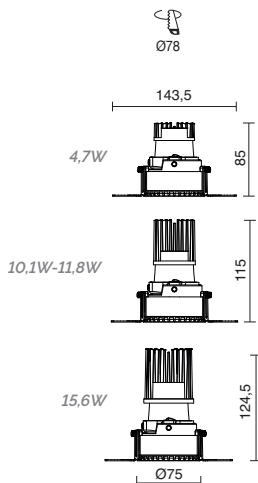

VIP1T N

ALU PC TRANS ALU PC IP 20 355° 30° UGR <19 50/60Hz

1009A-

CRI >90		
4,7W	10,6W	15,6W
2700K 650lm	2700K 1317lm	2700K 1940lm
3000K 680lm	3000K 1376lm	3000K 2028lm
4000K 719lm	4000K 1456lm	4000K 2145lm

CRI >97
10,1W
2700K 923lm
3000K 949lm
4000K 1031lm

CRI >95 DTW
11,8W
2000K 28lm
3000K 1179lm

TUNNABLE WHITE
10,6W
2700K 1278lm
6500K 1563lm

Acabados/Finishes/Finitions

9 - 10