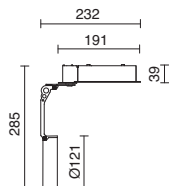

HAITI

14°
3000K
LED COB 17W 2180lm

- ☐ 772L-L3125B-01
- ☒ 772L-L3125B-02
- ☒ 772L-L3125B-03

- ☐ 772L-L31RDB-01
- ☒ 772L-L31RDB-02
- ☒ 772L-L31RDB-03

4000K
LED COB 17W 2250lm

- ☐ 772L-L3325B-01
- ☒ 772L-L3325B-02
- ☒ 772L-L3325B-03

NO
DIM. *

DALI

IP
20

220V
240V

90°

356°

CRI
85

L90
B10

* FP
>0,90
2-SDCM

28°
3000K
LED COB 17W 2210lm

- ☐ 772M-L3125B-01
- ☒ 772M-L3125B-02
- ☒ 772M-L3125B-03

- ☐ 772M-L31RDB-01
- ☒ 772M-L31RDB-02
- ☒ 772M-L31RDB-03

4000K
LED COB 17W 2280lm

- ☐ 772M-L3325B-01
- ☒ 772M-L3325B-02
- ☒ 772M-L3325B-03

NO
DIM. *

DALI

Porta filtros / Support for filters / Support filtres

- ☐ A44A-772-01
- ☒ A44A-772-02
- ☒ A44A-772-03

Filtros de conversión para pescado, marisco, verdura, carne o pan
Conversion for fish, seafood, vegetables, meat or bread
Filtres de conversion pour poisson, fruits de mer, légumes, viande ou pain.

for 3000K SEAFOOD A14A-738-00
 VEG+FRUIT A14A-738-00

for 4000K FISH A14A-738-00
 MEAT A14B-738-00
 BREAD A14C-738-00