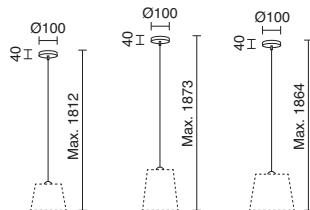

A TU ESTILO

E27 Led / Fluo / Hal max. 60W

- ☐ 716A-G05X1A-03
- ☐ 716A-G05X1A-07
- ☐ 716A-G05X1A-09
- ☐ 716A-G05X1A-29

Accesorio necesario / Necessary accessory / Accessoire nécessaire

PANTALLAS / SHADES / ABAT-JOURS

- ☐ A32B-004-CA
- ☐ A32B-004-CC
- ☐ A32B-004-CK
- ☐ A32B-004-CJ
- ☐ A32B-004-CE
- ☐ A32B-004-HC

- ☐ A32C-004-CA
- ☐ A32C-004-CC
- ☐ A32C-004-CK
- ☐ A32C-004-CJ
- ☐ A32C-004-CE
- ☐ A32C-004-HC

- ☐ A32D-004-CA
- ☐ A32D-004-CC
- ☐ A32D-004-CK
- ☐ A32D-004-CJ
- ☐ A32D-004-CE
- ☐ A32D-004-HC

Adaptador carril / Rail adapter / Adaptateur de rail

- ☐ B17P-X33X2B-01
- ☐ B17P-X33X2B-02
- ☐ B17P-X33X2B-03

Carril / Rail / Rail p. 138-140

- ☐ -01 Blanco / White / Blanc
- ☐ -02 Negro / Black / Noir
- ☐ -03 Gris / Grey / Gris
- ☐ -32 Cromo / Chrome / Chrom
- ☐ -CA Cotton White
- ☐ -CC Cotton Beige
- ☐ -CK Cotton Grey
- ☐ -CJ Cotton Red
- ☐ -CE Cotton Capuccino
- ☐ -HC Yute Beige