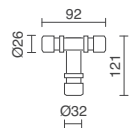

Triple conector (5 polos) para cables-manguera entre $\varnothing 7-13,5$ mm.
Double connector (5 poles) for wires-hoses between $\varnothing 7-13,5$ mm.
Double connecteur (5 pôles) pour les câble multifils entre $\varnothing 7-13,5$ mm.