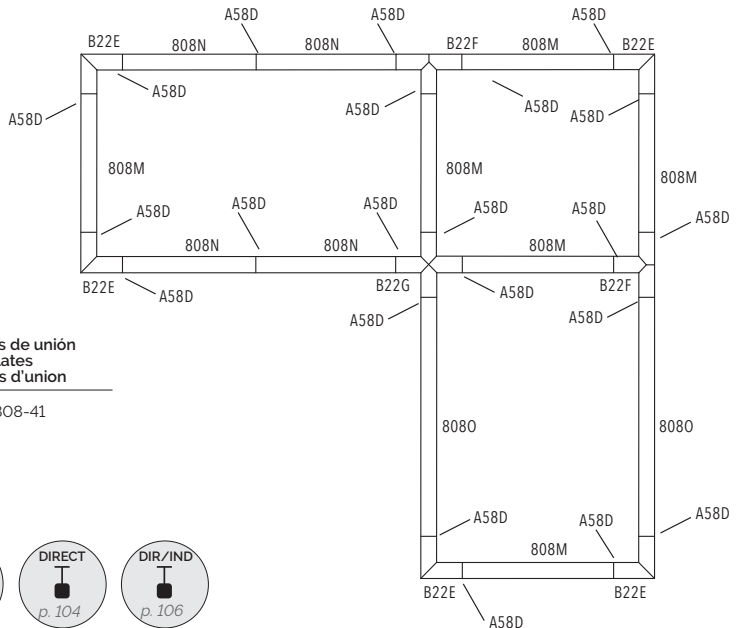

3000K
LED SMD 13W 1505lm

- B22G-L3113B-01
- B22G-L3113B-03

4000K
LED SMD 13W 1700lm

- B22G-L3313B-01
- B22G-L3313B-03

Pletinas de unión
Joint plates
Plaques d'union

A58D-808-41

-01 Blanco / White / Blanche -03 Gris / Grey / Gris