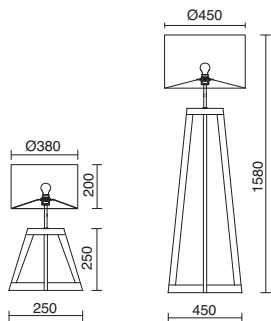

KARA

E27 Led / Fluo / Hal. max. 40W

E27 Led / Fluo / Hal. max. 60W

703B-G05X1A-50

703A-G05X1A-50

Accesorio necesario / necessary accessory / accessoire nécessaire

PANTALLAS / SHADES / ABAT-JOURS

☐ A29C-004-CA
☒ A29C-004-DC
☐ A29C-004-CG

☐ A29B-004-CA
☒ A29B-004-DC
☐ A29B-004-CG

Lamps p. 619

-50 Madera Haya / Beech Wood / Bois hêtre

-CA Cotton White

-DC Eco Beige

-CG Cotton Earth