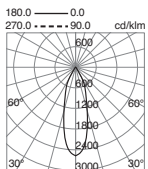

860E-L3821V

860E-L3921V

h (m)	d (m)	E (lux)
1,00	0,54	3687
2,00	1,08	922
3,00	1,62	410
4,00	2,16	230
5,00	2,70	147