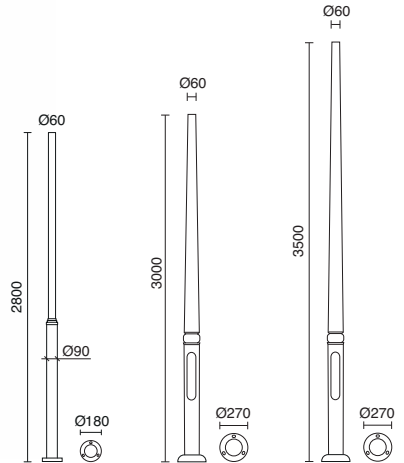

Postes/Pole/Mât
h2800

h3000

h3500

C06C-31-02

C04A-32-02

C04B-32-02

■ -02 Negro / Black / Noir