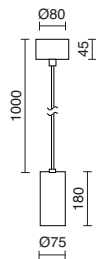

HIDRA

LED COB 18W 1575lm 3000K

- ☐ 832B-L3121B-01
- ☐ 832C-L3121B-01
- ☐ 832D-L3121B-01