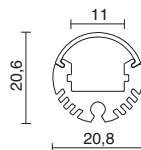

PERFILES / PROFILES / PROFILS N

suspensión / pendant / suspension

L 3m

Perfil (3m)
Profile (3m)
Profil (3m)

A69A-778-39

Difusor opal (3m)
Opal diffuser (3m)
Diffuseur opale (3m)

A69C-778-00

Difusor transparente (3m)
Transparent diffuser (3m)
Diffuseur transparent (3m)

A69D-778-00

Tapa final
End cap
Embout

A69G-778-03

Tapa final con agujero
End cap with hole
Embout avec trou

A69H-778-03

Soporte armario
Wardrobe support
Support de garde-robe

A69I-778-00

Accesorio de suspensión (altura máxima 3m)
Suspension accessory (maximum height 3m)
Accessoire de suspension (hauteur maximum 3m)

A69J-778-00

L 3m

Perfil (3m)
Profile (3m)
Profil (3m)

A70A-778-39

Difusor opal (3m)
Opal diffuser (3m)
Diffuseur opale (3m)

A70C-778-00

Difusor transparente (3m)
Transparent diffuser (3m)
Diffuseur transparent (3m)

A70D-778-00

Tapa final
End cap
Embout

A70G-778-03

Tapa final con agujero
End cap with hole
Embout avec trou

A70H-778-03

Accesorio de suspensión (altura máxima 3m)
Suspension accessory (maximum height 3m)
Accessoire de suspension (hauteur maximum 3m)

Recomendación: 1 unidad/metro
Recommendation: 1 unit/meter
Recommandation: 1 unité/mètre

A69J-778-00

Recomendaciones de uso e instalación / Recommendations for use and installation / Recommandations d'utilisation et d'installation (p.634)