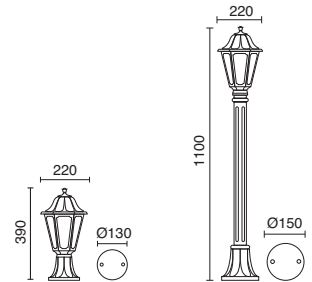

■ 150H-G05X1A-02

■ 150I-G05X1A-02

Lightbulb icon Lamps p. 619

■ -02 Negro / Black / Noir