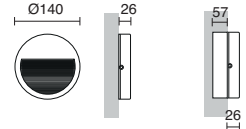

SLIM

0143

3000K

LED SMD 4W 544lm

4000K

LED SMD 4W 576lm

- 580C-LO104B-03
- 580C-LO104B-04

- 580C-LO204B-03
- 580C-LO204B-04

- 289D-LO104B-03
- 289D-LO104B-04

- 289D-LO204B-03
- 289D-LO204B-04

0223

3000K

LED SMD 9W 1100lm

4000K

LED SMD 9W 1165lm

- 580D-LO110B-03
- 580D-LO110B-04

- 580D-LO210B-03
- 580D-LO210B-04

- 289E-LO110B-03
- 289E-LO110B-04

- 289E-LO210B-03
- 289E-LO210B-04

■ -03 Gris / Grey / Gris ■ -04 Antracita / Anthracite / Anthracite