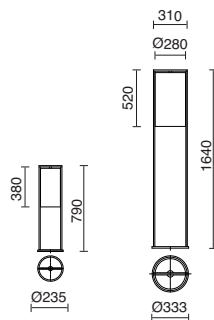

SINTRA

h790

E27 Led / Fluo / Hal max. 40W

h1640

E27 Led / Fluo / Hal max. 60W

■ ■ 917B-G05X1A-02-CA

■ ■ 917A-G05X1A-02-CA

💡 *Lamps p. 619*

■ -02 Negro / Black / Noir □ -CA Cotton White