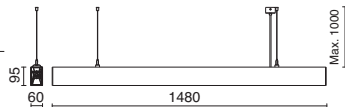

3000K
LED SMD 54W 4615lm

- ☐ 808L-L3154B-01
- ☒ 808L-L3154B-03

- ☐ 808L-L31RDB-01
- ☒ 808L-L31RDB-03

4000K
LED SMD 54W 5200lm

- ☐ 808L-L3354B-01
- ☒ 808L-L3354B-03

- ☐ 808L-L33RDB-01
- ☒ 808L-L33RDB-03

NO DIM. *

DALI

808J-L3133B