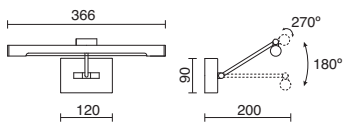

TABEL

L366
LED SMD 6W 500lm 3000K