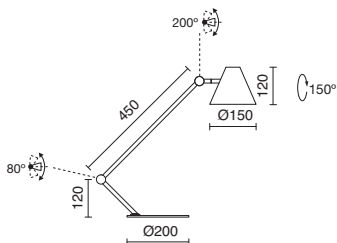

MANTIS

E27 (Ø45) Led / Fluo / Hal max. 40W

990A-G04X1A-01

Lamps p. 619

-01 Blanco / White / Blanc