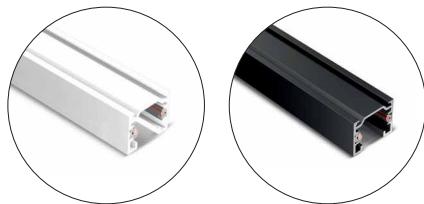

TRACK 48V

1m

1. ☐ B27A-X33X2V-01
   ☒ B27A-X33X2V-02

2m

1. ☐ B27B-X33X2V-01
   ☒ B27B-X33X2V-02

3m

1. ☐ B27C-X33X2V-01
   ☒ B27C-X33X2V-02

48V DC

Alimentación derecha
Live end right
Alimentation droite

1. ☐ B27D-X33X2V-01
   ☒ B27D-X33X2V-02

Unión con contacto
Straight connector
Jonction avec continuité électrique

1. ☐ B27I-X33X2V-01
   ☒ B27I-X33X2V-02

Alimentación izquierda
Live end left
Alimentation gauche

1. ☐ B27E-X33X2V-01
   ☒ B27E-X33X2V-02

Unión sin contacto
Straight connector (without electrical contacts)
Jonction avec continuité électrique

1. ☐ A57B-860-01
   ☒ A57B-860-02

Codo 90° derecho
90° in junction right coupling
Coude rigide droite 90°

1. ☐ B27F-X33X2V-01
   ☒ B27F-X33X2V-02

Fijación superficie
Wall/ceiling pair
T droite

1. ☐ A57C-860-01
   ☒ A57C-860-02

Codo 90° izquierdo
90° in junction left coupling
Coude rigide gauche 90°

1. ☐ B27G-X33X2V-01
   ☒ B27G-X33X2V-02

Suspensión 2m
Pendant 2m
Suspension 2m

1. ☐ A57D-860-01
   ☒ A57D-860-02

Alimentación central
Supply straight coupling
Alimentation centrale

1. ☐ B27H-X33X2V-01
   ☒ B27H-X33X2V-02

Led Driver 220-240V AC remote
48V DC

1. B02V-X33J5V-00 (120W)
   B02H-X33A4V-00 *(150W)

Tapa final
Dead end
Embout

1. ☐ A57A-860-01
   ☒ A57A-860-02

☐ -01 Blanco / White / Blanche

☒ -02 Negro / Black / Noir