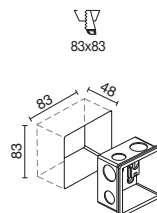

WINDOW 2

LED CREE 3W 160lm 3000K

- 726A-L0103B-01
- 726A-L0103B-39