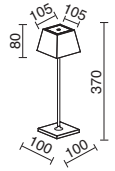

LITTA

Cargador USB incluido
USB charger included
Chargeur USB inclus.
5V DC/1A (110/240V 50/60Hz)

No utilizar mientras se está cargando.
Do not use while charging.
Ne pas utiliser pendant la charge.

LED SMD 2,2W 200lm 3000K

914B-L0103L-01

914B-L0103L-02

□ -01 Blanco / White / Blanc ■ -02 Negro / Black / Noir