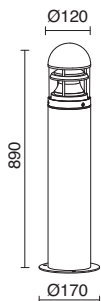

💡 Lamps p. 619

- -01 Blanco / White / Blanc
- -02 Negro / Black / Noir
- -04 Antracita / Anthracite / Anthracite
- -05 Verde / Green / Verd
- -91 Marrón cobrizo / Copper brown / Brune cuivre

NATAN

E27 Fluo 20W max. (Ø48mm)