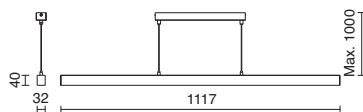

809H-L3325B		
h (m)	d (m)	E (lux)
1,00	0,89	4648
2,00	1,78	1162
3,00	2,67	516
4,00	3,56	291
5,00	4,45	186

p. 108

p. 112

□ -01 Blanco / White / Blanche ■ -03 Gris / Grey / Gris

SIGMA

2700K
LED SMD 44W 4543lm