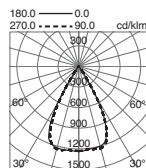

780H-L3108B

h (m)	d (m)	E (lux)
1,00	0,75	1360
2,00	1,50	340
3,00	2,25	151
4,00	3,00	85
5,00	3,75	54

☐ -01 Blanco / White / Blanche