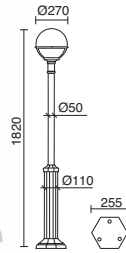

CLIC-CLAC GLOBO

061D-

E27 Led/Hal/Fluo 42W max.

- 061J-G05X1A-01
- 061J-G05X1A-02

E27 Led/Hal/Fluo 42W max.

- 061D-G05X1A-01
- 061D-G05X1A-02

2x E27 Led/Hal/Fluo 42W max.

- 061E-G05X1A-01
- 061E-G05X1A-02

Lamps p. 619

□ -01 Blanco / White / Blanche ■ -02 Negro / Black / Noir