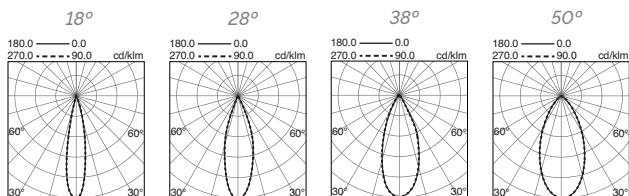

78x78

4,7W

91

10,1W-11,8W

121

15,6W

130,5

∅85

1007A-

CRI >90		
4,7W	10,6W	15,6W
2700K 650lm	2700K 1317lm	2700K 1940lm
3000K 680lm	3000K 1376lm	3000K 2028lm
4000K 719lm	4000K 1456lm	4000K 2145lm

CRI >97
10,1W
2700K 923lm
3000K 949lm
4000K 1031lm

CRI >95 DTW
11,8W
2000K 28lm
3000K 1179lm

TUNNABLE WHITE
10,6W
2700K 1278lm
6500K 1563lm

Acabados/Finishes/Finitions

- 9 - 10

-01-01

-01-02

-01-32

-01-47

-02-01

-02-02

-02-32

-02-47

Filtros / Filters / Filtres

Antideslumbrante
Anti-glare
Antiéblouissant

■ AO4Q-1006-02

Oval
Oval
Oval

A47Q-1006-92

IP 44
PC TRANS

A47T-1006-92