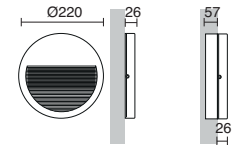

SLIM

0143

3000K

LED SMD 4W 544lm

4000K

LED SMD 4W 576lm

- 580C-LO104B-03
- 580C-LO104B-04

- 580C-LO204B-03
- 580C-LO204B-04

- 289D-LO104B-03
- 289D-LO104B-04

- 289D-LO204B-03
- 289D-LO204B-04

0223

3000K

LED SMD 9W 1100lm

4000K

LED SMD 9W 1165lm

- 580D-LO110B-03
- 580D-LO110B-04

- 580D-LO210B-03
- 580D-LO210B-04

- 289E-LO110B-03
- 289E-LO110B-04

- 289E-LO210B-03
- 289E-LO210B-04

■ -03 Gris / Grey / Gris ■ -04 Antracita / Anthracite / Anthracite