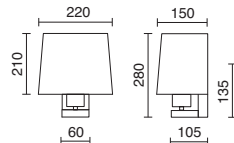

FIRENZE

E27 Led / Fluo / Hal max. 60W

507B-G05X1A-35

Accesorio necesario / Necessary accessory / Accessoire nécessaire

PANTALLAS / SHADES / ABAT-JOURS

- ☐ A26A-004-CA
- ☐ A26A-004-CC
- ☐ A26A-004-CB

- ☐ A27A-004-CA
- ☐ A27A-004-CC
- ☐ A27A-004-CB

Lamps p.619

-35 Niquel satinado / Satin nickel / Nickel satiné   -CA Cotton White   -CB Cotton Black   -CC Cotton Beige