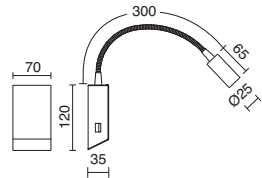

LED SMD 3W 240lm 3000K

- 517B-LO103B-35
- 517B-LO103B-46