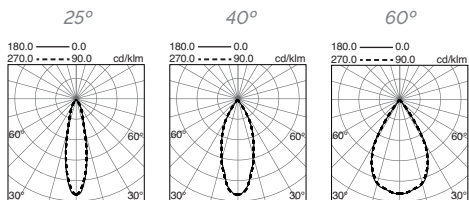

-01 Blanco / White / Blanche -45 Cromado mate / Matt chrome / Cromat mat
 -48 Niquel mate / Matt nickel / Niquel mat

INEL **N**

6,2W

3000K 734lm
4000K 797lm

6,2W

3000K 734lm
4000K 797lm

□ -01 Blanco / White / Blanche