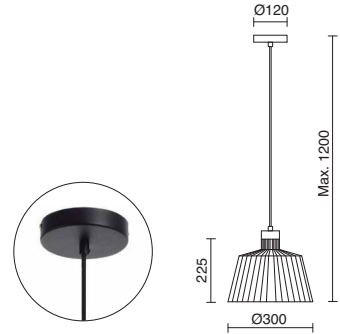

BAGUET

E27 Led / Fluo / Hal max. 42W

685B-G05X1A-02

E27 Led / Fluo / Hal max. 42W

685A-G05X1A-02

Adaptador carril / Rail adapter / Adaptateur de rail

- ☐ B17P-X33X2B-01
- ☒ B17P-X33X2B-02
- ☐ B17P-X33X2B-03

Carril / Rail / Rail p. 138-140

Lamps p.619

☐ -01 Blanco / White / Blanc
☒ -02 Negro / Black / Noir
☐ -03 Gris / Grey / Gris