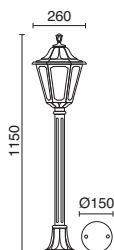

INDURA MEDIUM 6

■ ■ 147A-G05X1A-02

■ 147B-G05X1A-02

■ ■ 147H-G05X1A-02

■ 147I-G05X1A-02

💡 Lamps p. 619

■ -02 Negro / Black / Noir