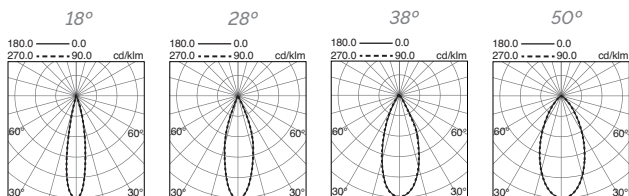

□ -01 Blanco / White / Blanche   ■ -02 Negro / Black / Noir   ◻ -32 Cromado / Chrome / Cromat   ■ -47 Oro / Gold / Or