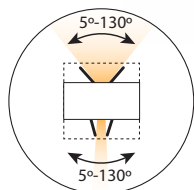

BEAM

LED COB 2x 3W 290lm 3000K

- 960A-L3106B-01
- 960A-L3106B-02
- 960A-L3106B-04

-01 Blanco / White / Blanc   -02 Negro / Black / Noir   -04 Antracita / Anthracite / Anthracite