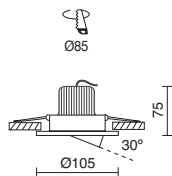

KOS **N**

6,2W

3000K 734lm
4000K 797lm