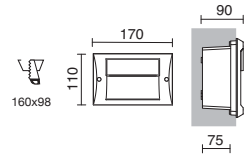

LARA

L110

LED SMD 4W 480lm 3000K

□ 854A-L0104A-01

■ 854A-L0104A-04

L170

LED SMD 4W 480lm 3000K

□ 854B-L0104A-01

■ 854B-L0104A-04

□ -01 Bianco / White / Blanc

■ -04 Antracita / Anthracite / Anthracite