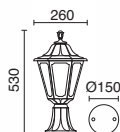

h530
E27 Led/Hal/Fluo 42W max.