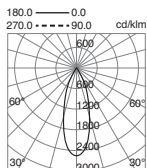

h (m)	d (m)	E (lux)
1,00	0,60	1028
2,00	1,20	257
3,00	1,80	114
4,00	2,40	64
5,00	3,00	41

h (m)	d (m)	E (lux)
1,00	0,60	1082
2,00	1,20	271
3,00	1,80	120
4,00	2,40	68
5,00	3,00	43

h (m)	d (m)	E (lux)
1,00	0,96	636
2,00	1,92	159
3,00	2,88	71
4,00	3,84	40
5,00	4,80	25