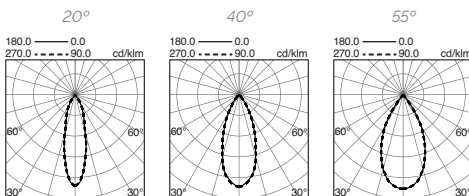

□ -01 Blanco / White / Blanche

■ -32 Cromado / Chrome / Cromat