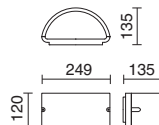

CICLON

E27 Led/Fluo 20W max.

■ ■ 051A-G05X1A-04