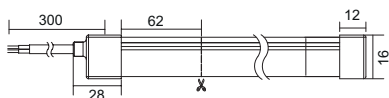

SENA RGB **N**

IP
65

CRI
80 10mm 5m

24V 110° IP65 5m ERP 62mm

Doblado horizontal
Horizontal bending
Flexion horizontale

14.4W/m ● 50lm ● 150lm ● 35lm

98
LED/m

205CN-LO414FCO-00

Incluyen 2 grapas de fijación
Includes 2 fixing clips
Comprend 2 clips de fixation

Alimentadores
Power supplies
Alimentations

P. 177

Recomendaciones de uso e instalación / Recommendations for use and installation / Recommandations d'utilisation et d'installation (p.634)