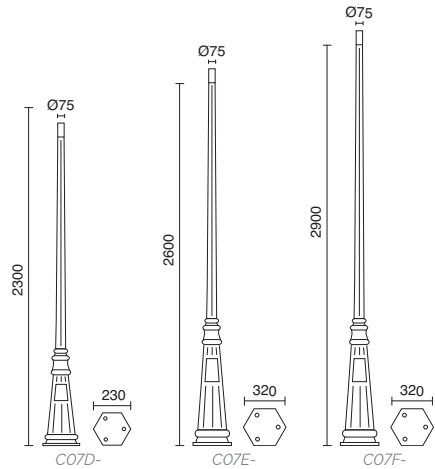

Postes / Poles / Mäts
h2300

h2600

h2900

■ ■ C07D-42-02

■ ■ C07E-42-02

■ ■ C07F-42-02

Anclajes / Anchorages / Ancrages

A02A-004-00

A02B-004-00

A02C-004-00

Lamps p. 619

Lamps p. 619

■ -02 Negro / Black / Noir