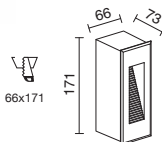

DAMBEL

LED SMD 3W 170lm 3000K

- 543A-LO103A-03
- 543A-LO103A-04