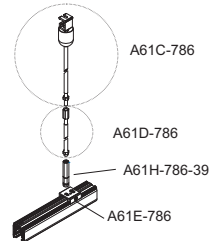

TRACK

Unión con contacto Straight coupling with supply possibility Jonction avec continuité électrique

- ☐ B29K-X33X2U-01
- ☒ B29K-X33X2U-02
- ☒ B29K-X33X2U-03

Unión en cruz "X" junction coupling Jonction en croix

- ☐ B29I-X33X2U-01
- ☒ B29I-X33X2U-02
- ☒ B29I-X33X2U-03

Tapa lineal (carril empotrado) Linear cap (recessed rail) Bouchon linéaire (rail encastré)

- ☐ A61K-786-01
- ☒ A61K-786-02
- ☒ A61K-786-03

For B29E- B29D-

Tapa cruz (carril empotrado) Cross cover (recessed rail) Couverture transversale (rail encastré)

- ☐ A61L-786-01
- ☒ A61L-786-02
- ☒ A61L-786-03

For B29F- B29L- B28H- B29M- B29I-

Leva carril empotrado Recessed rail cam Came de rail encastrée

- ☒ A61M-786-03

Leva para techo o tija Clip for ceiling androd Fixation pour toit ou tige

- ☐ A61E-786-01
- ☒ A61E-786-02
- ☒ A61E-786-03

Cable de acero Steel cable Cable acier

- ☐ A61A-786-01 (1500mm)
- ☒ A61A-786-02 (1500mm)
- ☒ A61A-786-03 (1500mm)
- ☐ A61B-786-01 (3000mm)
- ☒ A61B-786-02 (3000mm)
- ☒ A61B-786-03 (3000mm)

Tija / Pendant / Tige

- ☐ A61C-786-01 (1000mm)
- ☒ A61C-786-02 (1000mm)
- ☐ A61D-786-01 (1000mm)
- ☒ A61D-786-02 (1000mm)
- ☒ A61H-786-39

Posición del conductor a tierra
Position of the supply of earth conductor
Position du conducteur à terre.

Herramienta para doblar conductores carril Rail conductor bending tool Outil de pliage de conducteur de rail

A61N-786-00

- ☐ -01 Blanco / White / Blanche
- ☒ -02 Negro / Black / Noir
- ☒ -03 Gris / Grey / Gris
- ☒ -39 Aluminio anodizado / Anodized aluminum / Aluminium brossé