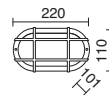

Lamps p. 619

☐ -01 Bianco / White / Blanc ☒ -02 Negro / Black / Noir ☐ -03 Gris / Grey / Gris ☐ -04 Antracita / Anthracite / Anthracite