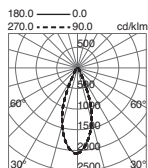

796A-L3110I		
h (m)	d (m)	E (lux)
1,00	0,93	1445
2,00	1,86	361
3,00	2,79	161
4,00	3,72	90
5,00	4,65	58

LED COB 9,2W 945lm 3000K

- 796A-L3110I-01
- 796A-L3110I-02