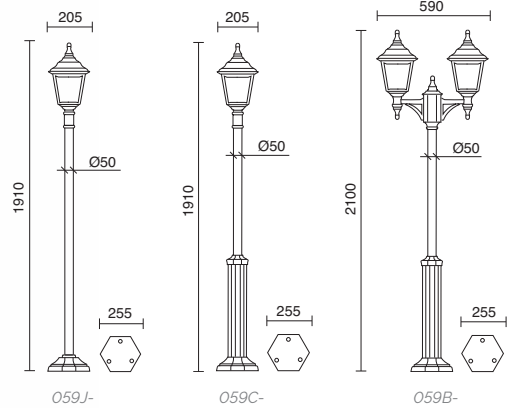

CLIC-CLAC 4

↓
E27 Led/Hal/Fluo 42W max.

□ 059J-G05X1A-01
■ 059J-G05X1A-02

↓
E27 Led/Hal/Fluo 42W max.

□ 059C-G05X1A-01
■ 059C-G05X1A-02

↓
E27 Led/Hal/Fluo 2x 42W max.

□ 059B-G05X1A-01
■ 059B-G05X1A-02

💡 Lamps p. 619

□ -01 Blanco / White / Blanche   ■ -02 Negro / Black / Noir