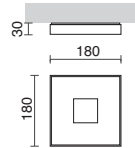

VIENA

L110

LED SMD AC 4,3W 430lm 3000K

■ ■ □ 569C-L0105B-01

LED COB 12W 1700lm 3000K

LED COB 30W 3600lm 3000K

■ ■ □ 569B-L0112B-01

□ 569A-L0130B-01

*Led con reflector metalizado.
Led metalized reflector.
Led avec réflecteur métallisé.*

*Consultar opciones de regulación
Consult regulation options
Consultez les options de réglementation*

*Consultar 4000K.
Consult 4000K.
Consultez 4000K.*

LED SMD AC 4,3W 430lm 3000K

■ □ 569D-L0105B-01

Consultar otras opciones de acabado / Consult other finishing options / Consultez les autres options de finition (■ -02 ■ -03 ■ -90).

□ -01 Blanco / White / Blanche