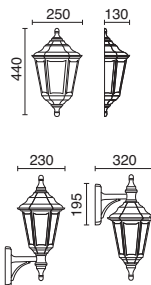

□ -01 Blanco / White / Blanche ■ -02 Negro / Black / Noir

CLIC-CLAC 6

h440

E27 Led/Hal/Fluo 42W max.

- 060A-G05X1A-01
- 060A-G05X1A-02

h460

E27 Led/Hal/Fluo 42W max.

- 060B-G05X1A-01
- 060B-G05X1A-02