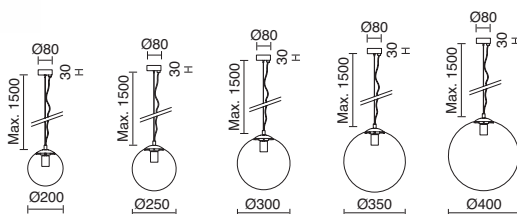

Ø200

E27 Led / Fluo / Hal max. 40W

- 984A-G05X1A-02-27
- 984A-G05X1A-32-27
- 984A-G05X1A-47-27

Ø250

E27 Led / Fluo / Hal max. 40W

- 984B-G05X1A-02-27
- 984B-G05X1A-32-27
- 984B-G05X1A-47-27

Ø300

E27 Led / Fluo / Hal max. 60W

- 984C-G05X1A-02-27
- 984C-G05X1A-32-27
- 984C-G05X1A-47-27

Ø350

E27 Led / Fluo / Hal max. 60W

- 984D-G05X1A-02-27
- 984D-G05X1A-32-27
- 984D-G05X1A-47-27

Ø400

E27 Led / Fluo / Hal max. 60W

- 984E-G05X1A-02-27
- 984E-G05X1A-32-27
- 984E-G05X1A-47-27

Lamps p. 619

■ -02 Negro / Black / Noir   □ -32 Cromo / Chrome / Chrom   ■ -47 Oro / Gold / Or