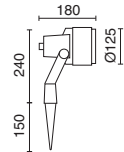

- 485A-G21X1A-04

Lamps p. 620

- -02 Negro / Black / Noir
- -03 Gris / Grey / Gris
- -04 Antracita / Anthracite / Anthracite

SPARK

E27 HAL 75W

E27 HAL 75W

294D-

Con rejilla antideslumbrante incluida.
With anti-dazzle grille included.
Avec grille antireflet incluse.