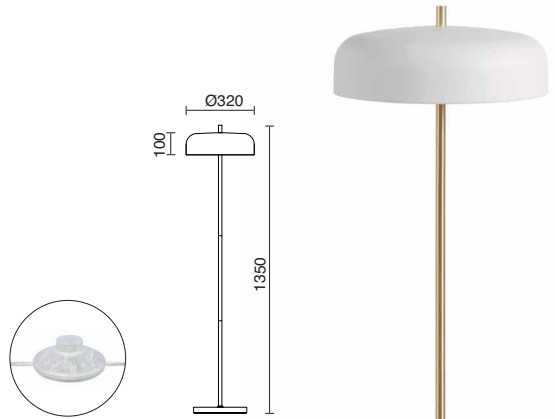

TAICHI

2x E27 (Ø45) Led / Fluo / Hal. max. 40W

□ 992B-GO4X1A-01