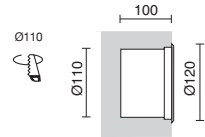

ELIO

3000K
LED SMD AC 4W 400lm

4000K
LED SMD AC 4W 420lm

O58A-L0105B-30

O58A-L0205B-30

GX53 LED T2 3W / 4W / 6W

O58A-G31X1A-30

Lamps p. 618

-30 Inox / Stainless steel / Inox