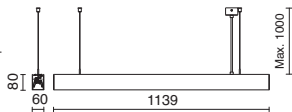

3000K LED SMD 32W 3920lm	4000K LED SMD 32W 4400lm	
☐ 808B-L3132B-01 ☒ 808B-L3132B-03	☐ 808B-L3332B-01 ☒ 808B-L3332B-03	NO DIM. *
☐ 808B-L31RDB-01 ☒ 808B-L31RDB-03	☐ 808B-L33RDB-01 ☒ 808B-L33RDB-03	DALI