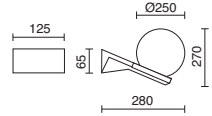

VIC

E27 Led/Hal/Fluo 42W max.

344E-G05X1A-02