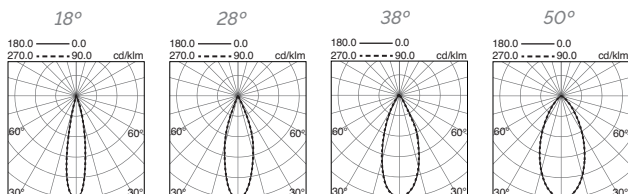

□ -01 Blanco / White / Blanche   ■ -02 Negro / Black / Noir   ◻ -32 Cromado / Chrome / Cromat   ■ -47 Oro / Gold / Or