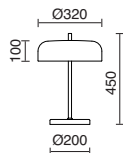

TAICHI

2x E27 (Ø45) Led / Fluo / Hal max. 40W

□ 992A-G04X1A-01