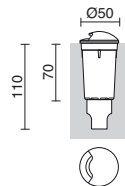

RAIN

G9 LED Bulb 1.7W max. 170lm 3000K

□ 950B-L3102A-01

■ 950B-L3102A-02

▒ 950B-L3102A-03

G9 LED Bulb 1.7W max. 170lm 3000K

□ 950C-L3102A-01

■ 950C-L3102A-02

▒ 950C-L3102A-03

□ -01 Blanco / White / Blanche ■ -02 Negro / Black / Noir ▒ -03 Gris / Grey / Gris