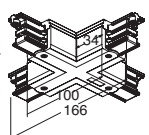

Unión en cruz
"X" junction coupling
Junction en croix

- ☐ B28J-X33X2B-01
- ☒ B28J-X33X2B-02
- ☒ B28J-X33X2B-03