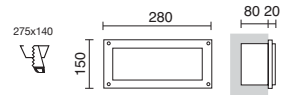

LED SMD AC 13W 1790lm 3000K

- 119C-LO113B-01
- 119C-LO113B-02