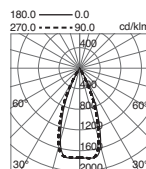

809H-L3825B		
h (m)	d (m)	E (lux)
1,00	0,89	4545
2,00	1,78	1136
3,00	2,67	505
4,00	3,56	284
5,00	4,45	181

809H-L3125B		
h (m)	d (m)	E (lux)
1,00	0,89	3992
2,00	1,78	998
3,00	2,67	444
4,00	3,56	250
5,00	4,45	160

809H-L3325B		
h (m)	d (m)	E (lux)
1,00	0,89	4648
2,00	1,78	1162
3,00	2,67	516
4,00	3,56	291
5,00	4,45	186

p. 108

p. 112

□ -01 Blanco / White / Blanche   ■ -03 Gris / Grey / Gris