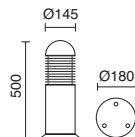

NOVA

3000K

LED SMD AC 15W 2300lm

4000K

LED SMD AC 15W 2300lm

■ ■ 222B-L3115B-02

■ 222B-L3315B-02

E27 Led/Hal/Fluo 70W max.

■ ■ 222B-G05X1A-02

3000K

LED SMD AC 15W 2300lm

4000K

LED SMD AC 15W 2300lm

■ ■ 222C-L3115B-02

■ 222C-L3315B-02

E27 Led/Hal/Fluo 70W max.

■ ■ 222C-G05X1A-02

Consultar otras opciones de acabado.
Consult other finishing options.
Consultez les autres options de finition.

💡 Lamps p. 619

■ -02 Negro / Black / Noir