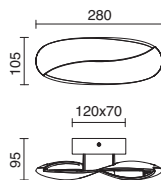

RIBBON

LED SMD 6W 300lm 3000K

□ 697A-L0106B-01

□ -01 Blanco / White / Blanc

LAKME

BY NACHO TIMÓN

Posibilidad de personalizar la parte interior.
You can customize the indoor area.
Vous pouvez personnaliser l'espace intérieur.