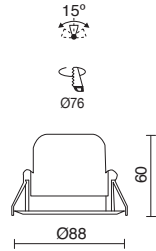

NIX

LED COB 8W 680lm 3000K