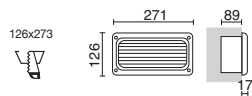

E27 Led/Hal/Fluo 42W max.

- ☐ 063B-G05X1A-01
- 063B-G05X1A-02