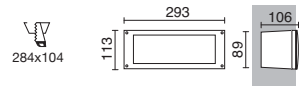

DEVON

GX53 LED T2 2x 3W 2x 350lm 350lm 3000K

- ☐ 084A-G31X2A-01
- ☒ 084A-G31X2A-02
- ☐ 084A-G31X2A-03

GX53 LED T2 2x 3W 2x 350lm 350lm 3000K

- ☒ 084B-G31X2A-02
- ☐ 084B-G31X2A-03

GX53 LED T2 2x 3W 2x 350lm 350lm 3000K

- ☐ 084C-G31X2A-01
- ☒ 084C-G31X2A-02
- ☐ 084C-G31X2A-03