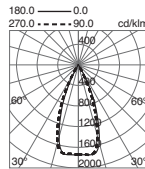

809D-L3813B

h (m)	d (m)	E (lux)
1,00	0,89	2273
2,00	1,78	568
3,00	2,67	252
4,00	3,56	142
5,00	4,45	91

809D-L3113B

h (m)	d (m)	E (lux)
1,00	0,89	2075
2,00	1,78	519
3,00	2,67	231
4,00	3,56	130
5,00	4,45	83

809D-L3313B

h (m)	d (m)	E (lux)
1,00	0,89	2416
2,00	1,78	604
3,00	2,67	268
4,00	3,56	151
5,00	4,45	97