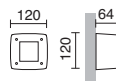

DEVON

GX53 LED T2 3W 350lm 350lm 3000K

- 084K-G31X1A-02
- 084K-G31X1A-03