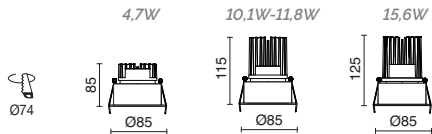

CARPO N

ACER GLASS MAT ZAMAK PC IP65 UGR <19 50/60Hz

781B-

CRI >90		
4.7W	10.6W	15.6W
2700K 650lm	2700K 1317lm	2700K 1940lm
3000K 680lm	3000K 1376lm	3000K 2028lm
4000K 719lm	4000K 1456lm	4000K 2145lm

CRI >97
10.1W
2700K 923lm
3000K 949lm
4000K 1031lm

CRI >95 DTW
11.8W
2000K 28lm
3000K 1179lm

TUNNABLE WHITE
10.6W
2700K 1278lm
6500K 1563lm