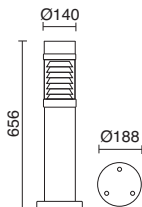

MINOR-PLUS

G24d3 FLUO TC-D 26W

■ ■ 390A-F1226B-02