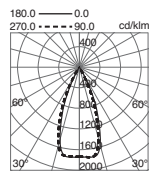

SIGMA

809A-L3844B

h (m)	d (m)	E (lux)
1,00	0,89	7954
2,00	1,78	1988
3,00	2,67	884
4,00	3,56	497
5,00	4,45	318

809A-L3144B

h (m)	d (m)	E (lux)
1,00	0,89	7021
2,00	1,78	1755
3,00	2,67	780
4,00	3,56	430
5,00	4,45	281

809A-L3344B

h (m)	d (m)	E (lux)
1,00	0,89	8176
2,00	1,78	2044
3,00	2,67	908
4,00	3,56	511
5,00	4,45	327