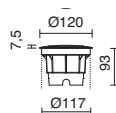

■ 373A-G31X1A-02

■ 373B-G31X1A-02

■ 373C-G31X1A-02