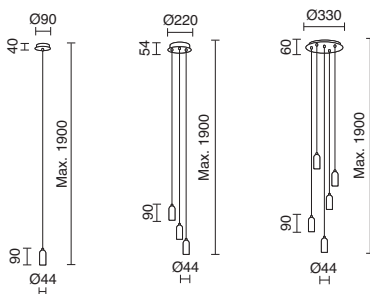

A TU ESTILO

E27 Led / Vintage max. 60W

1. 1x ☐ 717D-G05X1A-01
   ☐ 717D-G05X1A-02
   ☐ 717D-G05X1A-32

3x E27 Led / Vintage max. 60W

1. 3x ☐ 717E-G05X1A-01
   ☐ 717E-G05X1A-02
   ☐ 717E-G05X1A-32

5x 27 Led / Vintage max. 60W

1. 5x ☐ 717F-G05X1A-01
   ☐ 717F-G05X1A-02
   ☐ 717F-G05X1A-32

Lamps p. 619

☐ -01 Blanco / White / Blanc   ☐ -02 Negro / Black / Noir   ☐ -03 Gris / Grey / Gris   ☐ -32 Cromo / Chrome / Chrom