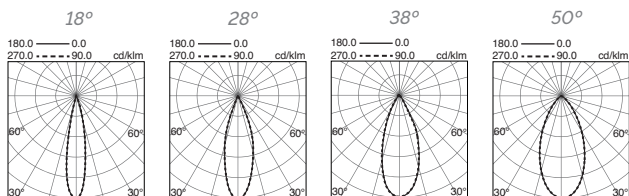

A47Q-1006-92

□ -01 Blanco / White / Blanche ■ -02 Negro / Black / Noir ■ -32 Cromado / Chrome / Cromat ■ -47 Oro / Gold / Or

VIP3T **N**

Campos / Fields / Champs

Acabados/Finishes/Finitions

1	2	3	4	5	6	7	8	9	10
Familia Family Famille	Modelo Model Modele	Fuente de luz Lighting source Source lumineuse	CRI / °K	Potencia (W) Power (W) Puissance (W)	Voltaje Voltage Tension	Óptica Light beam Faisceau lumineux	Regulación Dimmable Régulation	Aro Ring Collettere	Embellecedor Baffle Embellisseur
1	2	3	4	5	6	7	8	9	10
1011	VIP3T (Trimless)	38 CRI90 2700K 39 CRI90 3000K 40 CRI90 4000K		06 4,7W 13 10,1W- 11,8W 18 15,6W		1 18° 2 28° 3 38° 5 50°		01 <input type="checkbox"/>	
2	A Square Square	53 CRI97 2700K 54 CRI97 3000K 55 CRI97 4000K		6	A AC110-240V B AC220-240V	8		01 <input type="checkbox"/> 02 <input checked="" type="checkbox"/> 32 <input checked="" type="checkbox"/> 47 <input checked="" type="checkbox"/>	
3	L LED COB	56 TUNNABLE WHITE 2700K-6500K 57 CRI95 DIM TO WARM 2000K-3000K				0 ON-OFF F L.C (inicio y fin) 1 PUSH/1-10V D DALI M CASAMBI			