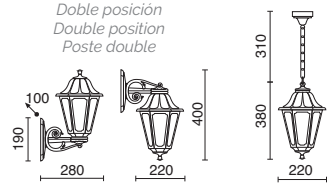

■ 149H-G05X1A-02

■ 149I-G05X1A-02

💡 *Lamps p. 619*

□ -01 Blanco / White / Blanche ■ -02 Negro / Black / Noir

INDURA MINI 6

E27 Led/Hal/Fluo 42W max.

■ 150B-G05X1A-02

■ 150G-G05X1A-02