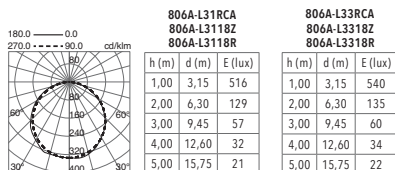

☐ -01 Blanco / White / Blanche