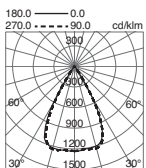

780G-L3108B

h (m)	d (m)	E (lux)
1,00	0,75	1360
2,00	1,50	340
3,00	2,25	151
4,00	3,00	85
5,00	3,75	54