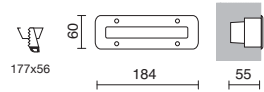

SYNA

3500K
LED SMD 1.3W 200lm

Azul / Blue / Bleu
LED SMD 1.3W

○ 305C-L0102F-30

● 305C-L1002F-30

Alimentadores / Power supplies / Alimentateurs
15W (max. 9 unit.)

B02A-X33X2F-01

220V 240V AC	24V DC	IP 20
IN	OUT	

12W (max. 7 unit.)

B02Q-X3312F-01

90V 295V AC	24V DC	IP 30
IN	OUT	

■ -30 Inox / Stainless steel / Inox