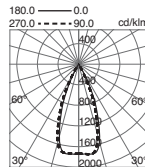

809E-L3825B

h (m)	d (m)	E (lux)
1,00	0,89	4545
2,00	1,78	1136
3,00	2,67	505
4,00	3,56	284
5,00	4,45	181

809E-L3125B

h (m)	d (m)	E (lux)
1,00	0,89	3992
2,00	1,78	998
3,00	2,67	444
4,00	3,56	250
5,00	4,45	160

809E-L3325B

h (m)	d (m)	E (lux)
1,00	0,89	4648
2,00	1,78	1162
3,00	2,67	516
4,00	3,56	291
5,00	4,45	186

□ -01 Blanco / White / Blanche   ■ -03 Gris / Grey / Gris