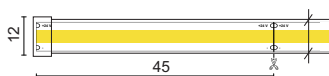

24V CRI 90 120° SDCM 3 5m 3M EFP

2700K
10W/m 875lm/m.

3000K
10W/m 925lm/m

4000K
10W/m 990lm/m

202DC-L3810FC0-00

202DC-L3910FC0-00

202DC-L4010FC0-00

55 mm