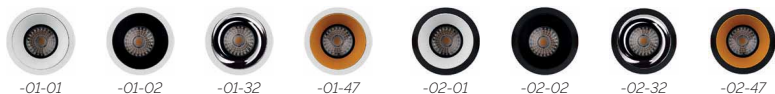

Filtros / Filters / Filtres