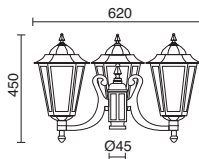

Lamps p. 619

□ -01 Blanco / White / Blanche ■ -02 Negro / Black / Noir

ELITE 6

ALU

IP

43

110V

240V