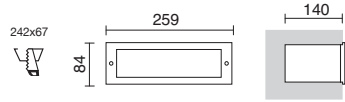

ARGIN

3000K
LED COB 6W 816lm

4000K
LED COB 6W 864lm

🔌 O18A-LO107B-30

🔌 O18A-LO207B-30