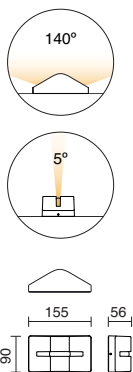

SHINNY

LED SMD 2,5W 170lm 3000K

■ 951A-L3103A-04