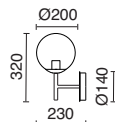

OXY **N**

E27 Led / Fluo / Hal. max. 40W

- 984F-G05X1A-02
- 984F-G05X1A-32
- 984F-G05X1A-47