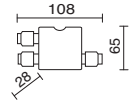

CONECTORES / CONNECTORS / CONNECTEURS

IP 68

Doble conector (3 polos) para cables-manguera entre $\varnothing 5-13$ mm.
Double connector (3 poles) for wires-hoses between $\varnothing 5-13$ mm.
Double connecteur (3 pôles) pour les câble multifils entre $\varnothing 5-13$ mm.

B03A-X33X2A-02

Triple conector (3 polos) para cables-manguera entre $\varnothing 7-13,5$ mm.
Triple connector (3 poles) for wires-hoses between $\varnothing 7-13,5$ mm.
Triple connecteur (3 pôles) pour les câble multifils entre $\varnothing 7-13,5$ mm.

B03B-X33X2A-02

Triple conector (3 polos) para cables-manguera de $\varnothing 13,5$ mm.
Triple connector (3 poles) for wires-hoses between $\varnothing 13,5$ mm.
Triple connecteur (3 pôles) pour les câble multifils de $\varnothing 13,5$ mm.

B03C-X33X2A-02

Triple conector (3 polos) para cables-manguera de $\varnothing 13,5$ mm.
Triple connector (3 poles) for wires-hoses between $\varnothing 13,5$ mm.
Triple connecteur (3 pôles) pour les câbles-tuyaux de $\varnothing 13,5$ mm.

B03D-X33X2A-02

Doble conector (3 polos) para cables-manguera entre $\varnothing 7-12$ mm.
Double connector (3 poles) for wires-hoses between $\varnothing 7-12$ mm.
Double connecteur (3 pôles) pour les câble multifils entre $\varnothing 7-12$ mm.

N B03G-X33X2A-02

Doble conector (4 polos) para cables-manguera entre $\varnothing 7-12$ mm.
Double connector (4 poles) for wires-hoses between $\varnothing 7-12$ mm.
Double connecteur (4 pôles) pour les câble multifils entre $\varnothing 7-12$ mm.

N B03H-X33X2A-02

Doble conector (5 polos) para cables-manguera entre $\varnothing 5-13$ mm.
Double connector (5 poles) for wires-hoses between $\varnothing 5-13$ mm.
Double connecteur (5 pôles) pour les câble multifils entre $\varnothing 5-13$ mm.

N B03I-X33X2A-02