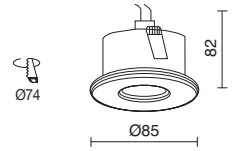

CARPO

GU10
LED Retrofit / QPAR-16 230V 50W max.

☐ 781B-G42X1B-01

GU5.3
LED Retrofit / QR-CBC 51 12V 50W max.

☐ 781B-G23X1D-01

LED COB 15W 920lm 3000K

☐ 781A-L0115B-01

781A-L0115B		
h (m)	d (m)	E (lux)
1,00	1,10	950
2,00	2,20	238
3,00	3,30	106
4,00	4,40	59
5,00	5,50	38

☐ -01 Blanco / White / Blanche