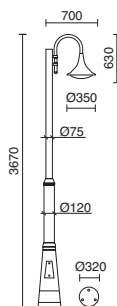

U.V. TREATED ALU (PC MAT) IP 65 IK 08 960° 220V 240V AC

LED SMD 34W 3600lm 4000K

2x LED SMD 34W 3600lm 4000K

3x LED SMD 34W 3600lm 4000K

672D-L0234B-04

672E-L0234B-04

672F-L0234B-04

LED SMD 34W 3600lm 4000K

672B-L0234B-04

U.V. TREATED ALU (PC MAT) IP 65 IK 08 960° 220V 240V AC

-04 Antracita / Anthracite / Anthracite