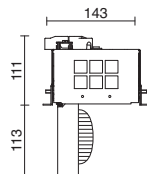

ATOLON

14°
3000K
LED COB 17W 2180lm

4000K
LED COB 17

- ☐ 738Q-L3125B-01
- ☒ 738Q-L3125B-02
- ☒ 738Q-L3125B-03

- ☐ 738Q-L3325B-01
- ☒ 738Q-L3325B-02
- ☒ 738Q-L3325B-03

NO DIM.*

- ☐ 738Q-L31R2B-01
- ☒ 738Q-L31R2B-02
- ☒ 738Q-L31R2B-03

- ☐ 738Q-L33R2B-01
- ☒ 738Q-L33R2B-02
- ☒ 738Q-L33R2B-03

PUSH DALI

- ☒ 738Q-L3117B1M-01
- ☒ 738Q-L3117B1M-02
- ☒ 738Q-L3117B1M-03

- ☒ 738Q-L3317B1M-01
- ☒ 738Q-L3317B1M-02
- ☒ 738Q-L3317B1M-03

28°
3000K
LED COB 17W 2210lm

4000K
LED COB 17W 2280lm

- ☐ 738R-L3125B-01
- ☒ 738R-L3125B-02
- ☒ 738R-L3125B-03

- ☐ 738R-L3325B-01
- ☒ 738R-L3325B-02
- ☒ 738R-L3325B-03

NO DIM.*

- ☐ 738R-L31R2B-01
- ☒ 738R-L31R2B-02
- ☒ 738R-L31R2B-03

- ☐ 738R-L33R2B-01
- ☒ 738R-L33R2B-02
- ☒ 738R-L33R2B-03

PUSH DALI

- ☒ 738R-L3117B2M-01
- ☒ 738R-L3117B2M-02
- ☒ 738R-L3117B2M-03

- ☒ 738R-L3317B1M-01
- ☒ 738R-L3317B1M-02
- ☒ 738R-L3317B1M-03

738Q-L3125B		
h (m)	d (m)	E (lux)
1,00	0,29	12485
2,00	0,58	3121
3,00	0,87	1387
4,00	1,16	780
5,00	1,45	499

738Q-L3325B		
h (m)	d (m)	E (lux)
1,00	0,29	14782
2,00	0,58	3696
3,00	0,87	1642
4,00	1,16	924
5,00	1,45	591

738R-L3125B		
h (m)	d (m)	E (lux)
1,00	0,54	6537
2,00	1,08	1634
3,00	1,62	726
4,00	2,16	409
5,00	2,70	261

738R-L3325B		
h (m)	d (m)	E (lux)
1,00	0,54	7027
2,00	1,08	1757
3,00	1,62	781
4,00	2,16	439
5,00	2,70	281

☐ -01 Blanco / White / Blanche   ☒ -02 Negro / Black / Noir   ☒ -03 Gris / Grey / Gris