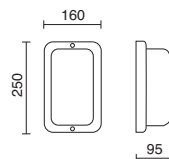

E27 Led/Hal/Fluo 42W max.

- 255C-G05X1A-01
- 255C-G05X1A-02