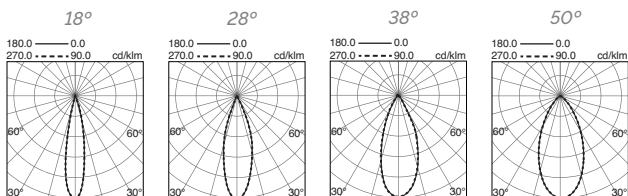

- -01 Blanco / White / Blanche
- -02 Negro / Black / Noir
- -30 Inox / Stainless steel / Acier inoxydable
- -32 Cromado / Chrome / Cromat
- -45 Cromado mate / Matt chrome / Cromat mat
- -48 Niquel mate / Matt nickel / Niquel mat