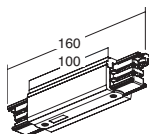

Alimentación central
Supply straight coupling
Alimentation centrale

- ☐ B28H-X33X2B-01
- ☒ B28H-X33X2B-02
- ☒ B28H-X33X2B-03