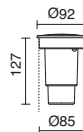

■ 557A-G21X1A-02

■ 557B-G21X1A-02

■ 557C-G21X1A-02