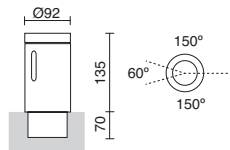

ANTIBES

E27 Fluo 20W max.

184A-G05X1A-60