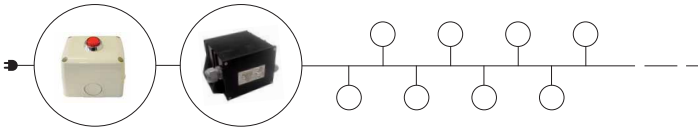

CON PULSADOR / WITH PUSH BUTTON / AVEC INTERRUPTEUR

Pulsador de circuito cerrado con aplicación de superficie.
Closed-loop button device with surface application.
Interrupteur en circuit fermé avec application en surface.

B01A-X33X2A-03

(max. 5 unds.)

IP
65

Mediante cada pulsación se efectúa un cambio entre 7 colores y 8 secuencias.
Each push of the button brings about a change between colours and 8 sequences.
Une brève pression sur le bouton permet de changer entre 7 couleurs et 8 séquences.

Instalar entre el interruptor y el transformador (no incluido).
Install between the switch and the transformer (not included).
Aide entre l'interrupteur et le transformateur (non inclus).

CON MANDO A DISTANCIA / WITH REMOTE CONTROL / AVEC TÉLÉCOMMANDE

Receptor-modulador con antena.
Receiver-modulator with antenna.
Récepteur-modulateur avec antenne.

B05B-X33X2B-01

Mando a distancia.
Remote control.
Télécommande.

B05A-X33X2X-02

Alcance / Scope / Portée: 50 m. 433 MHz.
Batería / Power supply / Batterie:
Battery 23AE 12V. (6LR61).
Dimensiones / Dimensions / Dimensions:
61 x 24 x 110 mm.