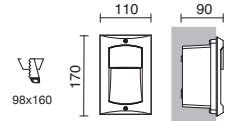

LARA

L110

LED SMD 4W 480lm 3000K

□ 854A-L0104A-01

■ 854A-L0104A-04

L170

LED SMD 4W 480lm 3000K

□ 854B-L0104A-01

■ 854B-L0104A-04

□ -01 Bianco / White / Blanc

■ -04 Antracita / Anthracite / Anthracite