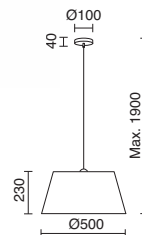

FIRENZE

E27 Led / Fluo / Hal max. 60W

- ☐ 507G-G05X1A-09
- ☐ 507G-G05X1A-29

Adaptador carril / Rail adapter / Adaptateur de rail

- ☐ B17P-X33X2B-01
- ☐ B17P-X33X2B-02
- ☐ B17P-X33X2B-03

Carril / Rail / Rail p. 138-140

Accesorio necesario / Necessary accessory / Accessoire nécessaire

PANTALLAS / SHADES / ABAT-JOURS

- ☐ A32A-004-CA
- ☐ A32A-004-CC
- ☐ A32A-004-CB

Lamps p.619

- ☐ -01 Blanco / White / Blanc
- ☐ -02 Negro / Black / Noir
- ☐ -03 Gris / Grey / Gris
- ☐ -09 Beige / Beige / Beige
- ☐ -29 Transparente / Transparent / Transparent
- ☐ -CA Cotton White
- ☐ -CB Cotton Black
- ☐ -CC Cotton Beige