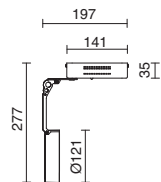

HAITI

G53 LED AR111 12V (DIM.C)