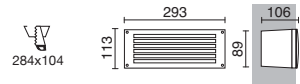

GX53 LED T2 2x 3W 2x 350lm 350lm 3000K

- ☐ 084A-G31X2A-01
- ☒ 084A-G31X2A-02
- ☐ 084A-G31X2A-03