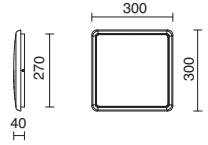

VALGUS

3000K
LED SMD 18W 1494lm

4000K
LED SMD 18W 1584lm

■ □ 806B-L31RCB-01

□ 806B-L33RCB-01

NO
DIM.

h (m)	d (m)	E (lux)
1,00	3,15	518
2,00	6,30	130
3,00	9,45	58
4,00	12,60	32
5,00	15,75	21

806B-L33RCB

h (m)	d (m)	E (lux)
1,00	3,15	550
2,00	6,30	138
3,00	9,45	61
4,00	12,60	34
5,00	15,75	22

□ -01 Blanco / White / Blanche