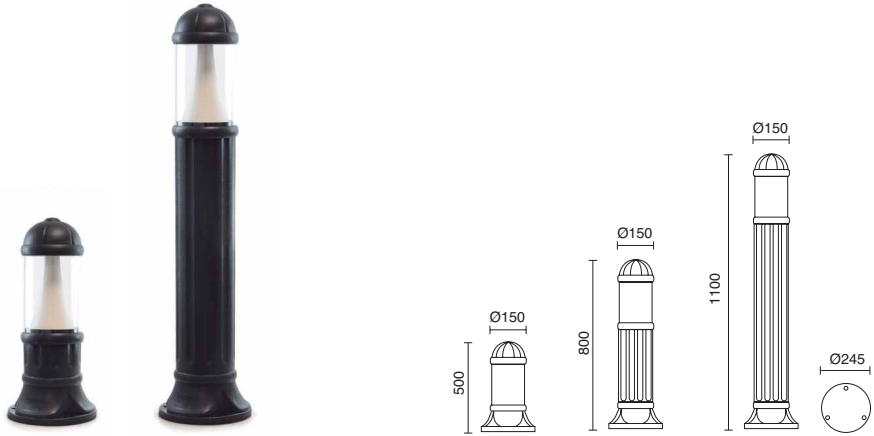

SAURO

h500

GX53 LED T2 7W 800lm 3000K

h800

GX53 LED T2 7W 800lm 3000K

h1100

GX53 LED T2 7W 800lm 3000K

■ ■ 272A-G31X1A-02

■ 272B-G31X1A-02

■ 272C-G31X1A-02