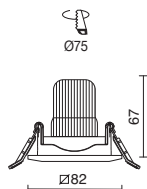

NIX **N**

6,2W

3000K 734lm
4000K 797lm

780F-

6,2W

3000K 734lm
4000K 797lm

25°

40°

60°

□ -01 Blanco / White / Blanche   ■ -45 Cromado mate / Matt chrome / Cromat mat
■ -48 Niquel mate / Matt nickel / Niquel mat