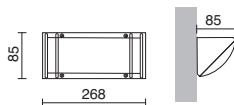

SUR

E27 Led/Fluo 23W max.

▣ 301A-G05X1A-01
■ 301A-G05X1A-02

Lamps p. 619

▣ -01 Blanco / White / Blanc   ■ -02 Negro / Black / Noir