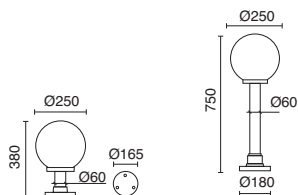

■ ■ 145H-G05X1A-02

■ 145I-G05X1A-02

Lamps p. 619

■ -02 Negro / Black / Noir