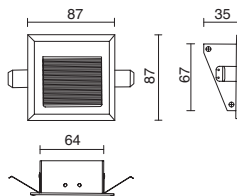

WINDOW 2

LED CREE 3W 160lm 3000K

- 726A-L0103B-01
- 726A-L0103B-39

□ -01 Blanco / White / Blanche   ■ -39 Aluminio anodizado / Anodized aluminum / Aluminium anodisé