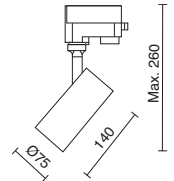

LED COB 18W 1575lm 3000K

- ☐ 836B-L3121B-01
- ☒ 836C-L3121B-01
- ☐ 836D-L3121B-01