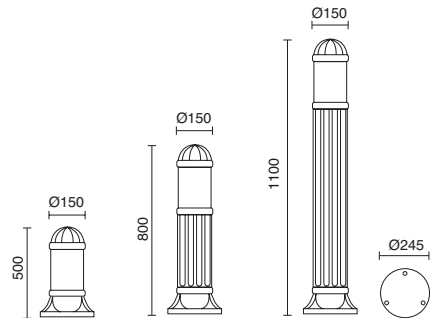

h500

E27 Led/Fluo 30W max.

h800

E27 Led/Fluo 30W max.

h1100

E27 Led/Fluo 30W max.

■ ■ 272A-G05X1A-02

■ 272B-G05X1A-02

■ 272C-G05X1A-02

💡 Lamps p. 618,619

■ -02 Negro / Black / Noir