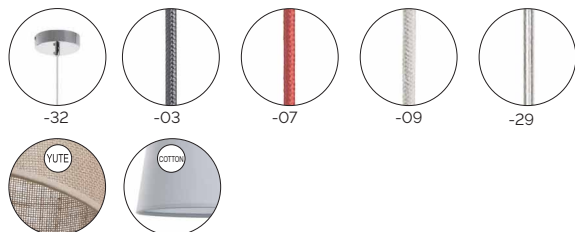

PANTALLAS / SHADES / ABAT-JOURS

- ☐ A32B-004-CA
- ☐ A32B-004-CC
- ☐ A32B-004-CK
- ☐ A32B-004-CJ
- ☐ A32B-004-CE
- ☐ A32B-004-HC

- ☐ A32C-004-CA
- ☐ A32C-004-CC
- ☐ A32C-004-CK
- ☐ A32C-004-CJ
- ☐ A32C-004-CE
- ☐ A32C-004-HC

- ☐ A32D-004-CA
- ☐ A32D-004-CC
- ☐ A32D-004-CK
- ☐ A32D-004-CJ
- ☐ A32D-004-CE
- ☐ A32D-004-HC