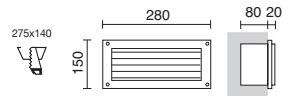

LED SMD AC 13W 1790lm 3000K

- 119D-LO113B-01
- 119D-LO113B-02