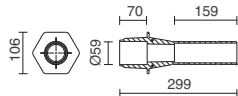

**Caja de empotrar
Recessing box
Boîtier d'encastrement**

A12A-077-01

**Aro de acero inoxidable
Stainless steel ring
Anneau en acier inoxydable**

A13A-077-30