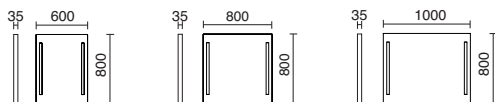

AFRODITA

L600

LED SMD 2x10W 600lm 4000K

975A-L0220B-32

L800

LED SMD 2x10W 600lm 4000K

975B-L0220B-32

L1000

LED SMD 2x10W 600lm 4000K

975C-L0220B-32

-32 Cromo / Chrome / Chrom