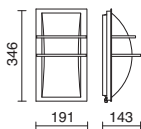

MITO

E27 Led/Fluo 15W max.

■ ■ 207A-G05X1A-03

ALU PC OPAL IP 65 110V 240V AC

Lamps p. 619

■ -03 Gris / Grey / Gris