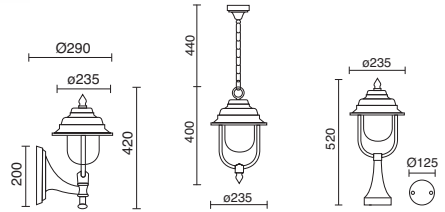

E27 Led/Hal/Fluo 42W max.

- 167B-G05X1A-02
- 167A-G05X1A-02

ALU

PRIMA MAT

IP 43

110V 240V AC

E27 Led/Hal/Fluo 42W max.

- 167H-G05X1A-02

💡 Lamps p. 619

- -02 Negro / Black / Noir