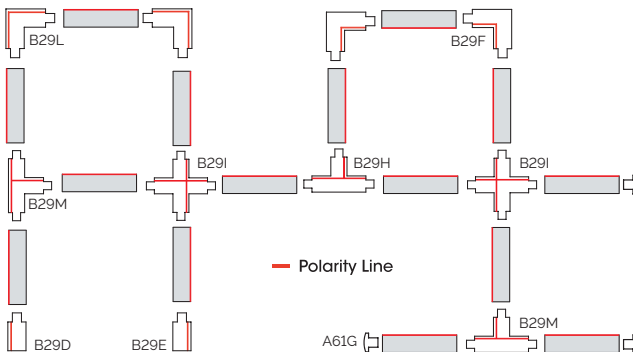

Posición del conductor a tierra
Position of the supply of earth conductor
Position du conducteur à terre.