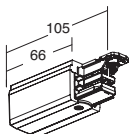

Alimentación izquierda
Live end left
Alimentation gauche

- ☐ B28E-X33X2B-01
- ☒ B28E-X33X2B-02
- ☒ B28E-X33X2B-03

Codo 90° exterior
90° out junction coupling
Coude rigide 90° ext.

- ☐ B28M-X33X2B-01
- ☒ B28M-X33X2B-02
- ☒ B28M-X33X2B-03