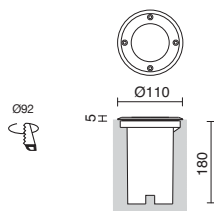

ESTAMBUL

410A-G21X1A-30

410A-G21X1A-34

Tornillos antihurto
Anti-theft screws
Vis anti-vandalisme

Posición de portalámparas variable
Adjustable lampholder position
Position variable de la douille

Lamps p. 620

-30 Inox / Stainless steel / Inox

-34 Latón / Brass / Laiton