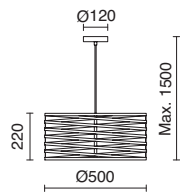

SIRA

E27 [Led / Fluo / Hal] max. 60W

- ☐ 687A-G05X1A-01
- ☒ 687A-G05X1A-37

ACER ☐ IP 20 110V 240V AC

Adaptador carril / Rail adapter / Adaptateur de rail

- ☐ B17P-X33X2B-01
- ☒ B17P-X33X2B-02
- ☐ B17P-X33X2B-03

Carril / Rail / Rail p. 138-140

Lamps p. 619

1. ☐ -01 Blanco / White / Blanc ☒ -02 Negro / Black / Noir ☐ -03 Gris / Grey / Gris ☒ -37 Cobre / Copper / Cuivre