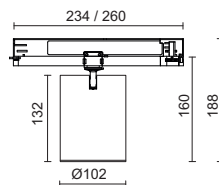

27,4W

2700K	3140lm
3000K	3254lm
4000K	3570lm
FASHION	3194lm