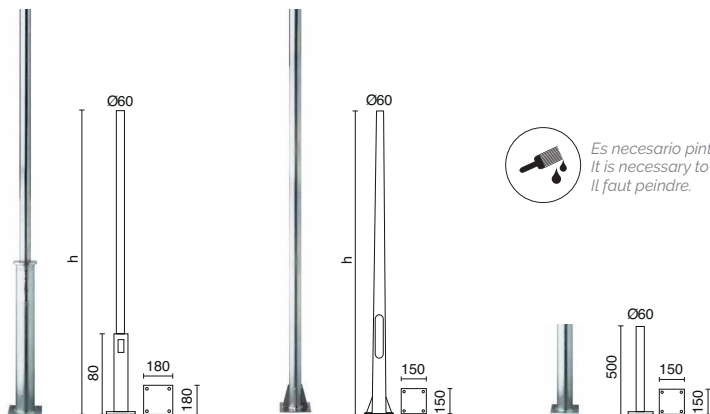

POSTES / POLES / MÂTS

Es necesario pintar.
It is necessary to paint.
Il faut peindre.

- C30E-32-38 (h2500)
- C30F-32-38 (h3000)

- C30D-31-38 (h2000)
- C30E-31-38 (h2500)
- C30F-31-38 (h3000)

- C30B-31-38