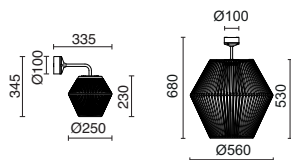

NELL

BY NOVOLUX Technical Studio

Ø250

LED COB AC 6W 498lm 3000K

Ø560

E27 LED 15W max.

■ 857H-L3106B-58

■ 857D-G05X1A-58

ALU + INOX + RATAN 220V AC 110V AC 240V AC

857H- 857D-

Lamps p. 619

■ -58 Grafito / Graphite / Graphite