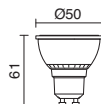

4000K
GU10 LED 4.5W 300lm

578A-L2105A-02

IP 20

CRI >80

38°

110V 240V