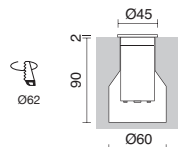

SHINNY

LED SMD 2,5W 170lm 3000K

■ 951A-L3103A-04

BERNA

LED SMD 0,9W 19lm 3000K

■ 912A-L0101F-30

Alimentador / Power supply / Alimentateur

12W IP30 (max. 10 unit.)

B02Q-X3312F-01

IP 30 90V 295V AC 24V DC IN OUT

■ -04 Antracita / Anthracite / Anthracite ■ -30 Inox / Stainless steel / Inox