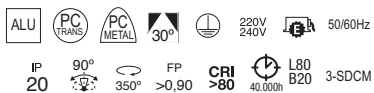

□ -01 Blanco / White / Blanche