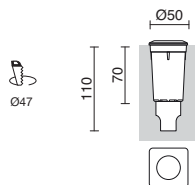

G9 LED Bulb 1,7W max. 170lm 3000K

	950A-L1002A-01		950A-L3102A-01
	950A-L1002A-02		950A-L3102A-02
	950A-L1002A-03		950A-L3102A-03