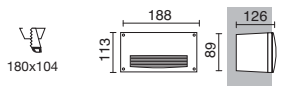

DEVON

GX53 LED T2 3W 350lm 350lm 3000K

- ☐ 084A-G31X1A-01
- ☒ 084A-G31X1A-02
- ☐ 084A-G31X1A-03

GX53 LED T2 3W 350lm 350lm 3000K

- ☐ 084C-G31X1A-01
- ☒ 084C-G31X1A-03

GX53 LED T2 3W 350lm 350lm 3000K

- ☐ 084G-G31X1A-01
- ☒ 084G-G31X1A-02
- ☐ 084G-G31X1A-03

GX53 LED T2 3W 350lm 350lm 3000K

- ☐ 084I-G31X1A-01
- ☒ 084I-G31X1A-02
- ☐ 084I-G31X1A-03

☐ -01 Bianco / White / Blanc   ☒ -02 Negro / Black / Noir   ☐ -03 Gris / Grey / Gris