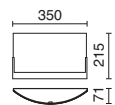

CIRCUS

2x E27 (Led / Fluo / Hal) max. 60W

■ 589A-G05X1A-35