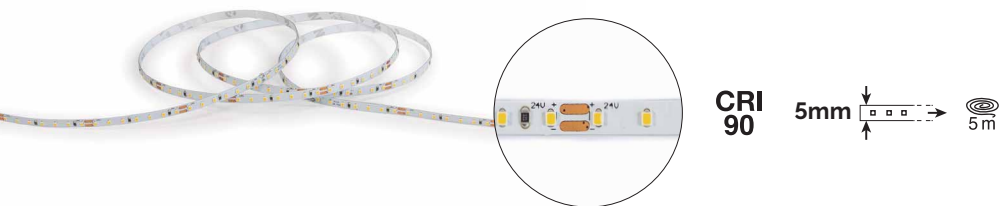

NILO 5 **N**

IP
20

2700K

9,3W/m 810lm/m

3000K

9,3W/m 830lm/m

4000K

9,3W/m 900lm/m

140
LED/m

203AS-L3809FCO-00

203AS-L3909FCO-00

203AS-L4009FCO-00