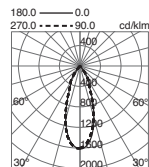

774D-L3138B

h (m)	d (m)	E (lux)
1,00	0,75	5040
2,00	1,50	1260
3,00	2,25	560
4,00	3,00	315
5,00	3,75	202

774D-L3338B

h (m)	d (m)	E (lux)
1,00	0,75	5450
2,00	1,50	1363
3,00	2,25	606
4,00	3,00	341
5,00	3,75	218

□ -01 Blanco / White / Blanche   ■ -02 Negro / Black / Noir