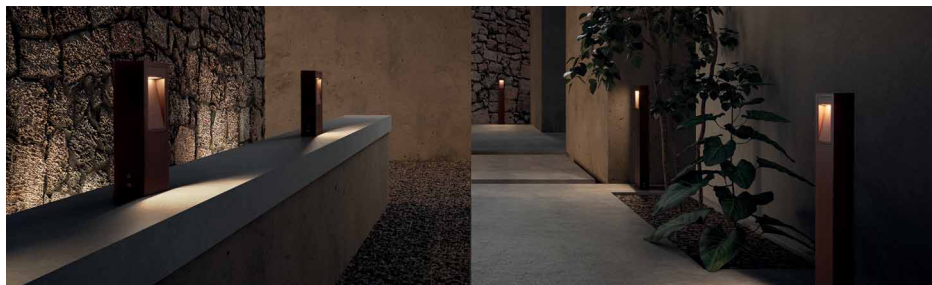

h300

LED SMD 4,5W 500lm 3000K

- ☐ 929C-L3105B-02
- ☐ 929C-L3105B-03
- ☐ 929C-L3105B-90

h700

LED SMD 4,5W 500lm 3000K

- ☐ 929D-L3105B-02
- ☐ 929D-L3105B-03
- ☐ 929D-L3105B-90

Reflector decorativo opcional / OUTDOOR reflector optional / Réflecteur décoratif en option

- ☐ A13B-929-01
- ☐ A13B-929-02
- ☐ A13B-929-03
- ☐ A13B-929-47
- ☐ A13B-929-90