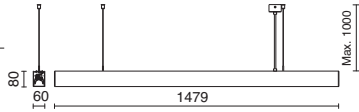

3000K LED SMD 39W 4615lm	4000K LED SMD 39W 5200lm	
☐ 808C-L3139B-01 ☒ 808C-L3139B-03	☐ 808C-L3339B-01 ☒ 808C-L3339B-03	NO DIM. *
☐ 808C-L31RDB-01 ☒ 808C-L31RDB-03	☐ 808C-L33RDB-01 ☒ 808C-L33RDB-03	DALI