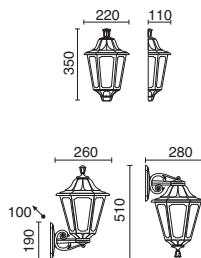

■ ■ 147A-G05X1A-02

■ 147B-G05X1A-02