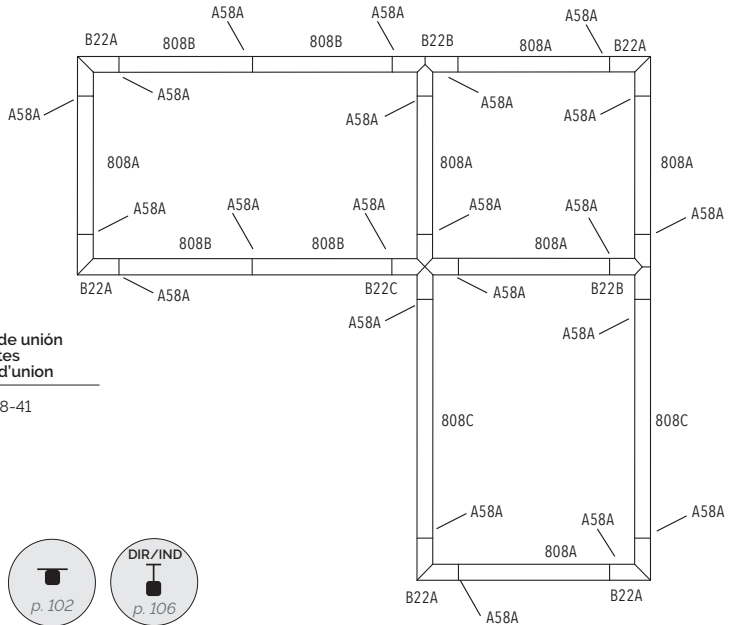

Pletinas de unión
Joint plates
Plaques d'union

A58A-808-41

☐ -01 Blanco / White / Blanche ☒ -03 Gris / Grey / Gris