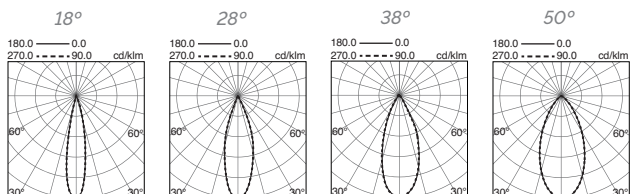

□ -01 Blanco / White / Blanche   ■ -02 Negro / Black / Noir   ◻ -32 Cromado / Chrome / Cromat   ◼ -47 Oro / Gold / Or