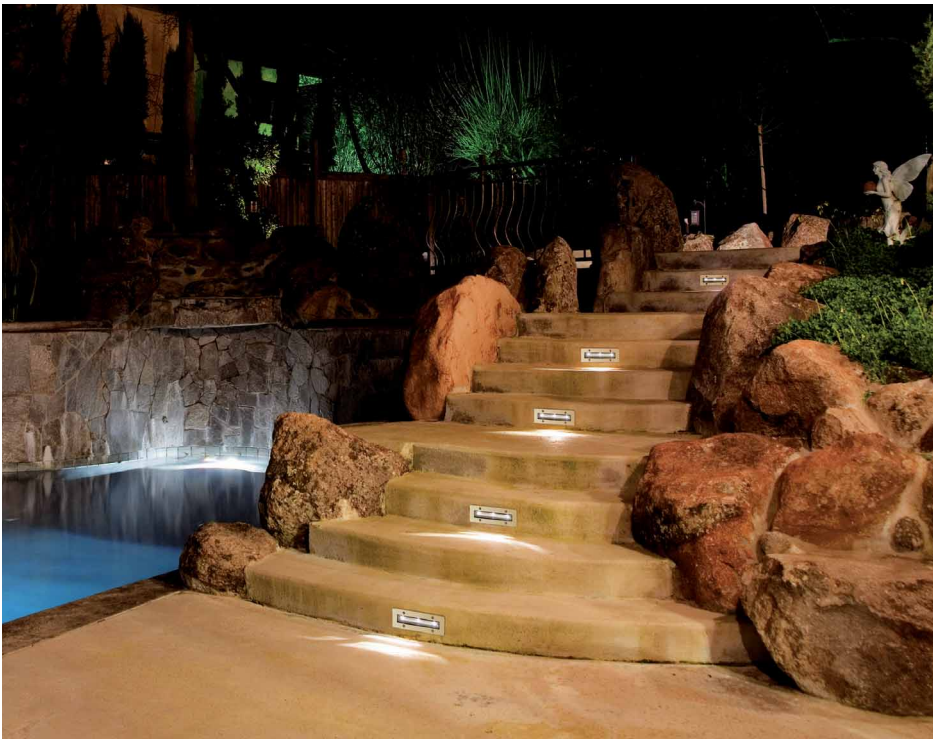

3500K
LED SMD 1.3W 200lm

Azul / Blue / Bleu
LED SMD 1.3W

○ 305C-L0102F-30

● 305C-L1002F-30

Alimentadores / Power supplies / Alimentateurs
15W (max. 9 unit.)

B02A-X33X2F-01

220V 240V AC	24V DC	IP 20
IN	OUT	

12W (max. 7 unit.)

B02Q-X3312F-01

90V 295V AC	24V DC	IP 30
IN	OUT