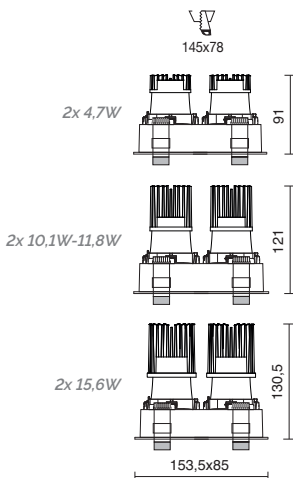

VIP2 **N**

- ALU
- PC TRANS
- ALU
- PC
- IP 20
- 355°
- 30°
- UGR <19
- 50/60Hz

1007B-

CRI >90			CRI >97	CRI >95 DTW	TUNNABLE WHITE
2x 4,7W	2x 10,6W	2x 15,6W	2x 10,1W	2x 11,8W	2x 10,6W
2700K 2x 650lm	2700K 2x 1317lm	2700K 2x 1940lm	2700K 2x 923lm	2000K 2x 28lm	2700K 2x 1278lm
3000K 2x 680lm	3000K 2x 1376lm	3000K 2x 2028lm	3000K 2x 949lm	3000K 2x 1179lm	6500K 2x 1563lm
4000K 2x 719lm	4000K 2x 1456lm	4000K 2x 2145lm	4000K 2x 1031lm		

Acabados/Finishes/Finitions

9 10