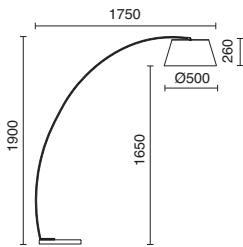

ZANZIBAR

E27 Led / Fluo / Hal. max. 42W

■ 622A-G05X1A-02

💡 *Lamps p. 619*

■ -02 Negro / Black / Noir