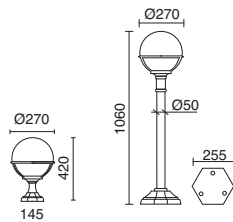

h400
E27 Led/Hal/Fluo 42W max.

h1060
E27 Led/Hal/Fluo 42W max.

- 061H-G05X1A-01
- 061H-G05X1A-02

- 061I-G05X1A-01
- 061I-G05X1A-02

Lamps p. 619

□ -01 Blanco / White / Blanche ■ -02 Negro / Black / Noir