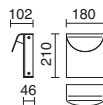

BY JORDI BLASI