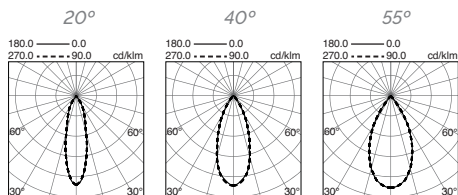

■ A04P-1004-02

Prismático / Prismatic / Prismatique

A47H-1004-92

□ -01 Blanco / White / Blanche ■ -32 Cromado / Chrome / Cromat

SCOP **N**

Campos / Fields / Champs

Acabados/Finishes/Finitions

1	2	3	4	5	6	7	8	9	10
Familia Family Famille	Modelo Model Modele	Fuente de luz Lighting source Source lumineure	CRI / °K	Potencia (W) Power (W) Puissance (W)	Voltaje Voltage Tension	Óptica Light beam Faisceau lumineux	Regulación Dimmable Régulation	Aro Ring Collettere	Embellecedor Baffle Embellisseur
1	2	4	5	7	9				
1004	SCOP	38 CRI90 2700K 39 CRI90 3000K 40 CRI90 4000K 51 CRI95 3250K (FASHION)	8 7,2W 14 13,2W 21 18,6W 33 29,7W	2 20° 4 40° 5 55°	01 <input type="checkbox"/>				
2	A Small B Large			6	8				
3	L LED COB			A AC110-240V B AC220-240V	O ON-OFF F L.C (inicio y fin) 1 PUSH/1-10V D DALI M CASAMBI				
						10			
						32 <input type="checkbox"/>			