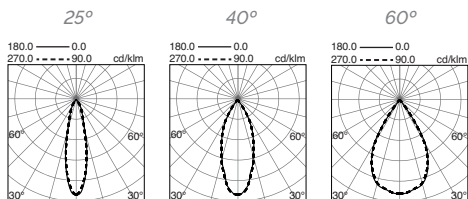

■-02 Negro / Black / Noir

▣-03 Gris / Grey / Gris

KOS **N**

6,2W

3000K 734lm
4000K 797lm

□ -01 Blanco / White / Blanche

KOS **N**

Campos / Fields / Champs