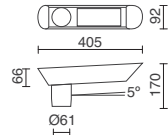

VICO

3000K
LED SMD 32W 4040lm

4000K
LED SMD 32W 4230lm

N ■ 568A-L0135B-04

■ 568A-L0235B-04

I LED SMD 50W 5530lm

LED SMD 50W 5785lm

N ■ 568A-L0150B-04

N ■ 568A-L0250B-04

Consultar opciones de regulación
Consult regulation options
Consulter les options de régulation

ARYA

■ Negro / Black / Noir

2700K
LED SMD 27W 4000lm

3500K
LED SMD 27W 4150lm

N ■ 673A-L3024A-39

■ 673A-L0224A-39

I LED SMD 36W 4400lm

LED SMD 36W 5000lm

N ■ 673A-L3036A-39

N ■ 673A-L0236A-39

Consultar opciones de regulación
Consult regulation options
Consulter les options de régulation

IK06 (lente / lens / lentille)
IK10 (cubierta / cover / couverture)

673A-

■ -04 Antracita / Anthracite / Anthracite

■ -39 Aluminio anodizado / Anodized aluminium / Aluminium anodisé