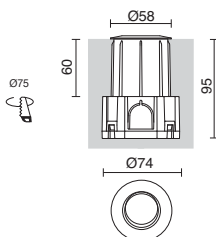

LED COB 4W 380lm 3000K

980I-L0104H-30

ALU (GLASS TRANS) (INOX AISI 316) IP 68 IK 10 14° 350mA DC
500Kg CRI >90 step 50,000h L80 B10 5,5m 45°

980I-L0106H-30

CRI >80 700mA DC

Alimentadores / Power supplies / Alimentateurs

max. 12W 700mA DC

max. 12W 350mA DC

B02A-X3317J-01

B02A-X3317H-01

IP 20 110V 240V AC

Disponibile in 34° y 52°.
Available in 34° and 52°.
Disponibile in 34° et 52°.

-30 Inox / Stainless steel / Inox