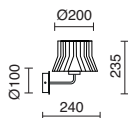

E27 Led/Fluo/Hal max. 40W (Ø45)

3x E27 Led/Fluo/Hal max. 60W

- 859D-G05X1A-01-RA
- 859D-G05X1A-02-RB

- 859A-G05X1A-35-RA
- 859A-G05X1A-35-RB
- 859A-G05X1A-35-RC

Lamps p.619

□ -01 Blanco / White / Blanc ■ -02 Negro / Black / Noir □ -RA Ribbon wrapped white ■ -RB Ribbon wrapped Black
□ -RC Ribbon Wapped Beige