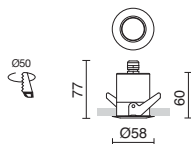

980B-LO104H-30

980B-LO106H-30

CRI >80 700mA DC

Alimentadores / Power supplies / Alimentateurs

max. 12W 700mA DC   max. 12W 350mA DC

B02A-X3317J-01

B02A-X3317H-01

IP 20 110V 240V AC

Disponibile en 34° y 52°.
Available in 34° and 52°.
Disponibile en 34° et 52°.

-30 Inox / Stainless steel / Inox