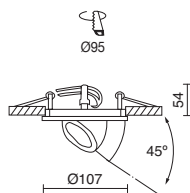

Con aro de preinstalación.
With pre-installation frame.
Avec anneau de preinstallation.

Lamps p. 120

▣ -01 Blanco / White / Blanche ▣ -02 Negro / Black / Noir ▣ -03 Gris / Grey / Gris

MINI LUNA

**GU10**

LED Retrofit / QPAR-16 50W max.