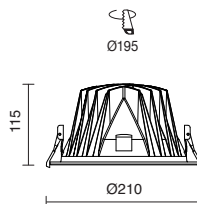

QUO **N**

33,8W

2700K	3694lm
3000K	3993lm
4000K	4200lm
FASHION	3758lm

ALU PC TRANS ALU PC METAL IP 20 UGR <19 50/60Hz

Filtros / Filters / Filtres

Antideslumbrante / Anti-glare / Antiéblouissant
■ AO4P-1004-02

Prismatico / Prismatic / Prismatique
A47H-1004-92 PC PRISM

□ -01 Blanco / White / Blanche   ■ -32 Cromado / Chrome / Cromat