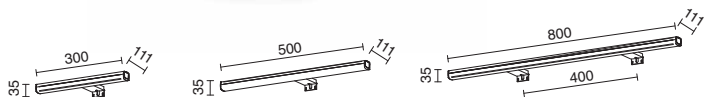

SLEET

3 temperaturas de color con pulsación directa
3 color temperatures with direct pulse
3 températures de couleur avec appuiez directe

L300

LED SMD AC 6W
408lm (3000K)
473lm (4000K)
474lm (5700K)

L500

LED SMD AC 8W
545lm (3000K)
614lm (4000K)
633lm (5700K)

L800

LED SMD AC 12W
817lm (3000K)
948lm (4000K)
949lm (5700K)

■ 972A-L4106B-32

■ 972B-L4108B-32

■ 972C-L4112B-32