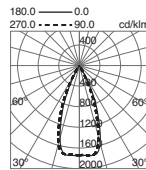

809F-L3806B		
h (m)	d (m)	E (lux)
1,00	0,89	1137
2,00	1,78	284
3,00	2,67	126
4,00	3,56	71
5,00	4,45	45

809F-L3106B		
h (m)	d (m)	E (lux)
1,00	0,89	958
2,00	1,78	240
3,00	2,67	106
4,00	3,56	60
5,00	4,45	38

809F-L3306B		
h (m)	d (m)	E (lux)
1,00	0,89	1115
2,00	1,78	279
3,00	2,67	124
4,00	3,56	70
5,00	4,45	45