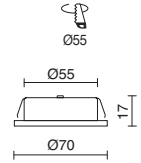

IBIZA

3000K

LED SMD 3.2W 290lm 3000K

- ☐ 753A-L3202B-01
- ☒ 753A-L3202B-02
- ☐ 753A-L3202B-32
- ☐ 753A-L3202B-45