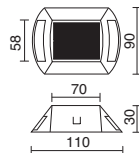

INTI

Tiempo de carga: 3/8h
Duración carga completa: 16h
Nivel sensor: 150/350 lux

Loading time: 3/8h
Full load duration: 16h
Sensor level: 150/350 lux

Temps de chargement: 3/8h
Durée de charge complète: 16h
Niveau du capteur: 150/350 lux

3 LED

Intermitente / Flashing / Intermittent

Fijo / Steady / Permanent

3+3 LED

Intermitente / Flashing / Intermittent

Fijo / Steady / Permanent

MITRA

Tiempo de carga: 3/8h
Duración carga completa: 16h
Nivel sensor: 150/350 lux

Loading time: 3/8h
Full load duration: 16h
Sensor level: 150/350 lux

Temps de chargement: 3/8h
Durée de charge complète: 16h
Niveau du capteur: 150/350 lux

3 LED

Intermitente / Flashing / Intermittent

Fijo / Steady / Permanent

3+3 LED

Intermitente / Flashing / Intermittent

Fijo / Steady / Permanent

Consultar otros colores disponibles / Check other available colors / Vérifier les autres couleurs disponibles

-03 Gris / Grey / Gris