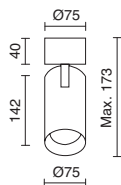

LED COB 18W 1575lm 3000K

- ☐ 834B-L3121B-01
- ☐ 834C-L3121B-01
- ☐ 834D-L3121B-01