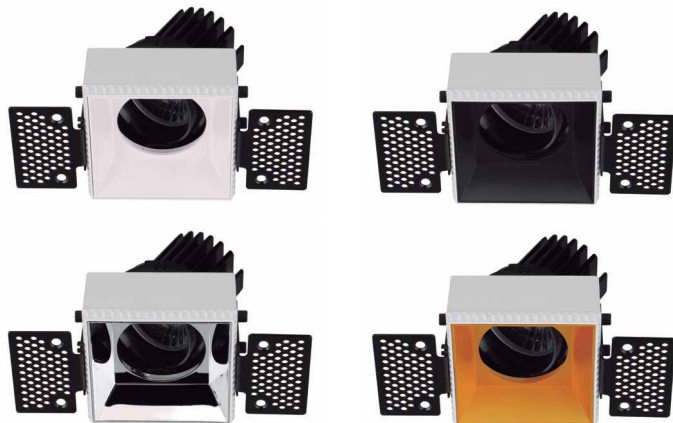

VIP2T **N**

ALU PC TRANS ALU PC IP 20 355° 30° UGR <19 50/60Hz

1010A-

CRI >90		
4,7W	10,6W	15,6W
2700K 650lm	2700K 1317lm	2700K 1940lm
3000K 680lm	3000K 1376lm	3000K 2028lm
4000K 719lm	4000K 1456lm	4000K 2145lm

CRI >97
10,1W
2700K 923lm
3000K 949lm
4000K 1031lm

CRI >95 DTW
11,8W
2000K 28lm
3000K 1179lm

TUNNABLE WHITE
10,6W
2700K 1278lm
6500K 1563lm

Acabados/Finishes/Finitions

9 - **10**