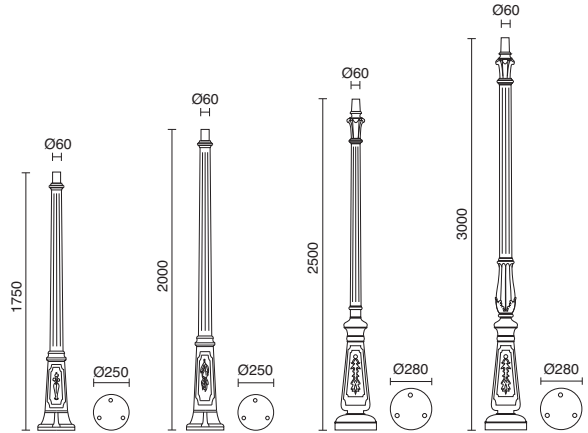

■ -02 Negro / Black / Noir

INDURA BIG 6

E27 Led/Hal/Fluo 70W max.

E27 Led/Hal/Fluo 2x 70W max.

E27 Led/Hal/Fluo 3x 70W max.

■ 144D-G05X1A-02

■ 144E-G05X1A-02

■ 144F-G05X1A-02