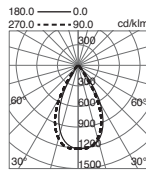

3270-3720lm max.