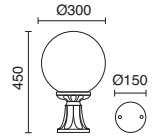

INDURA GLOBO

■ ■ 151H-G05X1A-02

■ ■ 148H-G05X1A-02

■ ■ 151I-G05X1A-02

💡 Lamps p. 619

■ -02 Negro / Black / Noir