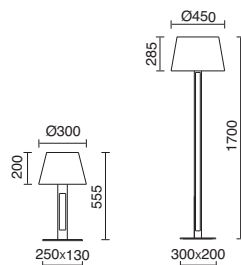

CLASSICAL

E27 Led/Fluo/Hal max. 60W

- ☐ 986B-G05X1A-35-CA
- 986B-G05X1A-47-CB

- ☐ 986C-G05X1A-35-CA
- 986C-G05X1A-47-CB

💡 Lamps p. 619

☐ -35 Niquel satinado / Satin nickel / Nickel satiné   ■ -47 Oro / Gold / Or   ☐ -CA Cotton White   ■ -CB Cotton Black