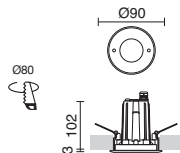

SOFITO

3000K
LED COB 9W 1170lm

4000K
LED COB 9W 1215lm

➔ **290A-L0110H-30**

➔ **290A-L0210H-30**

Alimentador / Power supply / Alimentateur
max. 20W (O>2 units.)

B02A-X3320I-01
220V 500mA IP 20
240V AC
IN OUT

3000K
LED COB 18W 2170lm

4000K
LED COB 18W 2205lm

➔ **290B-L0118H-30**

➔ **290B-L0218H-30**

Alimentador / Power supply / Alimentateur
max. 20W (O>2 units.)

B02A-X3320I-01
220V 500mA IP 20
240V AC
IN OUT

3000K
LED COB 26W 2967lm

4000K
LED COB 26W 3012lm

➔ **316B-L0126B-30**

➔ **316B-L0226B-30**

➔ -30 *Inox / Stainless steel / Inox*