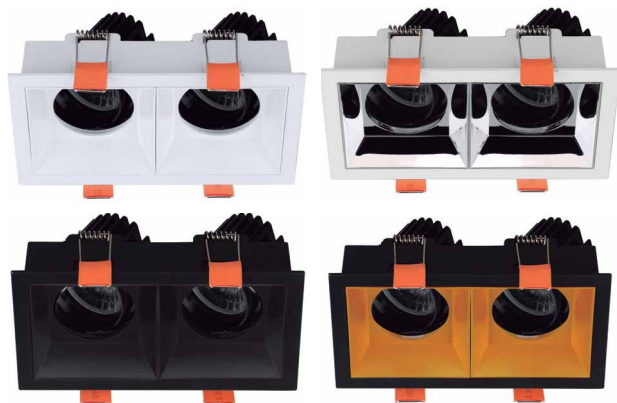

VIP2 **N**

- ALU
- PC TRANS
- ALU
- PC
- IP 20
- 355°
- 30°
- UGR <19
- 50/60Hz

1007B-

CRI >90			CRI >97	CRI >95 DTW	TUNNABLE WHITE
2x 4,7W	2x 10,6W	2x 15,6W	2x 10,1W	2x 11,8W	2x 10,6W
2700K 2x 650lm	2700K 2x 1317lm	2700K 2x 1940lm	2700K 2x 923lm	2000K 2x 28lm	2700K 2x 1278lm
3000K 2x 680lm	3000K 2x 1376lm	3000K 2x 2028lm	3000K 2x 949lm	3000K 2x 1179lm	6500K 2x 1563lm
4000K 2x 719lm	4000K 2x 1456lm	4000K 2x 2145lm	4000K 2x 1031lm		

Acabados/Finishes/Finitions

9 10