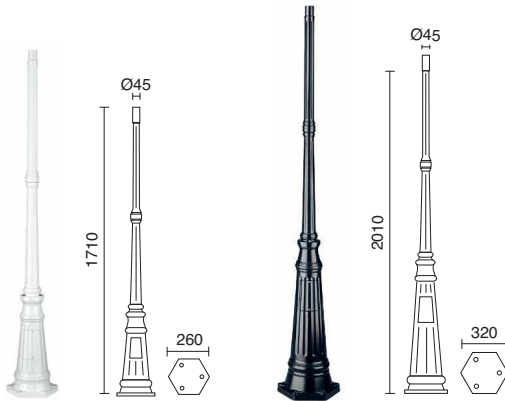

Incremento de altura (h400mm)
Height extension (h400mm)
Augmentation de hauteur (h400mm)

☐ A08A-C07-01
■ A08A-C07-02

■ C07A-11-02

Anclaje / Anchorage / Ancrage

A02C-004-00