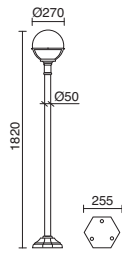

CLIC-CLAC GLOBO

061J-

E27 Led/Hal/Fluo 42W max.

- 061J-G05X1A-01
- 061J-G05X1A-02

E27 Led/Hal/Fluo 42W max.

- 061D-G05X1A-01
- 061D-G05X1A-02

2x E27 Led/Hal/Fluo 42W max.

- 061E-G05X1A-01
- 061E-G05X1A-02

Lamps p. 619

□ -01 Blanco / White / Blanche ■ -02 Negro / Black / Noir