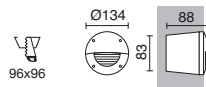

GX53 LED T2 3W 350lm 350lm 3000K

- ☐ 084A-G31X1A-01
- ☒ 084A-G31X1A-02
- ☐ 084A-G31X1A-03