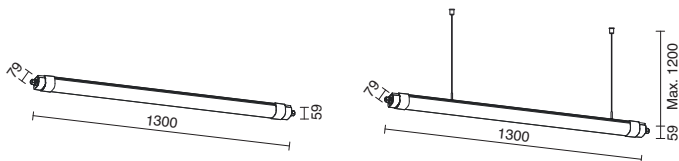

CROUS

PC PC PC OPAL 220V 240V 150lm 50/60Hz 115° IP 66 IK 10 FP >0,90 CRI >80 L70 50,000h UGR <19

4000K
LED SMD 37W 5850lm

5700K
LED SMD 37W 6150lm

■ □ 940B-L3340B-01

□ 940B-L3640B-01

■ □ 940D-L3340B-01

□ 940D-L3640B-01

4000K
LED SMD 46W 7550lm

5700K
LED SMD 46W 7850lm

■ □ 940E-L3350B-01

□ 940E-L3650B-01

■ □ 940F-L3350B-01

□ 940F-L3650B-01

940B-L3340B 940D-L3340B			940B-L3640B 940D-L3640B		
h (m)	d (m)	E (lux)	h (m)	d (m)	E (lux)
1,00	2,85	936	1,00	2,85	983
2,00	5,70	234	2,00	5,70	246
3,00	8,55	104	3,00	8,55	109
4,00	11,40	59	4,00	11,40	61
5,00	14,25	38	5,00	14,25	39

940E-L3350B 940F-L3350B			940E-L3650B 940F-L3650B		
h (m)	d (m)	E (lux)	h (m)	d (m)	E (lux)
1,00	2,85	1216	1,00	2,85	1265
2,00	5,70	304	2,00	5,70	316
3,00	8,55	135	3,00	8,55	141
4,00	11,40	76	4,00	11,40	79
5,00	14,25	49	5,00	14,25	51

□ -01 Blanco / White / Blanche