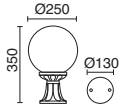

INDURA GLOBO

■ ■ 151H-G05X1A-02

■ ■ 148H-G05X1A-02

■ ■ 151I-G05X1A-02

💡 Lamps p. 619

■ -02 Negro / Black / Noir