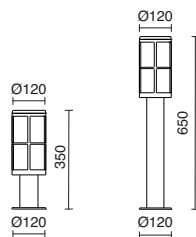

ALU PMMA FLUJO IP 54 110V 240V AC 50/60Hz