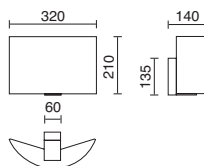

AMSTERDAM

E27 (Ø45) Led / Fluo / Hal. max. 40W

- 909C-G05X1A-35-CA
- 909C-G05X1A-35-CB
- 909C-G05X1A-35-CG

- 908G-G05X1A-35-RA
- 908G-G05X1A-35-RB
- 908G-G05X1A-35-RC

Lamps p.619

- -35 Niquel satinado / Satin nickel / Nickel satiné
- -CA Cotton White
- -CB Cotton Black
- -CG Cotton Earth
- -RA Ribbon wrapped white
- -RB Ribbon wrapped Black
- -RC RibbonWapped Beige