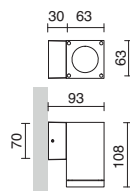

GU10 LED 4,5W max.

- 555C-G21X1A-01
- 555C-G21X1A-02
- 555C-G21X1A-03
- 555C-G21X1A-04