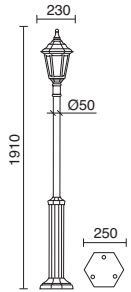

CLIC-CLAC 6

h1930

E27 Led/Hal/Fluo 42W max.

□ 060J-G05X1A-01

■ 060J-G05X1A-02

h1910

E27 Led/Hal/Fluo 42W max.

□ 060D-G05X1A-01

■ 060D-G05X1A-02

h2040

E27 Led/Hal/Fluo 2x 42W max.

□ 060E-G05X1A-01

■ 060E-G05X1A-02

Lamps p. 619

□ -01 Blanco / White / Blanche   ■ -02 Negro / Black / Noir