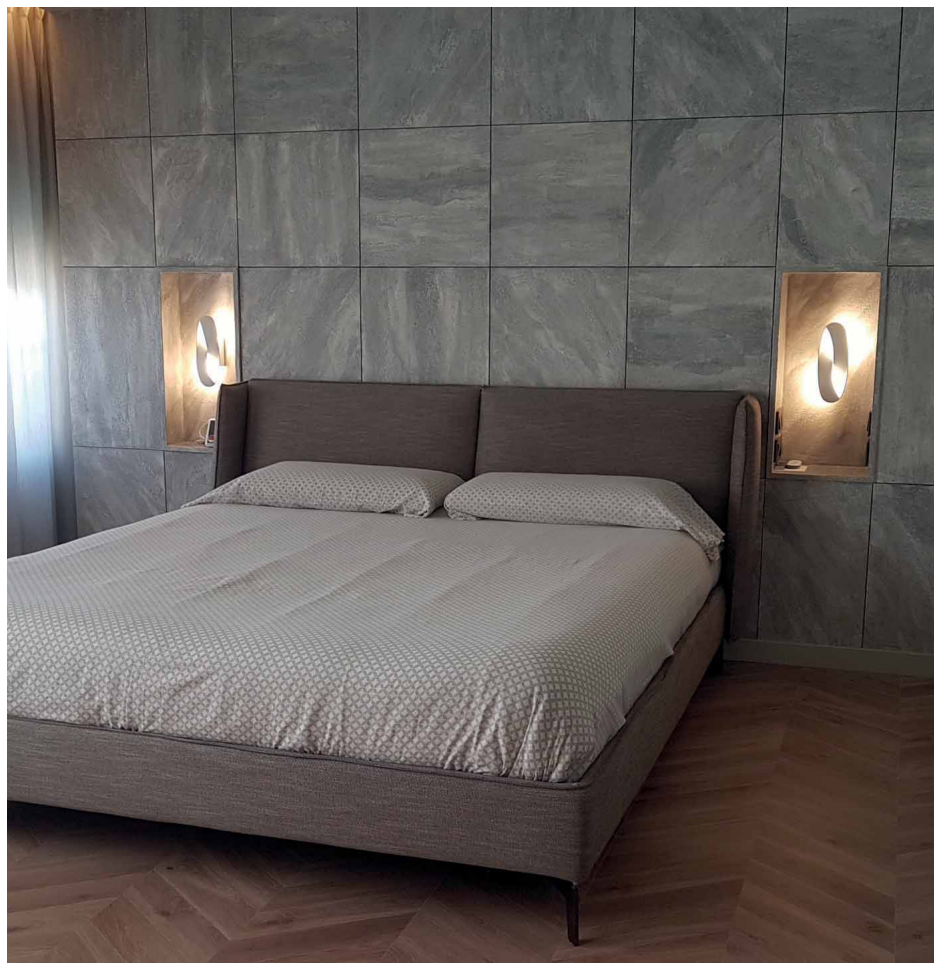

RIBBON

LED SMD 6W 300lm 3000K

□ 697A-L0106B-01

□ -01 Blanco / White / Blanc

LAKME

BY NACHO TIMÓN

Posibilidad de personalizar la parte interior.
You can customize the indoor area.
Vous pouvez personnaliser l'espace intérieur.