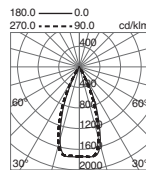

809G-L3813B		
h (m)	d (m)	E (lux)
1,00	0,89	2273
2,00	1,78	568
3,00	2,67	252
4,00	3,56	142
5,00	4,45	91

809G-L3113B		
h (m)	d (m)	E (lux)
1,00	0,89	2075
2,00	1,78	519
3,00	2,67	231
4,00	3,56	130
5,00	4,45	83

809G-L3313B		
h (m)	d (m)	E (lux)
1,00	0,89	2416
2,00	1,78	604
3,00	2,67	268
4,00	3,56	151
5,00	4,45	97