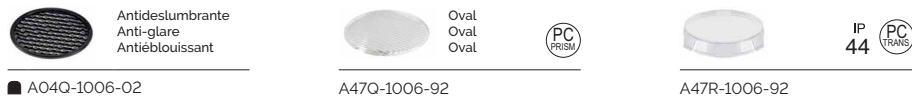

□ -01 Blanco / White / Blanche   ■ -02 Negro / Black / Noir   ◻ -32 Cromado / Chrome / Cromat   ■ -47 Oro / Gold / Or