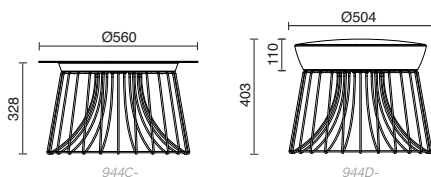

LED SMD 14.4W 1265lm 3000K

LED SMD 14.4W 1265lm 3000K

- 944C-L3115B-01
- 944C-L3115B-04

- 944D-L3115B-01
- 944D-L3115B-04

□ -01 Blanco / White / Blanche ■ -04 Antracita / Anthracite / Anthracite