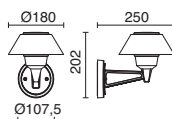

BUCKET

3000K
LED SMD 10,5W 1680lm

4000K
LED SMD 10,5W 1770lm

■ 976A-L3110B-04

■ 976A-L3310B-04