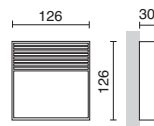

RIMA

3000K

LED SMD AC 5W 540lm

4000K

LED SMD AC 5W 580lm

■ ■ 923B-L3105B-04

■ 923B-L3305B-04

3000K

LED SMD AC 13W 1410lm

4000K

LED SMD AC 13W 1510lm

■ ■ 923A-L3113B-04

■ 923A-L3313B-04

□ -01 ■ -90 Consultar otras opciones de acabado / Consult other finishing options / Consultez les autres options de finition.

■ -04 Antracita / Anthracite / Anthracite