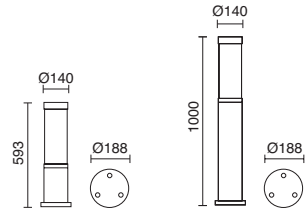

MAXIMA

■ ■ 391A-F0224B-04

■ ■ 391B-F0224B-04

Consultar opciones de regulación
Consult regulation options
Consulter les options de régulation

💡 Lamps p. 618

■ -04 Antracita / Anthracite / Anthracite