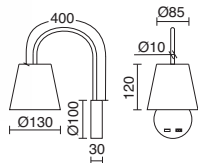

- 846C-G05X1A-O1
- 846C-G05X1A-MK
- 846C-G05X1A-BL

Lamps p.619

□ -O1 Blanco / White / Blanc ■ -MK Moka / Mocha / Moka ■ -BL Azul claro / Light blue / Bleu clair

MONTECARLO

E27 Led / Fluo / Hal max. 60W (Ø45)