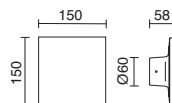

FROST

LED SMD 6.5W 800lm 3000K

- 953A-L3108A-01
- 953A-L3108A-04

ABS
PC TRANS
IP 65
IK 08
110V 240V AC
CRI >80
L70 B50 20,000h
LED

□ -01 Blanco / White / Blanc   ■ -04 Antracita / Anthracite / Anthracite