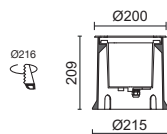

Consultar opciones de regulación
Consult regulation options
Consulter les options de régulation

Marco cuadrado disponible
Square frame available
Cadre carré disponible

-30 Inox / Stainless steel / Inox