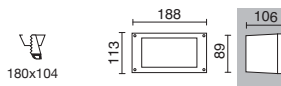

GX53 LED T2 3W 350lm 350lm 3000K

- ☐ 084C-G31X1A-01
- ☒ 084C-G31X1A-03

GX53 LED T2 3W 350lm 350lm 3000K

- ☐ 084G-G31X1A-01
- ☒ 084G-G31X1A-02
- ☐ 084G-G31X1A-03