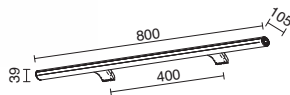

DEW

L300

LED SMD AC 7W 637lm 4000K

L500

LED SMD AC 9W 919lm 4000K

L800

LED SMD AC 10W 1052lm 4000K

971A-LO207B-32

971B-LO209B-32

971C-LO210B-32