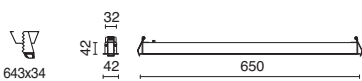

2700K LED SMD 25W 2596lm	3000K LED SMD 25W 2280lm	4000K LED SMD 25W 2655lm	
N □ 809E-L3825B-01 N ■ 809E-L3825B-03	□ 809E-L3125B-01 ■ 809E-L3125B-03	□ 809E-L3325B-01 ■ 809E-L3325B-03	NO DIM.*
□ 809E-L38RDB-01 ■ 809E-L38RDB-03	□ 809E-L31RDB-01 ■ 809E-L31RDB-03	□ 809E-L33RDB-01 ■ 809E-L33RDB-03	DALI **
N □ 809E-L3825B4M-01 N ■ 809E-L3825B4M-03	N □ 809E-L3125B4M-01 N ■ 809E-L3125B4M-03	N □ 809E-L3325B4M-01 N ■ 809E-L3325B4M-03	

□ -01 Blanco / White / Blanche   ■ -03 Gris / Grey / Gris