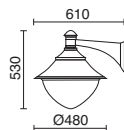

Lamps p. 619

■ -02 Negro / Black / Noir

GUNTHER Ø48

GX53 LED T2 (6x 7W) (6x 10W)

■ ■ 407B-G31X1A-02

RESIN

PMMA
TRANS

□