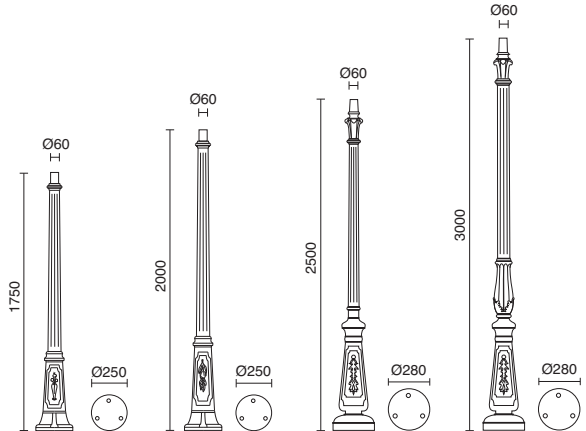

E27 Led/Hal/Fluo 70W max.

2x E27 Led/Hal/Fluo 70W max.

■ 146D-G05X1A-02

■ 146E-G05X1A-02

E27 (Basket diffuser) IP 55

GX53 LED T2 4x 7W 4x 10W

2x GX53 LED T2 4x 7W 4x 10W

■ 146D-G31X1A-02

■ 146E-G31X1A-02

GX53 (Flat diffuser) IP 65

No es posible Kit de sustitución LED. La luminaria está construida específicamente para portalámparas GX53.

Substitution KIT not available. Fitting is meant for GX53 lamp holder.

Kit de remplacement non disponible. Le luminaire est conçu spécifiquement pour être équipé d'une douille GX53.