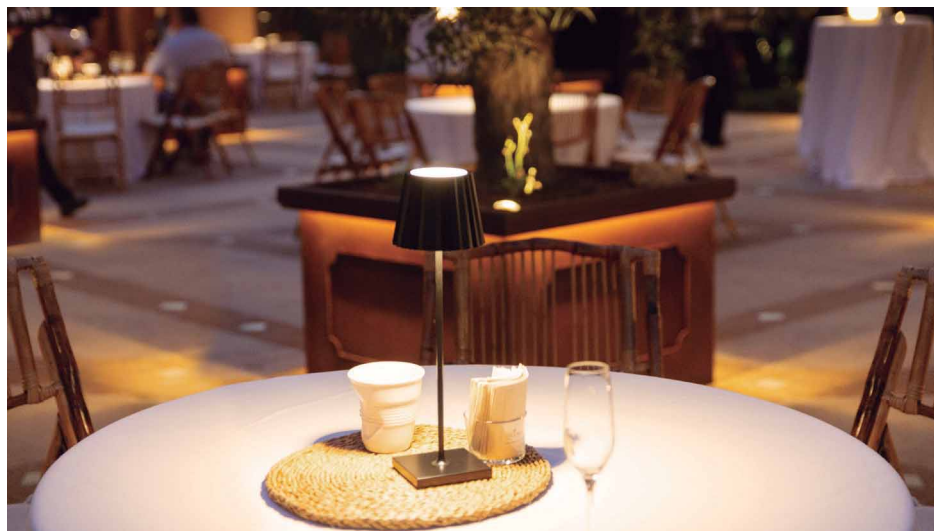

45°

□ -01 Blanco / White / Blanc

■ -02 Negro / Black / Noir

■ -90 Marrón óxido / Oxide brown / Roville

LITTA

Cargador USB incluido
USB charger included
Chargeur USB inclus.
5V DC/1A (110/240V 50/60Hz)

No utilizar mientras se está cargando.
Do not use while charging.
Ne pas utiliser pendant la charge.