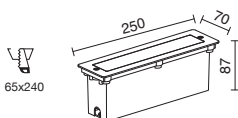

DAS

LED SMD 5W 710lm 3000K

544A-L0105A-30