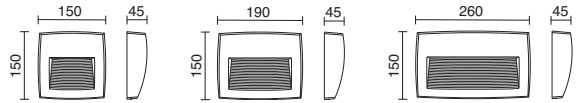

STORM

L150
LED R7S Bulb 3,2W

- ☐ 947A-L3104A-01
- ☒ 947A-L3104A-02
- ☐ 947A-L3104A-03

L190
LED R7S Bulb 7,5W

- ☐ 947B-L3109A-01
- ☒ 947B-L3109A-02
- ☐ 947B-L3109A-03

L260
LED R7S Bulb 10,5W

- ☐ 947C-L3111A-01
- ☒ 947C-L3111A-02
- ☐ 947C-L3111A-03

	3,2W	7,5W	10,5W
2700K	300lm	700lm	1000lm
4000K	360lm	810lm	1080lm
6500K	360lm	810lm	1080lm

☐ -01 Blanco / White / Blanc   ☒ -02 Negro / Black / Noir   ☐ -03 Gris / Grey / Gris