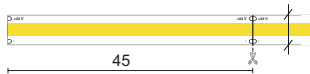

2700K
14W/m 1250lm/m

202AC-L3814FC0-00

3000K
14W/m 1300lm/m

202AC-L3914FC0-00

4000K
14W/m 1350lm/m

202AC-L4014FC0-00

45 mm