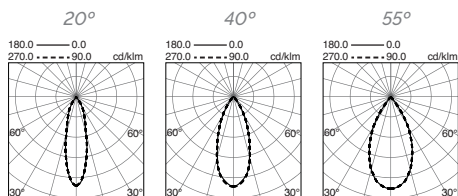

□ -01 Blanco / White / Blanche   ■ -32 Cromado / Chrome / Cromat