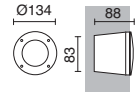

DEVON

GX53 LED T2 3W 350lm 350lm 3000K

- 084D-G31X1A-02
- 084D-G31X1A-03

GX53 LED T2 3W 350lm 350lm 3000K

- 084F-G31X1A-02
- 084F-G31X1A-03