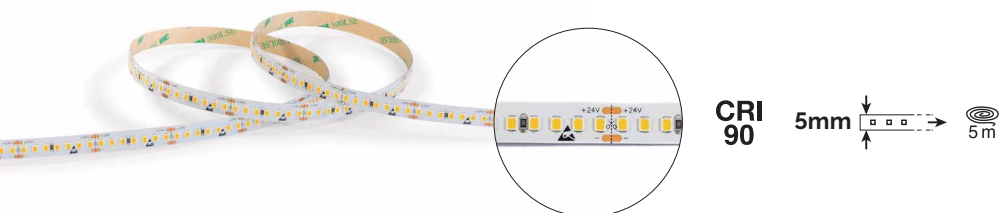

2700K

14,4W/m 1280lm/m

3000K

14,4W/m 1310lm/m

4000K

14,4W/m 1500lm/m

210
LED/m

203AS-L3814FCO-00

203AS-L3914FCO-00

203AS-L4014FCO-00

Perfiles
Profiles
Profils

P. 162

Controladores
Controllers
Contrôleurs

P. 168

Alimentadores
Power supplies
Alimentations

P. 177

Recomendaciones de uso e instalación / Recommendations for use and installation / Recommandations d'utilisation et d'installation (p.634)