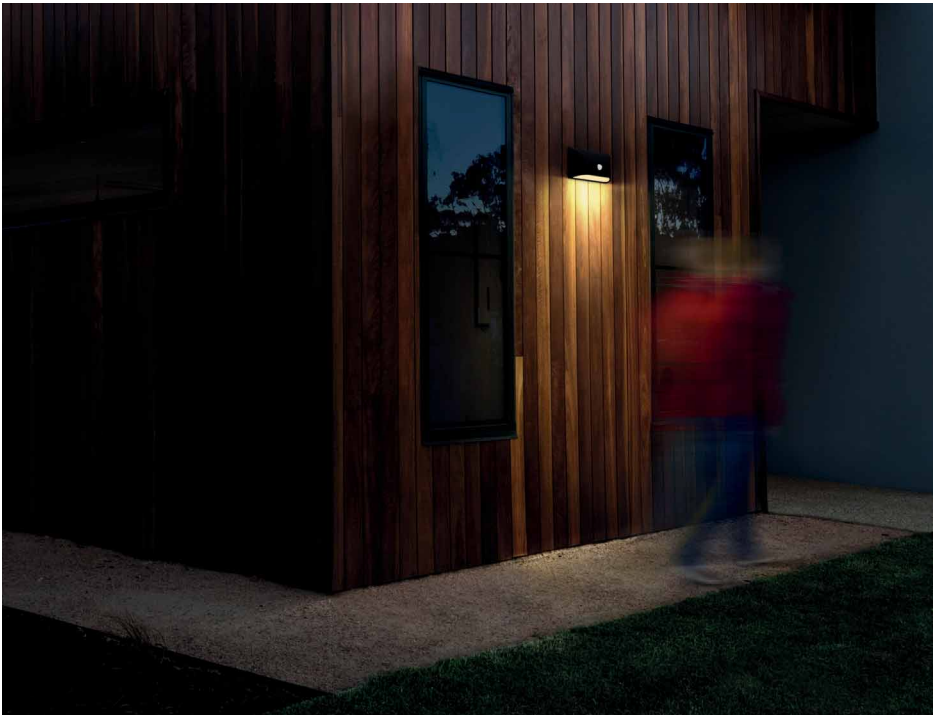

Règlement:

- Distance: 0 > 8 m.
- Temps d'activation: de 6 sec à 8 min.
- Intensité de la lumière: 10 - 2000lux
- Angle de détection: 160°

LED SMD AC 5W 480lm 3000K

- 954A-L3106B-01
- 954A-L3106B-04