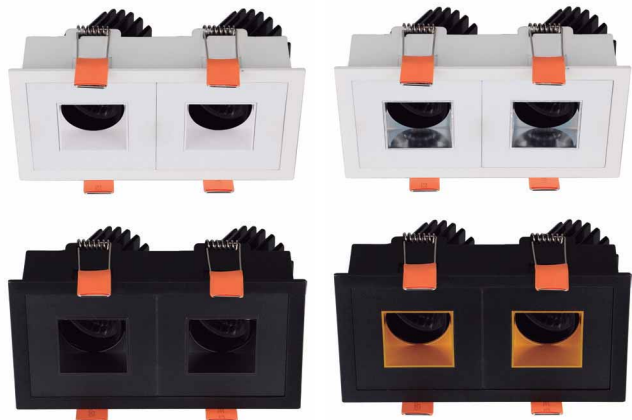

VIP3 **N**

1008B-

ALU PC TRANS ALU PC IP 20 355° 30° UGR <19 50/60Hz

CRI >90			CRI >97		CRI >95 DTW	TUNNABLE WHITE
2x 4,7W	2x 10,6W	2x 15,6W	2x 10,1W	2x 11,8W	2x 11,8W	2x 10,6W
2700K 2x 650lm	2700K 2x 1317lm	2700K 2x 1940lm	2700K 2x 923lm	2000K 2x 28lm	2000K 2x 28lm	2700K 2x 1278lm
3000K 2x 680lm	3000K 2x 1376lm	3000K 2x 2028lm	3000K 2x 949lm	3000K 2x 1179lm	3000K 2x 1179lm	6500K 2x 1563lm
4000K 2x 719lm	4000K 2x 1456lm	4000K 2x 2145lm	4000K 2x 1031lm			

Acabados/Finishes/Finitions

- 9 - 10

Filtros / Filters / Filtres

■ A04Q-1006-02

A47Q-1006-92

□ -01 Blanco / White / Blanche   ■ -02 Negro / Black / Noir   ◻ -32 Cromado / Chrome / Cromat   ◼ -47 Oro / Gold / Or