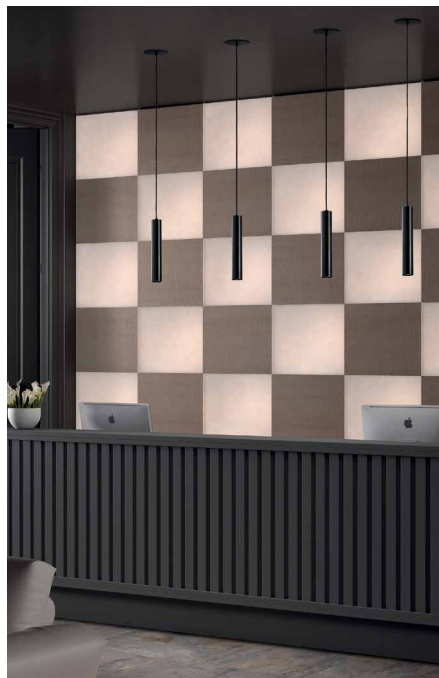

TANIA

GU10 Led/Hal. max. 50W

- 906B-G21X1A-01
- 906B-G21X1A-02
- 906B-G21X1A-37
- 906B-G21X1A-47

- 906C-G21X1B-01
- 906C-G21X1B-02
- 906C-G21X1B-37
- 906C-G21X1B-47

Adaptador carril / Rail adapter / Adaptateur de rail

- B17P-X33X2B-01
- B17P-X33X2B-02
- B17P-X33X2B-03

Carril / Rail / Rail p. 138-140

Lamps p.620

□ -01 Blanco / White / Blanc   ■ -02 Negro / Black / Noir   ■ -37 Cobre / Copper / Cuivre   ■ -47 Oro / Gold / Or