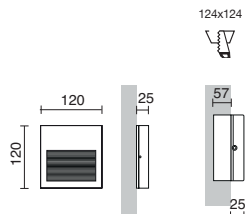

SLIM

3000K
LED SMD 3W 367lm

- 580A-LO104B-03
- 580A-LO104B-04
- 289B-LO104B-03
- 289B-LO104B-04

4000K
LED SMD 3W 389lm

- 580A-LO204B-03
- 580A-LO204B-04
- 289B-LO204B-03
- 289B-LO204B-04