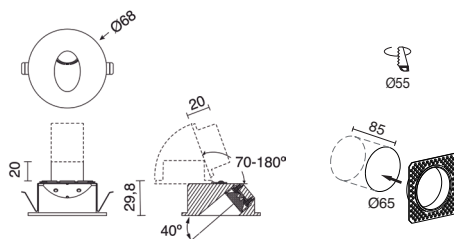

Carril / Track / Rail
pag. 218

Aro customizable
Customizable ring
Cerceau personnalisable

- -01 Blanco / White / Blanche
- -02 Negro / Black / Noir
- -03 Gris / Grey / Gris

LIGUR

LED CREE 3W 160lm 3000K

- 706A-L0103B-01
- 706A-L0103B-39