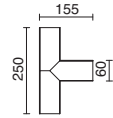

3000K
LED SMD 13W 1505lm

4000K
LED SMD 13W 1700lm

- ☐ B22J-L3113B-01
- ☒ B22J-L3113B-03

- ☐ B22J-L3313B-01
- ☒ B22J-L3313B-03