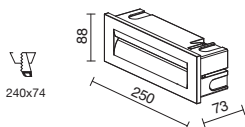

■ 854A-L0104A-04

L170

LED SMD 4W 480lm 3000K

□ 854B-L0104A-01

■ 854B-L0104A-04

□ -01 Bianco / White / Blanc

■ -04 Antracita / Anthracite / Anthracite

AMBERES