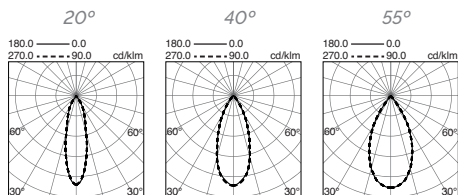

□ -01 Blanco / White / Blanche   ■ -32 Cromado / Chrome / Cromat