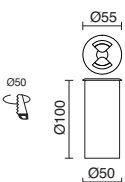

➔ ■ 654F-L0104F-03

■ 654F-LO204F-03

Alimentador / Power supply / Alimentateur
max. 12W (0>3 units.)

B02A-X3320I-01

110V
240V
AC   350mA   IP
IN   OUT   20

■ -03 Gris / Grey / Gris