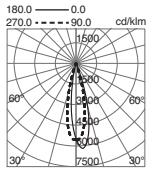

1570-1790lm min.

803A-L1315B / 10°

h (m)	d (m)	E (lux)
1,00	0,21	21818
2,00	0,42	5455
3,00	0,63	2424
4,00	0,84	1364
5,00	1,05	873

803A-L1315B / 60°

h (m)	d (m)	E (lux)
1,00	1,15	4595
2,00	2,30	1149
3,00	3,45	511
4,00	4,60	287
5,00	5,75	184