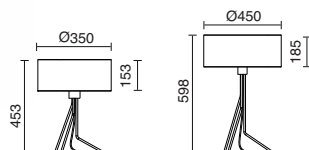

💡 Lamps p.619

- -01 Blanco / White / Blanc
- -02 Negro / Black / Noir
- -37 Cobre / Copper / Cuivre
- -SA Synthetic white
- -SB Synthetic black
- -SM Synthetic Copper