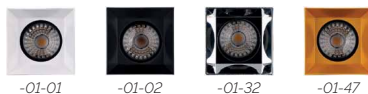

Filtros / Filters / Filtres

■ AO4Q-1006-02

A47Q-1006-92

A47T-1006-92