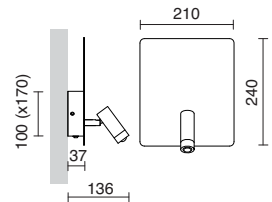

□ 727E-L0105A-01

LED SMD 5W 400lm 3000K + 3W 240lm 3000K

 □ 727D-L0108A-01
 □ 727F-L0108A-01

727D-

727F-

Hotel Bonanova Park, Barcelona

□ -01 Blanco / White / Blanc

ORFEO