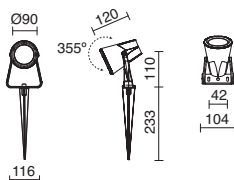

■ -04 Antracita / Anthracite / Anthracite

GERONIMO

GU10 LED 4,5W max.

463A-G21X1A-02

PA
GLASS TRANS
IP 67
IK 07
IP44
2m
355°
110V 240V AC
SEA SIDE SUITABLE

LULU

Piqueta / Spike / Piquet

A05A-409-02