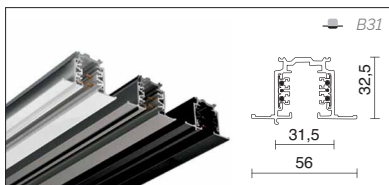

TRACK

1m

2m

3m

□ B29A-X33X2U-01

■ B29A-X33X2U-02

■ B29A-X33X2U-39

□ B29B-X33X2U-01

■ B29B-X33X2U-02

■ B29B-X33X2U-39

□ B29C-X33X2U-01

■ B29C-X33X2U-02

■ B29C-X33X2U-39

1m

2m

3m

□ B31A-X33X2U-01

■ B31A-X33X2U-02

■ B31A-X33X2U-39

□ B31B-X33X2U-01

■ B31B-X33X2U-02

■ B31B-X33X2U-39

□ B31C-X33X2U-01

■ B31C-X33X2U-02

■ B31C-X33X2U-39

Alimentación derecha Live end right Alimentation droite

- B29D-X33X2U-01
- B29D-X33X2U-02
- B29D-X33X2U-03

Codo 90° interior 90° in junction coupling Coude rigide 90° int.

- B29F-X33X2U-01
- B29F-X33X2U-02
- B29F-X33X2U-03

Alimentación izquierda Live end left Alimentation gauche

- B29E-X33X2U-01
- B29E-X33X2U-02
- B29E-X33X2U-03

Codo 90° exterior 90° out junction coupling Coude rigide 90° ext.

- B29L-X33X2U-01
- B29L-X33X2U-02
- B29L-X33X2U-03

Tapa final Dead end Embout

- A61G-786-01
- A61G-786-02
- A61G-786-03

T derecha T live right T droite

- B29H-X33X2U-01
- B29H-X33X2U-02
- B29H-X33X2U-03

Unión flexible Flexible junction coupling Junction flexible

- B29J-X33X2U-01
- B29J-X33X2U-02
- B29J-X33X2U-03

T izquierda T Live left T gauche

- B29M-X33X2U-01
- B29M-X33X2U-02
- B29M-X33X2U-03

□ -01 Blanca / White / Blanche   ■ -02 Negro / Black / Noir   ■ -03 Gris / Grey / Gris