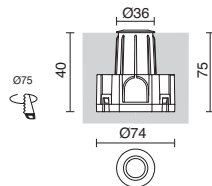

NABUCO

LED COB 3W 350lm 3000K

980H-L0103H-30

ALU (GLASS TRANS) (INOX AISI 316) IP 68 IK 10 14° 700mA DC
500Kg CRI >90 step 50,000h L80 B10 5,5m 45°