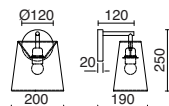

Carril / Rail / Rail p. 138-140

Lamps p.620

□ -01 Blanco / White / Blanc ■ -02 Negro / Black / Noir ■ -37 Cobre / Copper / Cuivre ■ -47 Oro / Gold / Or

NEMO **N**

E27 Led / Fluo / Hal max. 40W

- □ 1017A-G05X1A-01-D1
- □ 1017A-G05X1A-01-D2
- □ 1017A-G05X1A-01-D3
- ■ 1017A-G05X1A-02-D4