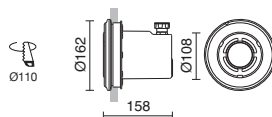

PAL

>5700K
LED SMD 4W - 6VA 315 lm

RGB
LED SMD RGB 4W - 7VA 186lm

□ 231A-L0304D-01

■ □ 231A-L0404D-01

>5700K
LED SMD 4W - 6VA 315 lm

RGB
LED SMD RGB 4W - 7VA 186lm

■ □ 661A-L0304D-30

■ □ 661A-L0404D-30

Alimentadores / Power supplies / Alimentateurs

Max. 350W (160x130x100mm)

Max. 700W (210x140x110mm)

B02I-X33F9D-02

B02I-X33G1D-02

IP 65 220V 240V AC 12V AC
IN OUT

Sistema de Control RGB con mando a distancia.
RGB Control System with remote control.
Système de Contrôle RGB Avec télécommande.

Info p. 605

Instalación en piscinas hormigonadas.
Suitable for installation in concrete pools.
Installation en piscines béton.

Válido para instalaciones fuera del agua.
Suitable for installations outside water.
Valable pour les installations hors de l'eau.

Disponibile con diferentes ópticas.
Available with different optics.
Disponibile avec différentes optiques.

Consultar opciones de instalación en piscinas prefabricadas y con liner.
Consult installation options in prefabricated pools and with liner.
Consultez les options d'installation dans les piscines préfabriquées et avec liner.

Disponibile en blanco cálido.
Available in warm white.
Disponibile en blanc chaleureux.

□ -01 Blanco / White / Blanche ■ -30 Inox / Stainless steel / Inox