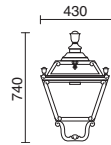

h3000

h4000

h4500

h5000

■ C10A-31-02

■ C10B-31-02

■ C12A-32-02

■ C12B-32-02

■ C12C-32-02

Lamps p. 619

■ -02 Negro / Black / Noir