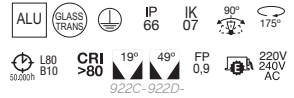

■ 922C-L3114B-04
■ 922D-L3114B-04

■ 922C-L3314B-04
■ 922D-L3314B-04