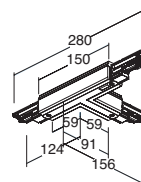

□ -01 Blanca / White / Blanche   ■ -02 Negro / Black / Noir   ■ -03 Gris / Grey / Gris