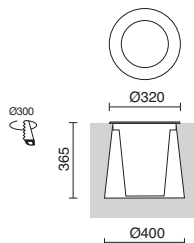

18W
LED COB 2500lm 3000K

27W
LED COB 4100lm 3000K

404B-L0118B-30

404B-L0127B-30

17° and 55° available.

40° and 60° available.

Led con reflector metalizado.
Led metalized reflector.
Led avec réflecteur métallique.

Óptica especular de alto rendimiento.
Efficiency specular optics.
Optique spéculaire haute performance.

Incorpora un cristal interno de 4mm.
Incorporates internal glass lens of 4mm.
Il intègre un verre interne de 4 mm.

Consultar disponibilidad 4000K.
Consult availability 4000K.
Vérifiez la disponibilité 4000K.

Caja de empotrar troncocónica. Instalación cementada.
Truncated cone flush-mount box. Cemented installation.
Boîtier d'encastrement conique. Scellement de l'installation au béton.

-30 Inox / Stainless steel / Inox