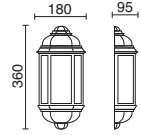

MEDI

GLASS TRANS

GLASS MAT

E27 Led/Hal/Fluo 42W max.

E27 Led/Hal/Fluo 42W max.

- 194B-G05X1A-01
- 194B-G05X1A-02

- 194A-G05X1A-01
- 194A-G05X1A-02

ALU

IP 43

110V 240V AC