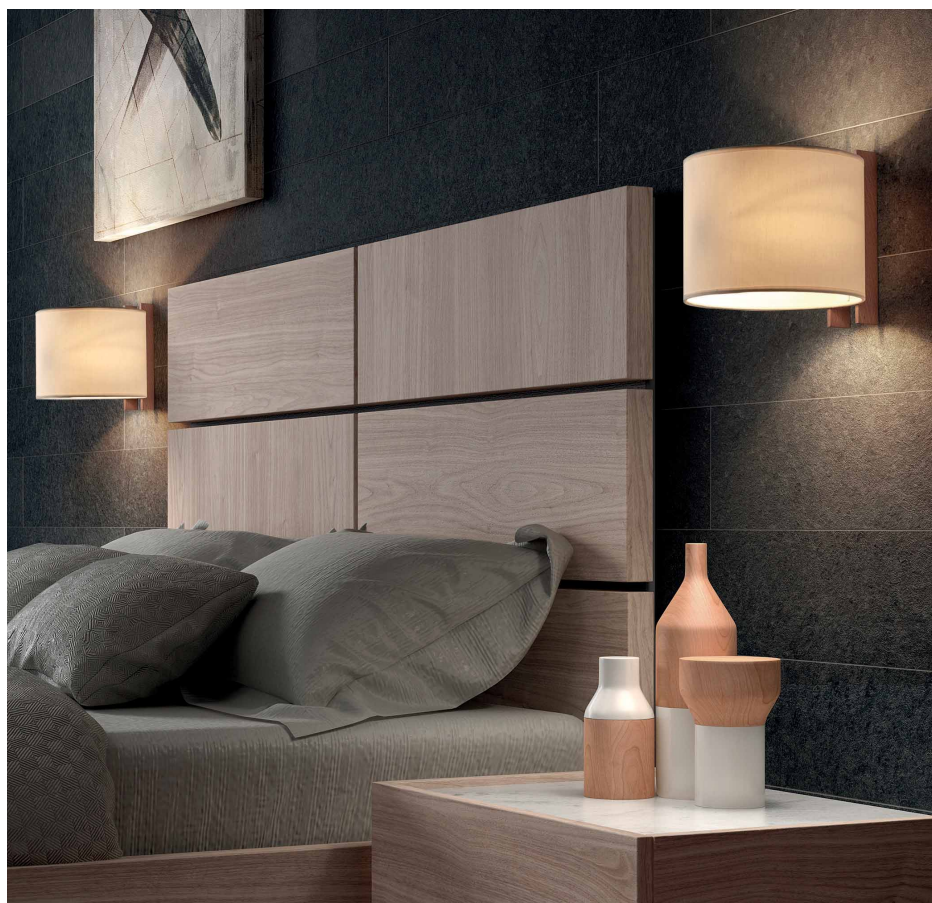

COMPACT

E27 Led / Fluo / Hal max. 40W (Ø45)

-   621C-G05X1A-50-CA
-   621C-G05X1A-50-DC
-   621C-G05X1A-50-CG

 Lamps p. 619

 -50 Madera Haya / Beech Wood / Bois hêtre  -CA Cotton White  -DC Eco Beige  -CG Cotton Earth