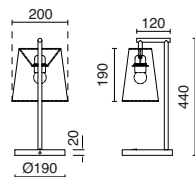

Carril / Rail / Rail p. 138-140

Lamps p.620

□ -01 Blanco / White / Blanc ■ -02 Negro / Black / Noir ■ -37 Cobre / Copper / Cuivre ■ -47 Oro / Gold / Or

NEMO **N**

E27 Led / Fluo / Hal max. 40W

- □ 1017A-G05X1A-01-D1
- □ 1017A-G05X1A-01-D2
- □ 1017A-G05X1A-01-D3
- ■ 1017A-G05X1A-02-D4