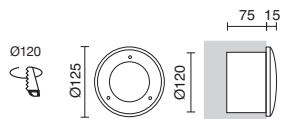

■ -03 ■ -04 Consultar otras opciones de acabado / Consult other finishing options / Consultez les autres options de finition.

□ -01 Blanco / White / Blanche ■ -02 Negro / Black / Noir

ZIP

GX53 LED T2 3W

GX53 LED T2 3W