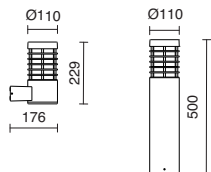

AVON N

E27 Led/Fluo 15W max.

■ 1016A-G05X1A-04

E27 Led/Fluo 15W max.

■ 1016B-G05X1A-04

💡 Lamps p. 619

■ -04 Antracita / Anthracite / Anthracite