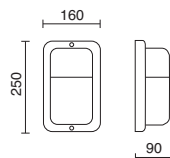

3000K

LED SMD AC 9W 1160lm

4000K

LED SMD AC 9W 1240lm

- 166A-L0109B-01
- 166A-L0109B-02

- 166A-L0209B-01
- 166A-L0209B-02