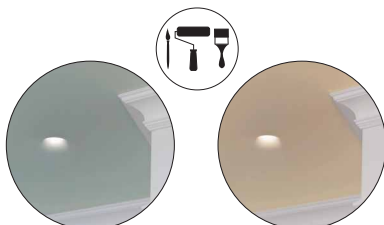

50/60Hz

798C-

TRIMLESS

Ø133

6,2W

3000K 734lm
4000K 797lm

IP 20

50/60Hz