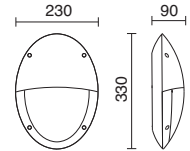

Lamps p. 619

□ -01 Blanco / White / Blanc ■ -02 Negro / Black / Noir

TEIA

E27 Led/Fluo 23W max.

- 317A-G05X1A-01
- 317A-G05X1A-02
- 317A-G05X1A-03

E27 Led/Fluo 23W max.

- 317B-G05X1A-01
- 317B-G05X1A-02
- 317B-G05X1A-03