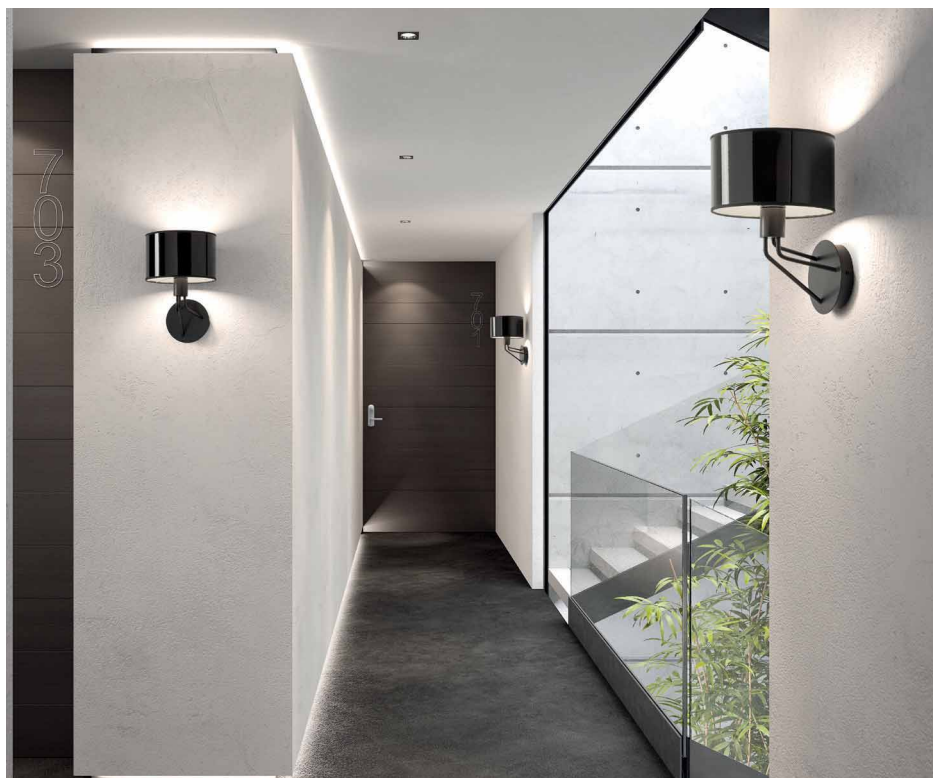

💡 Lamps p. 619

- -01 Blanco / White / Blanc
- -02 Negro / Black / Noir
- -37 Cobre / Copper / Cuivre
- -SA Synthetic white
- -SB Synthetic black
- -SM Synthetic Copper