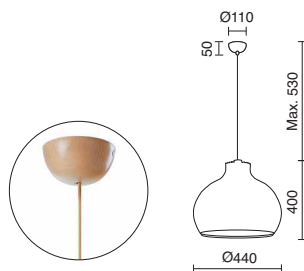

CUSKA

E27 Led / Fluo / Hal max. 60W

720A-G05X1A-50

IP 20 110V 240V AC