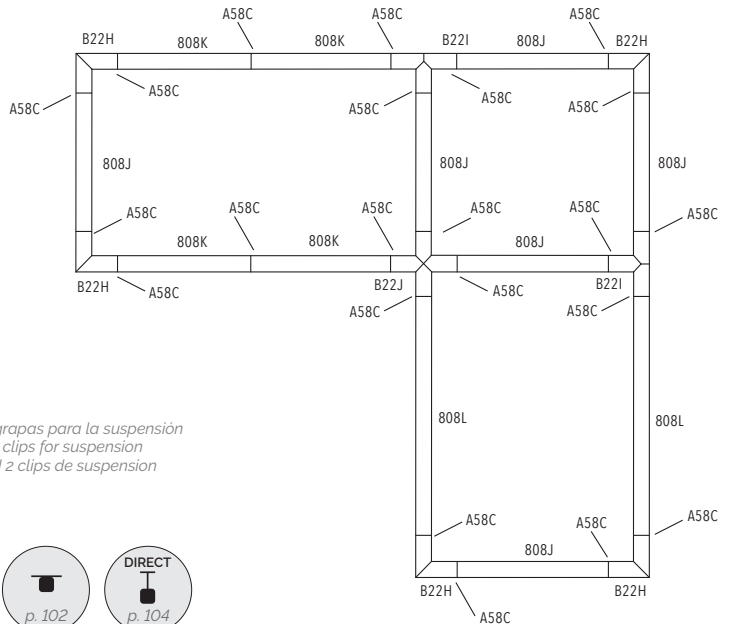

Incluye 2 grapas para la suspensión
Includes 2 clips for suspension
Comprend 2 clips de suspension

☐ -01 Blanco / White / Blanche ☒ -03 Gris / Grey / Gris