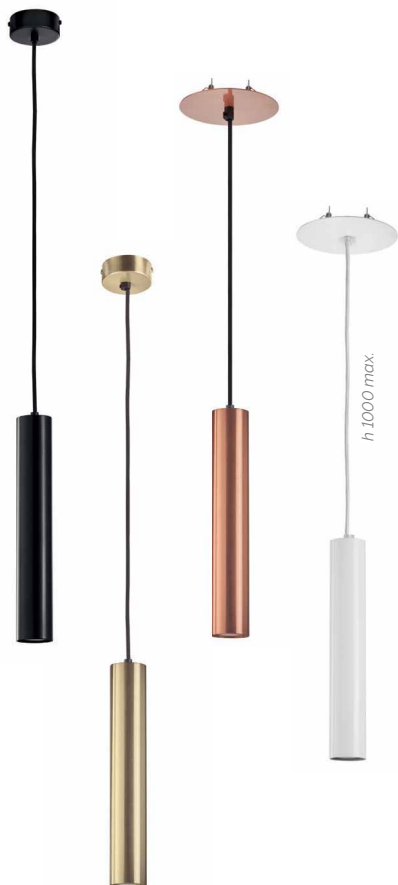

TANIA

GU10 Led/Hal. max. 50W

- 906B-G21X1A-01
- 906B-G21X1A-02
- 906B-G21X1A-37
- 906B-G21X1A-47

- 906C-G21X1B-01
- 906C-G21X1B-02
- 906C-G21X1B-37
- 906C-G21X1B-47

Adaptador carril / Rail adapter / Adaptateur de rail

- B17P-X33X2B-01
- B17P-X33X2B-02
- B17P-X33X2B-03

Carril / Rail / Rail p. 138-140

Lamps p.620

□ -01 Blanco / White / Blanc   ■ -02 Negro / Black / Noir   ■ -37 Cobre / Copper / Cuivre   ■ -47 Oro / Gold / Or