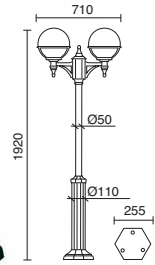

061E-

E27 Led/Hal/Fluo 42W max.

- 061J-G05X1A-01
- 061J-G05X1A-02

E27 Led/Hal/Fluo 42W max.

- 061D-G05X1A-01
- 061D-G05X1A-02

2x E27 Led/Hal/Fluo 42W max.

- 061E-G05X1A-01
- 061E-G05X1A-02

Lamps p. 619

□ -01 Blanco / White / Blanche ■ -02 Negro / Black / Noir