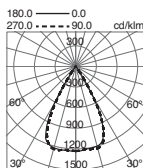

780C-L3108B

h (m)	d (m)	E (lux)
1,00	0,75	1360
2,00	1,50	340
3,00	2,25	151
4,00	3,00	85
5,00	3,75	54

780D-L3108B

h (m)	d (m)	E (lux)
1,00	0,75	1360
2,00	1,50	340
3,00	2,25	151
4,00	3,00	85
5,00	3,75	54

☐ -01 Blanco / White / Blanche