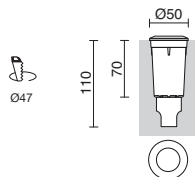

RAIN

G9 LED Bulb 1,7W max. 170lm 3000K

	950A-L1002A-01		950A-L3102A-01
	950A-L1002A-02		950A-L3102A-02
	950A-L1002A-03		950A-L3102A-03

G9 LED Bulb 1,7W max. 170lm 3000K

	950D-L1002A-01		950D-L3102A-01
	950D-L1002A-02		950D-L3102A-02
	950D-L1002A-03		950D-L3102A-03

-01 Blanco / White / Blanche -02 Negro / Black / Noir -03 Gris / Grey / Gris