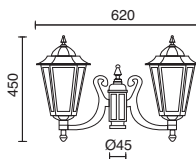

Lamps p. 619

□ -01 Blanco / White / Blanche ■ -02 Negro / Black / Noir

ELITE 6

ALU

IP

43

110V

240V