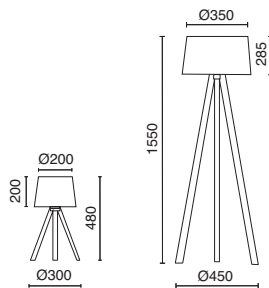

LARS

E27 Led / Fluo / Hal max. 60W

845B-G05X1A-50

845A-G05X1A-50

Accesorio necesario / Necessary accessory / Accessoire nécessaire
PANTALLAS / SHADES / ABAT-JOURS

A26B-004-CA
A26B-004-CC

A26G-004-CA
A26G-004-CC

Lamps p. 619

-50 Madera Haya / Beech Wood / Bois hêtre   -CA Cotton White   -CC Cotton Beige