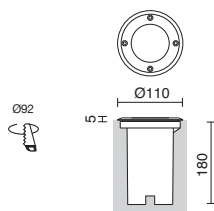

ESTAMBUL

410A-G21X1A-30

410A-G21X1A-34

Tornillos antihurto
Anti-theft screws
Vis anti-vandalisme

Posición de portalámparas variable
Adjustable lampholder position
Position variable de la douille

Lamps p. 620

-30 Inox / Stainless steel / Inox

-34 Latón / Brass / Laiton