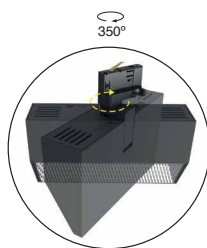

Negro / Black / Noir

-01 Blanco / White / Blanche

FALL

LED SMD 30W / 40W / 50W

- 983A-L41MPA-01
- 983A-L41MPA-02

ALU PC TRANS 60x90° 110V 240V 50/60Hz IP 20
 90° 350° FP >0,94 CRI >82 L80 B20 50,000h 2-SDCM W SELECT K SELECT