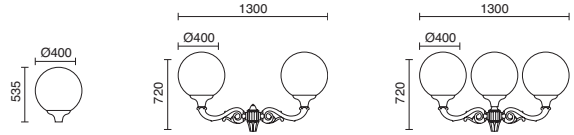

■ C08B-31-02

h2000

■ C08C-31-02

Lamps p. 619

■ -02 Negro / Black / Noir

INDURA GLOBO

E27 Led/Hal/Fluo 105W max.

■ 057D-G05X1A-02