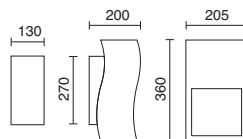

- 483C-LO1C1B-01
- 483C-LO1C1B-03

110°

2x 100°

□ -01 Blanco / White / Blanche ■ -03 Gris / Grey / Gris

ONA

LED SMD 8,7W 1295lm 3000K

LED SMD 2x 8,7W 2590lm 3000K

■ 556A-L0109B-04