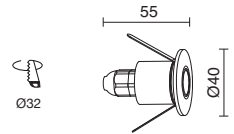

DONISI

LED SMD 1W 105lm 3000K

546A-LO101A-30