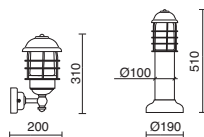

Latón puro, envejecimiento verdoso.
Pure brass, greenish aging.
Laiton pur, vieillissement verdâtre.

E27 Led/Hal/Fluo 42W max.

667A-G05X1A-33