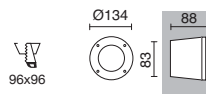

DEVON

GX53 LED T2 3W 350lm 350lm 3000K

- ☐ 084A-G31X1A-01
- ☒ 084A-G31X1A-02
- ☐ 084A-G31X1A-03

GX53 LED T2 3W 350lm 350lm 3000K

- ☐ 084C-G31X1A-01
- ☒ 084C-G31X1A-03

GX53 LED T2 3W 350lm 350lm 3000K

- ☐ 084G-G31X1A-01
- ☒ 084G-G31X1A-02
- ☐ 084G-G31X1A-03

GX53 LED T2 3W 350lm 350lm 3000K

- ☐ 084I-G31X1A-01
- ☒ 084I-G31X1A-02
- ☐ 084I-G31X1A-03

☐ -01 Bianco / White / Blanc   ☒ -02 Negro / Black / Noir   ☐ -03 Gris / Grey / Gris