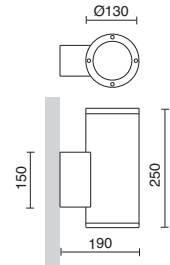

SETH

3000K

LED SMD AC 17,5W 2125lm

- 399C-L0118B-04
- 399C-L0118B-90

4000K

LED SMD AC 17,5W 2270lm

- 399C-L0218B-04
- 399C-L0218B-90

3000K

LED SMD AC 35W 2x 2125lm

- 399C-L01H3B-04
- 399C-L01H3B-90

4000K

LED SMD AC 35W 2x 2270lm

- 399C-L02H3B-04
- 399C-L02H3B-90

E27 LED/HAL 75W max.

- 399C-G05X1A-04
- 399C-G05X1A-90

E27 LED/HAL 2x 75W max.

- 399D-G05X1A-04
- 399D-G05X1A-90

Lamps p. 619

- -04 Antracita / Anthracite / Anthracite
- -90 Marrón óxido / Oxide brown / Rövile