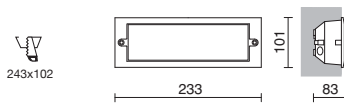

E27 Led/Fluo 20W max.

- 350C-G05X1A-30