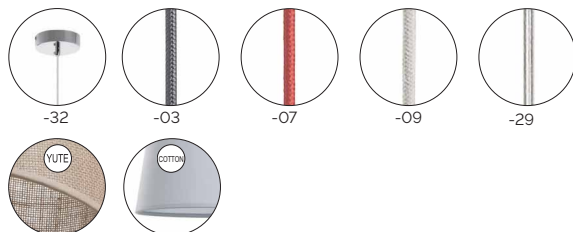

PANTALLAS / SHADES / ABAT-JOURS

- ☐ A32B-004-CA
- ☐ A32B-004-CC
- ☐ A32B-004-CK
- ☐ A32B-004-CJ
- ☐ A32B-004-CE
- ☐ A32B-004-HC

- ☐ A32C-004-CA
- ☐ A32C-004-CC
- ☐ A32C-004-CK
- ☐ A32C-004-CJ
- ☐ A32C-004-CE
- ☐ A32C-004-HC