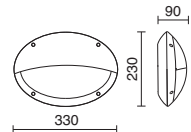

Lamps p. 619

□ -01 Blanco / White / Blanc ■ -02 Negro / Black / Noir

TEIA

E27 Led/Fluo 23W max.

- 317A-G05X1A-01
- 317A-G05X1A-02
- 317A-G05X1A-03

E27 Led/Fluo 23W max.

- 317B-G05X1A-01
- 317B-G05X1A-02
- 317B-G05X1A-03