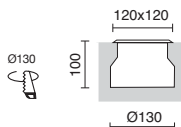

ELIO

3000K
LED SMD AC 4W 400lm

4000K
LED SMD AC 4W 420lm

093A-LO105B-30

093A-LO205B-30

GX53 LED T2 3W / 4W / 6W

093A-G31X1A-30

3000K
LED SMD AC 4W 400lm

4000K
LED SMD AC 4W 420lm

249A-LO105B-30

249A-LO205B-30

GX53 LED T2 3W / 4W / 6W

249A-G31X1A-30

Lamps p. 618

-30 Inox / Stainless steel / Inox