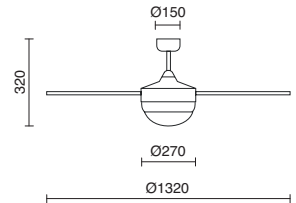

NICK

26W-100rpm / 48W-140rpm / 60W-200rpm
E27 LED Bulb 2x 6W

□ 958A-WG05X1B-01
■ 958A-WG05X1B-02

□ -01 Blanco / White / Blanc   ■ -02 Negro / Black / Noir