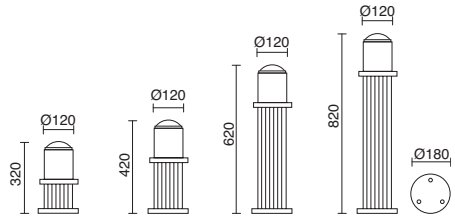

COK

h320

E27 Led/Hal/Fluo 70W max.

- 068A-G05X1A-02
- 068A-G05X1A-04

h420

E27 Led/Hal/Fluo 70W max.

- 068B-G05X1A-02
- 068B-G05X1A-04

h620

E27 Led/Hal/Fluo 70W max.

- 068C-G05X1A-02
- 068C-G05X1A-04

h820

E27 Led/Hal/Fluo 70W max.

- 068D-G05X1A-02
- 068D-G05X1A-04

Consultar otras opciones de acabado.
Consult other finishing options.
Consultez les autres options de finition.

Lamps p. 619

■ -02 Negro / Black / Noir ■ -04 Antracita / Anthracite / Anthracite