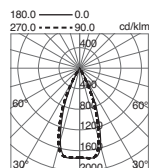

809B-L3857B

h (m)	d (m)	E (lux)
1,00	0,89	10225
2,00	1,78	2556
3,00	2,67	1136
4,00	3,56	639
5,00	4,45	409

809B-L3157B

h (m)	d (m)	E (lux)
1,00	0,89	9096
2,00	1,78	2274
3,00	2,67	1011
4,00	3,56	569
5,00	4,45	364

809B-L3357B

h (m)	d (m)	E (lux)
1,00	0,89	10592
2,00	1,78	2648
3,00	2,67	1177
4,00	3,56	662
5,00	4,45	424

□ -01 Blanco / White / Blanche   ■ -03 Gris / Grey / Gris