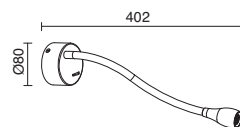

ELFI

LED SMD 2W 160lm 3000K

- 710A-L0103A-02
- 710A-L0103A-07