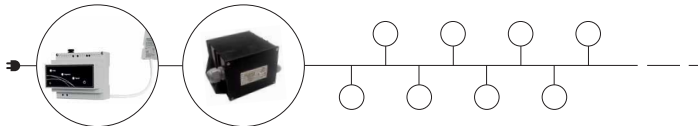

Indispensable vincular el modulador con el mando.
The modulator must be linked to the remote control.
Indispensable pour relier le modulateur au potard.

Consulte con nuestro departamento técnico cualquier proyecto con luminarias y sistemas de control RGB.
Check with our technical department about RGB control system projects.
Contacter notre Service Technique pour tout projet avec des luminaires et systèmes de contrôle RGB.