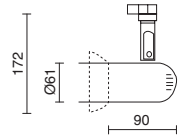

E27 75W max. (LED PAR30 / QPAR30)

- 770B-G05X1B-01
- 770B-G05X1B-02
- 770B-G05X1B-03