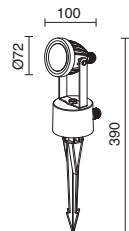

DRO

LED COB 7W 415lm 3000K

■ 542A-L0107A-04