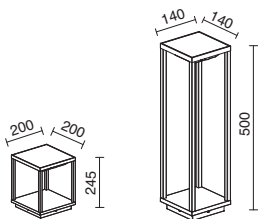

SOLEI

Tiempo de carga: max. 7h
Duración carga completa: 15h
Nivel sensor: 30 lux
Amplitud térmica: 0-60 °C

Loading time: max. 7h
Full load duration: 15h
Sensor level: 30 lux
Thermal amplitude: 0-60 °

Temps de chargement: max. 7hrs
Durée pleine charge: 15hrs
Niveau détecteur: 30 lux
Amplitude thermique: 0-60 °C

Base para anclar a suelo
Base to anchor to the ground
Base à ancrer au sol

Tiempo de carga: max. 8h
Duración carga completa: 12h
Nivel sensor: 30 lux
Amplitud térmica: 0-60 °C

Loading time: max. 8h
Full load duration: 12h
Sensor level: 30 lux
Thermal amplitude: 0-60 °

Temps de chargement: max. 8hrs
Durée pleine charge: 12hrs
Niveau détecteur: 30 lux
Amplitude thermique: 0-60 °C

h245

LED SMD 3.5W 300lm 3000K

853B-L01X1K-04

h500

LED SMD 2.2W 231lm 3000K

853A-L01X1K-04

Incluye piqueta
Spike Included
Piquet Inclus

< 30 lux	✓	100%	3.5-4 h	
< 30 lux	✗	15%	25-30 h	

-04 Antracita / Anthracite / Anthracite