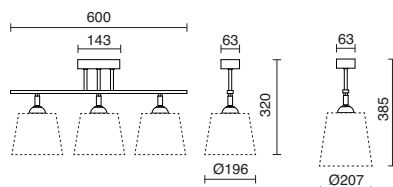

3x E27 Led / Fluo / Hal max. 60W

- 717G-G05X1A-02
- 717G-G05X1A-03

Accesorio necesario / Necessary accessory / Accessoire nécessaire

PANTALLAS / SHADES / ABAT-JOURS

- A32B-004-CA
- A32B-004-CC
- A32B-004-CK
- A32B-004-CJ
- A32B-004-CE
- A32B-004-HC

- A32C-004-CA
- A32C-004-CC
- A32C-004-CK
- A32C-004-CJ
- A32C-004-CE
- A32C-004-HC

- -02 Negro / Black / Noir
- -03 Gris / Grey / Gris
- -32 Cromo / Chrome / Chrom
- -CA Cotton White
- -CC Cotton Beige
- -CK Cotton Grey
- -CJ Cotton Red
- -CE Cotton Capuccino
- -HC Yute Beige