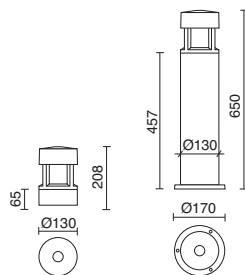

MINI NICO

E27 Led/Hal/Fluo 70W max.

E27 Led/Hal/Fluo 70W max.

☐ 201A-G05X1A-03

☐ 201A-G05X1A-04

☐ 201A-G05X1A-90

☐ 201B-G05X1A-03

☐ 201B-G05X1A-04

☐ 201B-G05X1A-90

Lamps p. 19

☐ -03 Gris / Grey / Gris

☐ -04 Antracita / Anthracite / Anthracite

☐ -90 Marrón óxido / Oxide brown / Roville