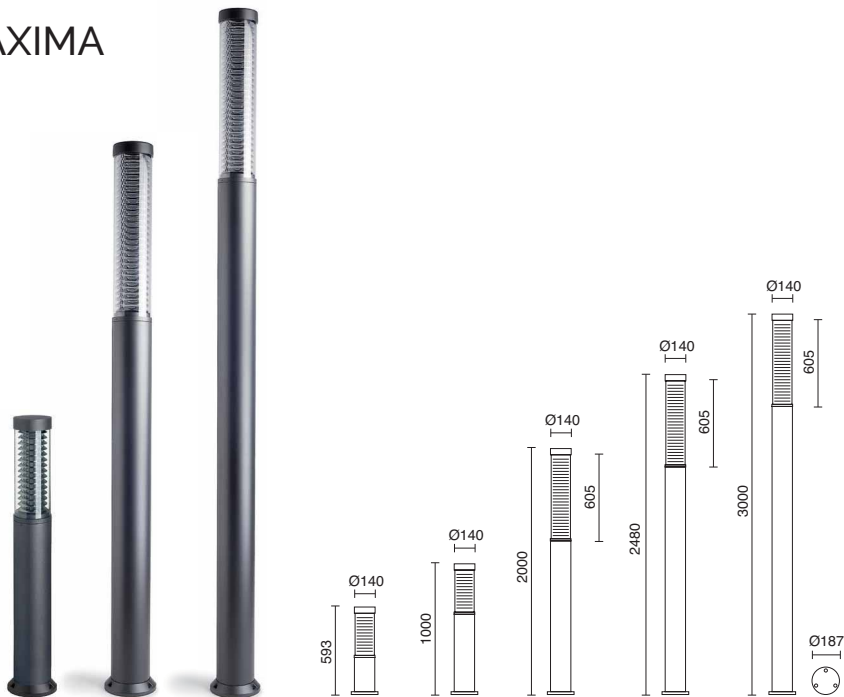

MAXIMA

h593

LED SMD 20W 2880lm 3000K

h1000

LED SMD 20W 2880lm 3000K

■ 388A-L3120B-04

■ 388B-L3120B-04

ALU PC Trans IP 55 IK 08 CRI >80 L80 B10 50,00h 220V 240V AC

h2000

LED SMD 41W 5720lm 3000K

h2480

LED SMD 41W 5720lm 3000K

h3000

LED SMD 41W 5720lm 3000K

■ 388C-L3136B-04

■ 388D-L3136B-04

■ 388E-L3136B-04

Disponible en 4000K / Available in 4000K / Disponible en 4000K

h593

2G11 FLUO TC-L 24W

h1000

2G11 FLUO TC-L 24W

■ 388A-F0224B-04

■ 388B-F0224B-04

ALU PC Trans IP 55 IK 08 110V 240V AC

h2000

2G11 FLUO TC-L 80W

h2480

2G11 FLUO TC-L 80W

h3000

2G11 FLUO TC-L 80W

■ 388C-F0280B-04

■ 388D-F0280B-04

■ 388E-F0280B-04

Versión con puerta de registro. Consulte disponibilidad.
Available with inspection door. Please ask availability.
Version avec porte d'enregistrement. Voir les disponibilités.

Disponible con difusor opal.
Available with opal diffuser.
Disponible avec diffuseur opale.

Consultar opciones de regulación
Consult regulation options
Consulter les options de régulation

Lamps p. 618

■ -04 Antracita / Anthracite / Anthracite