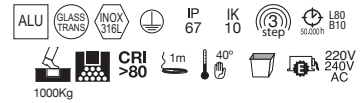

3000K
LED COB 25W 4850lm

4000K
LED COB 25W 5100lm

14°	1023D-L3125B10-30	1023D-L3325B10-30
32°	1023D-L3125B30-30	1023D-L3325B30-30
44°	1023D-L3125B40-30	1023D-L3325B40-30
35°	1023E-L3125B30-30	1023E-L3325B30-30

Consultar opciones de regulación
Consult regulation options
Consulter les options de régulation

Marco cuadrado disponible
Square frame available
Cadre carré disponible