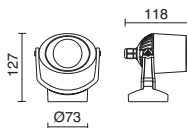

■ -04 Antracita / Anthracite / Anthracite

GERONIMO

GU10 LED 4,5W max.

463A-G21X1A-02

PA
GLASS TRANS
IP 67
IK 07
IP44
2m
355°
110V 240V AC
SEA SIDE SUITABLE

LULU

Piqueta / Spike / Piquet

A05A-409-02