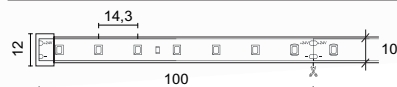

SMD 2835 24V **CRI 90** 120° SDCM <3

2700K

4,8W/m 490lm/m

3000K

4,8W/m 510lm/m

4000K

4,8W/m 550lm/m

70
LED/m

200DS-L3805FC0-00

200DS-L3905FC0-00

200DS-L4005FC0-00

100 mm