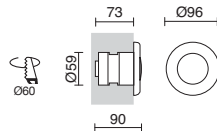

☐ 077A-L0304D-01

☐ 077A-L0404D-01

*Instalación en pequeñas piscinas.
For installation in small pools.
Installation en piscines de petites dimensions.*