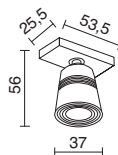

SNAP

LED COB 4.8W 504lm 4000K

799A-L3305E-02

ALU LENS (PMMA) 12V DC IP 20 40° 80° 356° CRI >80 L80 B20 3-SDCM