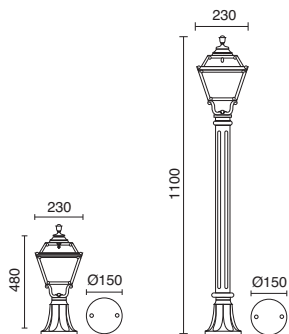

■ -02 Negro / Black / Noir

INDURA MINI 4

*Doble posición
Double position
Poste double*

E27 Led/Hal/Fluo 42W max.

■ 149B-G05X1A-02

■ 149G-G05X1A-02

h480
E27 Led/Hal/Fluo 42W max.

h1100
E27 Led/Hal/Fluo 42W max.