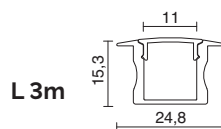

A50D-778-00

PC
TRANS

Tapa final
End cap
Embout

A64G-778-03

Tapa final con agujero
End cap with hole
Embout avec trou

A64H-778-03

Grapas
Staples
Agrafes

A64I-778-00