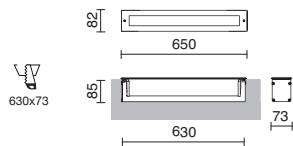

PUELICHE

LED SMD 15W 1110lm 4000K

257C-LO215B-30