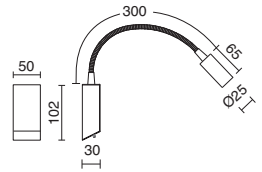

LEIDEN

LED SMD 3W 240lm 3000K

- 517B-LO103B-35
- 517B-LO103B-46

LED SMD 3W 240lm 3000K

- 517E-LO103B-35
- 517E-LO103B-46

■ -35 Niquel satinado / Satin nickel / Nickel satiné   ■ -46 Oro mate / Matt gold / Or mat