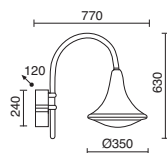

U.V. TREATED ALU (PC MAT) IP 65 IK 08 960° 220V 240V AC

LED SMD 34W 3600lm 4000K

2x LED SMD 34W 3600lm 4000K

3x LED SMD 34W 3600lm 4000K

672D-L0234B-04

672E-L0234B-04

672F-L0234B-04

LED SMD 34W 3600lm 4000K

672B-L0234B-04

U.V. TREATED ALU (PC MAT) IP 65 IK 08 960° 220V 240V AC

-04 Antracita / Anthracite / Anthracite