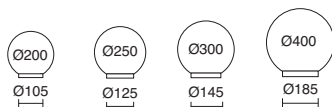

GLOU

Ø200

E27 Led/Fluo 15W max.

Ø250

E27 Led/Fluo 23W max.

Ø300

E27 Led/Fluo 30W max.

Ø400

E27 Led/Fluo 30W max.

■ ■ 129E-G05X1A-02

■ 129F-G05X1A-02

■ 129G-G05X1A-02

■ 129H-G05X1A-02