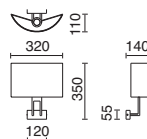

CLASSICAL

E27 Led/Fluo/Hal max. 40W (Ø45)

- 986A-G05X1A-35-CA
- 986A-G05X1A-47-CB