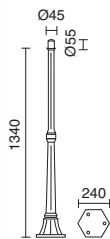

CAST

Cabezas no incluidas / Heads not included / Têtes non incluses

Postes / Poles / Mâts
h1340

- ☐ C07A-11-01
- ☒ C07A-11-02

h1710

- ☐ C07B-12-01
- ☒ C07B-12-02

h2010

- ☐ C07C-12-01
- ☒ C07C-12-02

Anclajes / Anchorages / Ancrages

A02A-004-00

A02B-004-00

A02C-004-00

Incremento de altura (h400mm)
Height extension (h400mm)
Augmentation de hauteur (h400mm)

- ☐ A08A-C07-01
- ☒ A08A-C07-02

Lamps p. 619

☐ -01 Blanco / White / Blanche ☒ -02 Negro / Black / Noir