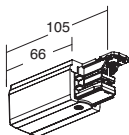

Alimentación derecha
Live end right
Alimentation droite

- ☐ B28D-X33X2B-01
- ☒ B28D-X33X2B-02
- ☒ B28D-X33X2B-03

Codo 90° interior
90° in junction coupling
Coude rigide 90° int.

- ☐ B28G-X33X2B-01
- ☒ B28G-X33X2B-02
- ☒ B28G-X33X2B-03