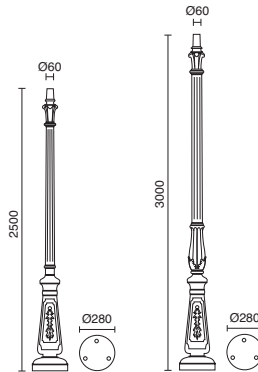

Postes / Poles / Måts
h2500

■ C10A-31-02

h3000

■ C10B-31-02

💡 Lamps p. 619

■ -02 Negro / Black / Noir