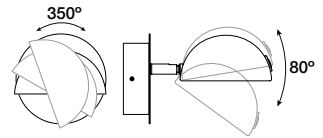

Protur Hoteles

■ -03 Gris / Grey / Gris