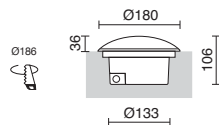

■ -04 Antracita / Anthracite / Anthracite