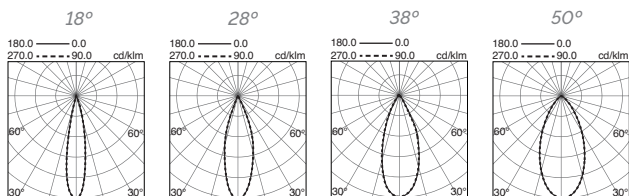

□ -01 Blanco / White / Blanche