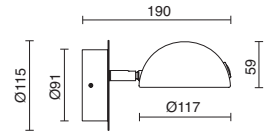

DIDEN

LED COB 5W 330lm 3000K

■ 592A-LO105A-03