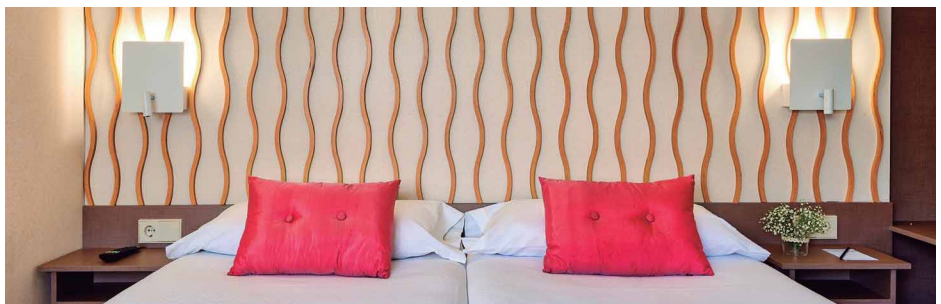

□ 727E-L0105A-01

LED SMD 5W 400lm 3000K + 3W 240lm 3000K

 □ 727D-L0108A-01
 □ 727F-L0108A-01

727D-

727F-

Hotel Bonanova Park, Barcelona

□ -01 Blanco / White / Blanc

ORFEO