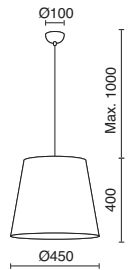

VIMET

E27 Led / Fluo / Hal. max. 60W

- 724A-G05X1A-53
- 724A-G05X1A-54

Adaptador carril / Rail adapter / Adaptateur de rail

- B17P-X33X2B-01
- B17P-X33X2B-02
- B17P-X33X2B-03

Carril / Rail / Rail p. 138-140

Lamps p.619

- -01 Blanco / White / Blanc
- -02 Negro / Black / Noir
- -03 Gris / Grey / Gris
- -53 Fibra nat. beige / Nat. beige fiber / Fibre nat. beige
- -54 Fibra nat. / Nat. brown fiber / Fibre nat. marron