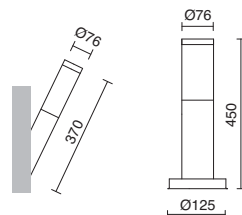

ABREGO

E27 Led/Fluo 11W max.

■ 003A-G05X1A-30

E27 Led/Fluo 11W max.

■ 003B-G05X1A-30