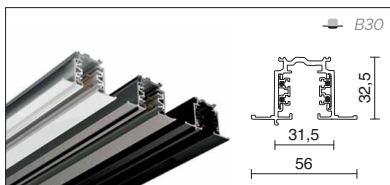

TRACK **N**

1m	2m	3m	ALU	IP 20		
☐ B28A-X33X2B-01 ☒ B28A-X33X2B-02 ☒ B28A-X33X2B-39	☐ B28B-X33X2B-01 ☒ B28B-X33X2B-02 ☒ B28B-X33X2B-39	☐ B28C-X33X2B-01 ☒ B28C-X33X2B-02 ☒ B28C-X33X2B-39	ALU	IP 20		
☐ B30A-X33X2B-01 ☒ B30A-X33X2B-02 ☒ B30A-X33X2B-39	☐ B30B-X33X2B-01 ☒ B30B-X33X2B-02 ☒ B30B-X33X2B-39	☐ B30C-X33X2B-01 ☒ B30C-X33X2B-02 ☒ B30C-X33X2B-39			ALU	IP 20

Alimentación derecha
Live end right
Alimentation droite

- ☐ B28D-X33X2B-01
- ☒ B28D-X33X2B-02
- ☒ B28D-X33X2B-03

Codo 90° interior
90° in junction coupling
Coude rigide 90° int.

- ☐ B28G-X33X2B-01
- ☒ B28G-X33X2B-02
- ☒ B28G-X33X2B-03

Alimentación izquierda
Live end left
Alimentation gauche

- ☐ B28E-X33X2B-01
- ☒ B28E-X33X2B-02
- ☒ B28E-X33X2B-03

Codo 90° exterior
90° out junction coupling
Coude rigide 90° ext.

- ☐ B28M-X33X2B-01
- ☒ B28M-X33X2B-02
- ☒ B28M-X33X2B-03

Alimentación central
Supply straight coupling
Alimentation centrale

- ☐ B28H-X33X2B-01
- ☒ B28H-X33X2B-02
- ☒ B28H-X33X2B-03

T derecha / T live right / T droite

- ☐ B28I-X33X2B-01
- ☒ B28I-X33X2B-02
- ☒ B28I-X33X2B-03

Unión flexible
Flexible junction coupling
Junction flexible

- ☐ B28K-X33X2B-01
- ☒ B28K-X33X2B-02
- ☒ B28K-X33X2B-03

T izquierda / T Live left / T gauche

- ☐ B28N-X33X2B-01
- ☒ B28N-X33X2B-02
- ☒ B28N-X33X2B-03

Unión en cruz
"X" junction coupling
Junction en croix

- ☐ B28J-X33X2B-01
- ☒ B28J-X33X2B-02
- ☒ B28J-X33X2B-03

Unión con contacto
Straight coupling with supply
Jcnction avec continuité électrique

- ☐ B28L-X33X2B-01
- ☒ B28L-X33X2B-02
- ☒ B28L-X33X2B-03

Tapa final / Dead end / Embout

- ☐ A61G-786-01
- ☒ A61G-786-02
- ☒ A61G-786-03

☐ -01 Blanco / White / Blanche
☒ -02 Negro / Black / Noir
☒ -03 Gris / Grey / Gris
☒ -39 Aluminio anodizado / Anodized aluminum / Aluminium brossé