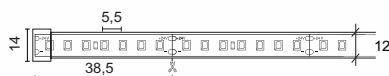

SMD 2835 24V **CRI 90** 120° SDCM <3

2700K

14,4W/m 1440lm/m

3000K

14,4W/m 1510lm/m

4000K

14,4W/m 1645lm/m

180
LED/m

200DS-L3814FCO-00

200DS-L3914FCO-00

200DS-L4014FCO-00

38,5 mm