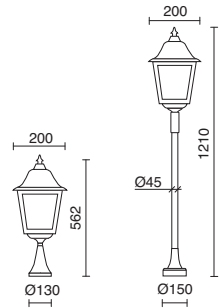

ROB

h562

E27 Led/Hal/Fluo 42W max.

1. ☐ 264G-G05X1A-01
   ☒ 264G-G05X1A-02

1. ☐ 264H-G05X1A-01
   ☒ 264H-G05X1A-02

h1210

E27 Led/Hal/Fluo 42W max.

1. ☐ 264K-G05X1A-01
   ☒ 264K-G05X1A-02

1. ☐ 264L-G05X1A-01
   ☒ 264L-G05X1A-02