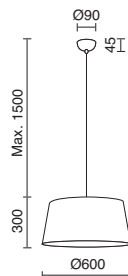

SELMA

E27 Led / Fluo / Hal max. 40W

- 840A-G05X1A-55
- 840A-G05X1A-56

E27 Led / Fluo / Hal max. 40W

- 840B-G05X1A-55
- 840B-G05X1A-56

Adaptador carril / Rail adapter / Adaptateur de rail

- B17P-X33X2B-01
- B17P-X33X2B-02
- B17P-X33X2B-03

Carril / Rail / Rail p. 138-140

Lamps p. 619

- -01 Blanco / White / Blanc
- -02 Negro / Black / Noir
- -03 Gris / Grey / Gris
- -55 Fibra sint. plata / Synt. silver fiber / Fibre synt. argent
- -56 Fibra sint. oro / Synt. gold fiber / Fibre synt.or