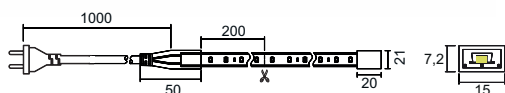

CRI
80 120° SDCM < 6 20mm ErP 220V
240V
AC

2700K

11W/m 1140lm/m

3000K

11W/m 1160lm/m

4000K

11W/m 1200lm/m

70
LED/m 204CH-L3013BCO-00

204CH-L3113BCO-00

204CH-L3313BCO-00

100 mm