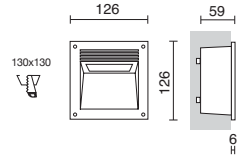

RIMA

3000K

LED SMD AC 4W 400lm

4000K

LED SMD AC 4W 420lm

261C-L0105B-04

261C-L0205B-04

3000K

LED SMD AC 13W 1710lm

4000K

LED SMD AC 13W 1790lm

261A-L0109B-04

261A-L0209B-04

□ -01 ■ -90 Consultar otras opciones de acabado / Consult other finishing options / Consultez les autres options de finition.

■ -04 Antracita / Anthracite / Anthracite