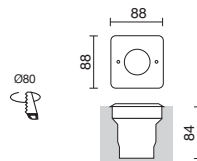

LED COB AC 4,3W 400lm 3000K

570A-L0105B-30