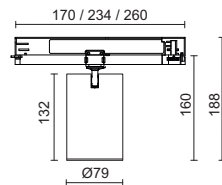

ARROW **N**

1003A-

8,8W

18,6W

2700K	1121lm	2700K	2157lm
3000K	1168lm	3000K	2342lm
4000K	1274lm	4000K	2449lm
FASHION	1380lm	FASHION	2389lm

Filtros / Filters / Filtres

Antidazzlante / Anti-glare / Antiéblouissant

■ A04P-1002-02

Prismático / Prismatic / Prismatique

A47F-1002-92

1003B-

Carril / Track / Rail
p. 218

27,4W

2700K	3140lm
3000K	3254lm
4000K	3570lm
FASHION	3194lm

Filtros / Filters / Filtres

Antidazzlante / Anti-glare / Antiéblouissant

■ A04P-1003-02

Prismático / Prismatic / Prismatique

A47G-1003-92

□ -01 Blanco / White / Blanche   ■ -32 Cromado / Chrome / Cromat