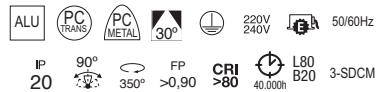

B-

Plata / Silver / Argent