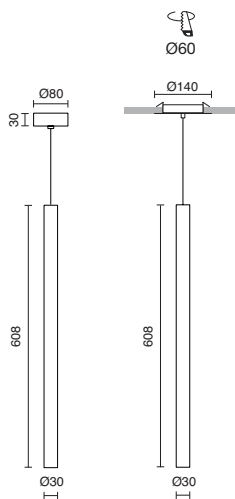

TANIA

LED SMD AC 4W 400lm/m 3000K

- ☐ 906E-L3104B-01
- ☒ 906E-L3104B-02
- ☒ 906E-L3104B-37
- ☒ 906E-L3104B-47

- ☐ 906F-L3104B-01
- ☒ 906F-L3104B-02
- ☒ 906F-L3104B-37
- ☒ 906F-L3104B-47

ACER IP 220V
40 240V
AC

Adaptador carril / Rail adapter / Adaptateur de rail

- ☐ B17P-X33X2B-01
- ☒ B17P-X33X2B-02
- ☒ B17P-X33X2B-03

Carril / Rail / Rail p. 138-140

☐ -01 Blanco / White / Blanc ☒ -02 Negro / Black / Noir ☒ -37 Cobre / Copper / Cuivre ☒ -47 Oro / Gold / Or