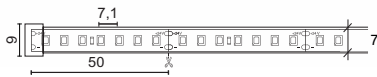

SMD
2835

24V

CRI
90

120°

SDCM
<3

2700K
9.3W/m 719lm/m

3000K
9.3W/m 802lm/m

4000K
9.3W/m 828lm/m

140
LED/m 203DS-L3809FCO-00

203DS-L3909FCO-00

203DS-L4009FCO-00