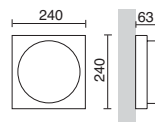

STERLO

3000K
LED SMD AC 12,9W 1500lm

4000K
LED SMD AC 12,9W 1500lm

■ ■ ■ 566B-L0114B-30

■ 566B-L0213B-30

3000K
LED SMD AC 12,9W 1500lm

4000K
LED SMD AC 12,9W 1500lm

■ ■ ■ 566B-L0114B-04

■ 566B-L0213B-04

■ -04 Antracita / Anthracite / Anthracite ■ -30 Inox / Stainless steel / Inox