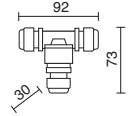

Triple conector (3 polos) para cables-manguera entre $\varnothing 7-13,5$ mm.
Triple connector (3 poles) for wires-hoses between $\varnothing 7-13,5$ mm.
Triple connecteur (3 pôles) pour les câble multifils entre $\varnothing 7-13,5$ mm.