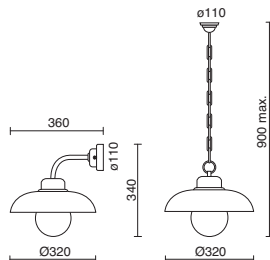

Latón puro, envejecimiento verdoso.
Pure brass, greenish aging.
Laiton pur, vieillissement verdâtre.

E27 Led/Hal/Fluo 42W max.

■ 670A-G05X1A-33

■ 670B-G05X1A-33