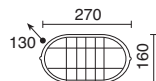

IVER

3000K

LED SMD AC 13W 1790 lm

4000K

LED SMD AC 13W 1790 lm

□ 158A-L0113B-01

■ 158A-L0113B-02

□ 158A-L0213B-01

■ 158A-L0213B-02

3000K

LED SMD AC 9W 1050 lm

4000K

LED SMD AC 9W 1120 lm

□ 158B-L0109B-01

■ 158B-L0109B-02

□ 158B-L0209B-01

■ 158B-L0209B-02

3000K

LED SMD AC 13W 1790 lm

4000K

LED SMD AC 13W 1790 lm

□ 158D-L0113B-01

■ 158D-L0113B-02

□ 158D-L0213B-01

■ 158D-L0213B-02

Disponible versión con portalámparas E27

E27 socket version available

Version disponible avec douille E27

□ -01 Blanco / White / Blanche ■ -02 Negro / Black / Noir