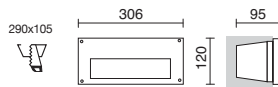

DUBLIN

LED SMD AC 13W 1790lm 3000K

- ▣ 401A-L0113B-03
- ▣ 401A-L0113B-04