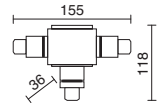

CONECTORES / CONNECTORS / CONNECTEURS

IP 68

Doble conector (3 polos) para cables-manguera entre $\varnothing 5-13$ mm.
Double connector (3 poles) for wires-hoses between $\varnothing 5-13$ mm.
Double connecteur (3 pôles) pour les câble multifils entre $\varnothing 5-13$ mm.

B03A-X33X2A-02

Triple conector (3 polos) para cables-manguera entre $\varnothing 7-13,5$ mm.
Triple connector (3 poles) for wires-hoses between $\varnothing 7-13,5$ mm.
Triple connecteur (3 pôles) pour les câble multifils entre $\varnothing 7-13,5$ mm.

B03B-X33X2A-02

Triple conector (3 polos) para cables-manguera de $\varnothing 13,5$ mm.
Triple connector (3 poles) for wires-hoses between $\varnothing 13,5$ mm.
Triple connecteur (3 pôles) pour les câble multifils de $\varnothing 13,5$ mm.

B03C-X33X2A-02

Triple conector (3 polos) para cables-manguera de $\varnothing 13,5$ mm.
Triple connector (3 poles) for wires-hoses between $\varnothing 13,5$ mm.
Triple connecteur (3 pôles) pour les câbles-tuyaux de $\varnothing 13,5$ mm.

B03D-X33X2A-02

Doble conector (3 polos) para cables-manguera entre $\varnothing 7-12$ mm.
Double connector (3 poles) for wires-hoses between $\varnothing 7-12$ mm.
Double connecteur (3 pôles) pour les câble multifils entre $\varnothing 7-12$ mm.

N B03G-X33X2A-02

Doble conector (4 polos) para cables-manguera entre $\varnothing 7-12$ mm.
Double connector (4 poles) for wires-hoses between $\varnothing 7-12$ mm.
Double connecteur (4 pôles) pour les câble multifils entre $\varnothing 7-12$ mm.

N B03H-X33X2A-02

Doble conector (5 polos) para cables-manguera entre $\varnothing 5-13$ mm.
Double connector (5 poles) for wires-hoses between $\varnothing 5-13$ mm.
Double connecteur (5 pôles) pour les câble multifils entre $\varnothing 5-13$ mm.

N B03I-X33X2A-02