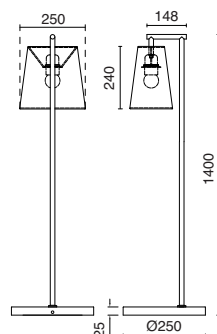

NEMO **N**

E27 Led / Fluo / Hal max. 40W

- ☐ ☐ 1017C-G05X1A-01-D1
- ☐ ☐ 1017C-G05X1A-01-D2
- ☐ ☐ 1017C-G05X1A-01-D3
- ☒ ☒ 1017C-G05X1A-02-D4

Lamps p. 619

- ☐ -01 Blanco / White / Blanc
- ☒ -02 Negro / Black / Noir
- ☐ -D1 White synthetic fabric
- ☐ -D2 Beige synthetic fabric
- ☒ -D3 Brown synthetic fabric
- ☒ -D4 Black synthetic fabric