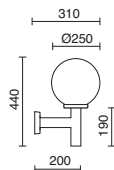

VIC

E27 Led/Hal/Fluo 42W max.

■ 344G-G05X1A-02