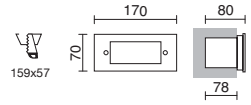

BARLIA

LED SMD AC 2W 150lm 3000K

540A-L0102B-30