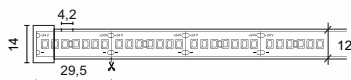

SMD 2835 24V **CRI 90** 120° SDCM <3

2700K

19,2W/m 1920lm/m

3000K

19,2W/m 2010lm/m

4000K

19,2W/m 2185lm/m

238
LED/m

200DS-L3819FCO-00

200DS-L3919FCO-00

200DS-L4019FCO-00

29,5 mm