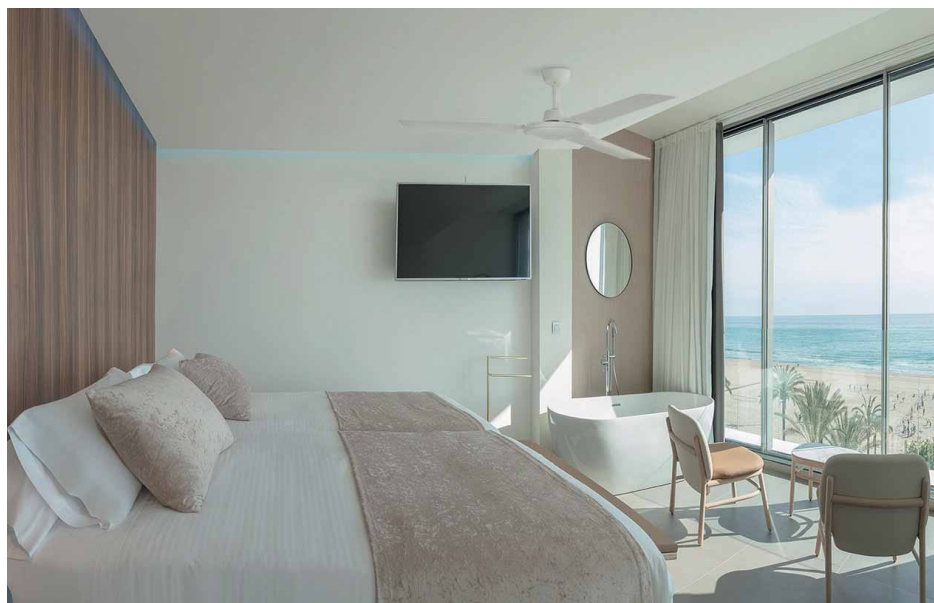

□ -01 Blanco / White / Blanc