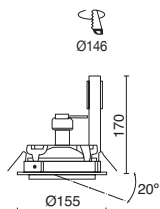

HELENE

G53

LED Retrofit AR111 / QR-LP 111 12V 65W max.

- ☐ 746B-G18X1E-01
- ☒ 746B-G18X1E-02
- ☐ 746B-G18X1E-03