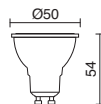

2700K/4000K	4000K
GU10 LED 3.5W 350lm	GU10 LED 3.5W 400lm

N 578A-L4104A-01

578A-L2104A-02

IP 20

CRI >80

36°

110V 240V