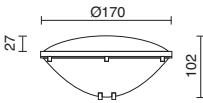

KIT PAR56

Kit 1 lámpara PAR56 LED wireless + mando a distancia.
Kit 1: One LED PAR56 wireless lamp plus one remote control.
Kit 1 lampe PAR25 LED wireless + télécommande.

RGB

LED SMD RGB 27W - 37VA

386A-L0427D-00

Kit 2 lámparas PAR56 LED wireless + mando a distancia.
Kit 2: Two LED PAR56 wireless lamps plus one remote control.
Kit 2 lampes PAR25 LED wireless + télécommande.

RGB

LED SMD RGB 2x 27W - 37VA

386B-L0427D-00

IP 68
max. 2m

12 COLORS

8 SEQUEN

12V AC

Selección de colores mediante movimientos verticales.
Colour change through vertical movement.
Sélection des couleurs à l'aide de déplacements verticaux.

- 1 ● 7 ●
- 2 ● 8 ●
- 3 ● 9 ●
- 4 ● 10 ●
- 5 ● 11 ●
- 6 ● 12 ○

Selección de secuencias mediante movimientos horizontales.
Sequence change through horizontal movement.
Sélection des séquences à l'aide de déplacements horizontaux.

- 1 ● ● ● ●
- 2 ● ● ● ● ●
- 3 ● ● ● ● ● ●
- 4 ● ● ● ● ● ● ●
- 5 ● ● ● ● ● ● ● ●
- 6 ● ● ● ● ● ● ● ● ●
- 7 ● ● ● ● ● ● ● ● ● ●
- 8 ● ● ● ● ● ● ● ● ● ● ●

Alimentadores / Power supplies / Alimentateurs

Max. 350W (160x130x100mm)

Max. 700W (210x140x110mm)

B02I-X33F9D-02

B02I-X33G1D-02

IP 65 220V 240V 12V
AC AC AC
IN OUT

En funcionamiento SIEMPRE SUMERGIDA (hasta 2m).
Keep ALWAYS UNDER WATER when ON (up to 2m).
En fonctionnement TOUJOURS IMMERGÉE (jusqu'à 2m).

1 lámpara ilumina 20m² en piscinas y no en fuentes (altura).
1 lamp light 20m² in swimming pools, but not in fountains (height).
1 lampe éclaire 20m² en piscines, sauf dans les fontaines.