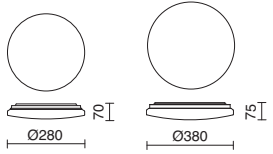

CARME

LED SMD **16,5W**
1870lm 2270lm 2110lm
3000K 4000K 6000K

LED SMD **27,5W**
2730lm 3330lm 3090lm
3000K 4000K 6000K

☐ 731B-L4118B-01

☐ 731C-L4130B-01

LED SMD **16,5W**
1870lm 2270lm 2110lm
3000K 4000K 6000K

LED SMD **27,5W**
2730lm 3330lm 3090lm
3000K 4000K 6000K

☐ 731D-L4118B-28

☐ 731E-L4130B-28

h (m)	d (m)	E (lux)	h (m)	d (m)	E (lux)	h (m)	d (m)	E (lux)
1,00	3,45	856	1,00	3,45	1038	1,00	3,45	965
2,00	6,90	214	2,00	6,90	260	2,00	6,90	241
3,00	10,35	95	3,00	10,35	115	3,00	10,35	107
4,00	13,80	54	4,00	13,80	65	4,00	13,80	60
5,00	17,25	34	5,00	17,25	42	5,00	17,25	39

☐ -01 Blanco / White / Blanche

☐ -28 Matizado / Frosted / Mat