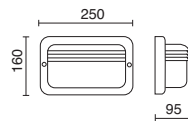

PRIMA

E27 Led/Hal/Fluo 42W max.

- 255A-G05X1A-01
- 255A-G05X1A-02