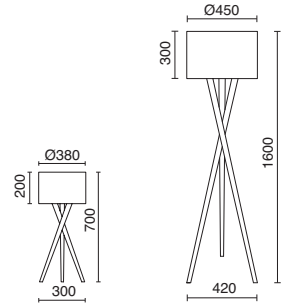

A26B-004-CA
 A26B-004-CC

A26G-004-CA
 A26G-004-CC

Lamps p. 619

-50 Madera Haya / Beech Wood / Bois hêtre -CA Cotton White -CC Cotton Beige

WOOD

E27 Led / Fluo / Hal max. 60W

621B-G05X1A-50

621A-G05X1A-50