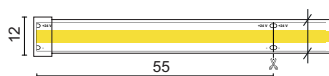

RINS **N**

IP
67

24V CRI 90 120° SDCM 3 5m 3M EFP

2700K
10W/m 875lm/m.

3000K
10W/m 925lm/m

4000K
10W/m 990lm/m

202DC-L3810FC0-00

202DC-L3910FC0-00

202DC-L4010FC0-00

55 mm