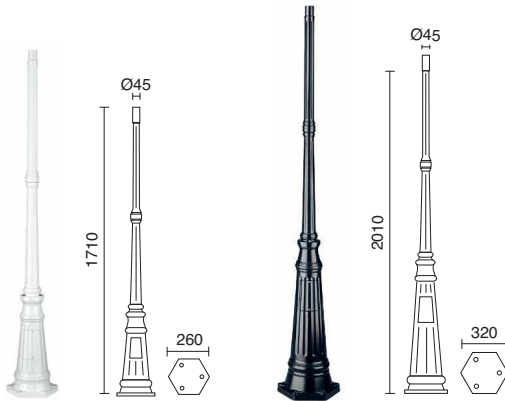

Incremento de altura (h400mm)
Height extension (h400mm)
Augmentation de hauteur (h400mm)

□ A08A-C07-01
■ A08A-C07-02

■ C07A-11-02

Anclaje / Anchorage / Ancrage

A02C-004-00