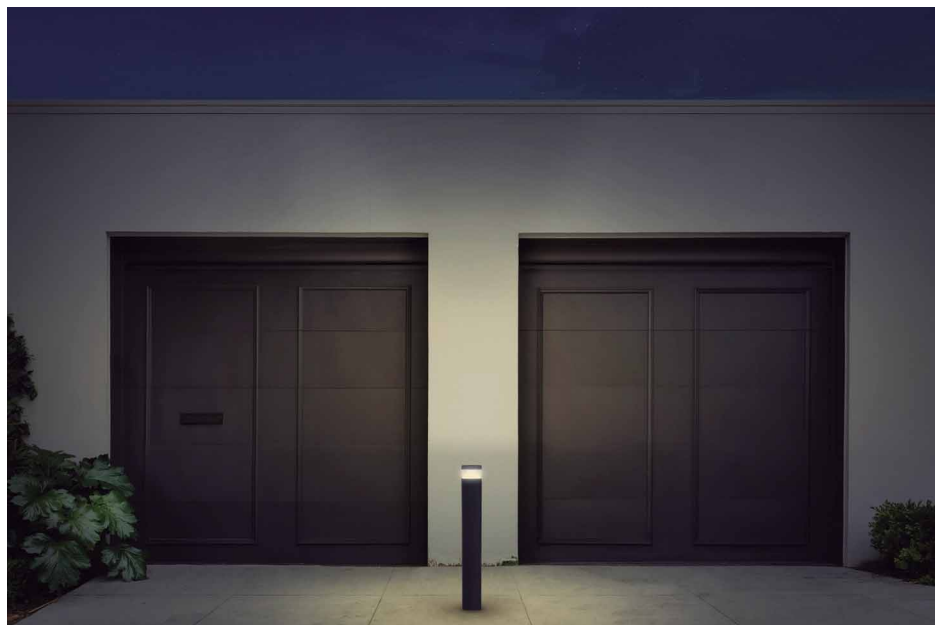

■ ■ 941A-L0106A -04

■ 941B-L0106A-04