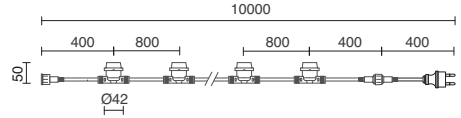

PORTOFINO

E27 LED 12 lampholder lamp Ø45

■ 858A-G05X1B-02

TERMO
PLASTIC

IP
65

IP44

110V
240V
AC

x12

*Ampliable por tramos de 12 lámparas/tramo;
máximo 720W totales.*

*Scalable by sections of 12 lamps/section; maxi-
mum 720w total.*

*Embrochable par section de 12 lampes/section;
maximum 720W totale.*

Kit 12 Lámparas / 12 lamps kit / Kit 12 lampes

12x E27 LED 4W 450lm 2000-2500K

858A-K12-632H-01

12x E27 LED 3W 330lm 3000K

858A-K12-632J-01