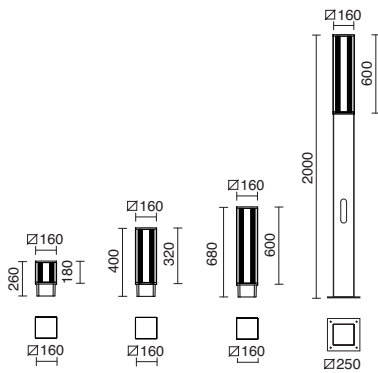

AURA

3000K LED SMD 14W 1760lm		4000K LED SMD 14W 1840lm		
	932C-L3114B-02 932C-L3114B-90	932C-L3314B-02 932C-L3314B-90		h260
LED SMD 25W 3480lm		LED SMD 25W 3680lm		
	932D-L3125B-02 932D-L3125B-90	932D-L3325B-02 932D-L3325B-90		h400
LED 33W 5000lm		LED 33W 5240lm		
	932A-L3133B-02 932A-L3133B-90	932A-L3333B-02 932A-L3333B-90		h680
LED 33W 5000lm		LED 33W 5240lm		
	932B-L3133B-02 932B-L3133B-90	932B-L3333B-02 932B-L3333B-90		h2000

PUSH / 1-10 V

Consultar opciones de regulación
Consult regulation options
Consulter les options de régulation

-02 Negro / Black / Noir   -90 Marrón óxido / Oxide brown / Roviile