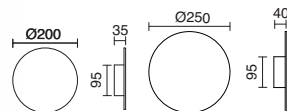

CIRCULAR

Ø200

LED SMD 9W 890lm 3000K

Ø250

LED SMD 13W 1155lm 3000K

- 988A-L0109B-01
- 988A-L0109B-02

- 988B-L0113B-01
- 988B-L0113B-02

□ -01 Blanco / White / Blanc   ■ -02 Negro / Black / Noir