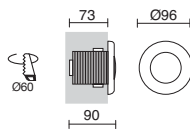

☐ 077B-L0304D-01

☐ 077B-L0404D-01

*Instalación en Spas.
For installation in Spas.
Installation en Spas.*

Alimentadores / Power supplies / Alimentateurs

Max. 350W (160x130x100mm)

Max. 700W (210x140x110mm)

B02I-X33F9D-02

B02I-X33G1D-02

IP 65 220V 240V AC 12V AC

IN OUT