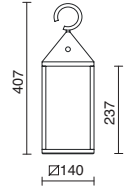

< 30 lux	✓	100%	3.5-4 h	
< 30 lux	✗	15%	25-30 h	

-04 Antracita / Anthracite / Anthracite

ERICE

Cargador USB incluido
 USB charger included
 Chargeur USB inclus.
 5V DC/1A (110/240V 50/60Hz)

No utilizar mientras se está cargando. Do
 not use while charging.
 Ne pas utiliser pendant la charge.