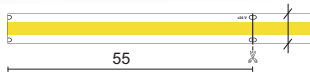

RINS **N**

IP
20

24V CRI 90 120° SDCM 3 5m 3M EIP

2700K
10W/m 875lm/m

202AC-L3810FC0-00

3000K
10W/m 925lm/m

202AC-L3910FC0-00

4000K
10W/m 990lm/m

202AC-L4010FC0-00

55 mm