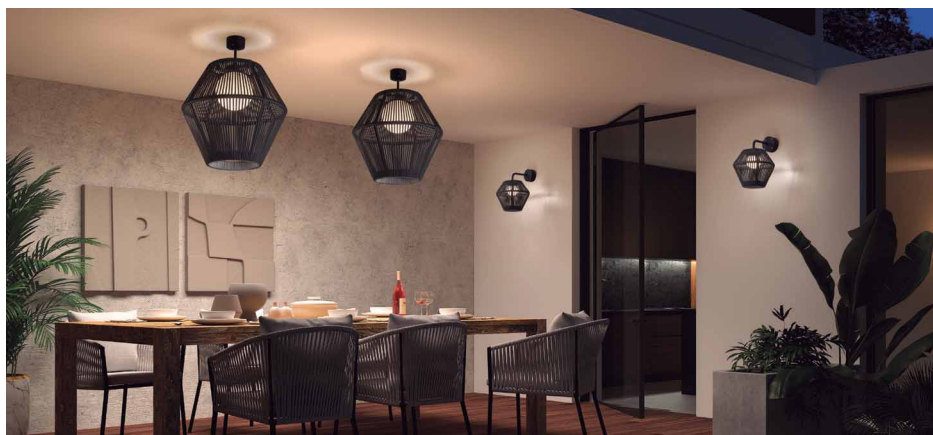

ALU + INOX + RATAN 220V AC 110V AC 240V AC

857H- 857D-

Lamps p. 619

■ -58 Grafito / Graphite / Graphite

NELL

BY NOVOLUX Technical Studio

857A-

857B-