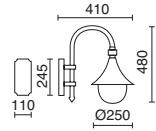

TROM

E27 Led/Hal/Fluo 42W max.

- ☐ 332B-G05X1A-01
- ☒ 332B-G05X1A-02