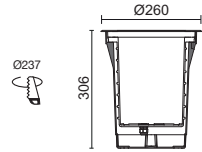

MALVA **N**

3000K
LED COB 25W 4850lm

4000K
LED COB 25W 5100lm

14°	1023D-L3125B10-30	1023D-L3325B10-30
32°	1023D-L3125B30-30	1023D-L3325B30-30
44°	1023D-L3125B40-30	1023D-L3325B40-30
35°	1023E-L3125B30-30	1023E-L3325B30-30

Consultar opciones de regulación
Consult regulation options
Consulter les options de régulation

Marco cuadrado disponible
Square frame available
Cadre carré disponible

RGB

LED SMD 16W 1768lm

10°	1023B-L1416F1X-30	ALU, GLASS TRANS, INOX 316L, IP 67, IK 10, 1000Kg, 24V DC
25°	1023B-L1416F2X-30	
40°	1023B-L1416F4X-30	

Marco cuadrado disponible
Square frame available
Cadre carré disponible

-30 Inox / Stainless steel / Inox