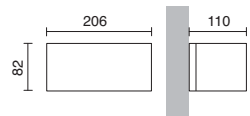

Lamps G9 p. 620

□ -01 Blanco / White / Blanc ■ -02 Negro / Black / Noir ■ -03 Gris / Grey / Gris
 ■ -04 Antracita / Anthracite / Anthracite ■ -91 Marrón cobrizo / Copper brown / Brune cuivre

ISORA

E27 (Ø54mm) 20W max.