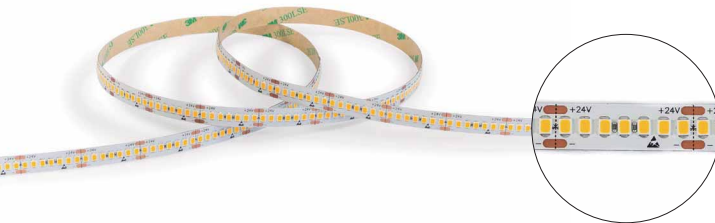

CRI 90 10mm 5m