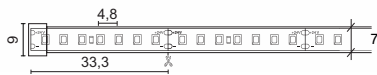

SMD
2016

24V

CRI
90

120°

SDCM
<3

2700K
14.4W/m 1267lm/m

3000K
14.4W/m 1291lm/m

4000K
14.4W/m 1380lm/m

238
LED/m 203DS-L3814FCO-00

203DS-L3914FCO-00

203DS-L4014FCO-00