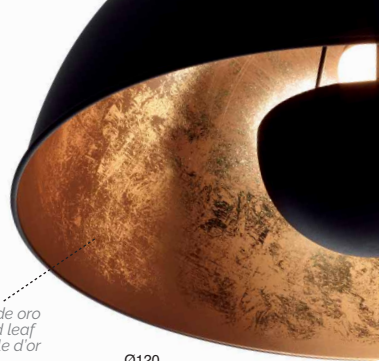

TANNA

E27 Led / Fluo / Hal max. 60W

618A-G05X1A-02

Adaptador carril / Rail adapter / Adaptateur de rail

- ☐ B17P-X33X2B-01
- ☒ B17P-X33X2B-02
- ☐ B17P-X33X2B-03

Carril / Rail / Rail p. 138-140

MILDRED

E27 Led / Fluo / Hal max. 60W

608A-G05X1A-40

Lamps p. 619

- ☐ -01 Blanco / White / Blanc
- ☒ -02 Negro / Black / Noir
- ☐ -03 Gris / Grey / Gris
- ☒ -40 Aluminio cepillado / Brushed aluminum / Aluminium brossé