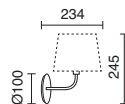

A TU ESTILO

E27 Led / Fluo / Hal max. 60W

- 717C-G05X1A-02
- 717C-G05X1A-32