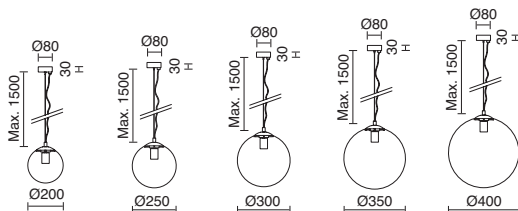

Ø200

E27 Led / Fluo / Hal max. 40W

- 984A-G05X1A-02
- 984A-G05X1A-32
- 984A-G05X1A-47

Ø250

E27 Led / Fluo / Hal max. 40W

- 984B-G05X1A-02
- 984B-G05X1A-32
- 984B-G05X1A-47

Ø300

E27 Led / Fluo / Hal max. 60W

- 984C-G05X1A-02
- 984C-G05X1A-32
- 984C-G05X1A-47

Ø350

E27 Led / Fluo / Hal max. 60W

- 984D-G05X1A-02
- 984D-G05X1A-32
- 984D-G05X1A-47

Ø400

E27 Led / Fluo / Hal max. 60W

- 984E-G05X1A-02
- 984E-G05X1A-32
- 984E-G05X1A-47

Lamps p. 619

■ -02 Negro / Black / Noir   ■ -32 Cromo / Chrome / Chrom   ■ -47 Oro / Gold / Or