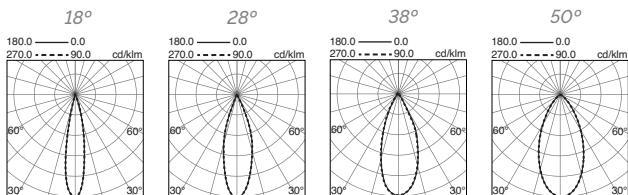

□ -01 Blanco / White / Blanche   ■ -02 Negro / Black / Noir   ■ -03 Gris / Grey / Gris   ■ -32 Cromado / Chrome / Cromat
■ -45 Cromado mate / Matt chrome / Cromat mat   ■ -48 Niquel mate / Matt nickel / Niquel mat