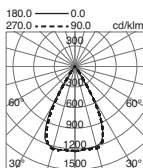

780C-L3108B

h (m)	d (m)	E (lux)
1,00	0,75	1360
2,00	1,50	340
3,00	2,25	151
4,00	3,00	85
5,00	3,75	54

780D-L3108B

h (m)	d (m)	E (lux)
1,00	0,75	1360
2,00	1,50	340
3,00	2,25	151
4,00	3,00	85
5,00	3,75	54

☐ -01 Blanco / White / Blanche