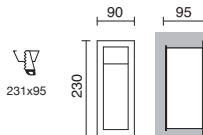

BELVEDERE

LED SMD AC 3W 200lm 3000K

- 541A-LO103B-03