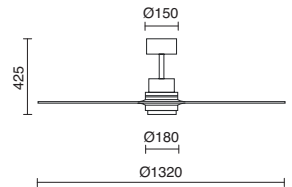

25W-100rpm / 45W-140rpm / 65W-180rpm
LED SMD 15W 1449lm-3000K / 1520lm-4000K / 1600lm-6000K

957B-WL3118B-01-57
957B-WL3118B-02-58

□ -01 Blanco / White / Blanc   ■ -02 Negro / Black / Noir   ■ -57 Madera Arce / Maple wood / Bois d'érable