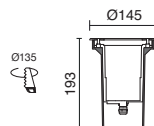

Consultar opciones de regulación
Consult regulation options
Consulter les options de régulation

Marco cuadrado disponible
Square frame available
Cadre carré disponible