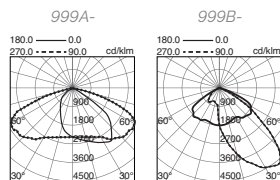

1-10V

Consultar opciones de regulación
Consult regulation options
Consulter les options de régulation

█ -04 Antracita / Anthracite / Anthracite