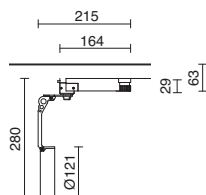

- ☐ 772A-G18RCB-01
- ☒ 772A-G18RCB-02
- ☐ 772A-G18RCB-03