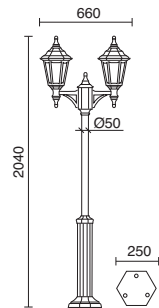

CLIC-CLAC 6

h1930

E27 Led/Hal/Fluo 42W max.

□ 060J-G05X1A-01

■ 060J-G05X1A-02

h1910

E27 Led/Hal/Fluo 42W max.

□ 060D-G05X1A-01

■ 060D-G05X1A-02

h2040

E27 Led/Hal/Fluo 2x 42W max.

□ 060E-G05X1A-01

■ 060E-G05X1A-02

Lamps p. 619

□ -01 Blanco / White / Blanche   ■ -02 Negro / Black / Noir