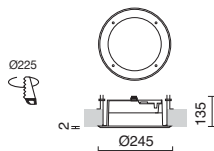

SOFITO

3000K
LED COB 9W 1170lm

4000K
LED COB 9W 1215lm

➔ **290A-L0110H-30**

➔ **290A-L0210H-30**

Alimentador / Power supply / Alimentateur
max. 20W (O>2 units.)

B02A-X3320I-01
220V 500mA IP 20
240V AC
IN OUT

3000K
LED COB 18W 2170lm

4000K
LED COB 18W 2205lm

➔ **290B-L0118H-30**

➔ **290B-L0218H-30**

Alimentador / Power supply / Alimentateur
max. 20W (O>2 units.)

B02A-X3320I-01
220V 500mA IP 20
240V AC
IN OUT

3000K
LED COB 26W 2967lm

4000K
LED COB 26W 3012lm

➔ **316B-L0126B-30**

➔ **316B-L0226B-30**

➔ -30 *Inox / Stainless steel / Inox*