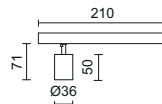

GRETA

- Carril no incluido.
- Track not included.
- Rail exclu.

2700K
LED 6,5W 620lm

3000K
LED 6,5W 650lm

27° □ 860A-L3807V-01
■ 860A-L3807V-02

□ 860A-L3907V-01
■ 860A-L3907V-02

34° □ 860B-L3807V-01
■ 860B-L3807V-02

□ 860B-L3907V-01
■ 860B-L3907V-02

48V DC IP 20 90° 355°

52° □ 860C-L3807V-01
■ 860C-L3807V-02

□ 860C-L3907V-01
■ 860C-L3907V-02

CRI >90 L80 B10 3-SDCM UGR <12

Embelecedor antideslumbrante
Anti-glare embellisher
Enjoliveur antireflets

■ A60B-860-46

Rejilla antideslumbrante
Anti-glare grille
Grille antireflets

■ A60A-860-02

h (m)	d (m)	E (lux)
1,00	0,60	1028
2,00	1,20	257
3,00	1,80	114
4,00	2,40	64
5,00	3,00	41

h (m)	d (m)	E (lux)
1,00	0,60	1082
2,00	1,20	271
3,00	1,80	120
4,00	2,40	68
5,00	3,00	43

h (m)	d (m)	E (lux)
1,00	0,96	636
2,00	1,92	159
3,00	2,88	71
4,00	3,84	40
5,00	4,80	25

h (m)	d (m)	E (lux)
1,00	0,96	669
2,00	1,92	167
3,00	2,88	74
4,00	3,84	42
5,00	4,80	27

h (m)	d (m)	E (lux)
1,00	0,48	949
2,00	0,96	237
3,00	1,44	105
4,00	1,92	59
5,00	2,40	38

h (m)	d (m)	E (lux)
1,00	0,48	999
2,00	0,96	250
3,00	1,44	111
4,00	1,92	62
5,00	2,40	40

□ -01 Blanco / White / Blanche ■ -02 Negro / Black / Noir ■ -46 Oro mate / Matt gold / Or mat