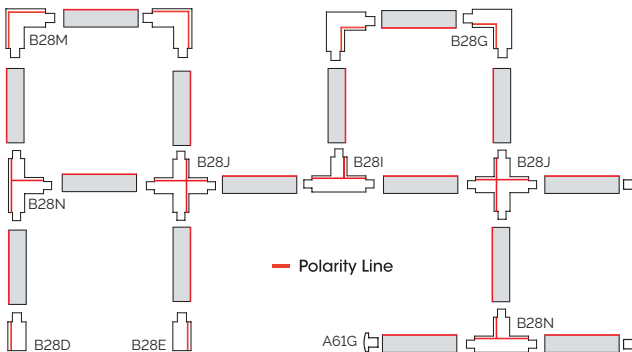

- ☐ -01 Blanco / White / Blanche
- ☒ -02 Negro / Black / Noir
- ☒ -03 Gris / Grey / Gris
- ☒ -39 Aluminio anodizado / Anodized aluminum / Aluminium brossé