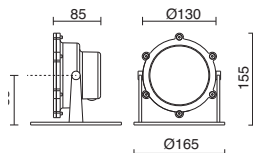

GAMBLE PLUS