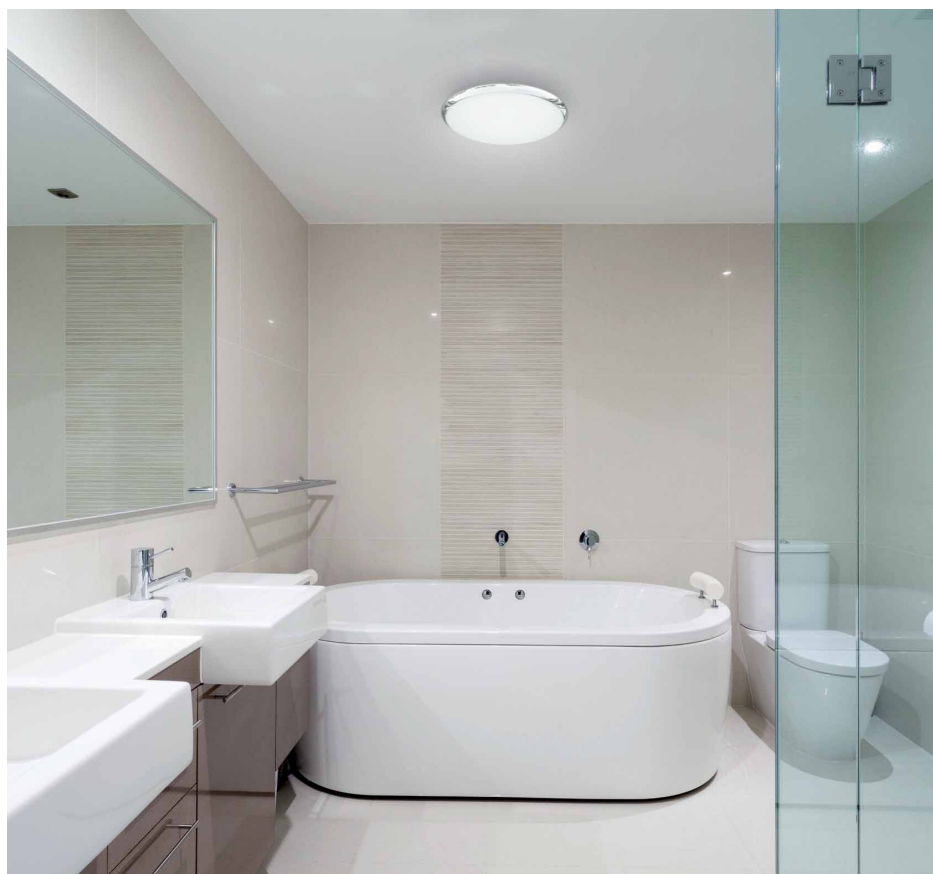

☐ -01 Blanco / White / Blanc ☐ -32 Cromo / Chrome / Chrom

CARPI

2x E27 (Led / Fluor) max. 23W

500A-G05X1A-32

IP 44

110V
240V
AC

 Lamps p. 619

 -32 Cromo / Chrome / Chrom