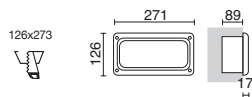

COC

E27 Led/Hal/Fluo 42W max.

- ☐ 063A-G05X1A-01
- 063A-G05X1A-02