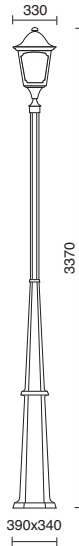

QUADRA

E27 Led/Hal/Fluo 105W max.

E27 Led/Hal/Fluo 105W max.

■ 406C-G05X1A-04

■ 406D-G05X1A-04

406D-

Reflector antideslumbrantes
Anti-glare reflector
Réflecteur anti-éblouissant

A07A-406-39

Anclaje / Anchorage / Ancrage

A02A-406-00

💡 Lamps p. 619

■ -04 Antracita / Anthracite / Anthracite