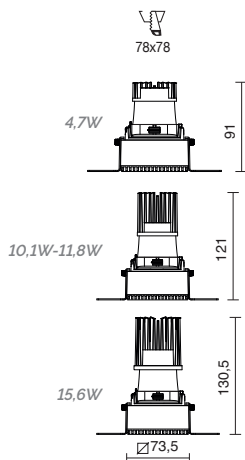

VIP3T N

- ALU
- PC TRANS
- ALU
- PC
- IP 20
- 355°
- 30°
- UGR <19
- 50/60Hz

1011A-

CRI >90		
4,7W	10,6W	15,6W
2700K 650lm	2700K 1317lm	2700K 1940lm
3000K 680lm	3000K 1376lm	3000K 2028lm
4000K 719lm	4000K 1456lm	4000K 2145lm

CRI >97
10,1W
2700K 923lm
3000K 949lm
4000K 1031lm

CRI >95 DTW
11,8W
2000K 28lm
3000K 1179lm

TUNNABLE WHITE
10,6W
2700K 1278lm
6500K 1563lm

Acabados/Finishes/Finitions

9 - 10