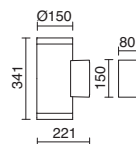

TRAMUNTANA

E27 Led/Hal/Fluo 2x 20W max.

- 323A-G05X1A-02
- 323A-G05X1A-03