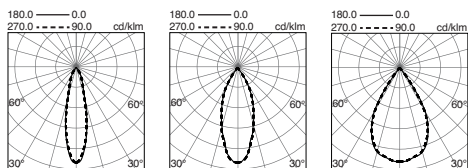

LEDA **N**

6.2W

3000K 734lm
4000K 797lm

25°

40°

60°

□ -01 Blanco / White / Blanche ■ -02 Negro / Black / Noir ▣ -03 Gris / Grey / Gris

LEDA **N**