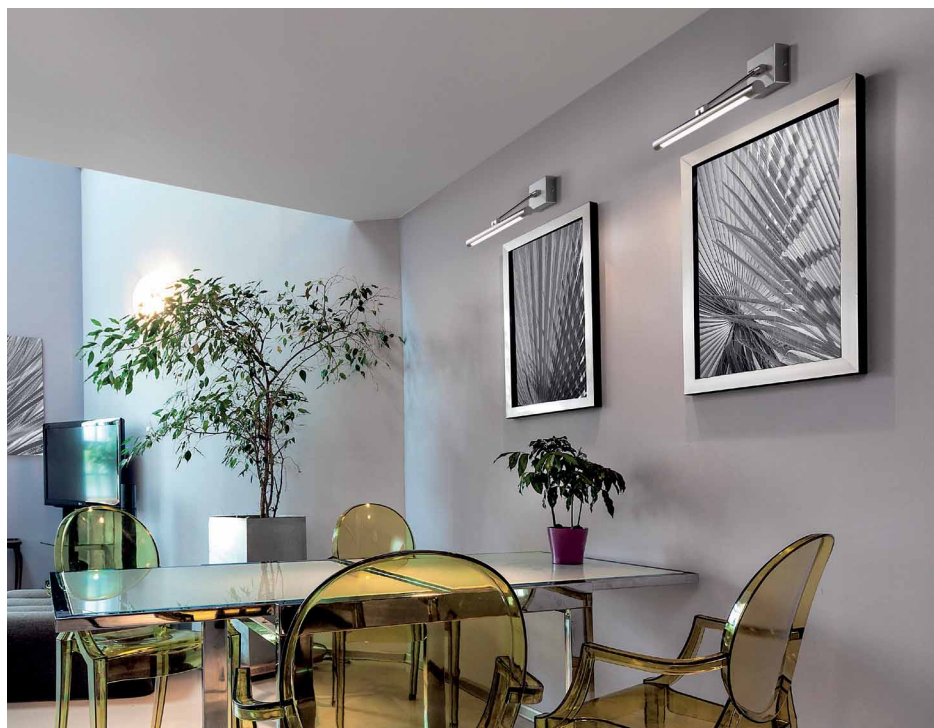

■ 625A-L0106A-35

■ 625B-L0112A-35