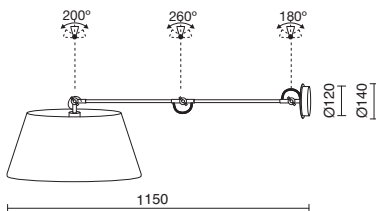

EASY

E27 [Led / Fluo / Hal] max. 60W

■ □ 595A-G05X1A-35

Accesorio necesario / necessary accessory / accessoire nécessaire
PANTALLAS / SHADES / ABAT-JOURS

- A32A-004-CA
- A32A-004-CC
- A32A-004-CB

💡 Lamps p.619