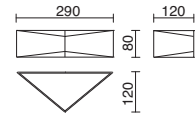

GEOMETRIC

E27 LED 10W max 680lm 3000K

- 659A-G05X1A-04
- 659A-G05X1A-11
- 659A-G05X1A-90

IP
65

220V
240V
AC

-04 Antracita / Anthracite / Anthracite -11 Marfil / Ivory / Ivoire -90 Marrón óxido / Oxide brown / Roulle