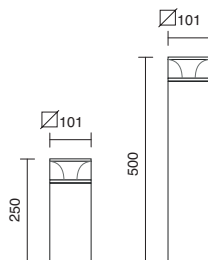

ODIN

■ ■ 941A-L0106A -04

■ 941B-L0106A-04

*Instalar sobre suelo rígido. En césped o tierra, añadir pilastra de cemento con drenaje.
Install on rigid ground. On grass or earth, add pilaster cement with drainage.
Installer sur sol rigide. Sur l'herbe ou la terre, ajoutez un pilastre ciment avec drainage.*

■ -04 Antracita / Anthracite / Anthracite