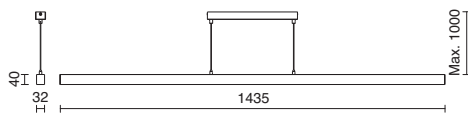

2700K
LED SMD 44W 4543lm

- ☐ 809A-L3844B-01
- ☒ 809A-L3844B-03

3000K
LED SMD 44W 4010lm

- ☐ 809A-L3144B-01
- ☒ 809A-L3144B-03

4000K
LED SMD 44W 4670lm

- ☐ 809A-L3344B-01
- ☒ 809A-L3344B-03

NO DIM.

- ☒ 809A-L38RDB-01
- ☒ 809A-L38RDB-03

- ☐ 809A-L31RDB-01
- ☒ 809A-L31RDB-03

- ☐ 809A-L33RDB-01
- ☒ 809A-L33RDB-03

DALI