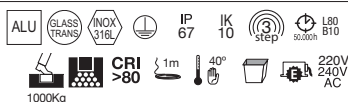

Consultar opciones de regulación
Consult regulation options
Consulter les options de régulation

Marco cuadrado disponible
Square frame available
Cadre carré disponible

-30 Inox / Stainless steel / Inox