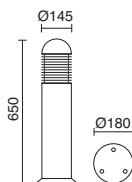

E27 Led/Hal/Fluo 70W max.

■ ■ 222B-G05X1A-02