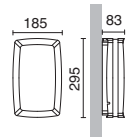

E27 Led/Fluo 2x 20W max.

■ 169A-G05X1A-03
■ 169A-G05X1A-04