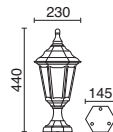

- ☐ PA
- ☒ PC TRANS
- ☐
- IP 44
- 110V 240V AC
- SEA SIDE SUITABLE

Lamps p. 619

☐ -01 Blanco / White / Blanche   ☒ -02 Negro / Black / Noir