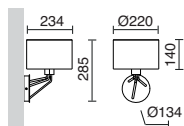

DIAGONAL

E27 Led max. 13W (Ø45)

- 855E-G05X1A-01-SA
- 855E-G05X1A-02-SB
- 855E-G05X1A-37-SM