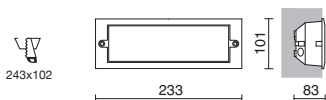

XALOC

E27 Led/Fluo 20W max.

- 350A-G05X1A-01
- 350A-G05X1A-02