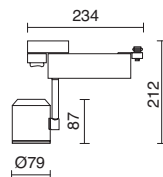

PROTEUS

- Carril no incluido.
- Track not included.
- Rail exclu.

LED COB 15W 1000lm 3000K

774C-L3115B-01

3-SDCM

774C-L3115B

h (m)	d (m)	E (lux)
1,00	0,75	1160
2,00	1,50	290
3,00	2,25	129
4,00	3,00	73
5,00	3,75	46

□ -01 Blanco / White / Blanche

■ -02 Negro / Black / Noir