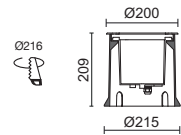

Marco cuadrado disponible
Square frame available
Cadre carré disponible

-30 Inox / Stainless steel / Inox

SOFIA

12W
LED COB 1800lm 3000K

18W
LED COB 2500lm 3000K

404A-L0112B-30

404A-L0118B-30

15° and 45° available.