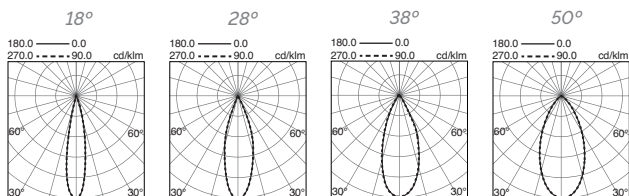

□ -01 Blanco / White / Blanche   ■ -02 Negro / Black / Noir   ■ -32 Cromado / Chrome / Cromat   ■ -47 Oro / Gold / Or