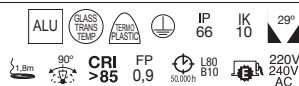

■ -02 Negro / Black / Noir ■ -03 Gris / Grey / Gris

TINA

3000K

LED SMD 26W 2830lm

4000K

LED SMD 26W 3340lm

8°

■ 928A-L3126B-04