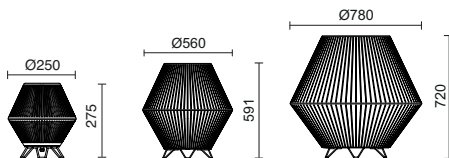

857C-

ALU + INOX + RATAN PC OPAL 2m IP 65 IP44 220V 240V AC 110V 240V AC

857C- 857A- 857B-

Ø250

LED COB AC 6W 498lm 3000K

857C-L3106B-58

Ø560

E27 LED 15W max.

857B-G05X1A-58

Ø780

E27 LED 15W max.

857A-G05X1A-58