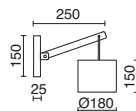

- -50 Madera Haya / Beech Wood / Bois hêtre
- ☐ -CA Cotton White
- -DC Eco Beige
- -CG Cotton Earth

BRITTA

E27 Led / Fluo / Hal max. 60W

■ 681A-G05X1A-02

Accesorio necesario
Necessary accessory
Accessoire nécessaire