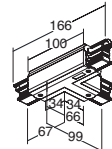

T derecha / T live right / T droite

- ☐ B28I-X33X2B-01
- ☒ B28I-X33X2B-02
- ☒ B28I-X33X2B-03