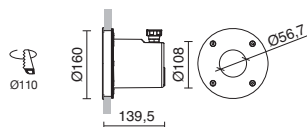

PAL

>5700K
LED SMD 4W - 6VA 315 lm

RGB
LED SMD RGB 4W - 7VA 186lm

□ 231A-L0304D-01

■ □ 231A-L0404D-01

>5700K
LED SMD 4W - 6VA 315 lm

RGB
LED SMD RGB 4W - 7VA 186lm

■ □ 661A-L0304D-30

■ □ 661A-L0404D-30

Alimentadores / Power supplies / Alimentateurs

Max. 350W (160x130x100mm)

Max. 700W (210x140x110mm)

B02I-X33F9D-02

B02I-X33G1D-02

IP 65 220V 240V AC 12V AC
IN OUT

Sistema de Control RGB con mando a distancia.
RGB Control System with remote control.
Système de Contrôle RGB Avec télécommande.

Info p. 605

Instalación en piscinas hormigonadas.
Suitable for installation in concrete pools.
Installation en piscines béton.

Válido para instalaciones fuera del agua.
Suitable for installations outside water.
Valable pour les installations hors de l'eau.

Disponibile con diferentes ópticas.
Available with different optics.
Disponibile avec différentes optiques.

Consultar opciones de instalación en piscinas prefabricadas y con liner.
Consult installation options in prefabricated pools and with liner.
Consultez les options d'installation dans les piscines préfabriquées et avec liner.

Disponibile en blanco cálido.
Available in warm white.
Disponibile en blanc chaleureux.

□ -01 Blanco / White / Blanche ■ -30 Inox / Stainless steel / Inox