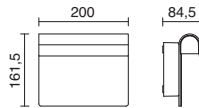

Il comprend un ensemble d'autocollants en vinyle de l'alphabet et deux ensembles de chiffres de 0 à 9.

LED SMD 7W 850lm 3000K

■ □790A-L0106A-01

□ -01 Blanco / White / Blanc

CALM

E27 LED 6W 800lm 2700K

- 646A-G05X1A-01
- 646A-G05X1A-02
- 646A-G05X1A-03