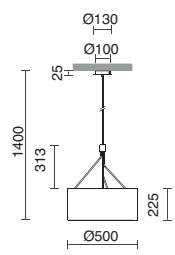

DIAGONAL

3x E27 Led max. 13W

- ☐ 855D-G05X1A-01-SA
- ☒ 855D-G05X1A-02-SB
- ☒ 855D-G05X1A-37-SM

ACER + SYNT + PC OFAL $\perp$ IP 20 110V 240V AC

Lamps p. 619

- ☐ -01 Blanco / White / Blanc
- ☒ -02 Negro / Black / Noir
- ☒ -37 Cobre / Copper / Cuivre
- ☐ -SA Synthetic white
- ☒ -SB Synthetic black
- ☒ -SM Synthetic Copper