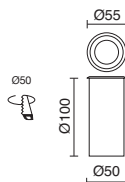

PUSSA

4000K
LED SMD 4W 370lm

➔ ■ 654B-L0104F-03

■ 654B-LO204F-03

4000K
LED SMD 4W 370lm

➔ ■ 654D-L0104F-03

■ 654D-LO204F-03

4000K
LED SMD 4W 370lm

➔ ■ 654F-L0104F-03

■ 654F-LO204F-03

Alimentador / Power supply / Alimentateur
max. 12W (0>3 units.)

B02A-X3320I-01

110V
240V
AC   350mA   IP
IN   OUT   20

■ -03 Gris / Grey / Gris