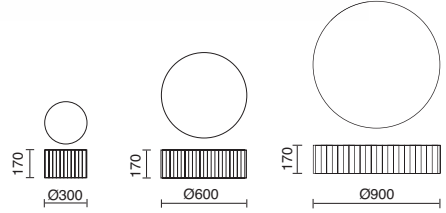

VORADA

Ø300mm

LED COB AC 12W 1030lm 3000K

- ☐ 908D-LO112B-RA
- ☒ 908D-LO112B-RB
- ☐ 908D-LO112B-RC

Ø600mm

LED SMD 25W 3540lm 3000K

- ☐ 908E-LO125B-RA
- ☒ 908E-LO125B-RB
- ☐ 908E-LO125B-RC

Ø900mm

LED SMD 29W 4000lm 3000K

- ☐ 908F-LO129B-RA
- ☒ 908F-LO129B-RB
- ☐ 908F-LO129B-RC

☐ -RA Ribbon wrapped white   ☒ -RB Ribbon wrapped Black   ☐ -RC Ribbon wrapped beige