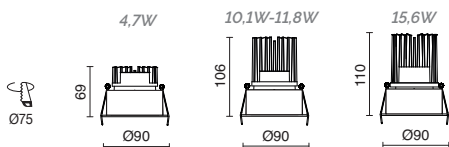

-48

- ACER
- GLASS TRANS
- ALU
- INOX
- PC
- IP 65
- UGR <19
- 50/60Hz

750A-

CRI >90		
4,7W	10,6W	15,6W
2700K 650lm	2700K 1317lm	2700K 1940lm
3000K 680lm	3000K 1376lm	3000K 2028lm
4000K 719lm	4000K 1456lm	4000K 2145lm

CRI >97
10,1W
2700K 923lm
3000K 949lm
4000K 1031lm

CRI >95 DTW
11,8W
2000K 28lm
3000K 1179lm

TUNNABLE WHITE
10,6W
2700K 1278lm
6500K 1563lm