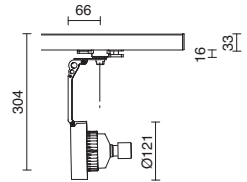

- 772A-G21X1B-01
- ▼ 772A-G21X1B-02
- 772A-G21X1B-03