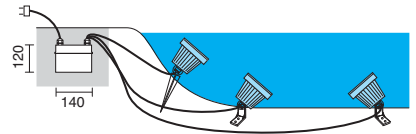

FOCUS

GU5,3 HAL QR-CB 3x 50W max.

GU5,3 LED 3000K 3x5W (36°).

■ 113B-G23X1B-02

■ 113B-L2305B-02

p. 554

En funcionamiento SIEMPRE SUMERGIDA (hasta 2m).
Keep ALWAYS UNDER WATER when ON (up to 2m).
En fonctionnement TOUJOURS IMMERGÉE (jusqu'à 2m).

■ -02 Negro / Black / Noir