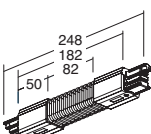

Unión flexible
Flexible junction coupling
Junction flexible

- ☐ B28K-X33X2B-01
- ☒ B28K-X33X2B-02
- ☒ B28K-X33X2B-03

T izquierda / T Live left / T gauche

- ☐ B28N-X33X2B-01
- ☒ B28N-X33X2B-02
- ☒ B28N-X33X2B-03