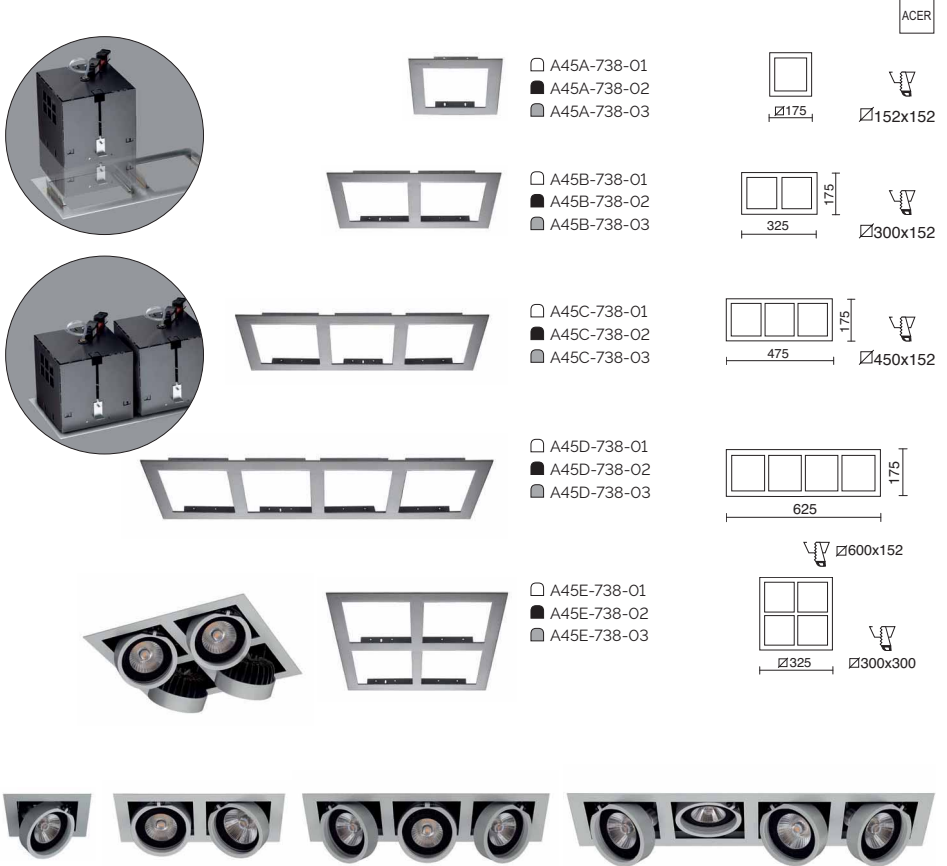

ATOLON

Marcos / Frames / Cadres

Filtros de conversión para pescado, marisco, verdura, carne o pan
Conversion for fish, seafood, vegetables, meat or bread
Filtres de conversion pour poisson, fruits de mer, légumes, viande ou pain.

for 3000K

SEAFOOD A14A-738-00

VEG+FRUIT A14A-738-00

for 4000K

FISH A14A-738-00

MEAT A14B-738-00

BREAD A14C-738-00

Porta filtros / Support for filters / Support filtres

□ A44A-772-01
■ A44A-772-02
■ A44A-772-03

□ -01 Blanco / White / Blanche ■ -02 Negro / Black / Noir ■ -03 Gris / Grey / Gris