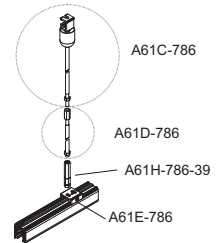

Herramienta para doblar conductores carril Rail conductor bending tool Outil de pliage de conducteur de rail

A61N-786-00

Posición del conductor a tierra
Position of the supply of earth conductor
Position du conducteur à terre.