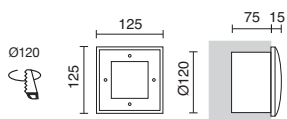

577A-G31X1A-30

577B-G31X1A-03

577A- 577B-