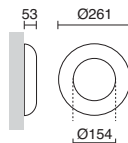

BELT

>5700K LED SMD 16W - 24VA 1485 lm **RGB** LED SMD 27W - 37VA

□ 030A-L0316D-01

□ 030A-L0427D-01

PRAGA

>5700K LED SMD 16W - 24VA 1485 lm **RGB** LED SMD 27W - 37VA

□ 253A-L0316D-01

□ 253A-L0427D-01

Alimentadores / Power supplies / Alimentateurs

Max. 350W (160x130x100mm)

Max. 700W (210x140x110mm)

B02I-X33F9D-02

B02I-X33G1D-02

IP 65 220V 240V AC 12V AC IN OUT

Instalación en piscinas hormigonadas.
En funcionamiento SIEMPRE SUMERGIDA (hasta 2m).
Consultar opciones de instalación en piscinas prefabricadas y con liner.

Suitable for installation in concrete pools.
Keep ALWAYS UNDER WATER when ON (up to 2m).
Consult installation options in prefabricated pools and with liner.

Installation en piscines béton.
En fonctionnement TOUJOURS IMMERGÉE (jusqu'à 2m).
Consultez les options d'installation dans les piscines préfabriquées et avec liner.

1 lámpara ilumina 20m² en piscinas y no en fuentes (altura).
1 lamp lights 20m² in swimming pools, but not in fountains (height).
1 lampe éclaire 20m² en piscines, sauf dans les fontaines.

Disponibile con lámpara V2.
Available with V2 lamp version.
Disponibile avec lampe V2.

Disponibile en acero inoxidable.
Available in stainless steel.
Disponibile en acier inoxydable.

Disponibile DMX con lámpara V2.
Available in DMX with V2 lamp version.
Disponibile DMX avec lampe V2.

□ -01 Blanco / White / Blanche