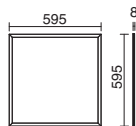

x 4

■ A20A-783-39

□ -01 Blanco / White / Blanche ■ -39 Aluminio anodizado / Anodized aluminum / Aluminium anodisé

SPLAT

3000K
LED SMD 42W 3700lm

4000K
LED SMD 42W 3900lm

□ 804A-L3142B-01

□ 804A-L3342B-01