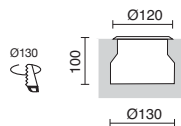

ELIO

3000K
LED SMD AC 4W 400lm

4000K
LED SMD AC 4W 420lm

093A-LO105B-30

093A-LO205B-30

GX53 LED T2 3W / 4W / 6W

093A-G31X1A-30

3000K
LED SMD AC 4W 400lm

4000K
LED SMD AC 4W 420lm

249A-LO105B-30

249A-LO205B-30

GX53 LED T2 3W / 4W / 6W

249A-G31X1A-30

Lamps p. 618

-30 Inox / Stainless steel / Inox