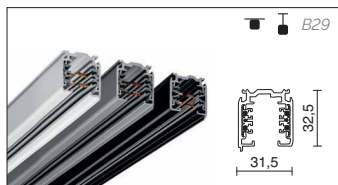

TRACK

1m

2m

3m

□ B29A-X33X2U-01

■ B29A-X33X2U-02

■ B29A-X33X2U-39

□ B29B-X33X2U-01

■ B29B-X33X2U-02

■ B29B-X33X2U-39

□ B29C-X33X2U-01

■ B29C-X33X2U-02

■ B29C-X33X2U-39

1m

2m

3m

□ B31A-X33X2U-01

■ B31A-X33X2U-02

■ B31A-X33X2U-39

□ B31B-X33X2U-01

■ B31B-X33X2U-02

■ B31B-X33X2U-39

□ B31C-X33X2U-01

■ B31C-X33X2U-02

■ B31C-X33X2U-39

Alimentación derecha Live end right Alimentation droite

- B29D-X33X2U-01
- B29D-X33X2U-02
- B29D-X33X2U-03

Codo 90° interior 90° in junction coupling Coude rigide 90° int.

- B29F-X33X2U-01
- B29F-X33X2U-02
- B29F-X33X2U-03

Alimentación izquierda Live end left Alimentation gauche

- B29E-X33X2U-01
- B29E-X33X2U-02
- B29E-X33X2U-03

Codo 90° exterior 90° out junction coupling Coude rigide 90° ext.

- B29L-X33X2U-01
- B29L-X33X2U-02
- B29L-X33X2U-03

Tapa final Dead end Embout

- A61G-786-01
- A61G-786-02
- A61G-786-03