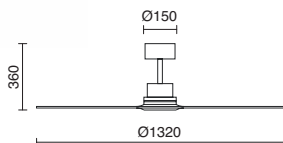

BREEZE

25W-100rpm / 45W-140rpm / 65W-180rpm

957A-VX65B-01-57