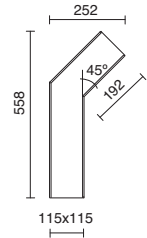

Consultar disponibilidad 2700K.
Consult availability 2700K.
Vérifiez la disponibilité 2700K.

- -02 Negro / Black / Noir
- -90 Marrón óxido / Oxide brown / Rovelite