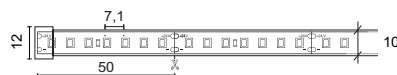

SMD 2835 24V **CRI 90** 120° SDCM <3

2700K

9,6W/m 979/m

3000K

9,6W/m 1010lm/m

4000K

9,6W/m 1100lm/m

140
LED/m

200DS-L3810FC0-00

200DS-L3910FC0-00

200DS-L4010FC0-00

50 mm