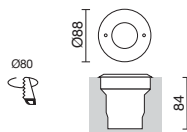

ICAZA

LED COB AC 4,3W 400lm 3000K

570A-L0105B-30

LED COB AC 4,3W 400lm 3000K

570B-L0105B-30

-30 Inox / Stainless steel / Inox