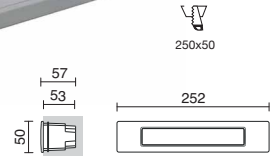

WIND

R7s LED Bulb 10,5W max. 1100lm 2700K / 4000K / 6500K

949A-L3111A-01
949A-L3111A-02
949A-L3111A-03