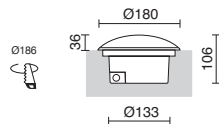

3000K
LED SMD 6W 800lm

☛ ■ 303C-L0106A-04

4000K
LED SMD 6W 800lm

■ 303C-L0206A-04