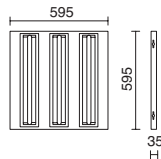

MAB

3000K
LED SMD 45W 3939lm

4000K
LED SMD 45W 4210lm

□ 783A-L3145B-01

□ 783A-L3345B-01

NO DIM.*

ALU

PMMA PRISM

110°

220V 240V

3

■ □ 783A-L31R2B-01

□ 783A-L33R2B-01

DALI PUSH

50/60Hz

IP 40

FP >0,90

CRI >80

L80 B20 36.000h

UGR <19

■ □ 783A-L3145ABM-01

■ □ 783A-L3345ABM-01

CASAMBI