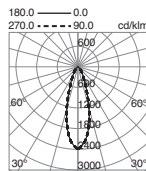

825Q-L3835B

h (m)	d (m)	E (lux)
1,00	0,60	5934
2,00	1,20	1484
3,00	1,80	659
4,00	2,40	371
5,00	3,00	237

825Q-L3135B

h (m)	d (m)	E (lux)
1,00	0,60	7808
2,00	1,20	1952
3,00	1,80	868
4,00	2,40	488
5,00	3,00	312

825Q-L3335B

h (m)	d (m)	E (lux)
1,00	0,60	8268
2,00	1,20	2067
3,00	1,80	919
4,00	2,40	517
5,00	3,00	331