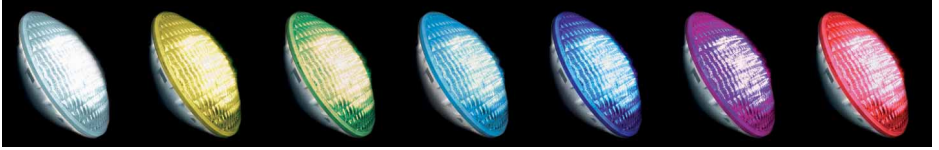

CONTROL RGB