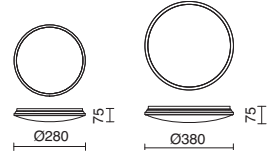

CARME

LED SMD **16,5W**
1870lm 2270lm 2110lm
3000K 4000K 6000K

LED SMD **27,5W**
2730lm 3330lm 3090lm
3000K 4000K 6000K

☐ 731B-L4118B-01

☐ 731C-L4130B-01

LED SMD **16,5W**
1870lm 2270lm 2110lm
3000K 4000K 6000K

LED SMD **27,5W**
2730lm 3330lm 3090lm
3000K 4000K 6000K

☐ 731D-L4118B-28

☐ 731E-L4130B-28

h (m)	d (m)	E (lux)	h (m)	d (m)	E (lux)	h (m)	d (m)	E (lux)
1,00	3,45	856	1,00	3,45	1038	1,00	3,45	965
2,00	6,90	214	2,00	6,90	260	2,00	6,90	241
3,00	10,35	95	3,00	10,35	115	3,00	10,35	107
4,00	13,80	54	4,00	13,80	65	4,00	13,80	60
5,00	17,25	34	5,00	17,25	42	5,00	17,25	39

☐ -01 Blanco / White / Blanche

☐ -28 Matizado / Frosted / Mat