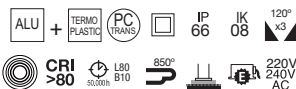

h400
LED SMD 3W 300lm 3000K

■ ■ 274A-L0103B-02

■ 274B-L0103B-02