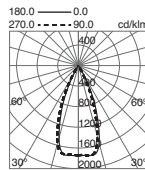

809C-L3806B

h (m)	d (m)	E (lux)
1,00	0,89	1137
2,00	1,78	284
3,00	2,67	126
4,00	3,56	71
5,00	4,45	45

809C-L3106B

h (m)	d (m)	E (lux)
1,00	0,89	958
2,00	1,78	240
3,00	2,67	106
4,00	3,56	60
5,00	4,45	38

809C-L3306B

h (m)	d (m)	E (lux)
1,00	0,89	1115
2,00	1,78	279
3,00	2,67	124
4,00	3,56	70
5,00	4,45	45