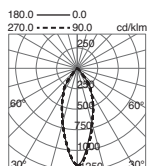

774C-L3115B

h (m)	d (m)	E (lux)
1,00	0,75	1160
2,00	1,50	290
3,00	2,25	129
4,00	3,00	73
5,00	3,75	46

□ -01 Blanco / White / Blanche

■ -02 Negro / Black / Noir