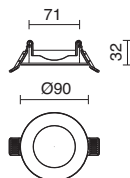

➔ □ A13A-631-01

□ A13B-631-01