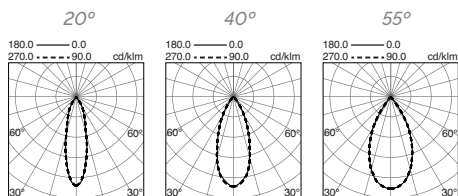

□ -01 Blanco / White / Blanche   ■ -32 Cromado / Chrome / Cromat