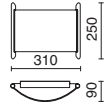

ESPIGA

LED SMD 12W 1200lm 3000K

■ 693A-L0112A-35