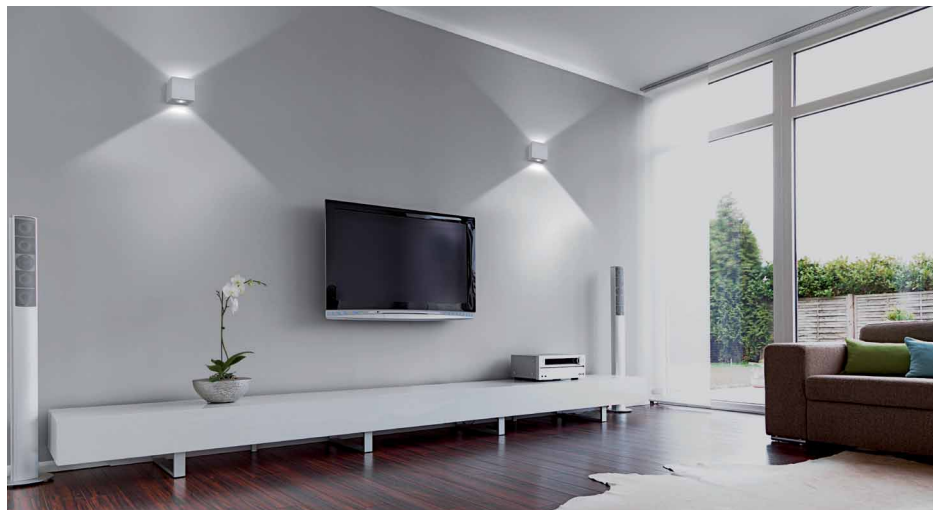

- -01 Blanco / White / Blanc
- -02 Negro / Black / Noir
- ▒ -40 Aluminio cepillado / Brushed aluminum / Aluminium brossé

DENEb

LED SMD 12W 1200lm 3000K

- 695A-LO112A-01
- 695A-LO112A-32

□ -01 Blanco / White / Blanc ■ -32 Cromo / Chrome / Chrom