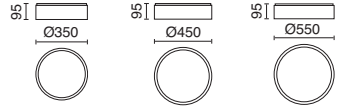

MOONLIGHT **N**