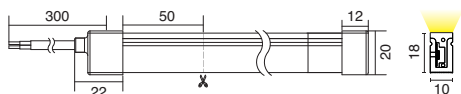

Doblado horizontal
Horizontal bending
Flexion horizontale

2700K
12.7W/m 505lm/m

3000K
12.7W/m 515lm/m

4000K
12.7W/m 540lm/m

140
LED/m 205CN-L3012FCO-00

205CN-L3112FCO-00

205CN-L3312FCO-00

CRI 80 10mm 5m