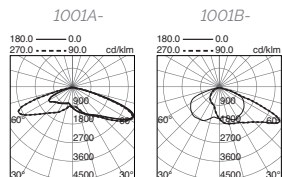

-04 Antracita / Anthracite / Anthracite