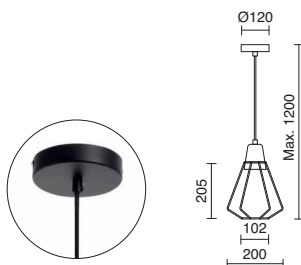

ELGA

E27 Led / Fluo / Hal max. 60W

684A-G05X1A-02

Adaptador carril / Rail adapter / Adaptateur de rail

- ☐ B17P-X33X2B-01
- ☒ B17P-X33X2B-02
- ☐ B17P-X33X2B-03

Carril / Rail / Rail p. 138-140

Lamps p. 619

☐ -01 Blanco / White / Blanc
☒ -02 Negro / Black / Noir
☐ -03 Gris / Grey / Gris