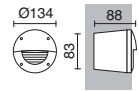

GX53 LED T2 3W 350lm 350lm 3000K

- 084D-G31X1A-02
- 084D-G31X1A-03