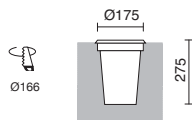

WALKER

LED COB 6,5W 850lm 3000K

349A-L0107B-30

Incorpora un cristal matizado interno.
Incorporates internal frosted glass lens.
Verre trempé interne incorporé.

E27 Led/Fluo 23W max.

349A-G05X1A-30

ADGO

LED COB 15W 1250lm 3000K

792A-L0115A-30

Lamps p. 619

-30 Inox / Stainless steel / Inox