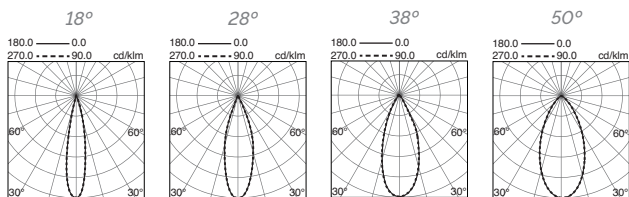

CRI >95 DTW
11,8W
2000K 28lm
3000K 1179lm

TUNNABLE WHITE
10,6W
2700K 1278lm
6500K 1563lm

□ -01 Blanco / White / Blanche ■ -02 Negro / Black / Noir ▣ -03 Gris / Grey / Gris

SILVER N

Campos / Fields / Champs