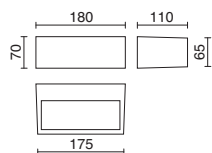

IONA

LED SMD 13W 1200lm 3000K

□ 634A-LO113B-01

■ 634A-LO113B-02

■ 634A-LO113B-03

LED SMD 13W 1200lm 3000K

□ 634B-LO113B-01

■ 634B-LO113B-02

■ 634B-LO113B-03

E27 (Ø45) Led / Fluo / Hal max. 40W

□ 634C-G05X1A-01

■ 634C-G05X1A-02

■ 634C-G05X1A-03

□ 634A-H35X1A-01

■ 634A-H35X1A-02

■ 634A-H35X1A-03