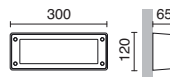

GX53 LED T2 2x 3W 2x 350lm 350lm 3000K

- 084U-G31X2A-01
- 084U-G31X2A-02
- 084U-G31X2A-03