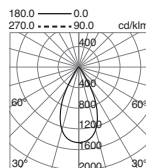

h (m)	d (m)	E (lux)
1,00	0,60	1028
2,00	1,20	257
3,00	1,80	114
4,00	2,40	64
5,00	3,00	41

h (m)	d (m)	E (lux)
1,00	0,60	1082
2,00	1,20	271
3,00	1,80	120
4,00	2,40	68
5,00	3,00	43

h (m)	d (m)	E (lux)
1,00	0,96	636
2,00	1,92	159
3,00	2,88	71
4,00	3,84	40
5,00	4,80	25