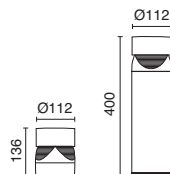

SAUS

h136
LED SMD 3W 300lm 3000K