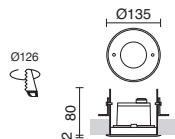

SOFITO

3000K
LED COB 9W 1170lm

4000K
LED COB 9W 1215lm

➔ **290A-L0110H-30**

➔ **290A-L0210H-30**

Alimentador / Power supply / Alimentateur
max. 20W (O>2 units.)

B02A-X3320I-01
220V 500mA IP 20
240V AC
IN OUT

3000K
LED COB 18W 2170lm

4000K
LED COB 18W 2205lm

➔ **290B-L0118H-30**

➔ **290B-L0218H-30**

Alimentador / Power supply / Alimentateur
max. 20W (O>2 units.)

B02A-X3320I-01
220V 500mA IP 20
240V AC
IN OUT

3000K
LED COB 26W 2967lm

4000K
LED COB 26W 3012lm

➔ **316B-L0126B-30**

➔ **316B-L0226B-30**

➔ -30 *Inox / Stainless steel / Inox*