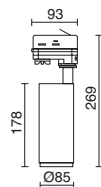

ALU
LENS PMMA
220V 240V
50/60Hz
IP 20
90°
350°
FP >0,90
CRI >90
L70 50.000h
3-SDCM

2700K

LED 25W 2729lm

☐ 997A-L3825B20-01
☒ 24° ☐ 997A-L3825B20-02

☒ 36° ☐ 997A-L3825B30-01
☐ 997A-L3825B30-02

☒ 60° ☐ 997A-L3825B60-01
☐ 997A-L3825B60-02

3000K

LED 25W 2817lm

☐ 997A-L3925B20-01
☒ 997A-L3925B20-02

☐ 997A-L3925B30-01
☒ 997A-L3925B30-02

☐ 997A-L3925B60-01
☒ 997A-L3925B60-02

4000K

LED 25W 2874lm

☐ 997A-L4025B20-01
☒ 997A-L4025B20-02

☐ 997A-L4025B30-01
☒ 997A-L4025B30-02

☐ 997A-L4025B60-01
☒ 997A-L4025B60-02