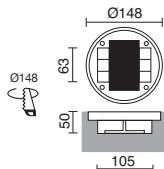

INTI

Tiempo de carga: 3/8h
Duración carga completa: 16h
Nivel sensor: 150/350 lux

Loading time: 3/8h
Full load duration: 16h
Sensor level: 150/350 lux

Temps de chargement: 3/8h
Durée de charge complète: 16h
Niveau du capteur: 150/350 lux

3 LED

Intermitente / Flashing / Intermittent

Fijo / Steady / Permanent

3+3 LED

Intermitente / Flashing / Intermittent

Fijo / Steady / Permanent

MITRA

Tiempo de carga: 3/8h
Duración carga completa: 16h
Nivel sensor: 150/350 lux

Loading time: 3/8h
Full load duration: 16h
Sensor level: 150/350 lux

Temps de chargement: 3/8h
Durée de charge complète: 16h
Niveau du capteur: 150/350 lux

3 LED

Intermitente / Flashing / Intermittent

Fijo / Steady / Permanent

3+3 LED

Intermitente / Flashing / Intermittent

Fijo / Steady / Permanent

Consultar otros colores disponibles / Check other available colors / Vérifier les autres couleurs disponibles

-03 Gris / Grey / Gris