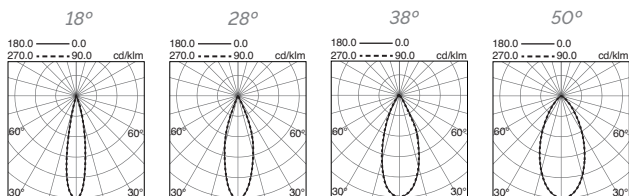

□ -01 Blanco / White / Blanche   ■ -02 Negro / Black / Noir   ■ -32 Cromado / Chrome / Cromat   ■ -47 Oro / Gold / Or