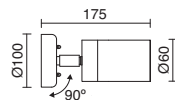

STAN

GU10 LED 4,5W max.

297B-G21X1A-30

INOX
AISI 304

GLASS
TRANS

IP
44

350°

90°

110V
240V
AC