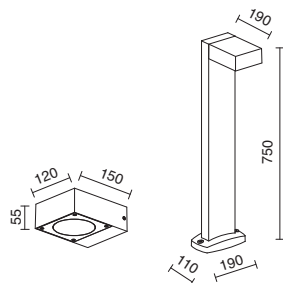

GUIU

LED SMD 6W 642lm 3000K

■ 447B-L01D6A-04

GX53 LED T2 3W 350lm 4000K

■ 447A-G31X1A-04

■ -04 Antracita / Anthracite / Anthracite