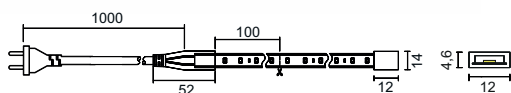

CRI
80 120° SDCM < 6 20m ErP 220V
240V
AC

2700K

18W/m 1975lm/m

3000K

18W/m 2000lm/m

4000K

18W/m 2100lm/m

140
LED/m 204CH-L3017BC0-00

204CH-L3117BC0-00

204CH-L3317BC0-00

125 mm