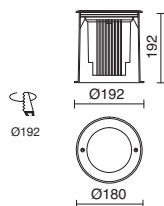

792A-L0115A-30