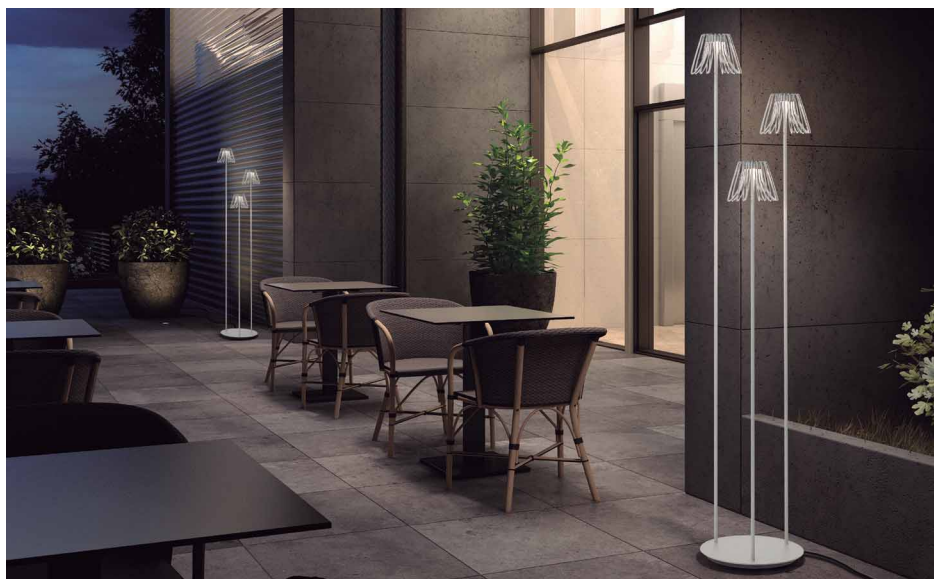

3x LED SMD 9W 1000lm 3000K

- ☐ 944B-L3109B-01
- 944B-L3109B-04

ACER + ALU + INOX (PC MAT) IP 65 5m CRI >80 220V 240V AC