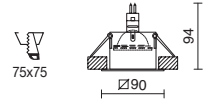

JANUS

GU10

LED Retrofit / QPAR-16 230V 50W max.

- 782A-G42X1B-01
- 782A-G42X1B-03

GU5.3

LED Retrofit / QR-CBC 51 12V 50W max.

- 782A-G23X1D-01
- 782A-G23X1D-03

□ -01 Blanco / White / Blanche   ■ -02 Negro / Black / Noir   ■ -03 Gris / Grey / Gris