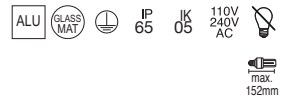

E27 (Ø54mm) 20W max.

2x E27 (Ø54mm) 20W max.

- 157C-G05X1A-01
- 157C-G05X1A-02
- 157C-G05X1A-03
- 157C-G05X1A-04
- 157C-G05X1A-91

- 157D-G05X1A-01
- 157D-G05X1A-02
- 157D-G05X1A-03
- 157D-G05X1A-04
- 157D-G05X1A-91