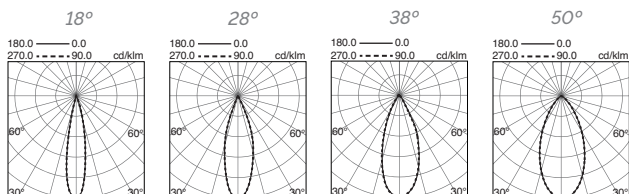

□ -01 Blanco / White / Blanche ■ -02 Negro / Black / Noir ◻ -32 Cromado / Chrome / Cromat ■ -47 Oro / Gold / Or