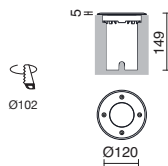

BORA

*Doble posición del portalámparas.
Double positioning of the lamp holder.
Double position de la douille.*

GU10 LED 4,5W max.

➔ O37A-G21X1A-30

GU10 LED 3,5W max.

➔ O37D-G21X1A-30

*Doble posición del portalámparas.
Double positioning of the lamp holder.
Double position de la douille.*

GU10 LED 4,5W max.

➔ O37B-G21X1A-30

💡 Lamps p.620

■ -30 Inox / Stainless steel / Inox