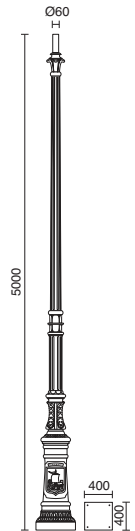

💡 Lamps p. 619

■ -02 Negro / Black / Noir

CITY INDURA

E27 Led/Hal/Fluo 70W max.

■ 056B-G05X1A-02

E27 Led/Hal/Fluo 70W max.

■ 056D-G05X1A-02

Postes / Poles / Måts
h2500