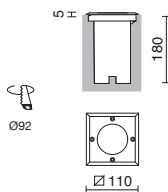

GU10 LED 3,5W max.

➔ O37D-G21X1A-30

*Doble posición del portalámparas.
Double positioning of the lamp holder.
Double position de la douille.*

GU10 LED 4,5W max.

➔ O37B-G21X1A-30