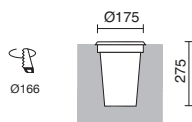

WALKER

LED COB 6,5W 850lm 3000K

349A-L0107B-30

Incorpora un cristal matizado interno.
Incorporates internal frosted glass lens.
Verre trempé interne incorporé.

E27 Led/Fluo 23W max.

349A-G05X1A-30

ADGO

LED COB 15W 1250lm 3000K

792A-L0115A-30

Lamps p. 619

-30 Inox / Stainless steel / Inox