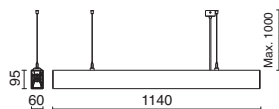

3000K
LED SMD 45W 3920lm

- ☐ 808K-L3145B-01
- ☒ 808K-L3145B-03

- ☐ 808K-L31RDB-01
- ☒ 808K-L31RDB-03

4000K
LED SMD 45W 4400lm

- ☐ 808K-L3345B-01
- ☒ 808K-L3345B-03

- ☐ 808K-L33RDB-01
- ☒ 808K-L33RDB-03

NO DIM. *

DALI