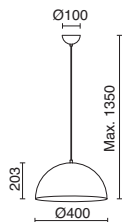

MILDRED

E27 Led / Fluo / Hal max. 60W

608A-G05X1A-40

Lamps p. 619

- ☐ -01 Blanco / White / Blanc
- ☒ -02 Negro / Black / Noir
- ☐ -03 Gris / Grey / Gris
- ☒ -40 Aluminio cepillado / Brushed aluminum / Aluminium brossé