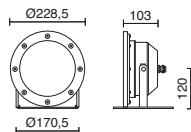

GAMBLE MAXI