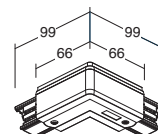

TRACK **N**

1m	2m	3m	ALU	IP 20		
☐ B28A-X33X2B-01 ☒ B28A-X33X2B-02 ☒ B28A-X33X2B-39	☐ B28B-X33X2B-01 ☒ B28B-X33X2B-02 ☒ B28B-X33X2B-39	☐ B28C-X33X2B-01 ☒ B28C-X33X2B-02 ☒ B28C-X33X2B-39	ALU	IP 20		
☐ B30A-X33X2B-01 ☒ B30A-X33X2B-02 ☒ B30A-X33X2B-39	☐ B30B-X33X2B-01 ☒ B30B-X33X2B-02 ☒ B30B-X33X2B-39	☐ B30C-X33X2B-01 ☒ B30C-X33X2B-02 ☒ B30C-X33X2B-39			ALU	IP 20

Alimentación derecha
Live end right
Alimentation droite

- ☐ B28D-X33X2B-01
- ☒ B28D-X33X2B-02
- ☒ B28D-X33X2B-03

Codo 90° interior
90° in junction coupling
Coude rigide 90° int.

- ☐ B28G-X33X2B-01
- ☒ B28G-X33X2B-02
- ☒ B28G-X33X2B-03

Alimentación izquierda
Live end left
Alimentation gauche

- ☐ B28E-X33X2B-01
- ☒ B28E-X33X2B-02
- ☒ B28E-X33X2B-03

Codo 90° exterior
90° out junction coupling
Coude rigide 90° ext.

- ☐ B28M-X33X2B-01
- ☒ B28M-X33X2B-02
- ☒ B28M-X33X2B-03

Alimentación central
Supply straight coupling
Alimentation centrale

- ☐ B28H-X33X2B-01
- ☒ B28H-X33X2B-02
- ☒ B28H-X33X2B-03

T derecha / T live right / T droite

- ☐ B28I-X33X2B-01
- ☒ B28I-X33X2B-02
- ☒ B28I-X33X2B-03

Unión flexible
Flexible junction coupling
Junction flexible

- ☐ B28K-X33X2B-01
- ☒ B28K-X33X2B-02
- ☒ B28K-X33X2B-03

T izquierda / T Live left / T gauche

- ☐ B28N-X33X2B-01
- ☒ B28N-X33X2B-02
- ☒ B28N-X33X2B-03

Unión en cruz
"X" junction coupling
Junction en croix

- ☐ B28J-X33X2B-01
- ☒ B28J-X33X2B-02
- ☒ B28J-X33X2B-03

Unión con contacto
Straight coupling with supply
Jcnction avec continuité électrique

- ☐ B28L-X33X2B-01
- ☒ B28L-X33X2B-02
- ☒ B28L-X33X2B-03

Tapa final / Dead end / Embout

- ☐ A61G-786-01
- ☒ A61G-786-02
- ☒ A61G-786-03

☐ -01 Blanco / White / Blanche
☒ -02 Negro / Black / Noir
☒ -03 Gris / Grey / Gris
☒ -39 Aluminio anodizado / Anodized aluminum / Aluminium brossé