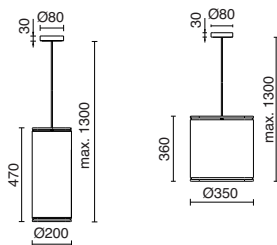

Ø200

E27 Led / Fluo / Hal max. 60W

Ø350

E27 Led / Fluo / Hal max. 60W

■ 1014A-G05X1A-02

■ 1014B-G05X1A-02

IP 20

110V
240V
AC