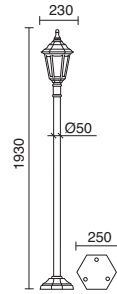

CLIC-CLAC 6

h1930

E27 Led/Hal/Fluo 42W max.

□ 060J-G05X1A-01

■ 060J-G05X1A-02

h1910

E27 Led/Hal/Fluo 42W max.

□ 060D-G05X1A-01

■ 060D-G05X1A-02

h2040

E27 Led/Hal/Fluo 2x 42W max.

□ 060E-G05X1A-01

■ 060E-G05X1A-02

Lamps p. 619

□ -01 Blanco / White / Blanche   ■ -02 Negro / Black / Noir