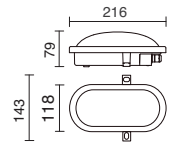

FAR

Con entrada lateral.
With side inlet.
Avec entrée latérale.

LED SMD 12W 840lm 4000K

□ 107I-L0212B-01
■ 107I-L0212B-02

SEA SIDE
SUITABLE

Con entrada lateral.
With side inlet.
Avec entrée latérale.

LED SMD 12W 840lm 4000K

□ 107J-L0212B-01
■ 107J-L0212B-02

SEA SIDE
SUITABLE

□ -01 Blanco / White / Blanc