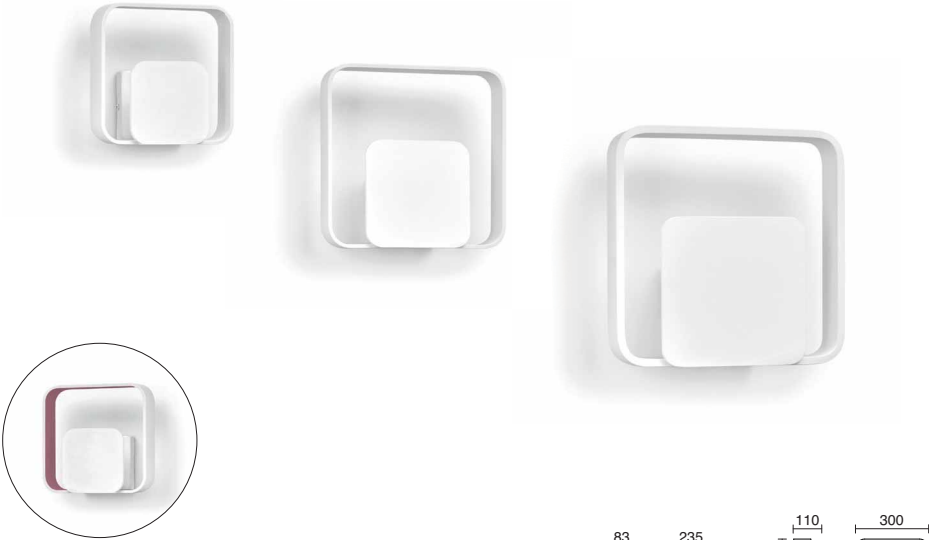

RIBBON

LED SMD 6W 300lm 3000K

□ 697A-L0106B-01

□ -01 Blanco / White / Blanc

LAKME

BY NACHO TIMÓN

Posibilidad de personalizar la parte interior.
You can customize the indoor area.
Vous pouvez personnaliser l'espace intérieur.