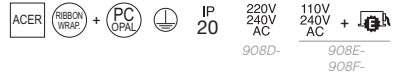

VORADA

Ø300mm

LED COB AC 12W 1030lm 3000K

- ☐ 908D-LO112B-RA
- ☒ 908D-LO112B-RB
- ☐ 908D-LO112B-RC

Ø600mm

LED SMD 25W 3540lm 3000K

- ☐ 908E-LO125B-RA
- ☒ 908E-LO125B-RB
- ☐ 908E-LO125B-RC

Ø900mm

LED SMD 29W 4000lm 3000K

- ☐ 908F-LO129B-RA
- ☒ 908F-LO129B-RB
- ☐ 908F-LO129B-RC

☐ -RA Ribbon wrapped white   ☒ -RB Ribbon wrapped Black   ☐ -RC Ribbon wrapped beige