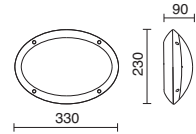

Lamps p. 619

□ -01 Blanco / White / Blanc ■ -02 Negro / Black / Noir

TEIA

E27 Led/Fluo 23W max.

- 317A-G05X1A-01
- 317A-G05X1A-02
- 317A-G05X1A-03

E27 Led/Fluo 23W max.

- 317B-G05X1A-01
- 317B-G05X1A-02
- 317B-G05X1A-03