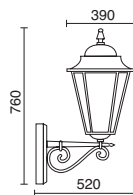

VILLA BIG

E27 Led/Hal/Fluo 70W max.

■ ■ 346B-G05X1A-02

💡 *Lamps p. 619*

■ -02 *Negro / Black / Noir*