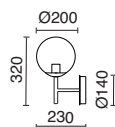

E27 Led / Fluo / Hal. max. 40W

- 984F-G05X1A-02-27
- 984F-G05X1A-32-27
- 984F-G05X1A-47-27