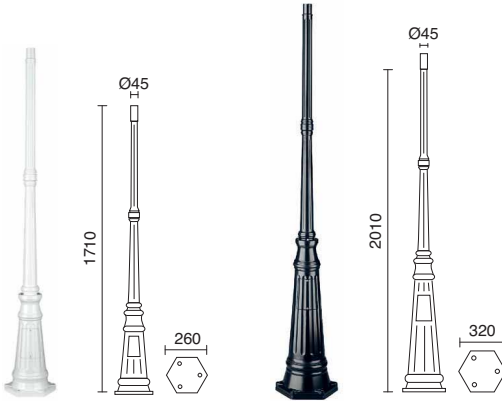

Incremento de altura (h400mm)
Height extension (h400mm)
Augmentation de hauteur (h400mm)
□ A08A-C07-01
■ A08A-C07-02

□ C07A-11-01

■ C07A-11-02

ALU

Anclaje / Anchorage / Ancrage

A02C-004-00