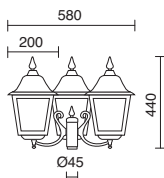

ROB

E27 Led/Hal/Fluo 70W max.

2x E27 Led/Hal/Fluo 42W max.

3x E27 Led/Hal/Fluo 42W max.

264M-G05X1A-01
264M-G05X1A-02

264O-G05X1A-01
264O-G05X1A-02

264Q-G05X1A-01
264Q-G05X1A-02

264N-G05X1A-01
264N-G05X1A-02

264P-G05X1A-01
264P-G05X1A-02

264R-G05X1A-01
264R-G05X1A-02