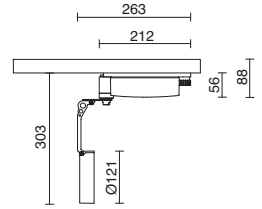

HAITI

- Carril no incluido.
- Track not included.
- Rail exclu.

14° 3000K
LED COB 17W 2180lm

4000K
LED COB 17W 2250lm

- ☐ 772Q-L3125B-01
- ☒ 772Q-L3125B-02
- ☒ 772Q-L3125B-03

- ☐ 772Q-L3325B-01
- ☒ 772Q-L3325B-02
- ☒ 772Q-L3325B-03

NO
DIM. *

- ☐ 772Q-L3117B1M-01
- ☒ 772Q-L3117B1M-02
- ☒ 772Q-L3117B1M-03

- ☐ 772Q-L3317B1M-01
- ☒ 772Q-L3317B1M-02
- ☒ 772Q-L3317B1M-03

CRI 85
L90 B10
50,000h
2-SDCM

28° 3000K
LED COB 17W 2210lm

4000K
LED COB 17W 2280lm

- ☐ 772R-L3125B-01
- ☒ 772R-L3125B-02
- ☒ 772R-L3125B-03

- ☐ 772R-L3325B-01
- ☒ 772R-L3325B-02
- ☒ 772R-L3325B-03

NO
DIM. *

- ☐ 772R-L3117B2M-01
- ☒ 772R-L3117B2M-02
- ☒ 772R-L3117B2M-03

- ☐ 772R-L3317B2M-01
- ☒ 772R-L3317B2M-02
- ☒ 772R-L3317B2M-03

- ☐ A44A-772-01
- ☒ A44A-772-02
- ☒ A44A-772-03

Filtros de conversión para pescado, marisco, verdura, carne o pan
Conversion for fish, seafood, vegetables, meat or bread
Filtres de conversion pour poisson, fruits de mer, légumes, viande ou pain.

for 3000K
 SEAFOOD A14A-738-00
 VEG+FRUIT A14A-738-00

for 4000K
 FISH A14A-738-00
 MEAT A14B-738-00
 BREAD A14C-738-00

☐ -01 Blanco / White / Blanche ☒ -02 Negro / Black / Noir ☐ -03 Gris / Grey / Gris