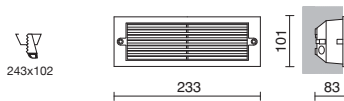

E27 Led/Fluo 20W max.

- 350D-G05X1A-30