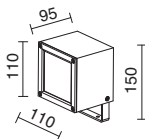

BARNI

LED SMD 9W 541lm 3000K

551A-L0109A-04