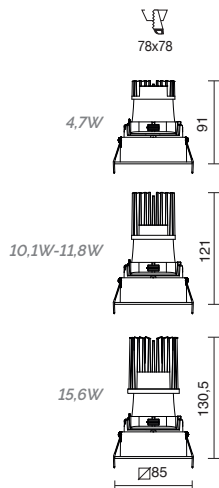

VIP3 **N**

ALU PC TRANS ALU PC IP 20 355° 30° UGR <19 50/60Hz

1008A-

CRI >90			CRI >97		CRI >95 DTW		TUNNABLE WHITE	
4,7W	10,6W	15,6W	10,1W	11,8W	10,6W			
2700K 650lm	2700K 1317lm	2700K 1940lm	2700K 923lm	2000K 28lm	2700K 1278lm			
3000K 680lm	3000K 1376lm	3000K 2028lm	3000K 949lm	3000K 1179lm	6500K 1563lm			
4000K 719lm	4000K 1456lm	4000K 2145lm	4000K 1031lm					

Acabados/Finishes/Finitions

- 9 - 10