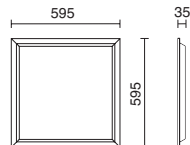

HIMMEL

3000K
LED SMD 40W 3400lm

4000K
LED SMD 40W 3600lm

☐ 583C-L3140B-01

☐ 583C-L3340B-01

Para falso techo modular.
For modular ceiling.
Pour faux plafond.

Kit de superficie
Surface mounted kit
Kit de surface

☐ A20B-583-01

☐ -01 Blanco / White / Blanche