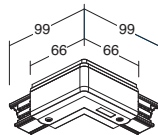

TRACK **N**

1m	2m	3m	ALU	IP 20		
☐ B28A-X33X2B-01 ☒ B28A-X33X2B-02 ☒ B28A-X33X2B-39	☐ B28B-X33X2B-01 ☒ B28B-X33X2B-02 ☒ B28B-X33X2B-39	☐ B28C-X33X2B-01 ☒ B28C-X33X2B-02 ☒ B28C-X33X2B-39	ALU	IP 20		
☐ B30A-X33X2B-01 ☒ B30A-X33X2B-02 ☒ B30A-X33X2B-39	☐ B30B-X33X2B-01 ☒ B30B-X33X2B-02 ☒ B30B-X33X2B-39	☐ B30C-X33X2B-01 ☒ B30C-X33X2B-02 ☒ B30C-X33X2B-39			ALU	IP 20

Alimentación derecha
Live end right
Alimentation droite

- ☐ B28D-X33X2B-01
- ☒ B28D-X33X2B-02
- ☒ B28D-X33X2B-03

Codo 90° interior
90° in junction coupling
Coude rigide 90° int.

- ☐ B28G-X33X2B-01
- ☒ B28G-X33X2B-02
- ☒ B28G-X33X2B-03

Alimentación izquierda
Live end left
Alimentation gauche

- ☐ B28E-X33X2B-01
- ☒ B28E-X33X2B-02
- ☒ B28E-X33X2B-03

Codo 90° exterior
90° out junction coupling
Coude rigide 90° ext.

- ☐ B28M-X33X2B-01
- ☒ B28M-X33X2B-02
- ☒ B28M-X33X2B-03

Alimentación central
Supply straight coupling
Alimentation centrale

- ☐ B28H-X33X2B-01
- ☒ B28H-X33X2B-02
- ☒ B28H-X33X2B-03

T derecha / T live right / T droite

- ☐ B28I-X33X2B-01
- ☒ B28I-X33X2B-02
- ☒ B28I-X33X2B-03

Unión flexible
Flexible junction coupling
Junction flexible

- ☐ B28K-X33X2B-01
- ☒ B28K-X33X2B-02
- ☒ B28K-X33X2B-03

T izquierda / T Live left / T gauche

- ☐ B28N-X33X2B-01
- ☒ B28N-X33X2B-02
- ☒ B28N-X33X2B-03

Unión en cruz
"X" junction coupling
Junction en croix

- ☐ B28J-X33X2B-01
- ☒ B28J-X33X2B-02
- ☒ B28J-X33X2B-03

Unión con contacto
Straight coupling with supply
Jcnction avec continuité électrique

- ☐ B28L-X33X2B-01
- ☒ B28L-X33X2B-02
- ☒ B28L-X33X2B-03

Tapa final / Dead end / Embout

- ☐ A61G-786-01
- ☒ A61G-786-02
- ☒ A61G-786-03

☐ -01 Blanco / White / Blanche
☒ -02 Negro / Black / Noir
☒ -03 Gris / Grey / Gris
☒ -39 Aluminio anodizado / Anodized aluminum / Aluminium brossé