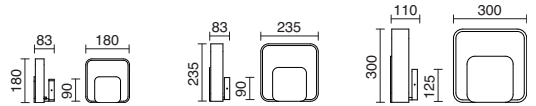

RIBBON

LED SMD 6W 300lm 3000K

□ 697A-L0106B-01

□ -01 Blanco / White / Blanc

LAKME

BY NACHO TIMÓN

Posibilidad de personalizar la parte interior.
You can customize the indoor area.
Vous pouvez personnaliser l'espace intérieur.