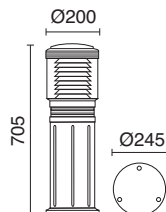

FRAM

E27 Led/HaL/Fluo 42W max.

■ ■ 114A-G05X1A-02
■ ■ 114A-G05X1A-03