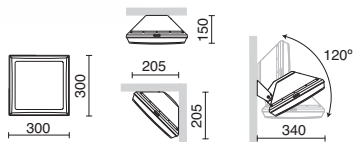

CAYU

GX53 LED T2 4x 7W 4x 800lm 3000K

571A-G31X1A-02

RESIN PC OPAL IP 66 U.V. TREATED CRI >80 +90° -60° 25,000h 220V 240V AC SEA SIDE SUITABLE

-02 Negro / Black / Noir