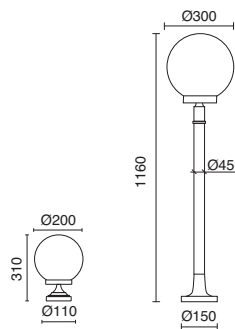

GLOBI

h310

E27 Led/Hal/Fluo 42W max.

h1160

E27 Led/Hal/Fluo 42W max.

1. ☐ 127G-G05X1A-01
   ☒ 127G-G05X1A-02

1. ☐ 127K-G05X1A-01
   ☒ 127K-G05X1A-02

Lamps p. 619

☐ -01 Blanco / White / Blanche   ☒ -02 Negro / Black / Noir