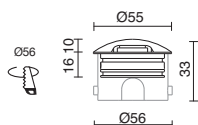

Alimentadores / Power supplies / Alimentateurs

max. 12W (O>5)

max. 25W (O>11)

B02Q-X3312F-01

B02Q-X3325F-01

IP 30 24V DC 50/60Hz 110V 240V AC

43 Inox cepillado / Brushed stainless steel / Inox brossé