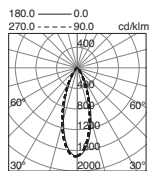

799A-L3305E

h (m)	d (m)	E (lux)
1,00	0,73	865
2,00	1,46	216
3,00	2,19	96
4,00	2,92	54
5,00	3,65	35