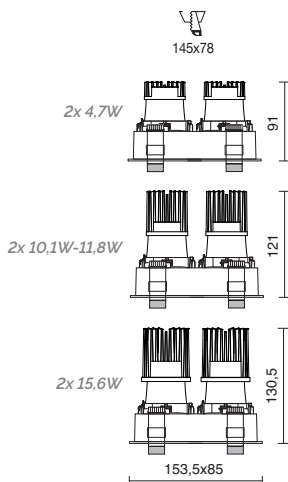

VIP3 **N**

1008B-

ALU PC TRANS ALU PC IP 20 355° 30° UGR <19 50/60Hz

CRI >90			CRI >97		CRI >95 DTW	TUNNABLE WHITE
2x 4,7W	2x 10,6W	2x 15,6W	2x 10,1W	2x 11,8W	2x 11,8W	2x 10,6W
2700K 2x 650lm	2700K 2x 1317lm	2700K 2x 1940lm	2700K 2x 923lm	2000K 2x 28lm	2000K 2x 28lm	2700K 2x 1278lm
3000K 2x 680lm	3000K 2x 1376lm	3000K 2x 2028lm	3000K 2x 949lm	3000K 2x 1179lm	3000K 2x 1179lm	6500K 2x 1563lm
4000K 2x 719lm	4000K 2x 1456lm	4000K 2x 2145lm	4000K 2x 1031lm			

Acabados/Finishes/Finitions

- 9 - 10

Filtros / Filters / Filtres

■ A04Q-1006-02

A47Q-1006-92

□ -01 Blanco / White / Blanche   ■ -02 Negro / Black / Noir   ◻ -32 Cromado / Chrome / Cromat   ◼ -47 Oro / Gold / Or