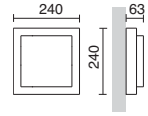

STERLO

3000K
LED SMD AC 12.9W 1500lm

4000K
LED SMD AC 12.9W 1500lm

■ ■ ■ 565B-L0114B-30

■ 565B-L0213B-30

3000K
LED SMD AC 12.9W 1500lm

4000K
LED SMD AC 12.9W 1500lm

■ ■ ■ 565B-L0114B-04

■ 565B-L0213B-04

■ -04 Antracita / Anthracite / Anthracite ■ -30 Inox / Stainless steel / Inox