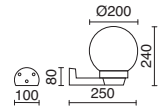

ALIA

E27 Led/Hal/Fluo 42W max.

☐ ☒ O11C-G05X1A-02