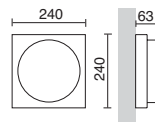

STERLO

3000K
LED SMD AC 12,9W 1500lm

4000K
LED SMD AC 12,9W 1500lm

■ ■ ■ 566B-L0114B-30

■ 566B-L0213B-30

3000K
LED SMD AC 12,9W 1500lm

4000K
LED SMD AC 12,9W 1500lm

■ ■ ■ 566B-L0114B-04

■ 566B-L0213B-04

■ -04 Antracita / Anthracite / Anthracite ■ -30 Inox / Stainless steel / Inox