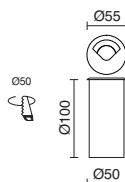

PUSSA

4000K
LED SMD 4W 370lm

➔ ■ 654B-L0104F-03

■ 654B-LO204F-03

4000K
LED SMD 4W 370lm

➔ ■ 654D-L0104F-03

■ 654D-LO204F-03

4000K
LED SMD 4W 370lm

➔ ■ 654F-L0104F-03

■ 654F-LO204F-03

Alimentador / Power supply / Alimentateur
max. 12W (0>3 units.)

B02A-X3320I-01

110V
240V
AC   350mA   IP
IN   OUT   20

■ -03 Gris / Grey / Gris