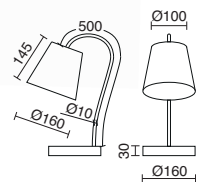

■ ■ 907B-G05X1A-02-CB

E27 Led / Fluo / Hal max. 60W (Ø45)

■ ■ 907A-G05X1A-02-CB