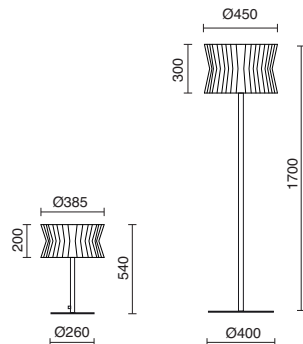

CORA

E27 (Led/Fluo/Hal max. 40W (Ø45)

E27 Led/Fluo/Hal max. 60W

□ 859C-G05X1A-01-RA
■ 859C-G05X1A-02-RB

□ 859B-G05X1A-01-RA
■ 859B-G05X1A-02-RB

ACER RIBBON WRAP IP 20 110V 240V AC

Lamps p.619

□ -01 Blanco / White / Blanc ■ -02 Negro / Black / Noir □ -RA Ribbon wrapped white ■ -RB Ribbon wrapped Black