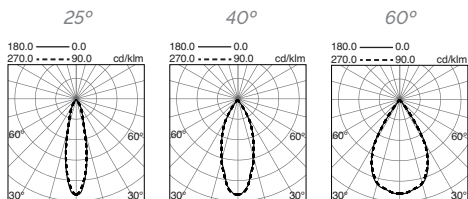

50/60Hz

798C-

TRIMLESS

Ø133

6,2W

3000K 734lm
4000K 797lm

IP 20

50/60Hz