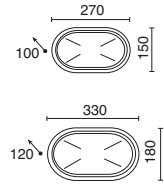

Version disponible avec douille E27

□ -01 Blanco / White / Blanche ■ -02 Negro / Black / Noir

PLAFF

**L270**

E27 Led/Hal/Fluo 42W max.

L330

E27 Led/Hal/Fluo 42W max.

- 240B-G05X1A-01
- 240B-G05X1A-02