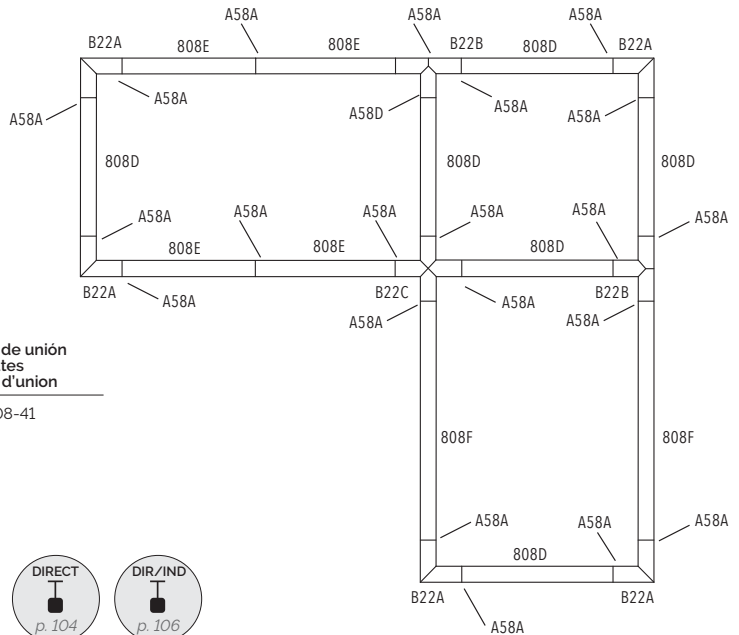

Pletinas de unión
Joint plates
Plaques d'union
A58A-808-41

□ -01 Blanco / White / Blanche   ■ -03 Gris / Grey / Gris