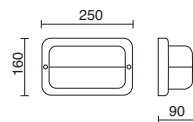

KAPPA

3000K

LED SMD AC 9W 1160lm

4000K

LED SMD AC 9W 1240lm

- 166A-L0109B-01
- 166A-L0109B-02

- 166A-L0209B-01
- 166A-L0209B-02

3000K

LED SMD AC 9W 1160lm

4000K

LED SMD AC 9W 1240lm

- 166B-L0109B-01
- 166B-L0109B-02

- 166B-L0209B-01
- 166B-L0209B-02

Disponible versión con portalámparas E27
E27 socket version available
Version disponible avec douille E27

□ -01 Blanco / White / Blanche ■ -02 Negro / Black / Noir