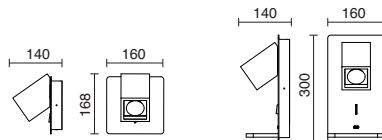

ORFEO

BY NACHO TIMÓN

h168
GU10 Led / Hal max. 5W

h300
GU10 Led / Hal max. 5W

- 943A-G21X1A-01
- 943A-G21X1A-02

- 943B-G21X1A-01
- 943B-G21X1A-02

Lamps p. 620

□ -01 Blanco / White / Blanc   ■ -02 Negro / Black / Noir