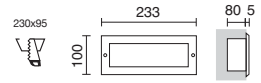

GAMMA

LED SMD AC 9W 1160lm 3000K

- 119A-LO109B-01
- 119A-LO109B-02