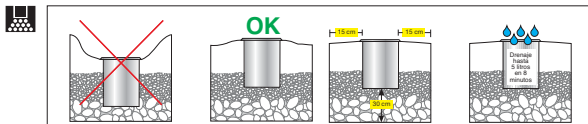

In the case of recessed luminaire installations, they must always be set up by qualified personnel, taking the utmost caution and in accordance with the mounting instructions attached to the product and in accordance with the electronic installation standards of current regulations. Taking into account in this type of installations:

2- It is essential to carry out an efficient drainage for all the devices (25 to 30 mm gravel sand) in order to avoid water stagnation at the bottom of the furrow where the devices are installed. A correct drainage should allow the absorption of 5 liters of water in 8 minutes.

2- Il est indispensable de réaliser un drainage efficace de tous les appareils (sable de gravier de 25 à 30 mm) afin d'éviter la stagnation de l'eau au fond du sillon où sont installés les appareils. Un drainage correct doit permettre l'absorption de 5 litres d'eau en 8 minutes.

Pour minimiser l'éventuelle condensation de vapeur d'eau à l'intérieur des appareils à IP élevé, le luminaire doit être utilisé pendant 1 heure sans verre de protection / boîtier, et après cette période, le fermer immédiatement.

Toutes les évaluations et décisions techniques doivent être prises par le responsable du service technique, en limitant les commentaires ou propositions faits par des personnes extérieures à ce service.