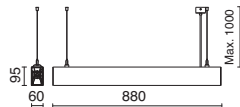

FENIX

90°
108°

ALU PMMA OPAL ALU PAINT IP 20 * FP >0,90 CRI >80 80lm/h L80 B20 3-SDCM UGR <19 220V 240V AC 50/60Hz

3000K
LED SMD 23W 2755lm

- ☐ 808J-L3133B-01
- ☒ 808J-L3133B-03

- ☐ 808J-L31RDB-01
- ☒ 808J-L31RDB-03

4000K
LED SMD 33W 3100lm

- ☐ 808J-L3333B-01
- ☒ 808J-L3333B-03

- ☐ 808J-L33RDB-01
- ☒ 808J-L33RDB-03

NO DIM. *

DALI

3000K
LED SMD 45W 3920lm

- ☐ 808K-L3145B-01
- ☒ 808K-L3145B-03

- ☐ 808K-L31RDB-01
- ☒ 808K-L31RDB-03

4000K
LED SMD 45W 4400lm

- ☐ 808K-L3345B-01
- ☒ 808K-L3345B-03

- ☐ 808K-L33RDB-01
- ☒ 808K-L33RDB-03

NO DIM. *

DALI

3000K
LED SMD 54W 4615lm

- ☐ 808L-L3154B-01
- ☒ 808L-L3154B-03

- ☐ 808L-L31RDB-01
- ☒ 808L-L31RDB-03

4000K
LED SMD 54W 5200lm

- ☐ 808L-L3354B-01
- ☒ 808L-L3354B-03

- ☐ 808L-L33RDB-01
- ☒ 808L-L33RDB-03

NO DIM. *

DALI

808J-L3333B

808K-L3145B

808K-L3345B

808L-L3154B

808L-L3354B

☐ -01 Blanco / White / Blanche ☒ -03 Gris / Grey / Gris