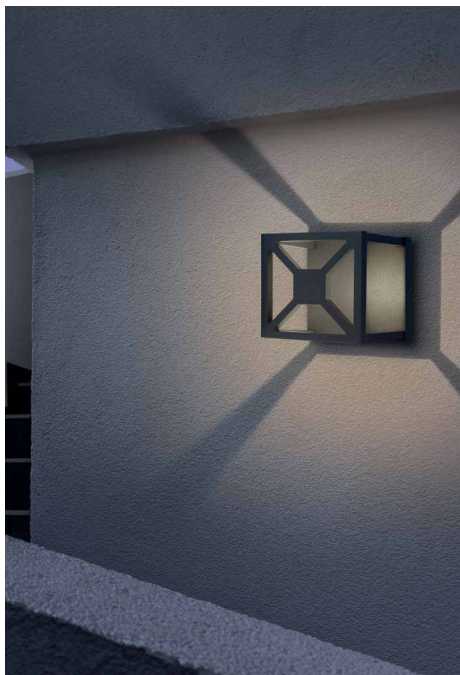

LED COB 12W 1300lm 3000K

■ ■ 791A-LO112A-04

LED COB 12W 1300lm 3000K

■ ■ 791B-LO112A-04