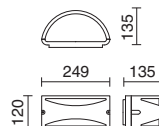

E27 Led/Fluo 20W max.

■ ■ 051B-G05X1A-04