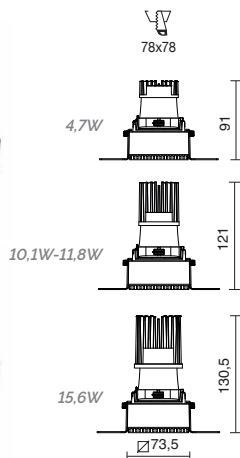

VIP2T **N**

ALU PC TRANS ALU PC IP 20 355° 30° UGR <19 50/60Hz

1010A-

CRI >90		
4,7W	10,6W	15,6W
2700K 650lm	2700K 1317lm	2700K 1940lm
3000K 680lm	3000K 1376lm	3000K 2028lm
4000K 719lm	4000K 1456lm	4000K 2145lm

CRI >97
10,1W
2700K 923lm
3000K 949lm
4000K 1031lm

CRI >95 DTW
11,8W
2000K 28lm
3000K 1179lm

TUNNABLE WHITE
10,6W
2700K 1278lm
6500K 1563lm

Acabados/Finishes/Finitions

9 - **10**