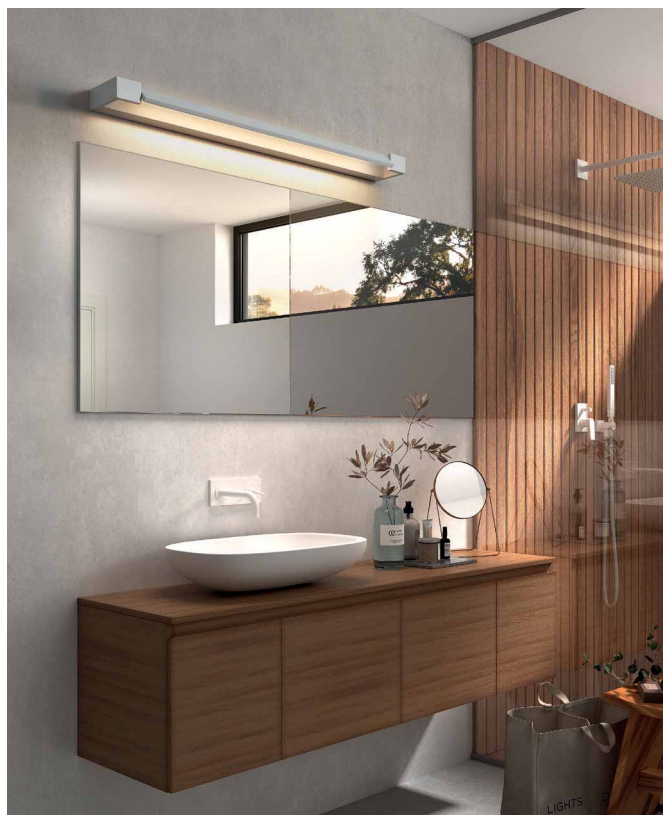

□ -01 Blanco / White / Blanc   ■ -02 Negro / Black / Noir