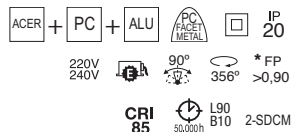

3000K

LED COB 17W 2180lm

- ☐ 772Q-L3125B-01
- ☒ 772Q-L3125B-02
- ☒ 772Q-L3125B-03

- ☐ 772Q-L3117B1M-01
- ☒ 772Q-L3117B1M-02
- ☒ 772Q-L3117B1M-03

4000K

LED COB 17W 2250lm

- ☐ 772Q-L3325B-01
- ☒ 772Q-L3325B-02
- ☒ 772Q-L3325B-03

- ☐ 772Q-L3317B1M-01
- ☒ 772Q-L3317B1M-02
- ☒ 772Q-L3317B1M-03

NO *
DIM.