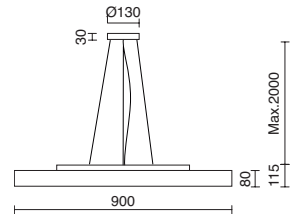

3000K
LED SMD 44W 3980lm

4000K
LED SMD 44W 4563lm

- ☐ 801C-L3148B-01
- ☒ 801C-L3148B-02
- ☐ 801C-L31RDB-01
- ☒ 801C-L31RDB-02

- ☐ 801C-L3348B-01
- ☒ 801C-L3348B-02
- ☐ 801C-L33RDB-01
- ☒ 801C-L33RDB-02

NO * DIM. ☐ ALU + ☐ ACER ☐ PMMA PRISM ☐ 120° ☐ 220V 240V ☐ DALI

50/60Hz IP 20 * FP >0,90 CRI >80 40.000h L80 B20 3-SDCM UGR <19

DALI