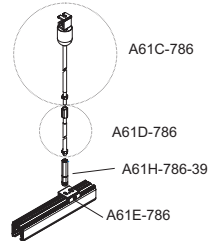

TRACK

Tapa lineal (carril empotrado) Linear cap (recessed track) Bouchon linéaire (rail encastré)

- ☐ A61H-786-01
- ☒ A61H-786-02
- ☒ A61H-786-03

For B28E- B28D- B28H-

Tapa cruz (carril empotrado) Cross cover (recessed track) Couverture transversale (rail encastré)

- ☐ A61J-786-01
- ☒ A61J-786-02
- ☒ A61J-786-03

For B28G- B28M- B28I- B28N- B28J-

Base SCHUKO carril SCHUKO base track Patère SCHUKO rail

- ☐ B17O-X33X2B-01
- ☒ B17O-X33X2B-02

Adaptador universal Universal adaptor Adaptateur universel

- ☐ B17F-X33X2B-01
- ☒ B17F-X33X2B-02
- ☒ B17F-X33X2B-03

Leva para carril empotrado Recessed for track cam Came pour rail encastrée

- ☒ A61M-786-03

Cable de acero Steel cable Cable acier

- ☐ A61A-786-01 (1500mm)
- ☒ A61A-786-02 (1500mm)
- ☒ A61A-786-03 (1500mm)
- ☐ A61B-786-01 (3000mm)
- ☒ A61B-786-02 (3000mm)
- ☒ A61B-786-03 (3000mm)

Leva para techo o tija Clip for ceiling and rod Fixation pour toit ou tige

- ☐ A61E-786-01
- ☒ A61E-786-02
- ☒ A61E-786-03

Tija / Pendant / Tige

- ☐ A61C-786-01 (1000mm)
- ☒ A61C-786-02 (1000mm)
- ☐ A61D-786-01 (1000mm)
- ☒ A61D-786-02 (1000mm)
- ☒ A61H-786-39