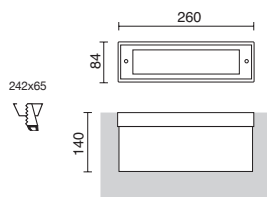

FOCUS

GU10 LED 3000K 5W (36°)

113A-L2105A-02

ARGIN

3000K
LED SMD 10W 980lm

4000K
LED SMD 10W 1090lm

191A-LO110B-30

191A-LO210B-30

Consultar opciones de regulación
Consult regulation options
Consulter les options de regulation

■ -02 Negro / Black / Noir ■ -30 Inox / Stainless steel / Inox