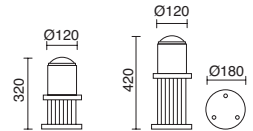

h620

E27 Led/Hal/Fluo 70W max.

- 068C-G05X1A-02
- 068C-G05X1A-04