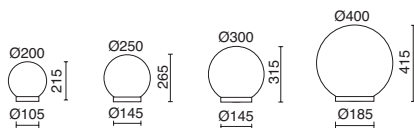

VIC

Ø200

E27 Led/Hal/Fluo 42W max.

■ 345A-G05X1A-02

Ø250

E27 Led/Hal/Fluo 42W max.

■ 345B-G05X1A-02

Ø300

E27 Led/Hal/Fluo 42W max.

■ 345C-G05X1A-02

Ø400

E27 Led/Hal/Fluo 42W max.

■ 345D-G05X1A-02