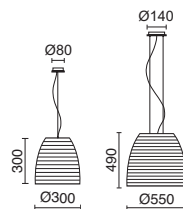

TWIST

BY NACHO TIMÓN

■ 945C-L3110A-50

■ 945D-L3110A-50

■ -50 Madera Haya / Beech Wood / Bois hêtre