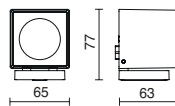

DADO

3000K
LED COB AC 7W 680lm

4000K
LED COB AC 7W 700lm

- 922A-L3108B-04
- 922B-L3108B-04

- 922A-L3308B-04
- 922B-L3308B-04

Piqueta / Spike / Pioche

- A05A-922A-02

PA

- -02 Negro / Black / Noir
- -04 Antracita / Anthracite / Anthracite