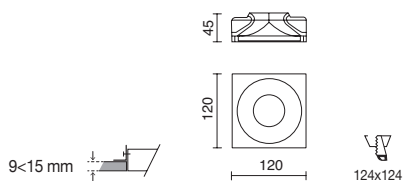

□ -01 Blanco / White / Blanche ■ -02 Negro / Black / Noir ■ -03 Gris / Grey / Gris

LEN

GU10 Led Retrofit/QPAR-16 230V 50W

TRIMLESS □ 798A-G21X1B-01

GU10 Led Retrofit/QPAR-16 230V 50W

TRIMLESS □ 798B-G21X1B-01