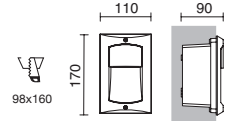

LARA

L110

LED SMD 4W 480lm 3000K

□ 854A-L0104A-01

■ 854A-L0104A-04

L170

LED SMD 4W 480lm 3000K

□ 854B-L0104A-01

■ 854B-L0104A-04

□ -01 Blanco / White / Blanc

■ -04 Antracita / Anthracite / Anthracite