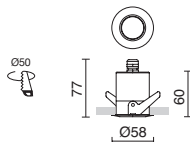

NABUCO

LED COB 3W 350lm 3000K

980A-LO103H-30

45° Disponibile in 45° o asimétrico.
Available in 45° or asymmetric.
ASIM. Disponibile in 45° ou asymétrique.

Alimentatore / Power supply / Alimentateur
max. 12W 700mA DC

BO2A-X3317J-01

IP 110V
20 240V
AC

LED COB 4W 534lm 3000K

980B-LO104H-30

21°

LED COB 6.5W 785lm 3000K

34°

980B-LO106H-30

CRI >80 700mA
DC

52° Disponibile in 52°.
Available in 52°.
Disponibile en 52°:

Alimentatore / Power supply / Alimentateur
max. 12W 350mA DC

BO2A-X3317H-01

IP 110V
20 240V
AC

-30 Inox / Stainless steel / Inox