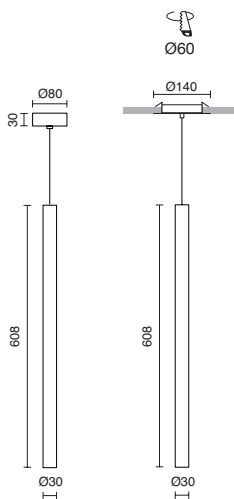

TANIA

LED SMD AC 4W 400lm 3000K

- ☐ 906E-L3104B-01
- ☒ 906E-L3104B-02
- ☒ 906E-L3104B-37
- ☒ 906E-L3104B-47

- ☐ 906F-L3104B-01
- ☒ 906F-L3104B-02
- ☒ 906F-L3104B-37
- ☒ 906F-L3104B-47

IP 40 220V 240V AC

Adaptador carril / Rail adapter / Adaptateur de rail

- ☐ B17P-X33X2B-01
- ☒ B17P-X33X2B-02
- ☒ B17P-X33X2B-03

Carril / Rail / Rail p. 232-235

☐ -01 Blanco / White / Blanc   ☒ -02 Negro / Black / Noir   ☒ -37 Cobre / Copper / Cuivre   ☒ -47 Oro / Gold / Or