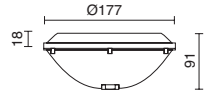

233B-L2416D-03

IP 68 max. 2m
12 COLORS
8 SEQUEN
12V AC

Junta tórica / Toric joint / Joint thorique

A11A-233-00

Alimentadores / Power supplies / Alimentateurs

Max. 350W (160x130x100mm)

Max. 700W (210x140x110mm)

B02I-X33F9D-02

B02I-X33G1D-02

IP 65
220V 240V AC
12V AC
IN OUT

En funcionamiento SIEMPRE SUMERGIDA (hasta 2m).
Keep ALWAYS UNDER WATER when ON (up to 2m).
En fonctionnement TOUJOURS IMMERGÉE (jusqu'à 2m).

1 lámpara ilumina 20m² en piscinas y no en fuentes (altura).
1 lamp light 20m² in swimming pools, but not in fountains (height).
1 lampe éclaire 20m² en piscines, sauf dans les fontaines.

En reposición de la lámpara, recomendamos cambiar la junta tórica.
For lamp replacement, we recommend changing the toric joint.
Lors de la substitution de la lampe, nous recommandons de changer le joint thorique.