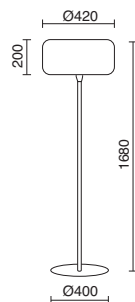

■ -39 Aluminio anodizado / Anodised aluminium / Aluminium anodisé

■ -02 Negro / Black / Noir

DECORATIVE

DECORATIVE

TASMANIA

E27 Led/Hal/Fluo 42W max.

■ 458A-G05X1A-04

ALU