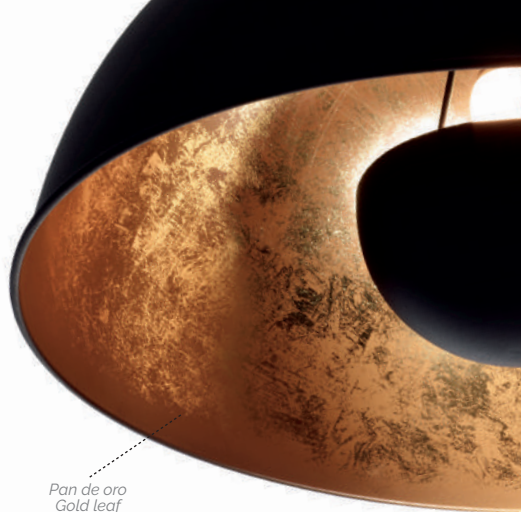

TANNA

Pan de oro
Gold leaf
Feuille d'or

E27 Led / Fluo / Hal max. 60W

  618A-G05X1A-02

  IP 20  110V 240V AC

Adaptador carril / Rail adapter / Adaptateur de rail

- B17P-X33X2B-01
- B17P-X33X2B-02
- B17P-X33X2B-03