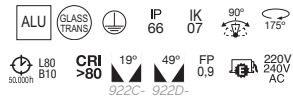

■ 922C-L3114B-04
■ 922D-L3114B-04

■ 922C-L3314B-04
■ 922D-L3314B-04