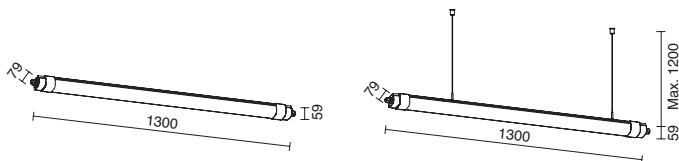

CROUS

4000K
LED SMD 37W 5850lm

5700K
LED SMD 37W 6150lm

■ □ 940B-L3340B-01

□ 940B-L3640B-01

■ □ 940D-L3340B-01

□ 940D-L3640B-01

4000K
LED SMD 46W 7550lm

5700K
LED SMD 46W 7850lm

■ □ 940E-L3350B-01

□ 940E-L3650B-01

■ □ 940F-L3350B-01

□ 940F-L3650B-01

940B-L3340B 940D-L3340B			940B-L3640B 940D-L3640B		
h (m)	d (m)	E (lux)	h (m)	d (m)	E (lux)
1,00	2,85	936	1,00	2,85	983
2,00	5,70	234	2,00	5,70	246
3,00	8,55	104	3,00	8,55	109
4,00	11,40	59	4,00	11,40	61
5,00	14,25	38	5,00	14,25	39

940E-L3350B 940F-L3350B			940E-L3650B 940F-L3650B		
h (m)	d (m)	E (lux)	h (m)	d (m)	E (lux)
1,00	2,85	1216	1,00	2,85	1265
2,00	5,70	304	2,00	5,70	316
3,00	8,55	135	3,00	8,55	141
4,00	11,40	76	4,00	11,40	79
5,00	14,25	49	5,00	14,25	51

□ -01 Blanco / White / Blanche