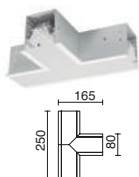

2700K LED SMD 6W 1015lm	3000K LED SMD 10W 1150lm	4000K LED SMD 10W 1300lm
CRI >80	□ B22F-L3006B-01 ■ B22F-L3006B-03	□ B22F-L3110B-01 ■ B22F-L3110B-03	□ B22F-L3310B-01 ■ B22F-L3310B-03
	LED SMD 8W 1190lm		LED SMD 8W 1240lm
CRI >90	□ B22F-L3908B-01 ■ B22F-L3908B-03	□ B22F-L3908B-01 ■ B22F-L3908B-03	□ B22F-L4008B-01 ■ B22F-L4008B-03