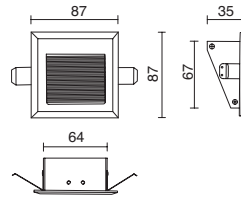

WINDOW 2

LED CREE 3W 160lm 3000K

- 726A-LO103B-01
- 726A-LO103B-39

IP

44

220V
240V

50/60Hz

50,00m

□ -01 Blanco / White / Blanche   ■ -39 Aluminio anodizado / Anodized aluminum / Aluminium anodisé