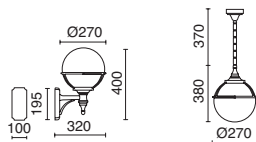

CLIC-CLAC GLOBO

E27 Led/Hal/Fluo 42W max.

- 061B-G05X1A-01
- 061B-G05X1A-02

- 061G-G05X1A-01
- 061G-G05X1A-02