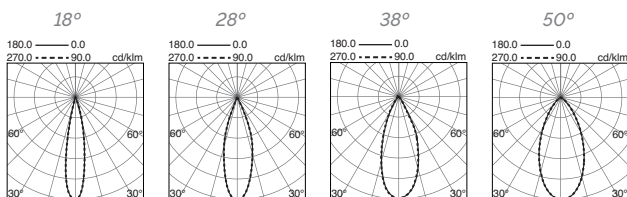

□ -01 Blanco / White / Blanche ■ -02 Negro / Black / Noir ◻ -32 Cromado / Chrome / Cromat ■ -47 Oro / Gold / Or