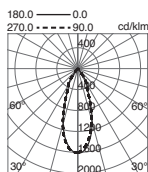

774D-L3138B

h (m)	d (m)	E (lux)
1,00	0,75	5040
2,00	1,50	1260
3,00	2,25	560
4,00	3,00	315
5,00	3,75	202

774D-L3338B

h (m)	d (m)	E (lux)
1,00	0,75	5450
2,00	1,50	1363
3,00	2,25	606
4,00	3,00	341
5,00	3,75	218

□ -01 Blanco / White / Blanche

■ -02 Negro / Black / Noir