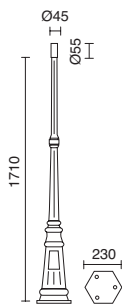

CAST

Cabezas no incluidas / Heads not included / Têtes non incluses

Postes / Poles / Mâts
h1340

h1710

h2010

Anclajes / Anchorages / Ancrages

A02C-004-00

A02A-004-00

A02B-004-00

Incremento de altura (h400mm)
Height extension (h400mm)
Augmentation de hauteur (h400mm)

□ A08A-C07-01
■ A08A-C07-02

💡 Lamps p.721

□ -01 Blanco / White / Blanche ■ -02 Negro / Black / Noir