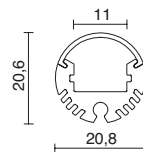

PERFILES / PROFILES / PROFILS

suspensión / pendant / suspension

L 3m

Perfil (3m)
Profile (3m)
Profil (3m)

Difusor opal (3m)
Opal diffuser (3m)
Diffuseur opale (3m)

Difusor transparente (3m)
Transparent diffuser (3m)
Diffuseur transparent (3m)

A69A-778-39

A69C-778-00

A69D-778-00

Tapa final
End cap
Embout

Tapa final con agujero
End cap with hole
Embout avec trou

Soporte armario
Wardrobe support
Support de garde-robe

A69G-778-03

A69H-778-03

A69I-778-00

Accesorio de suspensión (altura máxima 3m)
Suspension accessory (maximum height 3m)
Accessoire de suspension (hauteur maximum 3m)

A69J-778-00

L 3m

Perfil (3m)
Profile (3m)
Profil (3m)

Difusor opal (3m)
Opal diffuser (3m)
Diffuseur opale (3m)

Difusor transparente (3m)
Transparent diffuser (3m)
Diffuseur transparent (3m)

A70A-778-39

A70C-778-00

A70D-778-00

Tapa final
End cap
Embout

Tapa final con agujero
End cap with hole
Embout avec trou

A70G-778-03

A70H-778-03

Accesorio de suspensión (altura máxima 3m)
Suspension accessory (maximum height 3m)
Accessoire de suspension (hauteur maximum 3m)

A69J-778-00

Recomendaciones de uso e instalación / Recommendations for use and installation / Recommandations d'utilisation et d'installation (p.736)