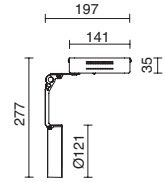

*Tienda LA OLD SKULL, Tarragona**Bar CROS, Barcelona*

HAITI

G53 LED AR111 12V (DIM.C)

G53 QR-LP 111 12V 75W max. (DIM.LC)

- 772B-G18RCB-01
- 772B-G18RCB-02
- 772B-G18RCB-03

- 772B-H18RCB-01
- 772B-H18RCB-02
- 772B-H18RCB-03