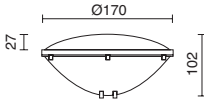

IP 68 max. 2m

81,000h
12 COLORS 8 SEQUEN 12V AC

Selección de colores mediante movimientos verticales.
Colour change through vertical movement.
Sélection des couleurs à l'aide de déplacements verticaux.