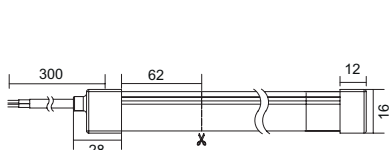

Incluyen 2 grapas de fijación / m
Includes 2 fixing clips / m
Comprend 2 clips de fixation / m

Alimentadores
Power supplies
Alimentations

P. 193

SENA RGB

IP
65CRI
80 10mm 5m

24V EPV 62mm

Doblado horizontal
Horizontal bending
Flexion horizontale