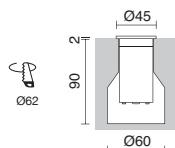

SHINNY

LED SMD 2,5W 170lm 3000K

■ 951A-L3103A-04

BERNA

LED SMD 1W 105lm 3000K

■ 912A-L0101F-30

Alimentador / Power supply / Alimentateur

12W IP30 (max. 9 unit.)

BO2Q-X3312F-01

IP	90V	24V
30	295V	DC
	AC	
	IN	OUT

■ -04 Antracita / Anthracite / Anthracite   ■ -30 Inox / Stainless steel / Inox