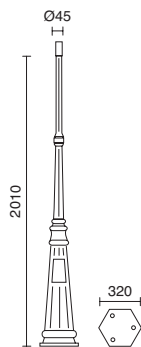

CAST

Cabezas no incluidas / Heads not included / Têtes non incluses

Postes / Poles / Mâts
h1340

h1710

h2010

Anclajes / Anchorages / Ancrages

A02C-004-00

A02A-004-00

A02B-004-00

Incremento de altura (h400mm)
Height extension (h400mm)
Augmentation de hauteur (h400mm)

□ A08A-C07-01
■ A08A-C07-02

💡 Lamps p.721

□ -01 Blanco / White / Blanche ■ -02 Negro / Black / Noir