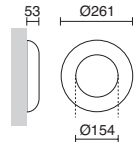

PRAGA

>5700K

LED SMD 16W - 24VA 1485 lm

RGB

LED SMD 27W - 37VA

☐ 253A-L0316D-01

☐ 253A-L0427D-01

IP 68

50,000h

2,5m

12 COLORS

8 SEQUEN

12V AC

max. 2m

Alimentadores / Power supplies / Alimentateurs

Max. 350W (160x130x100mm)

Max. 700W (210x140x110mm)

B02I-X33F9D-02

B02I-X33G1D-02

IP 65

220V AC

240V AC

12V AC

IN OUT

Instalación en piscinas hormigonadas.
En funcionamiento SIEMPRE SUMERGIDA (hasta 2m).
Consultar opciones de instalación en piscinas prefabricadas y con liner.

Suitable for installation in concrete pools.
Keep ALWAYS UNDER WATER when ON (up to 2m).
Consult installation options in prefabricated pools and with liner.

Installation en piscines béton.
En fonctionnement TOUJOURS IMMERGÉE (jusqu'à 2m).
Consultez les options d'installation dans les piscines préfabriquées et avec liner.

1 lámpara ilumina 20m² en piscinas y no en fuentes (altura).
1 lamp lights 20m² in swimming pools, but not in fountains (height).
1 lampe éclaire 20m² en piscines, sauf dans les fontaines.

Disponibile con lámpara V2.
Available with V2 lamp version.
Disponibile avec lampe V2.

Disponibile en acero inoxidable.
Available in stainless steel.
Disponibile en acier inoxydable.

Disponibile DMX con lámpara V2.
Available in DMX with V2 lamp version.
Disponibile DMX avec lampe V2.

☐ -01 Blanco / White / Blanche