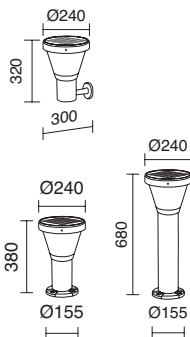

ERGO N

LED SMD 4,5W 435lm/445lm 3000K/4000K

■ ■ 1044A-L4105K-02

■ ■ 1044B-L4105K-02

■ ■ 1044C-L4105K-02

Sensor crepuscular (25lux)
Twilight sensor (25lux)
Capteur crépusculaire (25lux)

3000K	435lm
4000K	445lm

☀️ 🌙	🕒	LED
< 25 lux	1st H.	100%
	2nd H.	80%
	3rd-4th H.	60%
	5th-7th H.	40%
	8th-12th H.	30%

Tiempo de carga: 6/8h
Duración carga completa: Hasta 12h

Loading time: 6/8h
Full load duration: Up to 12h

Temps de chargement: 6/8hrs
Durée pleine charge: jusqu'à 12h

100% Seguro / Safety
>2000 Ciclos / Cycles
Carga rápida / Fast charge

■ -02 Negro / Black / Noir