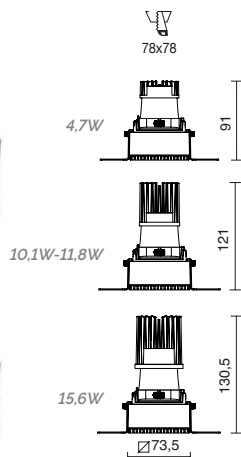

VIP2T

1010A-

CRI >90		
4,7W	10,6W	15,6W
2700K 650lm	2700K 1317lm	2700K 1940lm
3000K 680lm	3000K 1376lm	3000K 2028lm
4000K 719lm	4000K 1456lm	4000K 2145lm

CRI >97
10,1W
2700K 923lm
3000K 949lm
4000K 1031lm

CRI >95 DTW
11,8W
2000K 28lm
3000K 1179lm

TUNNABLE WHITE
10,6W
2700K 1278lm
6500K 1563lm

Acabados/Finishes/Finitions

Filtros / Filters / Filtres

Antideslumbrante
Anti-glare
Antibloissant

Oval
Oval
Oval

IP 44 PC TRANS

□ -01 Blanco / White / Blanche   ■ -02 Negro / Black / Noir   ◻ -32 Cromado / Chrome / Cromat   ■ -47 Oro / Gold / Or