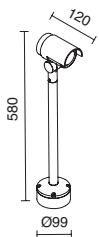

Lamps p.722

-02 Negro / Black / Noir -04 Antracita / Anthracite / Anthracite

NAGORE

LED COB AC 10W 1100lm 3000K

851A-L3110B-04

LED COB AC 10W 1100lm 3000K

851B-L3110B-04

-04 Antracita / Anthracite / Anthracite