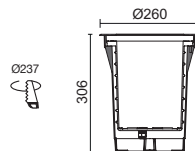

MALVA

3000K
LED COB 25W 4850lm

4000K
LED COB 25W 5100lm

1. 1023D-L3125B10-30
   - 1023D-L3125B30-30
   - 1023D-L3125B40-30
2. ---
3. LED COB 25W 3540lm
4. 1023E-L3125B30-30

1. 1023D-L3325B10-30
   - 1023D-L3325B30-30
   - 1023D-L3325B40-30
2. ---
3. LED COB 25W 3670lm
4. 1023E-L3325B30-30

Consultar opciones de regulación
Consult regulation options
Consulter les options de régulation

RGBW
White 6500K

LED SMD 12W 1650lm

- 1023F-L1412F1X-30
- 1023F-L1412F3X-30
- 1023F-L1412F6X-30

Sistema control DMX integrado.
Integrated DMX control system.
Système de contrôle DMX intégré.

Marco cuadrado disponible
Square frame available
Cadre carré disponible

-30 Inox / Stainless steel / Inox