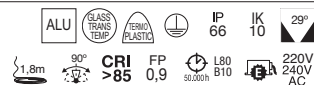

Disponible en 20°, 42° y 61°.
Available in 20°, 42° and 61°.
Disponible en 20°, 42° et 61°.

■ -02 Negro / Black / Noir   ■ -03 Gris / Grey / Gris