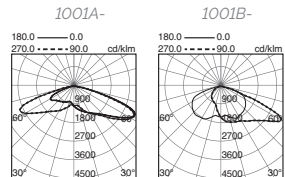

█ -04 Antracita / Anthracite / Anthracite