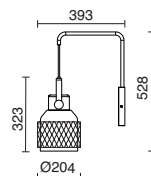

TOSCA

BY NACHO TIMÓN

E27 Led/Fluo/Hal max. 60W

- 956C-G05X1A-01
- 956C-G05X1A-02
- 956C-G05X1A-06

Lamps p.721

□ -01 Blanco / White / Blanc ■ -02 Negro / Black / Noir ■ -06 Azul / Blue / Bleu

TANIA

2x LED SMD AC 4W 400lm 3000K