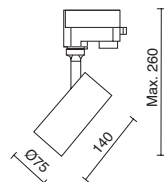

LED COB 18W 1575lm 3000K

- ☐ ☐ 836B-L3121B-01
- ☐ ☐ 836C-L3121B-01
- ☐ ☐ 836D-L3121B-01