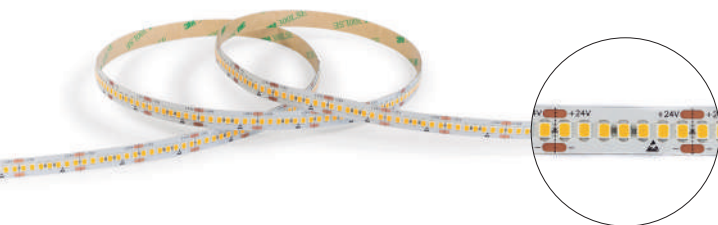

4000K

14,4W/m 1730lm/m

180

LED/m 200AS-L3814FCO-00

200AS-L3914FCO-00

200AS-L4014FCO-00

38,5 mm

CRI 90 10mm 5m