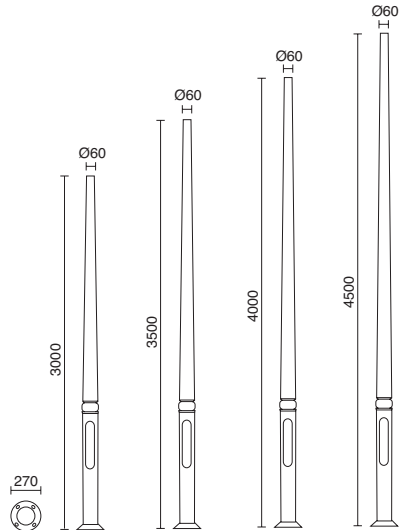

Postes / Poles / Mäts
h3000

C04A-32-02

h3500

C04B-32-02

h4000

C04C-32-02

h4500

C04D-32-02

Lamps p.720

■ -02 Negro / Black / Noir