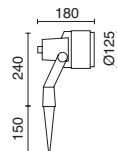

💡 Lamps p. 721

■ -04 Antracita / Anthracite / Anthracite