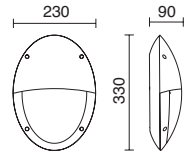

E27 Led/Fluo 23W max.

- ☐ 317B-G05X1A-01
- ☒ 317B-G05X1A-02
- ☐ 317B-G05X1A-03