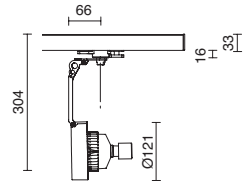

GU10 LED AR111 230V

- 772A-G21X1B-01
- 772A-G21X1B-02
- 772A-G21X1B-03