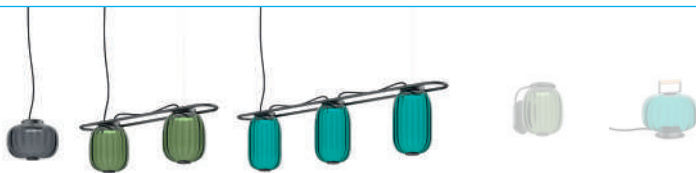

-32 Cromo / Chrome / Chrom -35 Niquel satinado / Satin nickel / Nickel satiné

PENDANT & CEILING LAMPS

SERIES PENDANT LAMPS

KRISTA N

P.244

TWIST

P.249

TOSCA