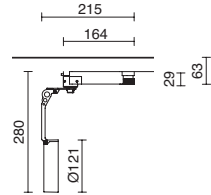

- ☐ 772A-G18RCB-01
- ☒ 772A-G18RCB-02
- ☐ 772A-G18RCB-03