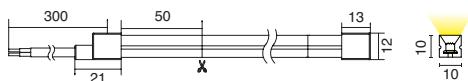

Doblado vertical
Vertical bending
Flexion verticale

2700K

12.7W/m 950lm/m

3000K

12.7W/m 960lm/m

4000K

12.7W/m 1020lm/m

140
LED/m

207CN-L3012FCO-00

207CN-L3112FCO-00

207CN-L3312FCO-00

Incluyen 2 grapas de fijación / m
Includes 2 fixing clips / m
Comprend 2 clips de fixation / m

Alimentadores
Power supplies
Alimentations

P. 193