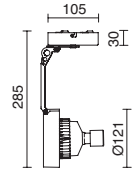

HAITI

GU10 LED AR111 230V

- 772B-G21X1B-01
- 772B-G21X1B-02
- 772B-G21X1B-03