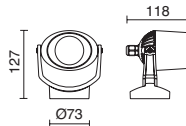

Piqueta / Spike / Piquet

A05A-409-02

GU10 LED 3,5W

572A-G21X1A-02