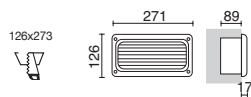

E27 Led/HaL/Fluo 42W max.

- ☐ O63B-G05X1A-01
- ☒ O63B-G05X1A-02