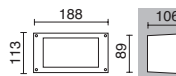

DEVON

3000K	380lm
4000K	395lm
6500K	415lm

- ☐ 084A-G31X1A-01
- ☒ 084A-G31X1A-02
- ☐ 084A-G31X1A-03

RESIN PMMA OPAL RESIN IP 66 IK 10 CRI >80 25,000h U.V. TREATED 110V 240V AC K SELECT SEA SIDE SUITABLE

3000K	380lm
4000K	395lm
6500K	415lm

- ☐ 084C-G31X1A-01
- ☒ 084C-G31X1A-03

RESIN PMMA OPAL RESIN IP 66 IK 10 ASIM CRI >80 25,000h U.V. TREATED 110V 240V AC K SELECT SEA SIDE SUITABLE

3000K	380lm
4000K	395lm
6500K	415lm

- ☐ 084G-G31X1A-01
- ☒ 084G-G31X1A-02
- ☐ 084G-G31X1A-03

RESIN PMMA OPAL RESIN IP 66 IK 10 CRI >80 25,000h U.V. TREATED 110V 240V AC K SELECT SEA SIDE SUITABLE

3000K	380lm
4000K	395lm
6500K	415lm

- ☐ 084I-G31X1A-01
- ☒ 084I-G31X1A-02
- ☐ 084I-G31X1A-03

RESIN PMMA OPAL RESIN IP 66 IK 10 ASIM CRI >80 25,000h U.V. TREATED 110V 240V AC K SELECT SEA SIDE SUITABLE

☐ -01 Blanco / White / Blanc   ☒ -02 Negro / Black / Noir   ☐ -03 Gris / Grey / Gris