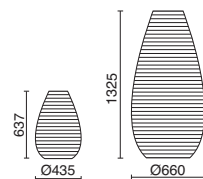

■ ■ ■ 1028E-L38RCB-02-06

3x LED SMD AC 10W 2490lm 2700K

■ ■ ■ 1028F-L38RCB-02-06

■ -02 Negro / Black / Noir ■ -06 Azul / Blue / Bleu

TWIST

BY NACHO TIMÓN

h637

GX53 LED T2 10W 1200lm 3000K