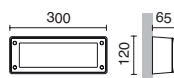

☐ -01 Bianco / White / Blanc   ☐ -02 Negro / Black / Noir   ☐ -03 Gris / Grey / Gris