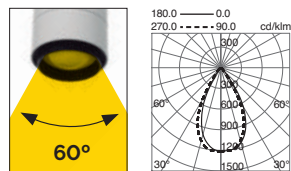

803A-L3335B / 10°

h (m)	d (m)	E (lux)
1,00	0,21	23602
2,00	0,42	5901
3,00	0,63	2622
4,00	0,84	1475
5,00	1,05	944

803A-L3335B / 60°

h (m)	d (m)	E (lux)
1,00	1,15	4941
2,00	2,30	1235
3,00	3,45	549
4,00	4,60	309
5,00	5,75	198