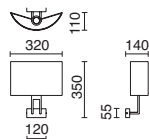

CLASSICAL

E27 Led/Fluo/Hal max. 40W (Ø45)

- ◻ 986A-G05X1A-35-CA
- ◼ 986A-G05X1A-47-CB