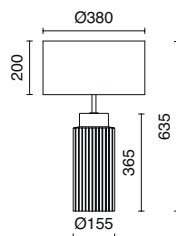

E27 Led max. 15W

- ☐ ☐ 1033B-L3810B-01-CA
- ☒ ☐ 1033B-L3810B-02-CK
- ☐ ☒ 1033B-L3810B-47-SG