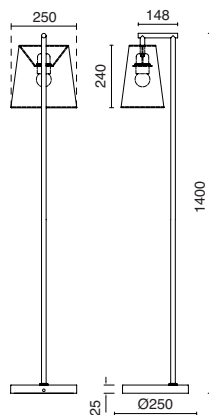

NEMO

ACER (SYNT) IP 20 2m E27 110V 240V AC

E27 Led / Fluo / Hal max. 40W

- ○ 1017C-G05X1A-01-D1
- ○ 1017C-G05X1A-01-D2
- ● 1017C-G05X1A-01-D3
- ● 1017C-G05X1A-02-D4