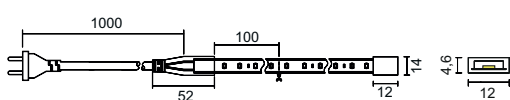

VOLGA

IP
65

220V
240V
AC

DIRECTO A RED
DIRECT TO NETWORK
DIRECTEMENT AU RÉSEAU

CRI
80 12mm 20mm

CRI
80 120° SDCM < 6 20mm 220V
240V
AC

2700K / 3000K

4000K

2700K
18W/m 1940lm/m

3000K
18W/m 2070lm/m

4000K
18W/m 2150lm/m

140
LED/m

204CH-L3017BC0-00

204CH-L3117BC0-00

204CH-L3317BC0-00

100 mm

Perfiles
Profiles
Profils

P. 178

Recomendaciones de uso e instalación / Recommendations for use and installation / Recommandations d'utilisation et d'installation (p.736)