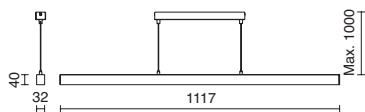

SIGMA

2700K
LED SMD 44W 4543lm

- ☐ 809A-L3844B-01
- ☒ 809A-L3844B-03

- ☐ 809A-L38RDB-01
- ☒ 809A-L38RDB-03

3000K
LED SMD 44W 4010lm

- ☐ 809A-L3144B-01
- ☒ 809A-L3144B-03

- ☐ 809A-L31RDB-01
- ☒ 809A-L31RDB-03

4000K
LED SMD 44W 4670lm

- ☐ 809A-L3344B-01
- ☒ 809A-L3344B-03

- ☐ 809A-L33RDB-01
- ☒ 809A-L33RDB-03

NO
DIM.

DALI

2700K
LED SMD 57W 5840lm

- ☐ 809B-L3857B-01
- ☒ 809B-L3857B-03

- ☐ 809B-L38RDB-01
- ☒ 809B-L38RDB-03

3000K
LED SMD 57W 5195lm

- ☐ 809B-L3157B-01
- ☒ 809B-L3157B-03

- ☐ 809B-L31RDB-01
- ☒ 809B-L31RDB-03

4000K
LED SMD 57W 6050lm

- ☐ 809B-L3357B-01
- ☒ 809B-L3357B-03

- ☐ 809B-L33RDB-01
- ☒ 809B-L33RDB-03

NO
DIM.

DALI

☐ -01 Blanco / White / Blanche ☒ -03 Gris / Grey / Gris