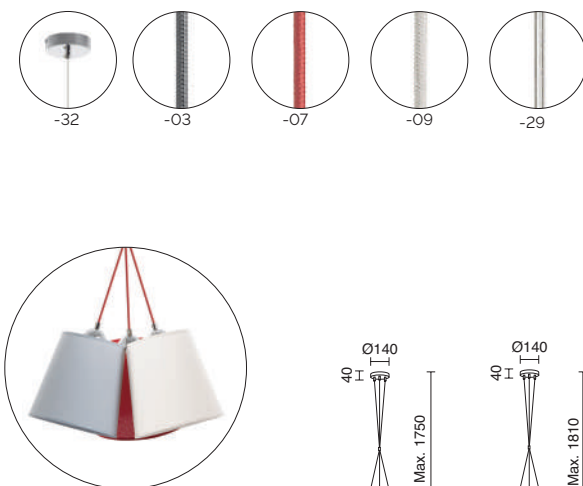

A TU ESTILO

E27 Led / Fluo / Hal max. 60W

- 716A-G05X1A-03
- 716A-G05X1A-07
- 716A-G05X1A-09
- 716A-G05X1A-29

Pantallas disponibles:
Available shades:
Abat-jours disponibles:

A32B-, A32C-, A32D- (pag. 289)