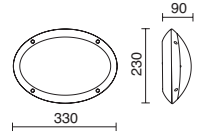

TEIA

E27 Led/Fluo 23W max.

- ☐ 317A-G05X1A-01
- ☒ 317A-G05X1A-02
- ☐ 317A-G05X1A-03