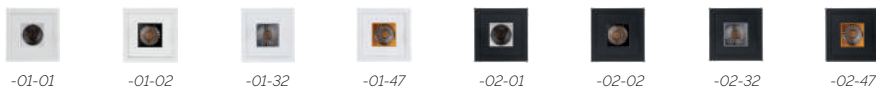

1008A-

CRI >90		
4.7W	10.6W	15.6W
2700K 650lm	2700K 1317lm	2700K 1940lm
3000K 680lm	3000K 1376lm	3000K 2028lm
4000K 719lm	4000K 1456lm	4000K 2145lm

CRI >97
10.1W
2700K 923lm
3000K 949lm
4000K 1031lm

CRI >95 DTW
11.8W
2000K 28lm
3000K 1179lm

TUNNABLE WHITE
10.6W
2700K 1278lm
6500K 1563lm

Acabados/Finishes/Finitions

- 9 - 10

Filtros / Filters / Filtres

Antideslumbrante
Anti-glare
Antiéblouissant

■ A04Q-1006-02

Oval
Oval
Oval

PC PRISM

■ A47Q-1006-92