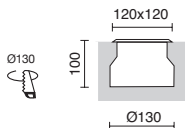

ELIO

3000K
LED SMD AC 4W 500lm

4000K
LED SMD AC 4W 510lm

➔ 093A-LO105B-30

093A-LO205B-30

GX53 LED T2 3W / 4W / 6W

➔ 093A-G31X1A-30

3000K
LED SMD AC 4W 500lm

4000K
LED SMD AC 4W 510lm

➔ 249A-LO105B-30

249A-LO205B-30

GX53 LED T2 3W / 4W / 6W

➔ 249A-G31X1A-30

Lamps p. 720

-30 Inox / Stainless steel / Inox