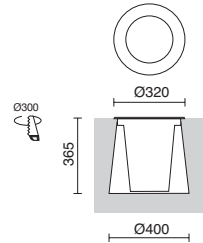

18W
LED COB 2500lm 3000K

27W
LED COB 4100lm 3000K

3000Kg
40Km/h

404B-LO118B-30

17° and 55° available.

404B-LO127B-30

40° and 60° available.

Led con reflector metalizado.
Led metalized reflector.
Led avec réflecteur métallique.

Óptica especular de alto rendimiento.
Efficiency specular optics.
Optique spéculaire haute performance.

Incorpora un cristal interno de 4mm.
Incorporates internal glass lens of 4mm.
Il intègre un verre interne de 4 mm.

Consultar disponibilidad 4000K.
Consult availability 4000K.
Vérifiez la disponibilité 4000K.

Caja de empotrar troncocónica. Instalación cementada.
Truncated cone flush-mount box. Cemented installation.
Boîtier d'encastrement conique. Scellement de l'installation au béton.

-30 Inox / Stainless steel / Inox