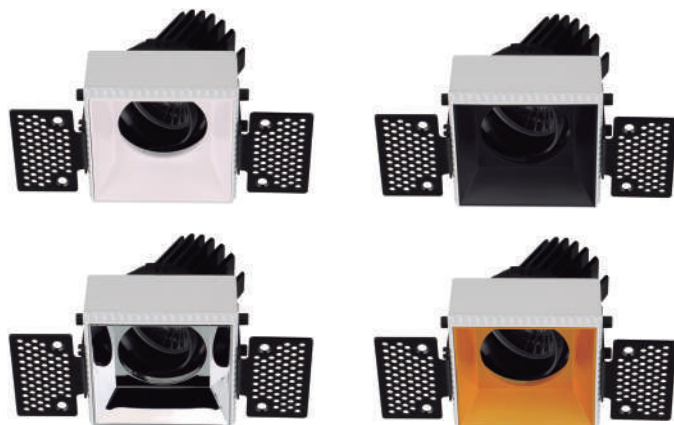

VIP2T

1010A-

CRI >90		
4,7W	10,6W	15,6W
2700K 650lm	2700K 1317lm	2700K 1940lm
3000K 680lm	3000K 1376lm	3000K 2028lm
4000K 719lm	4000K 1456lm	4000K 2145lm

CRI >97
10,1W
2700K 923lm
3000K 949lm
4000K 1031lm