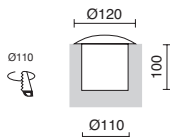

SURI

4000K
LED SMD AC 4W 510lm

➔ ■ 302A-L0105B-04

■ 302A-L0205B-04

4000K
LED SMD AC 4W 510lm

➔ ■ 302B-L0105B-04

■ 302B-L0205B-04

4000K
LED SMD AC 4W 510lm

➔ ■ 302C-L0105B-04

■ 302C-L0205B-04

■ -04 Antracita / Anthracite / Anthracite