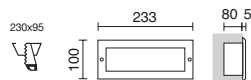

GAMMA

LED SMD AC 9W 1160lm 3000K

1. ☐ 119A-LO109B-01
   ■ 119A-LO109B-02