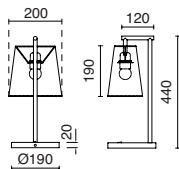

Carril / Rail / Rail p. 232-235

Lamps p. 722

□ -01 Blanco / White / Blanc ■ -02 Negro / Black / Noir ■ -37 Cobre / Copper / Cuivre ■ -47 Oro / Gold / Or

NEMO

E27 Led / Fluo / Hal max. 40W

- 1017A-G05X1A-01-D1
- 1017A-G05X1A-01-D2
- 1017A-G05X1A-01-D3
- 1017A-G05X1A-02-D4