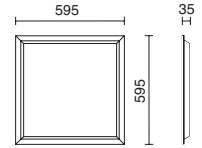

HIMMEL

3000K
LED SMD 40W 3400lm

4000K
LED SMD 40W 3600lm

□ 583C-L3140B-01

□ 583C-L3340B-01

*Para falso techo modular.
For modular ceiling.
Pour faux plafond.*

Kit de superficie
Surface mounted kit
Kit de surface

■ A20B-583-01

□ -01 Blanco / White / Blanche