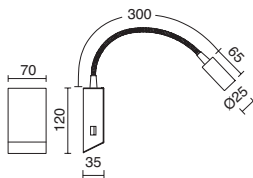

LED SMD 3W 240lm 3000K

- 517B-LO103B-35
- 517B-LO103B-46