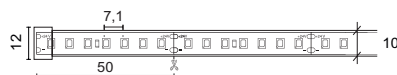

SMD 2635 24V CRI 90 120° SDCM <3

2700K

9,6W/m 979/m

3000K

9,6W/m 1010lm/m

4000K

9,6W/m 1100lm/m

140
LED/m

200DS-L3810FCO-00

200DS-L3910FCO-00

200DS-L4010FCO-00

50 mm