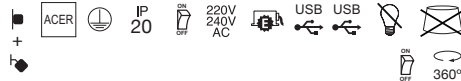

E27 Led / Fluo / Hal max. 60W + LED SMD 3W 240lm 3000K

507F-YO5X1B-35
507F-YO5X1B-46