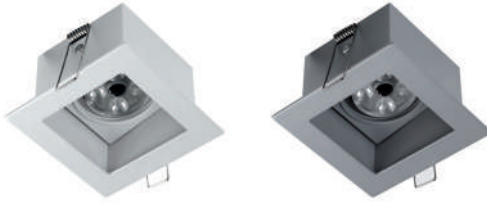

LED Retrofit / QR-CBC 51 12V 50W max.

□ 752A-G23X1D-01

■ 752A-G23X1D-02

■ 752A-G23X1D-03

Lamps p. 720, 722

□ -01 Blanco / White / Blanche ■ -02 Negro / Black / Noir ■ -03 Gris / Grey / Gris

JANUS

GU10