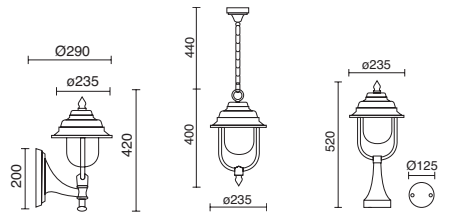

E27 Led/Hal/Fluo 42W max.

- 167B-G05X1A-02
- 167A-G05X1A-02

E27 Led/Hal/Fluo 42W max.

- 167H-G05X1A-02

Lamps p.721

□ -01 Blanco / White / Blanche ■ -02 Negro / Black / Noir