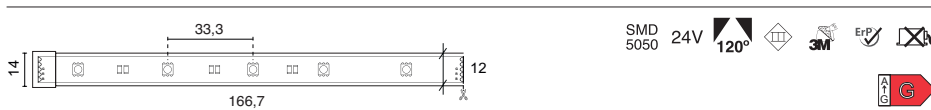

NILO RGB

IP
67

SMD 5050 24V 120° 3M ENEC

7,2W/m ● 65lm/m ● 130lm/m ● 55lm/m

30 LED/m 200DS-LO407FCO-00