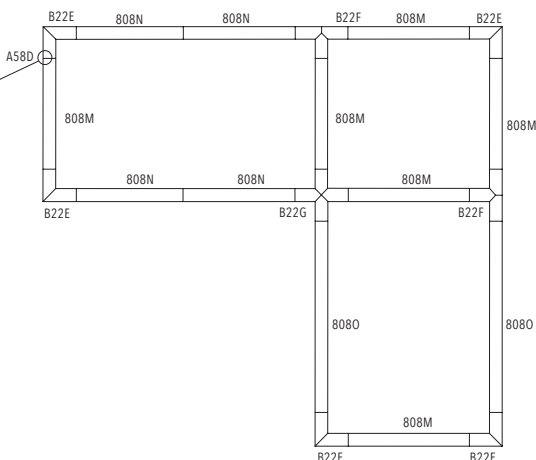

ACC. FENIX

Accesorios para sistemas de iluminación / Accesories for lighting systems / Accessoires pour systèmes d'éclairage

NO DIM ALU ALU PMMA OPAL ALU PAINT 108° IP 20 FP >0,90 CRI >80 L80 B20 60,000h 3-SDCM UGR <19 220V 240V AC 50/60Hz

	2700K LED SMD 4W 680lm	3000K LED SMD 7W 795lm	4000K LED SMD 7W 900lm
CRI >80	□ B22E-L3004B-01 ■ B22E-L3004B-03	□ B22E-L3107B-01 ■ B22E-L3107B-03	□ B22E-L3307B-01 ■ B22E-L3307B-03
	LED SMD 5,5W 860lm		LED SMD 5,5W 900lm
CRI >90	□ B22E-L3906B-01 ■ B22E-L3906B-03	□ B22E-L3906B-01 ■ B22E-L3906B-03	□ B22E-L4006B-01 ■ B22E-L4006B-03

	2700K LED SMD 6W 1015lm	3000K LED SMD 10W 1150lm	4000K LED SMD 10W 1300lm
CRI >80	□ B22F-L3006B-01 ■ B22F-L3006B-03	□ B22F-L3110B-01 ■ B22F-L3110B-03	□ B22F-L3310B-01 ■ B22F-L3310B-03
	LED SMD 8W 1190lm		LED SMD 8W 1240lm
CRI >90	□ B22F-L3908B-01 ■ B22F-L3908B-03	□ B22F-L3908B-01 ■ B22F-L3908B-03	□ B22F-L4008B-01 ■ B22F-L4008B-03

	2700K LED SMD 8W 1315lm	3000K LED SMD 13W 1505lm	4000K LED SMD 13W 1700lm
CRI >80	□ B22G-L3008B-01 ■ B22G-L3008B-03	□ B22G-L3113B-01 ■ B22G-L3113B-03	□ B22G-L3313B-01 ■ B22G-L3313B-03
	LED SMD 12W 1785lm		LED SMD 12W 1860lm
CRI >90	□ B22G-L3912B-01 ■ B22G-L3912B-03	□ B22G-L3912B-01 ■ B22G-L3912B-03	□ B22G-L4012B-01 ■ B22G-L4012B-03

A58D-808-41

□ -01 Blanco / White / Blanche ■ -03 Gris / Grey / Gris