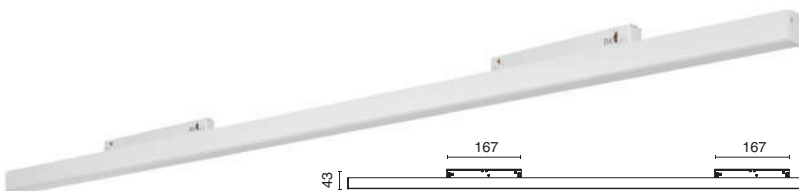

48V
DC

2700K
LED SMD 15,2W 2683lm

3000K
LED SMD 15,2W 2786lm

□ 1038E-L3825VBO-01
■ 1038E-L3825VBO-02

□ 1038E-L3925VBO-01
■ 1038E-L3925VBO-02

NO
DIM.

IP 20

CRI >90

□ 1038E-L3825VBD-01
■ 1038E-L3825VBD-02

□ 1038E-L3925VBD-01
■ 1038E-L3925VBD-02

DALI

3-SDCM

48V
DC