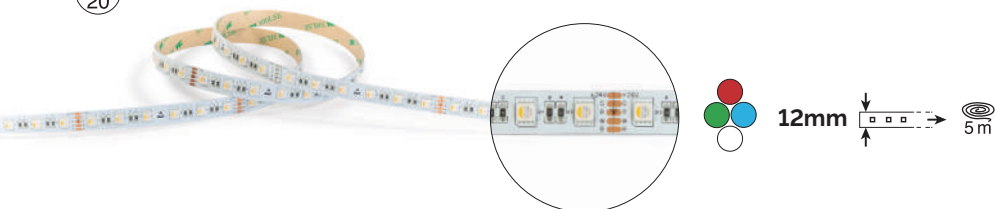

NILO RGB+W

IP
20