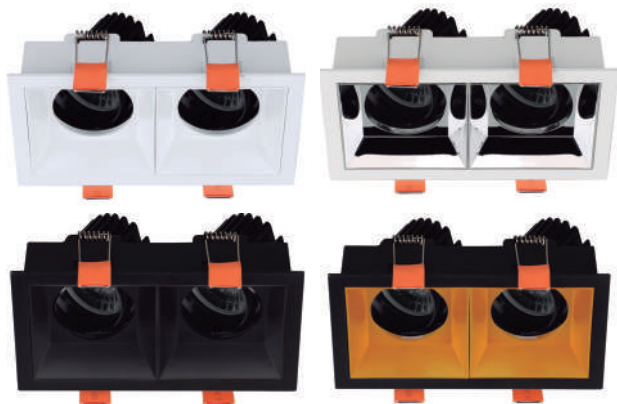

VIP2

ALU PC TRANS ALU PC IP 20 355° 30° UGR <19 50/60Hz

1007B-

CRI >90			CRI >97		CRI >95 DTW		TUNNABLE WHITE	
2x 4,7W	2x 10,6W	2x 15,6W	2x 10,1W		2x 11,8W		2x 10,6W	
2700K 2x 650lm	2700K 2x 1317lm	2700K 2x 1940lm	2700K 2x 923lm		2000K 2x 28lm		2700K 2x 1278lm	
3000K 2x 680lm	3000K 2x 1376lm	3000K 2x 2028lm	3000K 2x 949lm		3000K 2x 1179lm		6500K 2x 1563lm	
4000K 2x 719lm	4000K 2x 1456lm	4000K 2x 2145lm	4000K 2x 1031lm					

Acabados/Finishes/Finitions

- 9 - 10