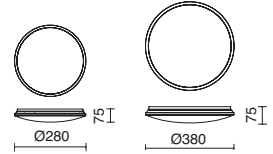

CARME

LED SMD **16,5W**
1870lm 2270lm 2110lm
3000K 4000K 6000K

LED SMD **27,5W**
2730lm 3330lm 3090lm
3000K 4000K 6000K

☐ 731B-L4118B-01

☐ 731C-L4130B-01

LED SMD **16,5W**
1870lm 2270lm 2110lm
3000K 4000K 6000K

LED SMD **27,5W**
2730lm 3330lm 3090lm
3000K 4000K 6000K

☐ 731D-L4118B-28

☐ 731E-L4130B-28

h (m)	d (m)	E (lux)
1,00	3,45	856
2,00	6,90	214
3,00	10,35	95
4,00	13,80	54
5,00	17,25	34

h (m)	d (m)	E (lux)
1,00	3,45	1038
2,00	6,90	260
3,00	10,35	115
4,00	13,80	65
5,00	17,25	42

h (m)	d (m)	E (lux)
1,00	3,45	965
2,00	6,90	241
3,00	10,35	107
4,00	13,80	60
5,00	17,25	39

☐ -01 Blanco / White / Blanche

☐ -28 Matizado / Frosted / Mat