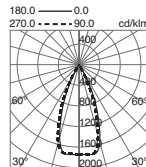

809H-L3825B

h (m)	d (m)	E (lux)
1,00	0,89	4545
2,00	1,78	1136
3,00	2,67	505
4,00	3,56	284
5,00	4,45	181

809H-L3125B

h (m)	d (m)	E (lux)
1,00	0,89	3992
2,00	1,78	998
3,00	2,67	444
4,00	3,56	250
5,00	4,45	160

809H-L3325B

h (m)	d (m)	E (lux)
1,00	0,89	4648
2,00	1,78	1162
3,00	2,67	516
4,00	3,56	291
5,00	4,45	186

□ -01 Blanco / White / Blanche   ■ -03 Gris / Grey / Gris