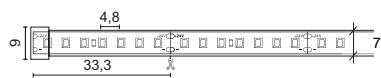

SMD 2016 24V **CRI 90** 120° SDCM <3

2700K

14,4W/m 1305lm/m

3000K

14,4W/m 1240lm/m

4000K

14,4W/m 1430lm/m

238
LED/m

203DS-L3814FCO-00

203DS-L3914FCO-00

203DS-L4014FCO-00

33,3 mm