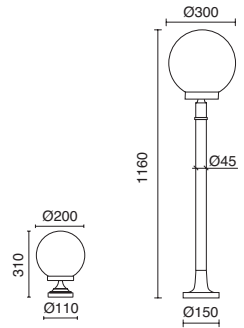

GLOBI

h310

E27 Led/Hal/Fluo 42W max.

■ □ 127G-G05X1A-01
■ 127G-G05X1A-02

h1160

E27 Led/Hal/Fluo 42W max.

■ □ 127K-G05X1A-01
■ 127K-G05X1A-02

*Instalar sobre suelo rígido. En césped o tierra, añadir pilastro de cemento.
Install on rigid ground. On grass or earth, add pilaster cement.
Installer sur sol rigide. Sur l'herbe ou la terre, ajoutez un pilastre ciment.*

Lamps p.721

□ -01 Blanco / White / Blanche ■ -02 Negro / Black / Noir