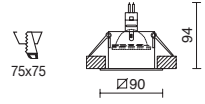

LED Retrofit / QR-CBC 51 12V 50W max.

□ 752A-G23X1D-01

■ 752A-G23X1D-02

■ 752A-G23X1D-03

Lamps p. 720, 722

□ -01 Blanco / White / Blanche ■ -02 Negro / Black / Noir ■ -03 Gris / Grey / Gris

JANUS

GU10