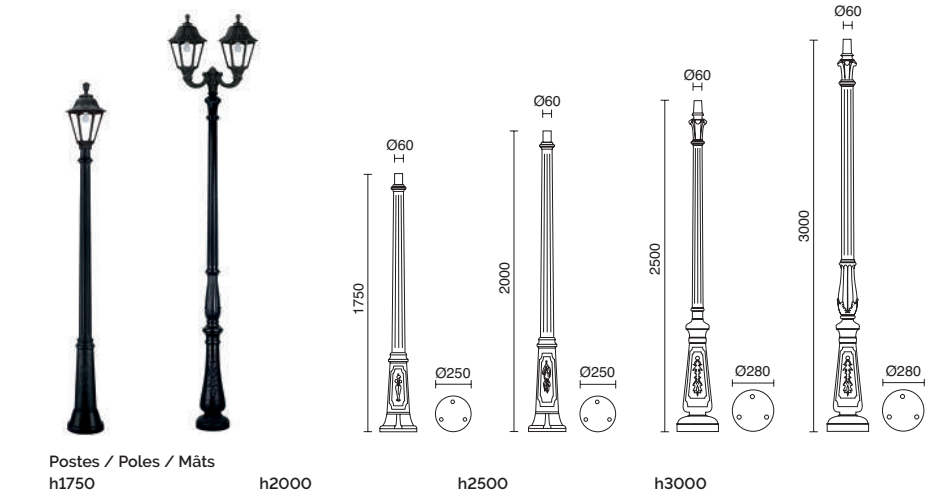

Postes / Poles / Mâts h1750 C08B-31-02	h2000 C08C-31-02	h2500 C10A-31-02	h3000 C10B-31-02	

Lamps p.721

-02 Negro / Black / Noir