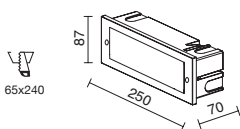

DAS

LED SMD 5W 710lm 3000K

544A-L0105A-30