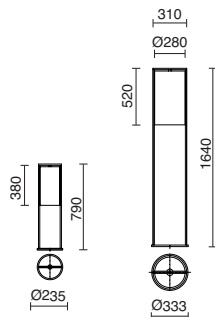

SINTRA

h790

E27 Led / Fluo / Hal max. 40W

h1640

E27 Led / Fluo / Hal max. 60W

■ ● ○ 917B-G05X1A-02-CA

■ ● ○ 917A-G05X1A-02-CA

ACER COTTON

IP 20

2m

UL

110V 240V AC

Light bulb icon

Light bulb icon Lamps p. 721

■ -02 Negro / Black / Noir ○ -CA Cotton White