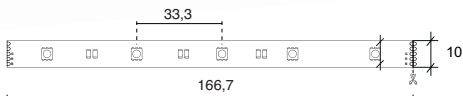

Recomendaciones de uso e instalación / Recommendations for use and installation / Recommandations d'utilisation et d'installation (p.736)

NILO RGB

IP
20

10mm 5m

SMD 5050 24V 120° 3M EIP

7,2W/m ● 65lm/m ● 130lm/m ● 55lm/m