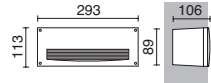

- ☐ 084C-G31X2A-01
- ☒ 084C-G31X2A-02
- ☐ 084C-G31X2A-03

☐ -01 Blanco / White / Blanc   ☒ -02 Negro / Black / Noir   ☐ -03 Gris / Grey / Gris