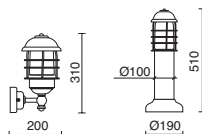

Latón puro, envejecimiento verdoso.
Pure brass, greenish aging.
Laiton pur, vieillissement verdâtre.

E27 Led/Hal/Fluo 42W max.

667A-G05X1A-33