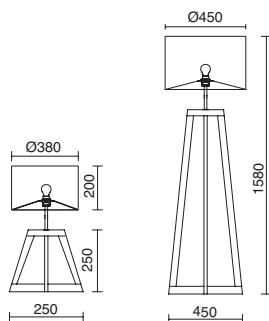

E27 Led / Fluo / Hal max. 40W

E27 Led / Fluo / Hal max. 60W

- 703B-G05X1A-02
- 703B-G05X1A-50

- 703A-G05X1A-02
- 703A-G05X1A-50

Accesorio necesario / necessary accessory / accessoire nécessaire

PANTALLAS / SHADES / ABAT-JOURS

- ☐ A29C-004-CA
- ☒ A29C-004-CB
- ☐ A29C-004-DC
- ☐ A29C-004-CG

- ☐ A29B-004-CA
- ☒ A29B-004-CB
- ☐ A29B-004-DC
- ☐ A29B-004-CG

Lamps p. 721

-50 Madera Haya / Beech Wood / Bois hêtre ☐ -CA Cotton White ☒ -CB Cotton Black ☐ -DC Eco Beige ☒ -CG Cotton Earth