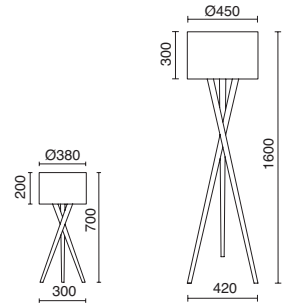

WOOD

E27 Led / Fluo / Hal. max. 60W

621B-G05X1A-50

621A-G05X1A-50

IP 20

110V
240V
AC

Accesorio necesario / Necessary accessory / Accessoire nécessaire

PANTALLAS / SHADES / ABAT-JOURS

- ☐ A29C-004-CA
- ☐ A29C-004-DC
- ☐ A29C-004-CG

- ☐ A29B-004-CA
- ☐ A29B-004-DC
- ☐ A29B-004-CG

Lamps p. 721

-50 Madera Haya / Beech Wood / Bois hêtre

☐ -CA Cotton White

☐ -CG Cotton Earth

☐ -DC Eco Beige