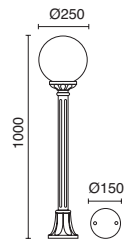

INDURA GLOBO

■ ■ 151H-G05X1A-02

■ ■ 148H-G05X1A-02

■ ■ 151I-G05X1A-02

💡 Lamps p.721

■ -02 Negro / Black / Noir