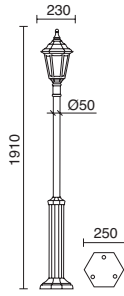

CLIC-CLAC 6

- PA
- PC TRANS
- IP 44
- 110V 240V AC
- SEA SIDE SUITABLE

  h1930 E27 Led/Hal/Fluo 42W max.	 h1910 E27 Led/Hal/Fluo 42W max.	 h2040 E27 Led/Hal/Fluo 2x 42W max.
060J-G05X1A-01 060J-G05X1A-02	060D-G05X1A-01 060D-G05X1A-02	060E-G05X1A-01 060E-G05X1A-02

Lamps p.721

-01 Blanco / White / Blanche -02 Negro / Black / Noir