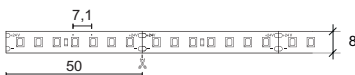

SMD 2835 24V CRI 90 120° SDCM <3

2700K

9,6W/m 979lm/m

3000K

9,6W/m 1060lm/m

4000K

9,6W/m 1150lm/m

140
LED/m

200AS-L3810FCO-00

200AS-L3910FCO-00

200AS-L4010FCO-00