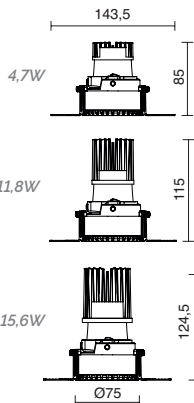

VIP1T

1009A-

CRI >90		
4,7W	10,6W	15,6W
2700K 650lm	2700K 1317lm	2700K 1940lm
3000K 680lm	3000K 1376lm	3000K 2028lm
4000K 719lm	4000K 1456lm	4000K 2145lm

CRI >97
10,1W
2700K 923lm
3000K 949lm
4000K 1031lm

CRI >95 DTW
11,8W
2000K 28lm
3000K 1179lm

TUNNABLE WHITE
10,6W
2700K 1278lm
6500K 1563lm

Acabados/Finishes/Finitions

- 9 - 10

Filtros / Filters / Filtres

□ -01 Blanco / White / Blanche   ■ -02 Negro / Black / Noir   ◯ -32 Cromado / Chrome / Cromat   ◼ -47 Oro / Gold / Or