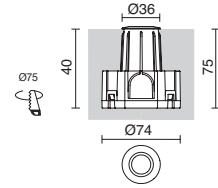

NABUCO

LED COB 3W 350lm 3000K

980H-L0103H-30

Disponibile in 45° o asimétrico.
Available in 45° or asymmetric.
Disponibile in 45° ou asymétrique.

Alimentatore / Power supply / Alimentateur

max. 12W 700mA DC

BO2A-X3317J-01

IP 110V
20 240V
AC