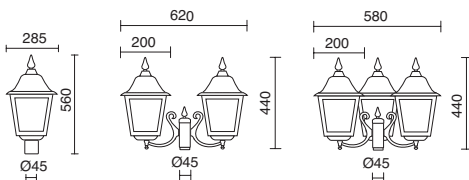

ROB

↑
E27 Led/Hal/Fluo 70W max.

↕
2x E27 Led/Hal/Fluo 42W max.

↕
3x E27 Led/Hal/Fluo 42W max.

↑ (GLASS MAT) □ 264M-G05X1A-01
■ 264M-G05X1A-02

↕ □ 264O-G05X1A-01
■ 264O-G05X1A-02

↕ □ 264Q-G05X1A-01
■ 264Q-G05X1A-02

↑ (GLASS TRANS) □ 264N-G05X1A-01
■ 264N-G05X1A-02

↕ □ 264P-G05X1A-01
■ 264P-G05X1A-02

↕ □ 264R-G05X1A-01
■ 264R-G05X1A-02