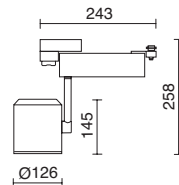

Carril / Track / Rail
p. 232

774C-L3115B

h (m)	d (m)	E (lux)
1,00	0,75	1160
2,00	1,50	290
3,00	2,25	129
4,00	3,00	73
5,00	3,75	46

□ -01 Blanco / White / Blanche

■ -02 Negro / Black / Noir

PROTEUS

- Carril no incluido.
- Track not included.
- Rail exclu.