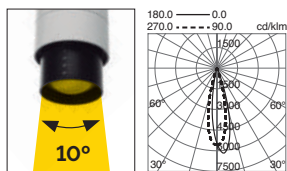

1570-1790lm min.

803A-L3135B / 10°

h (m)	d (m)	E (lux)
1,00	0,21	21818
2,00	0,42	5455
3,00	0,63	2424
4,00	0,84	1364
5,00	1,05	873