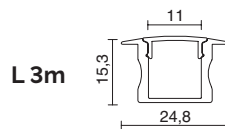

A64G-778-03

Tapa final con agujero
End cap with hole
Embout avec trou

A64H-778-03

Grapas
Staples
Agrafes

A64I-778-00

PERFILES / PROFILES / PROFILS

Empotrable / Recessed / Encastré

L 3m