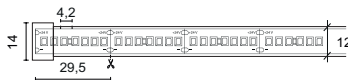

SMD 2835 24V CRI 90 120° SDCM <3 ErP

2700K

19.2W/m 1920lm/m

3000K

19.2W/m 2010lm/m

4000K

19.2W/m 2185lm/m

238
LED/m

200DS-L3819FCO-00

200DS-L3919FCO-00

200DS-L4019FCO-00

29.5 mm