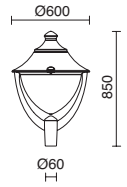

GUNTHER TOP

655A-G31X1A-02 + C04D-32-02

GX53 LED T2 (9x 10W)

655A-G31X1A-02

Postes / Poles / Mäts
h3000

C04A-32-02

h3500

C04B-32-02

h4000

C04C-32-02

h4500

C04D-32-02

Lamps p.720

■ -02 Negro / Black / Noir