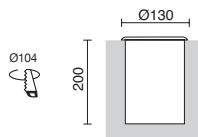

FOCUS

GU10 LED 3000K 5W (36°)

113A-L2105A-02