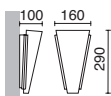

MENKAR

LED SMD 12W 1200lm 3000K

■ 694B-L0112A-35