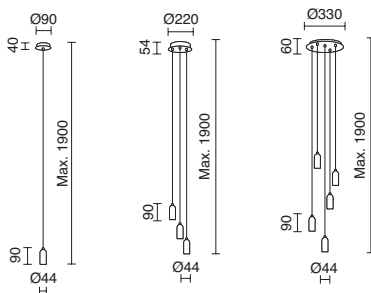

Carril / Rail / Rail p. 232-235

 Lamps p. 721

-01 Blanco / White / Blanc -02 Negro / Black / Noir -03 Gris / Grey / Gris

A TU ESTILO

E27 Led / Vintage max. 60W

- 1x 717D-G05X1A-01
 717D-G05X1A-02
 717D-G05X1A-32