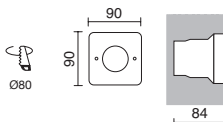

NAT-LED

☐ ○ 213B-L0102F-30

■ ● 213B-L1002F-30

☐ ○ 213A-L0102F-30

■ ● 213A-L1002F-30

Alimentadores / Power supplies / Alimentateurs

15W (max. 8 unit.)

B02A-X33X2F-01	220V 240V AC	24V DC	IP 20
	IN	OUT	

12W (max. 6 unit.)

B02Q-X3312F-01	90V 295V AC	24V DC	IP 30
	IN	OUT	

☐ -30 *Inox / Stainless steel / Inox*