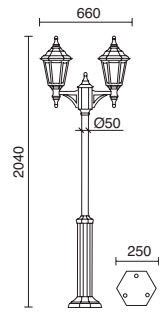

CLIC-CLAC 6

- PA
- PC TRANS
- IP 44
- 110V 240V AC
- SEA SIDE SUITABLE

  h1930 E27 Led/Hal/Fluo 42W max.	 h1910 E27 Led/Hal/Fluo 42W max.	 h2040 E27 Led/Hal/Fluo 2x 42W max.
060J-G05X1A-01 060J-G05X1A-02	060D-G05X1A-01 060D-G05X1A-02	060E-G05X1A-01 060E-G05X1A-02

Lamps p.721

-01 Blanco / White / Blanche -02 Negro / Black / Noir