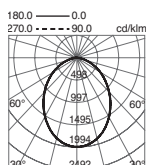

801A / 801C

h (m)	d (m)	E (lux)
1,00	3,45	1760
2,00	6,90	440
3,00	10,35	196
4,00	13,80	110
5,00	17,25	70

801B / 801D

h (m)	d (m)	E (lux)
1,00	2,75	3064
2,00	5,50	766
3,00	8,25	341
4,00	11,00	191
5,00	13,75	122