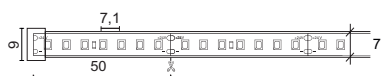

SMD 2835 24V **CRI 90** 120° SDCM <3

2700K

9,3W/m 895lm/m

3000K

9,3W/m 925lm/m

4000K

9,3W/m 985lm/m

140
LED/m

203DS-L3809FCO-00

203DS-L3909FCO-00

203DS-L4009FCO-00

50 mm