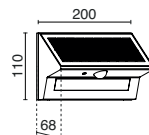

TONA **N**

LED SMD 6W 600lm 3000K

■ ■ 1042B-L4106K-02

< 25 lux	MODE A	75lm	75lm	16h	
	MODE B	75lm	400lm x25seg.	10h	
	MODE C	OFF	600lm x25seg.	3h (ONx430)