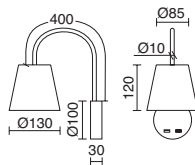

- 846C-G05X1A-01
- 846C-G05X1A-MK
- 846C-G05X1A-BL

ACER + WOOD

Lamps p.721

□ -01 Blanco / White / Blanc ■ -MK Moka / Mocha / Moka ■ -BL Azul claro / Light blue / Bleu clair

MONTECARLO

E27 Led / Fluo / Hal max. 60W (Ø45)