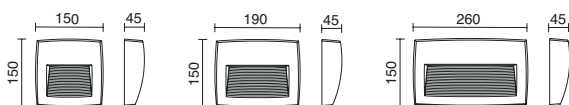

STORM

L150

LED R7S Bulb 3,2W

- ☐ 947A-L3104A-01
- ☒ 947A-L3104A-02
- ☒ 947A-L3104A-03

L190

LED R7S Bulb 7,5W

- ☐ 947B-L3109A-01
- ☒ 947B-L3109A-02
- ☒ 947B-L3109A-03

L260

LED R7S Bulb 10,5W

- ☐ 947C-L3111A-01
- ☒ 947C-L3111A-02
- ☒ 947C-L3111A-03

	3,2W	7,5W	10,5W
2700K	300lm	700lm	1000lm
4000K	360lm	810lm	1080lm
6500K	360lm	810lm	1080lm

☐ -01 Blanco / White / Blanc   ☒ -02 Negro / Black / Noir   ☒ -03 Gris / Grey / Gris