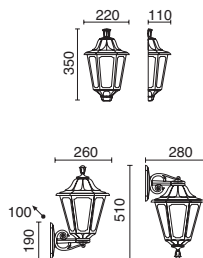

INDURA MEDIUM 6

■ ■ 147A-G05X1A-02

■ 147B-G05X1A-02

■ ■ 147H-G05X1A-02

■ 147I-G05X1A-02

*Instalar sobre suelo rígido. En césped o tierra, añadir pilastra de cemento.
Install on rigid ground. On grass or earth, add pilaster cement.
Installer sur sol rigide. Sur l'herbe ou la terre, ajoutez un pilastre ciment.*

Lamps p.721

■ -02 Negro / Black / Noir