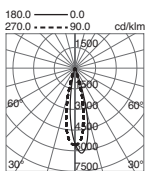

3270-3720lm max.

803A-L3135B / 60°

h (m)	d (m)	E (lux)
1,00	1,15	4595
2,00	2,30	1149
3,00	3,45	511
4,00	4,60	287
5,00	5,75	184