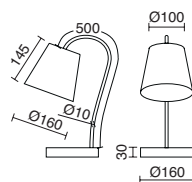

■ ● 907B-G05X1A-02-CB

E27 Led / Fluo / Hal max. 60W (Ø45)

■ ● 907A-G05X1A-02-CB