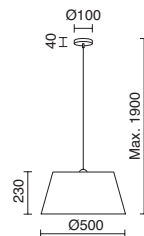

FIRENZE

E27 Led / Fluo / Hal max. 60W

- ☐ 507G-G05X1A-09
- ☐ 507G-G05X1A-29

Adaptador carril / Rail adapter / Adaptateur de rail

- ☐ B17P-X33X2B-01
- ☐ B17P-X33X2B-02
- ☐ B17P-X33X2B-03

Carril / Rail / Rail p. 232-235

Accesorio necesario / Necessary accessory / Accessoire nécessaire

PANTALLAS / SHADES / ABAT-JOURS

- ☐ A32A-004-CA
- ☐ A32A-004-CB
- ☐ A32A-004-CC

Lamps p.721

- ☐ -01 Blanco / White / Blanc
- ☐ -02 Negro / Black / Noir
- ☐ -03 Gris / Grey / Gris
- ☐ -09 Beige / Beige / Beige
- ☐ -29 Transparente / Transparent / Transparent
- ☐ -CA Cotton White
- ☐ -CB Cotton Black
- ☐ -CC Cotton Beige