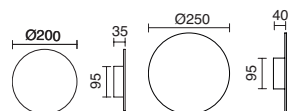

CIRCULAR

Ø200

LED SMD 9W 890lm 3000K

Ø250

LED SMD 13W 1155lm 3000K

- 988A-LO109B-01
- 988A-LO109B-02

- 988B-LO113B-01
- 988B-LO113B-02

□ -01 Blanco / White / Blanc   ■ -02 Negro / Black / Noir