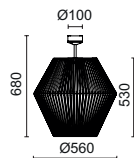

NELL

BY NOVOLUX Technical Studio

LED COB AC 6W 515lm 3000K

■ ■ 857H-L3106B-58

ALU + INOX + RATAN LC

E27 LED 15W max.

■ ■ 857D-G05X1A-58

ALU + INOX + RATAN

Lamps p. 721

■ -58 Grafito / Graphite / Graphite