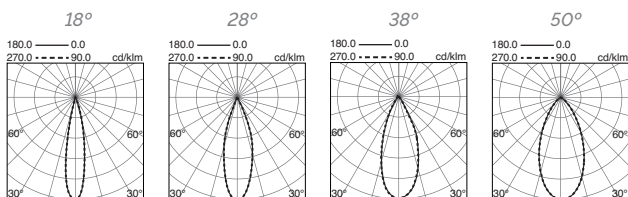

□ -01 Blanco / White / Blanche ■ -02 Negro / Black / Noir ◻ -32 Cromado / Chrome / Cromat ■ -47 Oro / Gold / Or