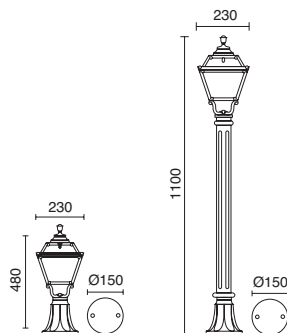

■ 149H-G05X1A-02

■ 149I-G05X1A-02

Light bulb icon Lamps p.721

■ -02 Negro / Black / Noir