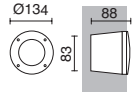

GX53 LED T2 3W

- O84D-G31X1A-02
- O84D-G31X1A-03

SEA SIDE SUITABLE