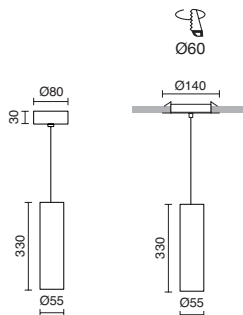

TANIA

GU10 Led/Hal. max. 50W

- 906B-G21X1A-01
- 906B-G21X1A-02
- 906B-G21X1A-37
- 906B-G21X1A-47

- 906C-G21X1A-01
- 906C-G21X1A-02
- 906C-G21X1A-37
- 906C-G21X1A-47

Adaptador carril / Rail adapter / Adaptateur de rail

- B17P-X33X2B-01
- B17P-X33X2B-02
- B17P-X33X2B-03

Carril / Rail / Rail p. 232-235

Lamps p. 722

□ -01 Blanco / White / Blanc   ■ -02 Negro / Black / Noir   ■ -37 Cobre / Copper / Cuivre   ■ -47 Oro / Gold / Or