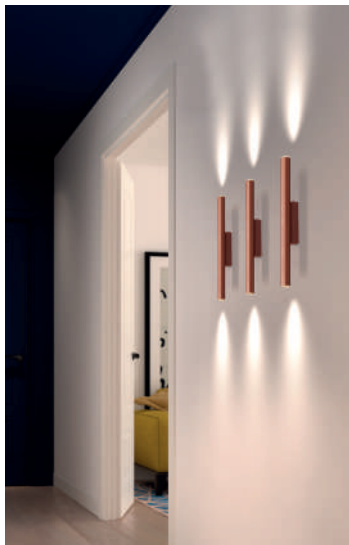

TANIA

2x LED SMD AC 4W 400lm 3000K