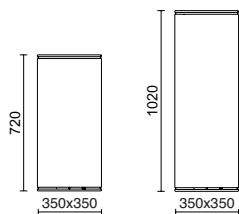

h720

IP20 2x LED T8 9W 3000K

- 1014C-L3109B-02
- 1014C-L3109B-02-SC

h1020

IP20 2x LED T8 14W 3000K

- 1014D-L3114B-02
- 1014D-L3114B-02-SC

■ -02 Negro / Black / Noir   ● -SC Lino Marrón / Brown Linen / Lin marron