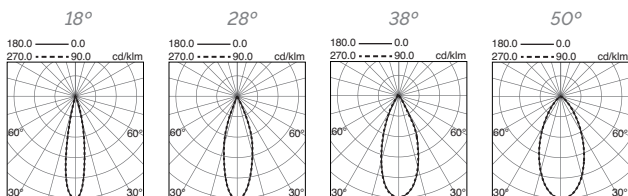

CRI >97
10,1W
2700K 923lm
3000K 949lm
4000K 1031lm

CRI >95 DTW
11,8W
2000K 28lm
3000K 1179lm

TUNNABLE WHITE
10,6W
2700K 1278lm
6500K 1563lm

Acabados/Finishes/Finitions

- 9 - 10

Filtros / Filters / Filtres

□ -01 Blanco / White / Blanche ■ -02 Negro / Black / Noir ◯ -32 Cromado / Chrome / Cromat ◼ -47 Oro / Gold / Or