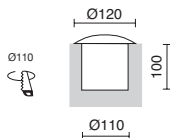

SURI

4000K
LED SMD AC 4W 510lm

➔ ■ 302A-L0105B-04

■ 302A-L0205B-04

4000K
LED SMD AC 4W 510lm

➔ ■ 302B-L0105B-04

■ 302B-L0205B-04

4000K
LED SMD AC 4W 510lm

➔ ■ 302C-L0105B-04

■ 302C-L0205B-04

■ -04 Antracita / Anthracite / Anthracite