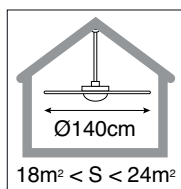

□ -01 Blanco / White / Blanc