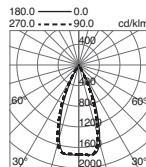

- 809E-L3325B4M-01
- 809E-L3325B4M-03

NO DIM.*

DALI**

-01 Blanco / White / Blanche -03 Gris / Grey / Gris

SIGMA

Mobilcenter (Manresa)

809C-L3806B

h (m)	d (m)	E (lux)
1,00	0,89	1137
2,00	1,78	284
3,00	2,67	126
4,00	3,56	71
5,00	4,45	45