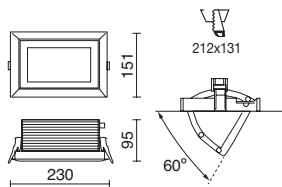

h (m)	d (m)	E (lux)
1,00	3,15	550
2,00	6,30	138
3,00	9,45	61
4,00	12,60	34
5,00	15,75	22

□ -01 Blanco / White / Blanche

SINOPE

ALU ALU GLASS TRANS ALU ANTO BRILLO 220V 240V 69x97° 50/60Hz IP 40 60° FP >0,95 CRI >82 L90 B10 50,000h 3-SDCM