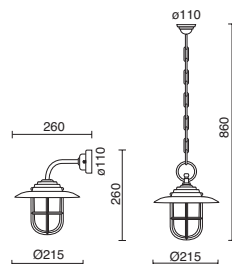

Latón puro, envejecimiento verdoso.
Pure brass, greenish aging.
Laiton pur, vieillissement verdâtre.