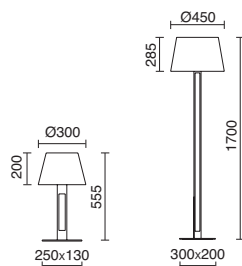

CLASSICAL

E27 Led/Fluo/Hal max. 60W

☐ ☐ 986B-G05X1A-35-CA
☐ ☐ 986B-G05X1A-47-CB

☐ ☐ 986C-G05X1A-35-CA
☐ ☐ 986C-G05X1A-47-CB

Lamps p. 721

☐ -35 Niquel satinado / Satin nickel / Nickel satiné
☐ -47 Oro / Gold / Or
☐ -CA Cotton White
☐ -CB Cotton Black