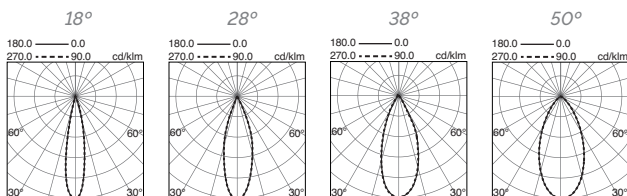

1010A-

CRI >90		
4,7W	10,6W	15,6W
2700K 650lm	2700K 1317lm	2700K 1940lm
3000K 680lm	3000K 1376lm	3000K 2028lm
4000K 719lm	4000K 1456lm	4000K 2145lm

CRI >97
10,1W
2700K 923lm
3000K 949lm
4000K 1031lm

CRI >95 DTW
11,8W
2000K 28lm
3000K 1179lm

TUNNABLE WHITE
10,6W
2700K 1278lm
6500K 1563lm

Acabados/Finishes/Finitions

Filtros / Filters / Filtres

Antideslumbrante
Anti-glare
Antibloissant

A04Q-1006-02

Oval
Oval
Oval

A47Q-1006-92

IP 44 PC TRANS