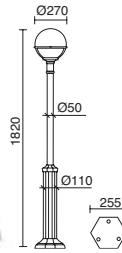

CLIC-CLAC GLOBO

061D-

E27 Led/Hal/Fluo 42W max.

- ☐ 061J-G05X1A-01
- ☒ 061J-G05X1A-02

E27 Led/Hal/Fluo 42W max.

- ☐ 061D-G05X1A-01
- ☒ 061D-G05X1A-02

2x E27 Led/Hal/Fluo 42W max.

- ☐ 061E-G05X1A-01
- ☒ 061E-G05X1A-02

Lamps p.721

☐ -01 Blanco / White / Blanche ☒ -02 Negro / Black / Noir