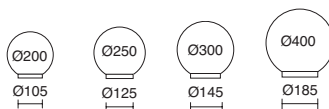

GLOU

Ø200

E27 Led/Fluo 15W max.

☐ ■ 129E-G05X1A-02

Ø250

E27 Led/Fluo 23W max.

■ 129F-G05X1A-02

Ø300

E27 Led/Fluo 30W max.

■ 129G-G05X1A-02

Ø400

E27 Led/Fluo 30W max.

■ 129H-G05X1A-02