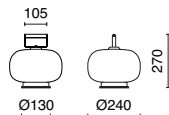

Nous fabriquons des écrans dans des tailles et des finitions spéciales à partir de 15 unités.
Vérifiez les conditions et les prix.

SERIES

KRISTA N

BY NACHO TIMÓN

LED SMD AC 10W 830lm 2700K

- 1028G-L38RCB-02-FG
- 1028G-L38RCB-02-05
- 1028G-L38RCB-02-06