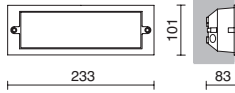

XALOC

E27 Led/Fluo 20W max.

- 350A-G05X1A-01
- 350A-G05X1A-02