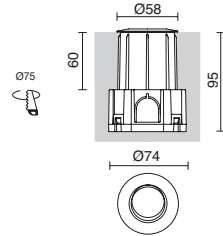

LED COB 4W 534lm 3000K

980I-L0104H-30

LED COB 6,5W 785lm 3000K

980I-L0106H-30

CRI >80 700mA
DC

Disponibile in 52°.
Available in 52°.
Disponibile en 52°.

Alimentatore / Power supply / Alimentateur

max. 12W 350mA DC

BO2A-X3317H-01

IP 110V
20 240V
AC

-30 Inox / Stainless steel / Inox