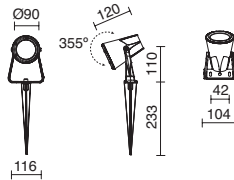

Incluye piqueta
Includes spike
Comprend une pioche

LED SMD 8W 430lm 3000K

551B-LO108A-04

-04 Antracita / Anthracite / Anthracite

GERONIMO

GU10 LED 4,5W max.

463A-G21X1A-02

LULU