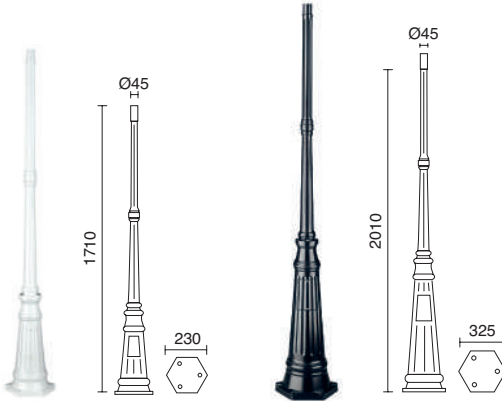

Incremento de altura (h400mm)
Height extension (h400mm)
Augmentation de hauteur (h400mm)
□ A08A-C07-01
■ A08A-C07-02

□ C07A-11-01

■ C07A-11-02

Anclaje / Anchorage / Ancrage

A02C-004-00