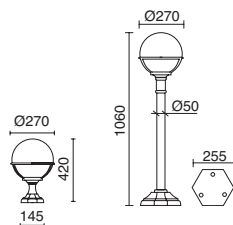

h400

E27 Led/Hal/Fluo 42W max.

h1060

E27 Led/Hal/Fluo 42W max.

- 061H-G05X1A-01
- 061H-G05X1A-02

- 061I-G05X1A-01
- 061I-G05X1A-02

Lamps p.721

□ -01 Blanco / White / Blanche ■ -02 Negro / Black / Noir