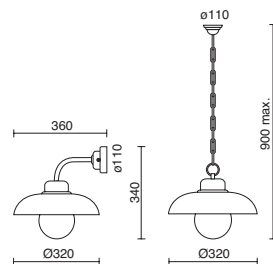

Latón puro, envejecimiento verdoso.
Pure brass, greenish aging.
Laiton pur, vieillissement verdâtre.

E27 Led/Hal/Fluo 42W max.

- 670A-G05X1A-33
- 670B-G05X1A-33