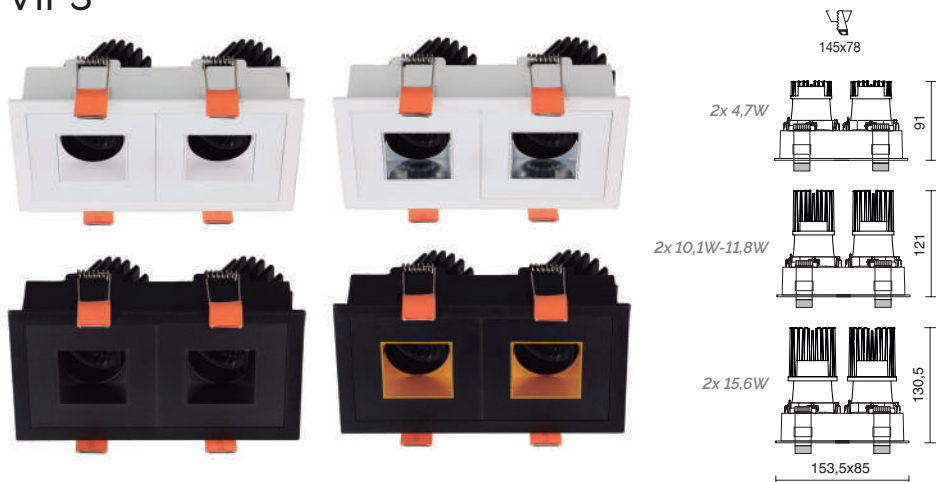

VIP3

1008B-

ALU PC TRANS ALU PC IP 20 355° 30° UGR <19 50/60Hz

CRI >90			CRI >97	CRI >95 DTW	TUNNABLE WHITE
2x 4,7W	2x 10,6W	2x 15,6W	2x 10,1W	2x 11,8W	2x 10,6W
2700K 2x 650lm	2700K 2x 1317lm	2700K 2x 1940lm	2700K 2x 923lm	2000K 2x 28lm	2700K 2x 1278lm
3000K 2x 680lm	3000K 2x 1376lm	3000K 2x 2028lm	3000K 2x 949lm	3000K 2x 1179lm	6500K 2x 1563lm
4000K 2x 719lm	4000K 2x 1456lm	4000K 2x 2145lm	4000K 2x 1031lm		

Acabados/Finishes/Finitions

- 9 - 10