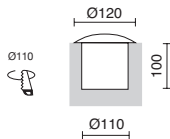

SURI

4000K
LED SMD AC 4W 510lm

➔ ■ 302A-L0105B-04

■ 302A-L0205B-04

4000K
LED SMD AC 4W 510lm

➔ ■ 302B-L0105B-04

■ 302B-L0205B-04

4000K
LED SMD AC 4W 510lm

➔ ■ 302C-L0105B-04

■ 302C-L0205B-04

■ -04 Antracita / Anthracite / Anthracite