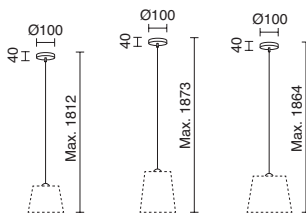

A TU ESTILO

E27 Led / Fluo / Hal max. 60W

- 716A-G05X1A-03
- 716A-G05X1A-07
- 716A-G05X1A-09
- 716A-G05X1A-29

Pantallas disponibles:
Available shades:
Abat-jours disponibles:

A32B-, A32C-, A32D- (pag. 289)