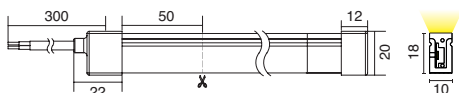

Doblado horizontal
Horizontal bending
Flexion horizontale

2700K

12.7W/m 505lm/m

3000K

12.7W/m 515lm/m

4000K

12.7W/m 540lm/m

140
LED/m