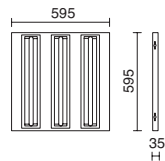

MAB

3000K
LED SMD 45W 3939lm

4000K
LED SMD 45W 4210lm

□ 783A-L3145B-01

□ 783A-L3345B-01

50/60Hz

IP 40

* FP >0,90

CRI >80

36.000h

L80 B20

UGR <19

■ 783A-L31R2B-01

□ 783A-L33R2B-01

□ 783A-L3145ABM-01

□ 783A-L3345ABM-01

Kit de superficie
Surface mounted kit
Kit de surface

■ A20B-783-01

Marco para techo continuo
Frame for continuous ceilings
Cadre pour plafond continu

∅610x610

■ A20C-804-01

Kit de suspensión (L=2m)
Suspension kit (L=2m)
Kit de suspensión (L=2m)

x 4

■ A20A-783-39