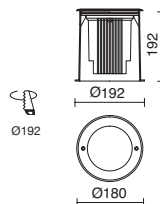

ADGO

LED COB 15W 1250lm 3000K

792A-L0115A-30