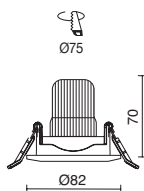

6,2W

3000K 734lm
4000K 797lm

780E-