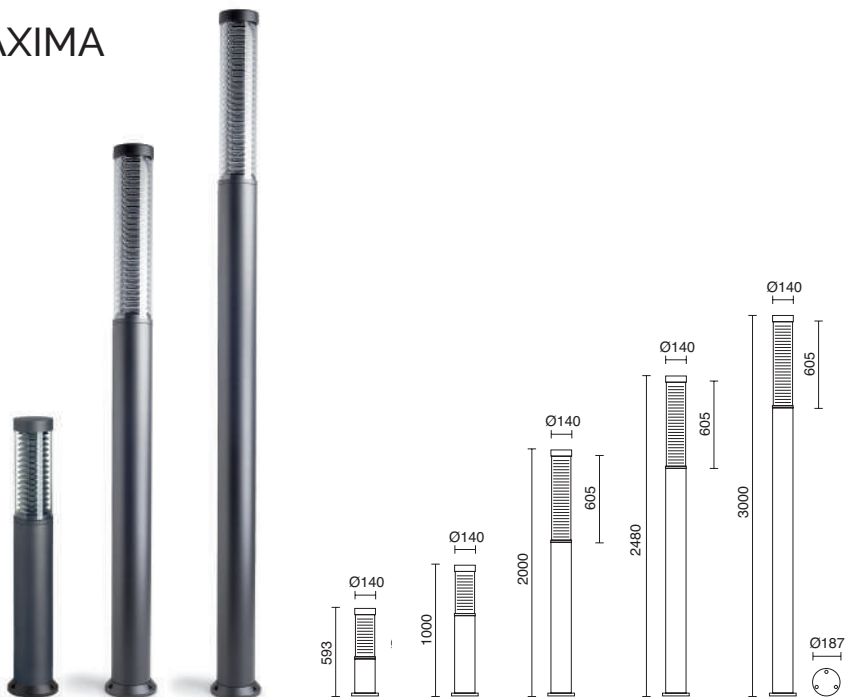

MAXIMA

h593

LED SMD 24W 3964lm 3000K

h1000

LED SMD 24W 3964lm 3000K

■ ■ 388A-L3120B-04

■ 388B-L3120B-04

ALU PC TRANS IP 65 IK 08 **CRI >80** L80 50,000h L80 810 110V 240V AC

h2000

LED SMD 42W 6342lm 3000K

h2480

LED SMD 42W 6342lm 3000K

h3000

LED SMD 42W 6342lm 3000K

■ 388C-L3136B-04

■ 388D-L3136B-04

■ 388E-L3136B-04

Disponible en 4000K / Available in 4000K / Disponible en 4000K

h593

2G11 FLUO TC-L 24W

h1000

2G11 FLUO TC-L 24W

■ ■ 388A-F0224B-04

■ 388B-F0224B-04

ALU PC TRANS IP 55 IK 08 220V 240V AC

h2000

2G11 FLUO TC-L 80W

h2480

2G11 FLUO TC-L 80W

h3000

2G11 FLUO TC-L 80W

■ 388C-F0280B-04

■ 388D-F0280B-04

■ 388E-F0280B-04

Versión con puerta de registro. Consulte disponibilidad.
Available with inspection door. Please ask availability.
Version avec porte d'enregistrement. Voir les disponibilités.

Disponible con difusor opal.
Available with opal diffuser.
Disponible avec diffuseur opale.

Consultar opciones de regulación
Consult regulation options
Consulter les options de régulation

■ -04 Antracita / Anthracite / Anthracite