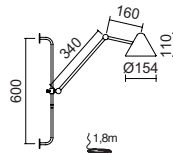

ARM

935A-

LED COB 5W 3000K 728lm

- 935A-L3105B-02
- 935B-L3105B-02

■ -02 Negro / Black / Noir