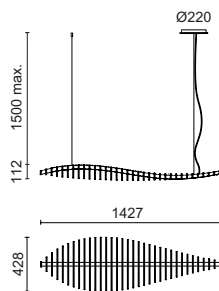

FISH

BY NACHO TIMÓN

2700K

LED SMD 26W 2870lm

- 1013A-L3826B-01
- 1013A-L3826B-02
- 1013A-L3826B-50

4000K

LED SMD 26W 3170lm

- 1013A-L4026B-01
- 1013A-L4026B-02
- 1013A-L4026B-50

*Posibilidad de regulación
Possibility of regulation
Possibilité de régulation*

□ -01 Blanco / White / Blanc   ■ -02 Negro / Black / Noir   ■ -50 Madera Haya / Beech Wood / Bois hêtre