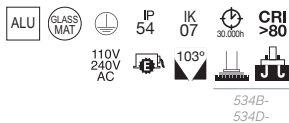

534B-
534D-

LED SMD (5630) 10W 1200lm 3000K

■ ■ 534C-L0109B-04

■ ■ 534D-L0109B-04

Con sensor crepuscular y movimiento.
With daylight and motion sensor.
Avec senseur crépusculaire et mouvement.

Regulación de:
- Distancia: 0>8 m.
- Tiempo de activación: de 5 seg. a 8 min.
- Intensidad de la luz: 10 - 2000lux
- Ángulo de detección: 100°

Adjustable:
- Distance: 0>8 m.
- Activation time: from 5 sec. to 8 min.
- Light intensity: 10 - 2000lux
- Detection angle: 100°

Règlement:
- Distance: 0>8 m.
- Temps d'activation: de 5 sec à 8 min.
- Intensité de la lumière: 10 - 2000lux
- Angle de détection: 100°