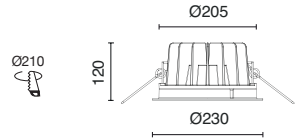

ATIC **N**

3000K
LED COB 24W 4115lm

4000K
LED COB 24W 4266lm

☐ 1040C-L3124J70-01

☐ 1040C-L3324J70-01

Alimentadores / Power supplies / Alimentateurs

max. 30W 700mA DC

N B02N-X3330J-01

IP 20
220V
240V
AC

max. 40W 700mA DC

N B02P-X3340JM-01

IP 67
110V
240V
AC

3000K
LED COB 37W 5925lm

4000K
LED COB 37W 6155lm

☐ 1040D-L3137M90-01

☐ 1040D-L3337M90-01

Alimentadores / Power supplies / Alimentateurs

max. 40W 1050mA DC

N B02N-X3340M-01

IP 20
220V
240V
AC

max. 40W 1050mA DC

N B02P-X3340JM-01

IP 67
110V
240V
AC

☐ -01 Blanco / White / Blanche

N DIP *Corriente de salida ajustable*
Adjustable output current
Courant de sortie réglable