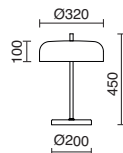

TAICHI

2x E27 (Ø45) Led / Fluo / Hal max. 40W

□ 992A-G04X1A-01

Lamps p. 721

□ -01 Blanco / White / Blanc