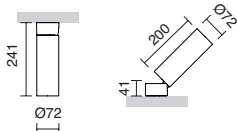

-29 Transparente / Transparent / Transparent

SPOTLIGHTS

SERIES SPOTLIGHTS

LANCE **N**

P.580

MÁS LUMINARIAS A CONTINUACIÓN
MORE LUMINAIRES TO FOLLOW
D'AUTRES LUMINAIRES CI-DESSOUS

HAMELIN

3000K
LED COB 30W 3500lm