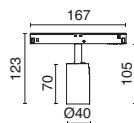

CRETE 1 **N**

48V
DC

ALU LENS (PMMA) IP 20 CRI >90 L90 45,000h 90° 355° 3-SDCM 48V DC

2700K
LED COB 6,6W 640lm

3000K
LED COB 6,6W 688lm

20° UGR 6

□ 1032A-L3807V20-01
■ 1032A-L3807V20-02

□ 1032A-L3907V20-01
■ 1032A-L3907V20-02

NO
DIM.

□ 1032A-L3807V2D-01
■ 1032A-L3807V2D-02

□ 1032A-L3907V2D-01
■ 1032A-L3907V2D-02

DALI

35° UGR 9

□ 1032A-L3807V30-01
■ 1032A-L3807V30-02

□ 1032A-L3907V30-01
■ 1032A-L3907V30-02

NO
DIM.

□ 1032A-L3807V3D-01
■ 1032A-L3807V3D-02

□ 1032A-L3907V3D-01
■ 1032A-L3907V3D-02

DALI

Driver 48V p.725

Carril 48V / 48V Track / Rail 48V p. 152-155

□ -01 Blanco / White / Blanche ■ -02 Negro / Black / Noir