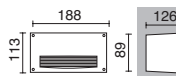

- ☐ 084I-G31X1A-01
- ☒ 084I-G31X1A-02
- ☐ 084I-G31X1A-03

RESIN PMMA OPAL RESIN IP 66 IK 10 ASIM CRI >80 25,000h U.V. TREATED 110V 240V AC K SELECT SEA SIDE SUITABLE

☐ -01 Blanco / White / Blanc   ☒ -02 Negro / Black / Noir   ☐ -03 Gris / Grey / Gris