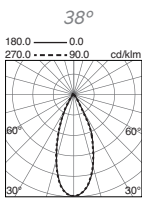

□ -01 Blanco / White / Blanche   ■ -02 Negro / Black / Noir   ▣ -03 Gris / Grey / Gris