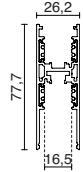

TRACK 48V N

EJEMPLO DE INSTALACIÓN
INSTALLATION EXAMPLE
EXEMPLE D'INSTALLATION P. 735

1m

- ☐ B33A-X33X2V-01
- ☒ B33A-X33X2V-02

2m

- ☐ B33B-X33X2V-01
- ☒ B33B-X33X2V-02

3m

- ☐ B33C-X33X2V-01
- ☒ B33C-X33X2V-02

48V DC