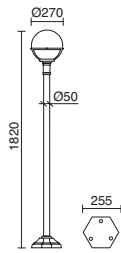

CLIC-CLAC GLOBO

061J-

E27 Led/Hal/Fluo 42W max.

- ☐ 061J-G05X1A-01
- ☒ 061J-G05X1A-02

E27 Led/Hal/Fluo 42W max.

- ☐ 061D-G05X1A-01
- ☒ 061D-G05X1A-02

2x E27 Led/Hal/Fluo 42W max.

- ☐ 061E-G05X1A-01
- ☒ 061E-G05X1A-02

Lamps p.721

☐ -01 Blanco / White / Blanche ☒ -02 Negro / Black / Noir