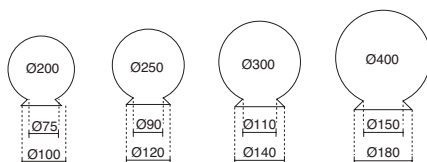

GLOBOS / GLOBES / GLOBES

- ☐ A23A-128-29 (Ø300)
- ☐ A23B-128-29 (Ø400)

- ☐ A23C-128-01 (Ø200)
- ☐ A23D-128-01 (Ø250)
- ☐ A23E-128-01 (Ø300)
- ☐ A23F-128-01 (Ø400)

- ☐ A23I-128-29 (Ø250)
- ☐ A23G-128-29 (Ø300)
- ☐ A23H-128-29 (Ø400)

E27 HAL 42W max.

- ☐ B12J-G05X1A-01 (Ø250)
- ☒ B12J-G05X1A-02 (Ø250)
- ☐ B12K-G05X1A-01 (Ø300)
- ☒ B12K-G05X1A-02 (Ø300)
- ☐ B12L-G05X1A-01 (Ø400)
- ☒ B12L-G05X1A-02 (Ø400)

IP 43 110V
240V
AC

☐ -01 Blanco / White / Blanche   ☒ -02 Negro / Black / Noir