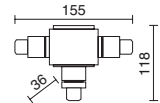

Triple conector (3 polos) para cables-manguera de Ø13.5 mm.
Triple connector (3 poles) for wires-hoses between Ø13.5 mm.
Triple connecteur (3 pôles) pour les câbles-tuyaux de Ø13.5 mm.