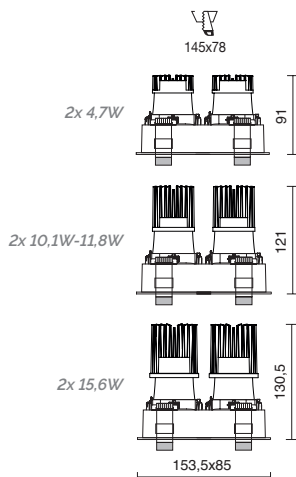

VIP2

ALU PC TRANS ALU PC IP 20 355° 30° UGR <19 50/60Hz

1007B-

CRI >90			CRI >97		CRI >95 DTW		TUNNABLE WHITE	
2x 4,7W	2x 10,6W	2x 15,6W	2x 10,1W		2x 11,8W		2x 10,6W	
2700K 2x 650lm	2700K 2x 1317lm	2700K 2x 1940lm	2700K 2x 923lm		2000K 2x 28lm		2700K 2x 1278lm	
3000K 2x 680lm	3000K 2x 1376lm	3000K 2x 2028lm	3000K 2x 949lm		3000K 2x 1179lm		6500K 2x 1563lm	
4000K 2x 719lm	4000K 2x 1456lm	4000K 2x 2145lm	4000K 2x 1031lm					

Acabados/Finishes/Finitions

- 9 - 10