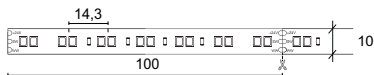

NILO DUAL

IP
20

CRI
90 10mm 5m

SMD 2835 24V CRI 90 120° SDCM 3

13,5W/m 700lm (2700K) 800lm (6500K)

140
LED/m 206AS-L5213FCO-00

100 mm

K
SELECT

2700K ↔ 6500K

Temperatura de color seleccionable entre el rango indicado.
Válida para adaptarse a nuestros ritmos biológicos (ciclo circadiano).

Selectable color temperature within the indicated range.
Valid to adapt to our biological rhythms (circadian cycle).

Température de couleur sélectionnable dans la plage indiquée.
Valable pour s'adapter à nos rythmes biologiques (cycle circadien).

Perfiles
Profiles
Profils

P. 178

Controladores
Controllers
Contrôleurs

P. 184

Alimentadores
Power supplies
Alimentations

P. 193

En este caso, la Tira Led se ubica perimetralmente dentro de los paneles.
In this case, the Led Strip is located perimeter inside the panels.
Dans ce cas, la bande Led est située sur le périmètre à l'intérieur des panneaux.

Recomendaciones de uso e instalación / Recommendations for use and installation / Recommendations d'utilisation et d'installation (p.736)