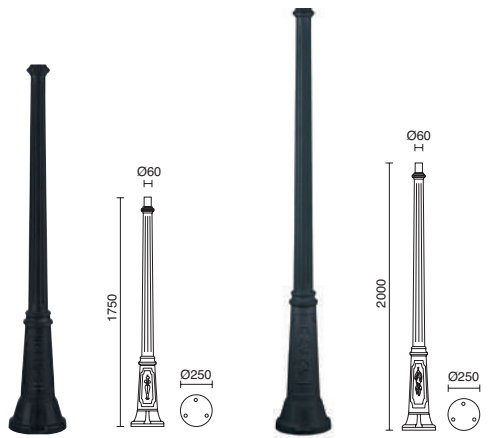

Postes / Poles / Mâts h1750	h2000
■ C08B-31-02	■ C08C-31-02

Instalar sobre suelo rígido. En césped o tierra, añadir pilastro de cemento.
Install on rigid ground. On grass or earth, add pilaster cement.
Installer sur sol rigide. Sur l'herbe ou la terre, ajoutez un pilastre ciment.

Lamps p.721

■ -02 Negro / Black / Noir