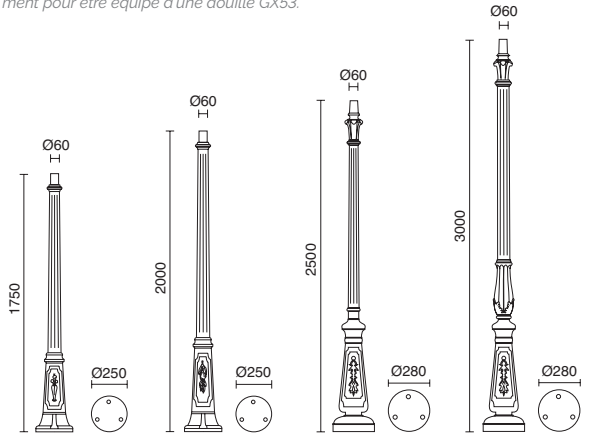

E27 Led/Hal/Fluo 70W max.

2x E27 Led/Hal/Fluo 70W max.

■ 146D-G05X1A-02

■ 146E-G05X1A-02

E27 (Basket diffuser)

IP 55

GX53 LED T2 4x 10W

2x GX53 LED T2 4x 10W

■ 146D-G31X1A-02

■ 146E-G31X1A-02

GX53 (Flat diffuser)

IP 65

No es posible Kit de sustitución LED. La luminaria está construida específicamente para portalámparas GX53.

Substitution KIT not available. Fitting is meant for GX53 lamp holder.

Kit de remplacement non disponible. Le luminaire est conçu spécifiquement pour être équipé d'une douille GX53.