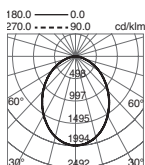

801A / 801C

h (m)	d (m)	E (lux)
1,00	3,45	1535
2,00	6,90	384
3,00	10,35	171
4,00	13,80	96
5,00	17,25	61

801A / 801C

h (m)	d (m)	E (lux)
1,00	3,45	1760
2,00	6,90	440
3,00	10,35	196
4,00	13,80	110
5,00	17,25	70