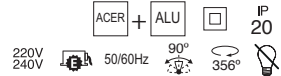

*Tienda LA OLD SKULL, Tarragona**Bar CROS, Barcelona*

HAITI

G53 LED AR111 12V (DIM.C)

G53 QR-LP 111 12V 75W max. (DIM.LC)

- 772B-G18RCB-01
- 772B-G18RCB-02
- 772B-G18RCB-03

- 772B-H18RCB-01
- 772B-H18RCB-02
- 772B-H18RCB-03