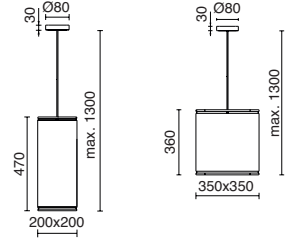

AKIRO

BY NACHO TIMÓN

Pantalla de pergamino sintético
Synthetic parchment shade
Abat-jour en parchemin synthétique

Pantalla de lino marrón
Brown linen shade
Abat-jour en lin marrón

h470
E27 Led max. 15W

h360
E27 Led max. 15W