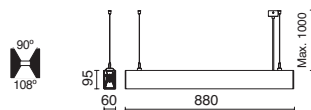

- ALU
- PMMA OPAL
- ALU PAINT
- IP 20
- FP >0,90
- 60,000h
- L80 B20
- 3-SDCM
- UGR <19
- 220V 240V AC
- 50/60Hz

CRI >80

2700K
LED SMD 36W 5710lm

- 808J-L3036B-01
- 808J-L3036B-03
- 808J-L30RDB-01
- 808J-L30RDB-03

3000K
LED SMD 33W 4105lm

- 808J-L3133B-01
- 808J-L3133B-03
- 808J-L31RDB-01
- 808J-L31RDB-03

4000K
LED SMD 33W 4600lm

1. 808J-L3333B-01
   - 808J-L3333B-03
   - 808J-L33RDB-01
   - 808J-L33RDB-03
2. NO DIM. *

   DALI

CRI >90

3000K
LED SMD 36W 5010lm

- 808J-L3936B-01
- 808J-L3936B-03
- 808J-L39RDB-01
- 808J-L39RDB-03

4000K
LED SMD 36W 5240lm

1. 808J-L4036B-01
   - 808J-L4036B-03
   - 808J-L40RDB-01
   - 808J-L40RDB-03
2. NO DIM. *

   DALI