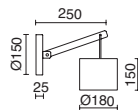

- -50 Madera Haya / Beech Wood / Bois hêtre
- -CA Cotton White
- -DC Eco Beige
- -CG Cotton Earth

BRITTA

E27 Led / Fluo / Hal max. 60W

■ ■ 681A-G05X1A-02

*Accesorio necesario
Necessary accessory
Accessoire nécessaire*