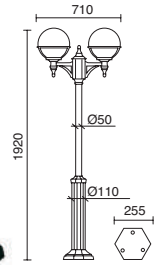

061E-

E27 Led/Hal/Fluo 42W max.

- ☐ 061J-G05X1A-01
- ☒ 061J-G05X1A-02

E27 Led/Hal/Fluo 42W max.

- ☐ 061D-G05X1A-01
- ☒ 061D-G05X1A-02

2x E27 Led/Hal/Fluo 42W max.

- ☐ 061E-G05X1A-01
- ☒ 061E-G05X1A-02

Lamps p.721

☐ -01 Blanco / White / Blanche ☒ -02 Negro / Black / Noir