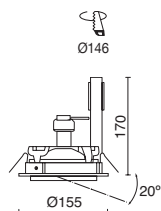

HELENE

G53

LED Retrofit AR111 / QR-LP 111 12V 65W max.

- ☐ 746B-G18X1E-01
- ☒ 746B-G18X1E-02
- ☐ 746B-G18X1E-03