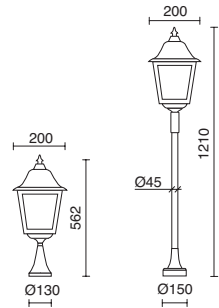

ROB

h562

E27 Led/Hal/Fluo 42W max.

□ 264G-G05X1A-01
■ 264G-G05X1A-02

□ 264H-G05X1A-01
■ 264H-G05X1A-02

h1210

E27 Led/Hal/Fluo 42W max.

□ 264K-G05X1A-01
■ 264K-G05X1A-02

□ 264L-G05X1A-01
■ 264L-G05X1A-02

IP 43

110V
240V
AC

Lamps p.721

□ -01 Blanco / White / Blanche ■ -02 Negro / Black / Noir