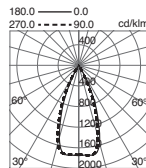

809G-L3813B

h (m)	d (m)	E (lux)
1,00	0,89	2273
2,00	1,78	568
3,00	2,67	252
4,00	3,56	142
5,00	4,45	91

809G-L3113B

h (m)	d (m)	E (lux)
1,00	0,89	2075
2,00	1,78	519
3,00	2,67	231
4,00	3,56	130
5,00	4,45	83

809G-L3313B

h (m)	d (m)	E (lux)
1,00	0,89	2416
2,00	1,78	604
3,00	2,67	268
4,00	3,56	151
5,00	4,45	97