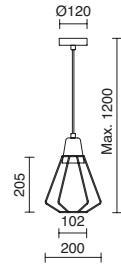

ELGA

E27 Led / Fluo / Hal max. 60W

684A-G05X1A-02

ACER +

WOOD

IP 20

110V
240V
AC

Adaptador carril / Rail adapter / Adaptateur de rail

☐ B17P-X33X2B-01

☒ B17P-X33X2B-02

☐ B17P-X33X2B-03

Carril / Rail / Rail p. 232-235

Lamps p. 721

☐ -01 Blanco / White / Blanc
☒ -02 Negro / Black / Noir
☐ -03 Gris / Grey / Gris