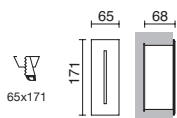

LED SMD 3W 170lm 3000K

- ■ 543B-LO103A-03
- 543B-LO103A-04