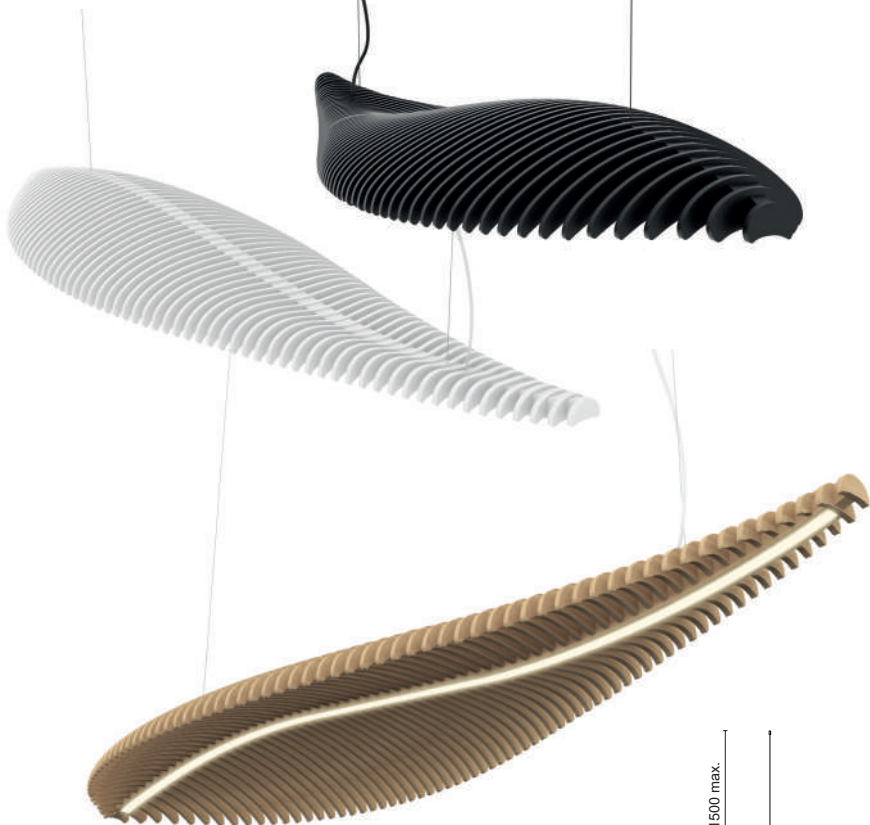

FISH

BY NACHO TIMÓN

2700K

LED SMD 26W 2870lm

- 1013A-L3826B-01
- 1013A-L3826B-02
- 1013A-L3826B-50

4000K

LED SMD 26W 3170lm

- 1013A-L4026B-01
- 1013A-L4026B-02
- 1013A-L4026B-50

*Posibilidad de regulación
Possibility of regulation
Possibilité de régulation*

□ -01 Blanco / White / Blanc   ■ -02 Negro / Black / Noir   ■ -50 Madera Haya / Beech Wood / Bois hêtre