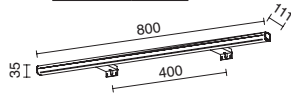

LED SMD AC 12W

■ 972C-L4112B-32

3000K	817lm
4000K	948lm
5700K	949lm