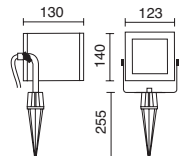

DADO

3000K
LED COB 14W 1900lm

4000K
LED COB 14W 2000lm

■ 922C-L3114B-04
■ 922D-L3114B-04

■ 922C-L3314B-04
■ 922D-L3314B-04

Piqueta / Spike / Pioche

■ A05A-922C-02

PA

Consultar opciones de regulación
Consult regulation options
Consulter les options de régulation

NAYARA

3000K
LED COB AC 15W 1670lm

4000K
LED COB AC 15W 1740lm

■ 567A-LO113B-04

■ 567A-LO213B-04

■ -02 Negro / Black / Noir   ■ -04 Antracita / Anthracite / Anthracite