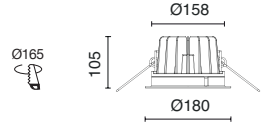

ATIC **N**

3000K
LED COB 24W 4115lm

4000K
LED COB 24W 4266lm

☐ 1040C-L3124J70-01

☐ 1040C-L3324J70-01

Alimentadores / Power supplies / Alimentateurs

max. 30W 700mA DC

N B02N-X3330J-01

IP 20
220V
240V
AC

max. 40W 700mA DC

N B02P-X3340JM-01

IP 67
110V
240V
AC

3000K
LED COB 37W 5925lm

4000K
LED COB 37W 6155lm

☐ 1040D-L3137M90-01

☐ 1040D-L3337M90-01

Alimentadores / Power supplies / Alimentateurs

max. 40W 1050mA DC

N B02N-X3340M-01

IP 20
220V
240V
AC

max. 40W 1050mA DC

N B02P-X3340JM-01

IP 67
110V
240V
AC

☐ -01 Blanco / White / Blanche

N DIP *Corriente de salida ajustable*
Adjustable output current
Courant de sortie réglable