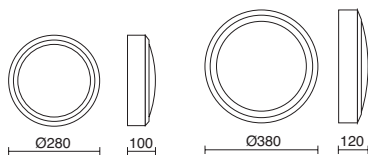

DAIRA

Ø280

E27 Led/Hal/Fluo 42W max.

Ø380

E27 Led/Hal/Fluo 2x 42W max.

- 575B-G05X1A-01
- 575B-G05X1A-04

- 575A-G05X1A-01
- 575A-G05X1A-04

Ø280

LED SMD AC 17.5W 1550lm 3000K

Ø380

LED SMD AC 29W 3830lm 3000K

- 575B-LO118B-01
- 575B-LO118B-04

- 575A-LO129R-01
- 575A-LO129R-04

EMERGENCY (3h max.) LED 3W 250lm 4000K

E27 Led/Hal/Fluo 42W max.

LED SMD AC 17.5W 1550lm 3000K

- 575C-G05X1A-01
- 575C-G05X1A-04

- 575C-LO118B-01
- 575C-LO118B-04

Lamps p. 721

□ -01 Blanco / White / Blanche ■ -04 Antracita / Anthracite / Anthracite