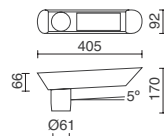

IK06 (lente / lens / lentille)
IK10 (cubierta / cover / couverture)

2700K
LED SMD 27W 4000lm

■ 673A-L3024A-39

3500K
LED SMD 27W 4150lm

■ 673A-LO224A-39

ALU
PMMA TRANS
IP 66
IK 06
100°

I LED SMD 36W 4800lm

■ 673A-L3036A-39

LED SMD 36W 5000lm

■ 673A-LO236A-39

CRI >80
L80 50,000h
B10
FP >0,90
110V 240V AC

Consultar opciones de regulación
Consult regulation options
Consulter les options de régulation