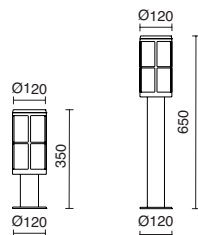

LUG

h350

E27 Led/Fluo 18W max.

h650

E27 Led/Fluo 18W max.

- 1015B-G05X1A-01
- 1015B-G05X1A-04

- 1015C-G05X1A-01
- 1015C-G05X1A-04

💡 Lamps p. 721

-01 Blanco / White / Blanc ■ -04 Antracita / Anthracite / Anthracite