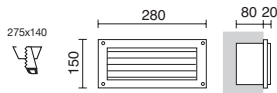

LED SMD AC 13W 1790lm 3000K

1. ☐ 119D-LO113B-01
   ■ 119D-LO113B-02