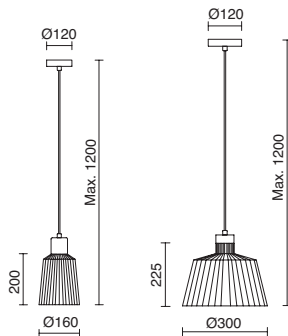

 Lamps p. 721

 -01 Blanco / White / Blanc

 -02 Negro / Black / Noir

 -03 Gris / Grey / Gris

 -50 Madera Haya / Beech Wood / Bois hêtre

BAGUET

Ø160

E27 Led / Fluo / Hal max. 42W