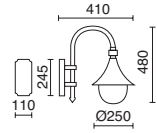

TROM

E27 Led/Hal/Fluo 42W max.

- 332B-G05X1A-01
- 332B-G05X1A-02