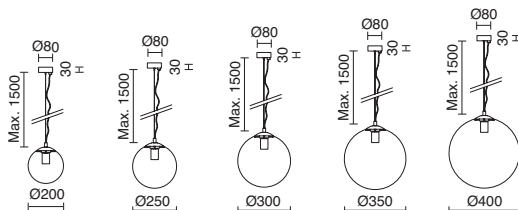

Ø200

E27 Led / Fluo / Hal. max. 40W

- 984A-G05X1A-02-27
- 984A-G05X1A-32-27
- 984A-G05X1A-47-27

Ø250

E27 Led / Fluo / Hal. max. 40W

- 984B-G05X1A-02-27
- 984B-G05X1A-32-27
- 984B-G05X1A-47-27

Ø300

E27 Led / Fluo / Hal. max. 60W

- 984C-G05X1A-02-27
- 984C-G05X1A-32-27
- 984C-G05X1A-47-27

Ø350

E27 Led / Fluo / Hal. max. 60W

- 984D-G05X1A-02-27
- 984D-G05X1A-32-27
- 984D-G05X1A-47-27

Ø400

E27 Led / Fluo / Hal. max. 60W

- 984E-G05X1A-02-27
- 984E-G05X1A-32-27
- 984E-G05X1A-47-27

Lamps p. 721

- -02 Negro / Black / Noir
- -27 Cristal Opal / Opal Glass / Verra Opale
- -32 Cromo / Chrome / Chrom
- -47 Oro / Gold / Or