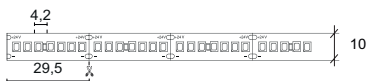

SMD 2835 24V CRI 90 120° SDCM <3

2700K

19,2W/m 2020lm/m

3000K

19,2W/m 2110lm/m

4000K

19,2W/m 2300lm/m

238

LED/m 200AS-L3819FCO-00

200AS-L3919FCO-00

200AS-L4019FCO-00

29,5 mm