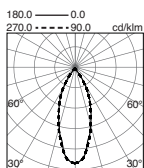

□ -01 Blanco / White / Blanche

LEDA

6,2W

3000K 734lm
4000K 797lm

25°

40°

60°

□ -01 Blanco / White / Blanche