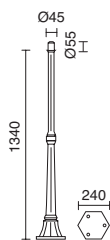

CAST

Cabezas no incluidas / Heads not included / Têtes non incluses

Postes / Poles / Mâts
h1340

h1710

h2010

Anclajes / Anchorages / Ancrages

A02C-004-00

A02A-004-00

A02B-004-00

Incremento de altura (h400mm)
Height extension (h400mm)
Augmentation de hauteur (h400mm)

□ A08A-C07-01
■ A08A-C07-02

💡 Lamps p.721

□ -01 Blanco / White / Blanche ■ -02 Negro / Black / Noir