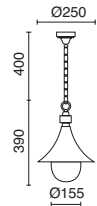

E27 Led/Hal/Fluo 42W max.

- 332G-G05X1A-01
- 332G-G05X1A-02