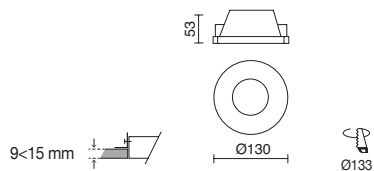

□ -01 Blanco / White / Blanche ■ -02 Negro / Black / Noir ■ -03 Gris / Grey / Gris

LEN

GU10 Led Retrofit/QPAR-16 230V 50W

TRIMLESS □ 798A-G21X1B-01

GU10 Led Retrofit/QPAR-16 230V 50W

TRIMLESS □ 798B-G21X1B-01