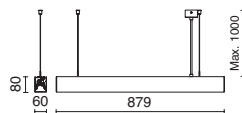

FENIX

Accesorios
Accessories
Accessoires
pag. 113

- ALU

- 3-SDCM

- 50/60Hz

CRI >80

2700K

LED SMD 18W 2855lm

- 808A-L3018B-01
- 808A-L3018B-03
- 808A-L30RDB-01
- 808A-L30RDB-03

3000K

LED SMD 23W 2755lm

- 808A-L3123B-01
- 808A-L3123B-03
- 808A-L31RDB-01
- 808A-L31RDB-03

4000K

LED SMD 23W 3100lm

1. 808A-L3323B-01
   - 808A-L3323B-03
   - 808A-L33RDB-01
   - 808A-L33RDB-03
2. NO * DIM.
3. DALI

CRI >90

3000K

LED SMD 18W 2505lm

- 808A-L3918B-01
- 808A-L3918B-03
- 808A-L39RDB-01
- 808A-L39RDB-03

4000K

LED SMD 18W 2620lm

1. 808A-L4018B-01
   - 808A-L4018B-03
   - 808A-L40RDB-01
   - 808A-L40RDB-03
2. NO * DIM.
3. DALI