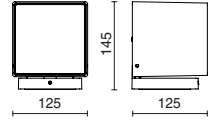

DADO

3000K
LED COB 14W 1900lm

4000K
LED COB 14W 2000lm

■ 922C-L3114B-04
■ 922D-L3114B-04

■ 922C-L3314B-04
■ 922D-L3314B-04

Piqueta / Spike / Pioche

■ A05A-922C-02

PA

Consultar opciones de regulación
Consult regulation options
Consulter les options de régulation

NAYARA

3000K
LED COB AC 15W 1670lm

4000K
LED COB AC 15W 1740lm

■ 567A-LO113B-04

■ 567A-LO213B-04

■ -02 Negro / Black / Noir   ■ -04 Antracita / Anthracite / Anthracite