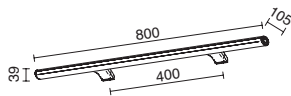

DEW

L300

LED SMD AC **7W** 637lm 4000K

L500

LED SMD AC **9W** 919lm 4000K

L800

LED SMD AC **10W** 1052lm 4000K

971A-L0207B-32

971B-L0209B-32

971C-L0210B-32