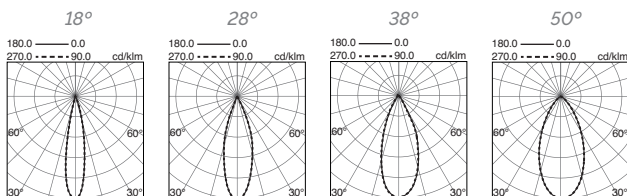

□ -01 Blanco / White / Blanche   ■ -02 Negro / Black / Noir   ■ -32 Cromado / Chrome / Cromat   ■ -47 Oro / Gold / Or