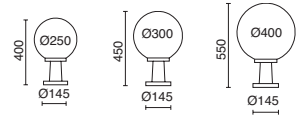

VIC

Ø250

E27 Led/Hal/Fluo 42W max.

■ 344A-G05X1A-02

Ø300

E27 Led/Hal/Fluo 42W max.

■ 344B-G05X1A-02

Ø400

E27 Led/Hal/Fluo 42W max.

■ 344C-G05X1A-02