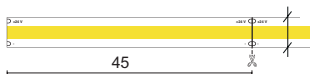

2700K
14W/m 1250lm/m

3000K
14W/m 1320lm/m

4000K
14W/m 1400lm/m

202AC-L3814FC0-00

202AC-L3914FC0-00

202AC-L4014FC0-00

45 mm