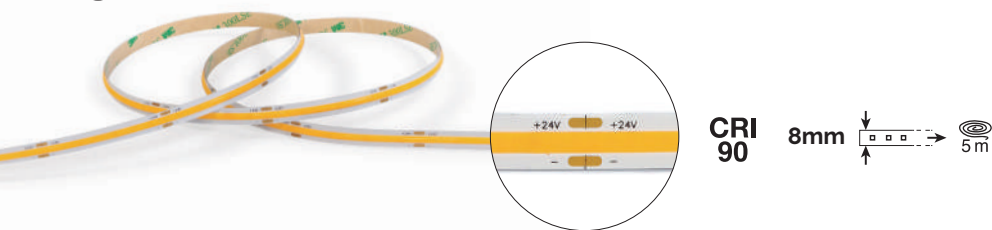

RINS

IP
20

24V CRI 90 120° SDCM 3 5m 3M ErP

3000K / 4000K A G F

2700K
10W/m 900lm/m

3000K
10W/m 950lm/m

4000K
10W/m 1000lm/m

2700K A G

202AC-L3810FC0-00

202AC-L3910FC0-00

202AC-L4010FC0-00

55 mm

2700K
14W/m 1250lm/m

3000K
14W/m 1320lm/m

4000K
14W/m 1400lm/m

202AC-L3814FC0-00

202AC-L3914FC0-00

202AC-L4014FC0-00

45 mm