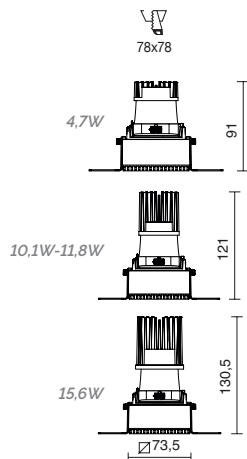

VIP3T

- ALU
- PC TRANS
- ALU
- PC
- IP 20
- 355°
- 30°
- UGR <19
- 50/60Hz

1011A-

CRI >90		
4.7W	10.6W	15.6W
2700K 650lm	2700K 1317lm	2700K 1940lm
3000K 680lm	3000K 1376lm	3000K 2028lm
4000K 719lm	4000K 1456lm	4000K 2145lm

CRI >97
10.1W
2700K 923lm
3000K 949lm
4000K 1031lm

CRI >95 DTW
11.8W
2000K 281lm
3000K 1179lm

TUNNABLE WHITE
10.6W
2700K 1278lm
6500K 1563lm

Acabados/Finishes/Finitions

9 - 10