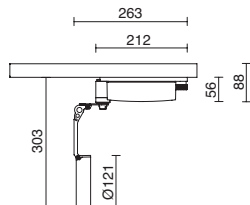

HAITI

- Carril no incluido.
- Track not included.
- Rail exclu.

3000K

LED COB 17W 2180lm

- ☐ 772Q-L3125B-01
- ☒ 772Q-L3125B-02
- ☒ 772Q-L3125B-03

- ☐ 772Q-L3117B1M-01
- ☒ 772Q-L3117B1M-02
- ☒ 772Q-L3117B1M-03

4000K

LED COB 17W 2250lm

- ☐ 772Q-L3325B-01
- ☒ 772Q-L3325B-02
- ☒ 772Q-L3325B-03

- ☐ 772Q-L3317B1M-01
- ☒ 772Q-L3317B1M-02
- ☒ 772Q-L3317B1M-03

NO *
DIM.

3000K

LED COB 17W 2210lm

- ☐ 772R-L3125B-01
- ☒ 772R-L3125B-02
- ☒ 772R-L3125B-03

- ☐ 772R-L3117B2M-01
- ☒ 772R-L3117B2M-02
- ☒ 772R-L3117B2M-03

4000K

LED COB 17W 2280lm

- ☐ 772R-L3325B-01
- ☒ 772R-L3325B-02
- ☒ 772R-L3325B-03

- ☐ 772R-L3317B2M-01
- ☒ 772R-L3317B2M-02
- ☒ 772R-L3317B2M-03

NO *
DIM.

Porta filtros / Support for filters / Support filters

- ☐ A44A-772-01
- ☒ A44A-772-02
- ☒ A44A-772-03

Filtros de conversión para pescado, marisco, verdura, carne o pan

Filtres de conversion pour poisson, fruits de mer, légumes, viande ou pain.

for 3000K

SEAFOOD A14A-738-00

VEG+FRUIT A14A-738-00

for 4000K

FISH A14A-738-00

MEAT A14B-738-00

BREAD A14C-738-00

☐ -01 Blanco / White / Blanche   ☒ -02 Negro / Black / Noir   ☒ -03 Gris / Grey / Gris