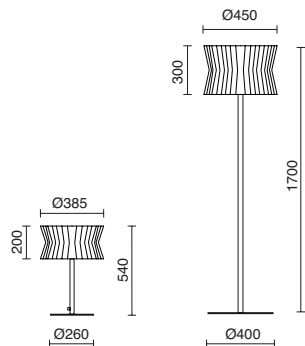

CORA

E27 (Led/Fluo/Hal max. 40W (Ø45)

E27 Led/Fluo/Hal max. 60W

□ ○ 859C-G05X1A-01-RA
■ ● 859C-G05X1A-02-RB

□ ○ 859B-G05X1A-01-RA
■ ● 859B-G05X1A-02-RB

ACER RIBBON WRAP IP 20 U 2m 110V 240V AC

Lamps p.721

□ -01 Blanco / White / Blanc ■ -02 Negro / Black / Noir ○ -RA Ribbon wrapped white ● -RB Ribbon wrapped Black