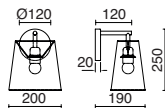

Carril / Rail / Rail p. 232-235

Lamps p. 722

□ -01 Blanco / White / Blanc ■ -02 Negro / Black / Noir ■ -37 Cobre / Copper / Cuivre ■ -47 Oro / Gold / Or

NEMO

E27 Led / Fluo / Hal max. 40W

- 1017A-G05X1A-01-D1
- 1017A-G05X1A-01-D2
- 1017A-G05X1A-01-D3
- 1017A-G05X1A-02-D4