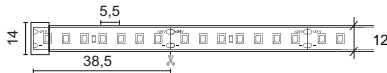

SMD 2835 24V CRI 90 120° SDCM <3 ErP

2700K

14.4W/m 1440lm/m

3000K

14.4W/m 1510lm/m

4000K

14.4W/m 1645lm/m

180
LED/m

200DS-L3814FCO-00

200DS-L3914FCO-00

200DS-L4014FCO-00

38.5 mm