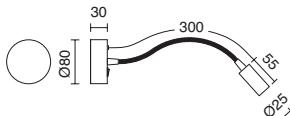

- 710A-LO103A-02
- 710A-LO103A-07

LED SMD 2W 160lm 3000K

- 710B-LO103A-02
- 710B-LO103A-07

OLVAS

Hotel Cadena Palladium

LED COB 5W 240lm 3000K

- 518B-LO103A-35

- -02 Negro / Black / Noir
- -07 Rojo / Red / Rouge
- -35 Niquel satinado / Satin nickel / Nickel satiné