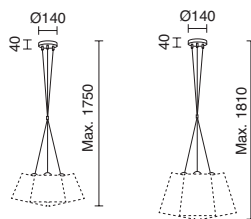

A TU ESTILO

E27 Led / Fluo / Hal max. 60W

- 716A-G05X1A-03
- 716A-G05X1A-07
- 716A-G05X1A-09
- 716A-G05X1A-29

Pantallas disponibles:
Available shades:
Abat-jours disponibles:

A32B-, A32C-, A32D- (pag. 289)