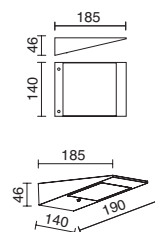

COMO

< 20 lux	√	100%	2.5 h
	X	15%	20 h

Tiempo de carga: 6/8h
Loading time: 6/8h
Temps de chargement: 6/8hrs

LED SMD 2,2W 480lm 3000K

■ 916B-L0103K-04

■ -04 Antracita / Anthracite / Anthracite