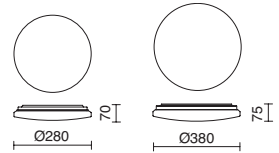

CARME

LED SMD **16,5W**
1870lm 2270lm 2110lm
3000K 4000K 6000K

LED SMD **27,5W**
2730lm 3330lm 3090lm
3000K 4000K 6000K

☐ 731B-L4118B-01

☐ 731C-L4130B-01

LED SMD **16,5W**
1870lm 2270lm 2110lm
3000K 4000K 6000K

LED SMD **27,5W**
2730lm 3330lm 3090lm
3000K 4000K 6000K

☐ 731D-L4118B-28

☐ 731E-L4130B-28

h (m)	d (m)	E (lux)
1,00	3,45	856
2,00	6,90	214
3,00	10,35	95
4,00	13,80	54
5,00	17,25	34

h (m)	d (m)	E (lux)
1,00	3,45	1038
2,00	6,90	260
3,00	10,35	115
4,00	13,80	65
5,00	17,25	42

h (m)	d (m)	E (lux)
1,00	3,45	965
2,00	6,90	241
3,00	10,35	107
4,00	13,80	60
5,00	17,25	39

☐ -01 Blanco / White / Blanche

☐ -28 Matizado / Frosted / Mat