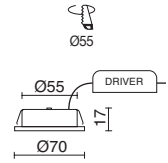

IBIZA

3000K
LED SMD 3.2W 290lm 3000K

- ☐ 753A-L3202B-01
- ☒ 753A-L3202B-02
- ☐ 753A-L3202B-32
- ☐ 753A-L3202B-45