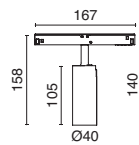

CRETE 1 **N**

48V
DC

ALU **IP 20** **CRI >90** **L90 B10 45,000h** **90°** **355°** **3-SDCM** **48V DC**

2700K
LED COB 11W 962lm

3000K
LED COB 11W 1011lm

	1032B-L3811V10-01	1032B-L3911V10-01	NO DIM.
	1032B-L3811V10-02	1032B-L3911V10-02	
	1032B-L3811V1D-01	1032B-L3911V1D-01	DALI
	1032B-L3811V1D-02	1032B-L3911V1D-02	
	1032B-L3811V20-01	1032B-L3911V20-01	NO DIM.
	1032B-L3811V20-02	1032B-L3911V20-02	
	1032B-L3811V2D-01	1032B-L3911V2D-01	DALI
	1032B-L3811V2D-02	1032B-L3911V2D-02	
	1032B-L3811V30-01	1032B-L3911V30-01	NO DIM.
	1032B-L3811V30-02	1032B-L3911V30-02	
	1032B-L3811V3D-01	1032B-L3911V3D-01	DALI
	1032B-L3811V3D-02	1032B-L3911V3D-02	

Driver 48V p.725

Carril 48V / 48V Track / Rail 48V p.152-155

-01 Blanco / White / Blanche -02 Negro / Black / Noir