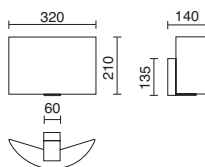

AMSTERDAM

E27 (Ø45) Led / Fluo / Hal max. 40W

- 909C-G05X1A-35-CA
- 909C-G05X1A-35-CB
- 909C-G05X1A-35-CG

- 908G-G05X1A-35-RA
- 908G-G05X1A-35-RB
- 908G-G05X1A-35-RC

COTTON

RIBBON WRAP

Lamps p.721

- -35 Niquel satinado / Satin nickel / Nickel satiné
- -CA Cotton White
- -CB Cotton Black
- -CG Cotton Earth
- -RA Ribbon wrapped white
- -RB Ribbon wrapped Black
- -RC RibbonWapped Beige