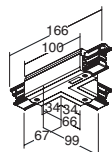

T derecha / T live right / T droite

- B28I-X33X2B-01
- B28I-X33X2B-02
- B28I-X33X2B-03