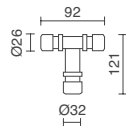

Triple conector (5 polos) para cables-manguera entre Ø7-13.5 mm.
Double connector (5 poles) for wires-hoses between Ø7-13.5 mm.
Double connecteur (5 pôles) pour les câble multifils entre Ø7-13.5 mm.