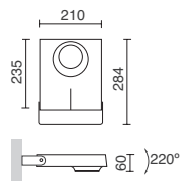

LISBOA

402A-L0112B-02

ALU + INOX   THERMO PLASTIC   THERMO PLASTIC   IP 66   IK 10   3-step
CRI >85   L80 B10   220°   220V 240V AC   30°   2,5m

39W

402B-L0139B-02

402C-L0151B-02

ALU + INOX   THERMO PLASTIC   THERMO PLASTIC   IP 66   IK 10   3-step
CRI >85   L80 B10   220°   220V 240V AC   30°   2,5m   2m
402C 402B-

402D-L0175B-02

ALU + INOX   THERMO PLASTIC   THERMO PLASTIC   IP 66   IK 10   3-step
CRI >85   L80 B10   220°   220V 240V AC   40°   2m

Consultar opciones de regulación
Consult regulation options
Consulter les options de régulation

Disponibile con ottiche differenti.
Available in different optics.
Disponible avec différentes optiques.

Consultar 4000K
Consult 4000K
Consultez 4000K

-02 Negro / Black / Noir