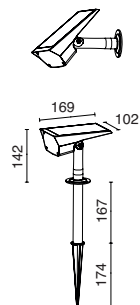

LUMBER **N**

LED SMD 2W 160lm 3000K

1043A-L4103K-02

< 25 lux	HIGH	100%	12h
	LOW	60%	20h

Sensor crepuscular (25lux)
Twilight sensor (25lux)
Capteur crépusculaire (25lux)

Tiempo de carga: 5/6h

Loading time: 5/6h

Temps de chargement: 5/6h

-02 Negro / Black / Noir