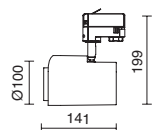

2700K LED 35W 2296lm	3000K LED 35W 3000lm	4000K LED 35W 3200lm
□ 825Q-L3835B-01 ■ 825Q-L3835B-02	□ 825Q-L3135B-01 ■ 825Q-L3135B-02	□ 825Q-L3335B-01 ■ 825Q-L3335B-02
□ 825R-L3835B-01 ■ 825R-L3835B-02	□ 825R-L3135B-01 ■ 825R-L3135B-02	□ 825R-L3335B-01 ■ 825R-L3335B-02
□ 825S-L3835B-01 ■ 825S-L3835B-02	□ 825S-L3135B-01 ■ 825S-L3135B-02	□ 825S-L3335B-01 ■ 825S-L3335B-02

Accesorios / Accessories / Accessoires

Rejilla antideslumbrante
Anti-glare grille
Grille antireflets

□ A60A-825-01
■ A60A-825-02

Embellecedor antideslumbrante
Anti-glare embellisher
Enjoliveur antireflets

□ A60B-825-01
■ A60B-825-02

Visera antideslumbrante
Anti-glare visor
Visière antireflets

□ A60C-825-01
■ A60C-825-02