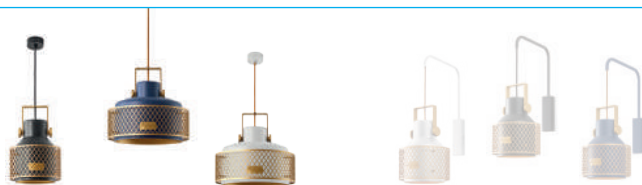

TOSCA

P.250