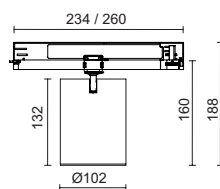

ARROW

- Carril no incluido.
- Track not included.
- Rail exclu.

1003A-

-02-02

-01-01

-01-32

8,8W

18,6W

2700K	1121lm	2700K	2157lm
3000K	1168lm	3000K	2342lm
4000K	1274lm	4000K	2449lm
3250K <i>FASHION</i>	1380lm	3250K <i>FASHION</i>	2389lm

Filtros / Filters / Filtres

Antideslumbrante / Anti-glare / Antiéblouissant

■ A04P-1002-02

Prismatico / Prismatic / Prismatique

A47F-1002-92

- Carril no incluido.
- Track not included.
- Rail exclu.

1003B-

-01-01

-02-02

-01-32

Carril / Track / Rail
p. 232

24W

27,4W

2000K <i>MEAT</i>	2349lm	2700K	3140lm
2500K <i>BREAD</i>	3169lm	3000K	3254lm
4000K <i>FISH</i>	3402lm	4000K	3570lm
3000K <i>VEG-FRUIT</i>	2896lm	3250K <i>FASHION</i>	3194lm

Filtros / Filters / Filtres

Antideslumbrante / Anti-glare / Antiéblouissant

■ A04P-1003-02

Prismatico / Prismatic / Prismatique

A47G-1003-92

□ -01 Blanco / White / Blanche ■ -02 Negro / Black / Noir ▣ -32 Cromado / Chrome / Cromat