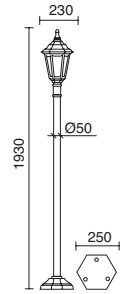

CLIC-CLAC 6

- PA
- PC TRANS
- IP 44
- 110V 240V AC
- SEA SIDE SUITABLE

  h1930 E27 Led/Hal/Fluo 42W max.	 h1910 E27 Led/Hal/Fluo 42W max.	 h2040 E27 Led/Hal/Fluo 2x 42W max.
060J-G05X1A-01 060J-G05X1A-02	060D-G05X1A-01 060D-G05X1A-02	060E-G05X1A-01 060E-G05X1A-02

Lamps p.721

-01 Blanco / White / Blanche -02 Negro / Black / Noir