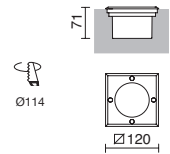

GX53 LED T2 3W 350lm 4000K

379A-G31X1A-30