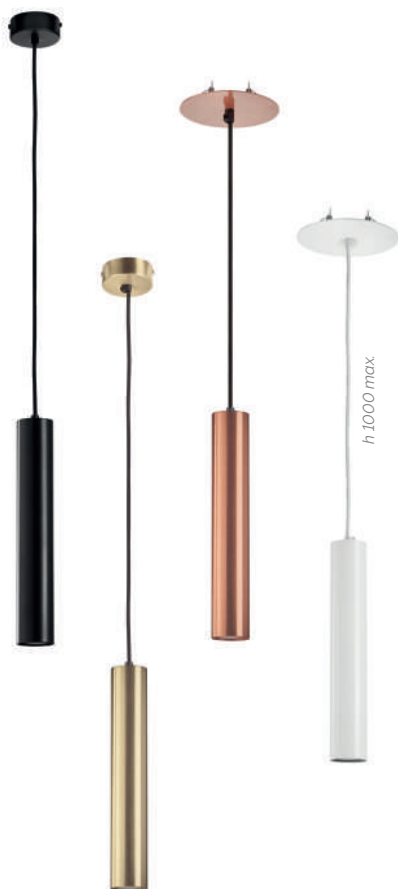

TANIA

GU10 Led/Hal. max. 50W

- 906B-G21X1A-01
- 906B-G21X1A-02
- 906B-G21X1A-37
- 906B-G21X1A-47

- 906C-G21X1A-01
- 906C-G21X1A-02
- 906C-G21X1A-37
- 906C-G21X1A-47

Adaptador carril / Rail adapter / Adaptateur de rail

- B17P-X33X2B-01
- B17P-X33X2B-02
- B17P-X33X2B-03

Carril / Rail / Rail p. 232-235

Lamps p. 722

□ -01 Blanco / White / Blanc   ■ -02 Negro / Black / Noir   ■ -37 Cobre / Copper / Cuivre   ■ -47 Oro / Gold / Or