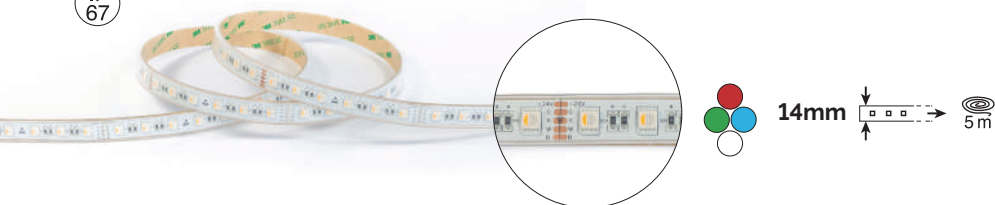

IP
67

SMD 5050 24V 120° 3M ErP

2700K / 3000K

4000K

RGB 18,2W/m 838lm/m

+
W 5,5W/m 410lm/m **2700K**

RGB 18,2W/m 868lm/m

+
W 5,5W/m 440lm/m **3000K**