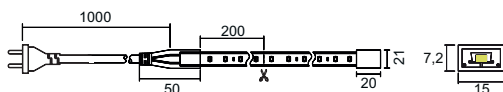

VOLGA

IP
65

220V
240V
AC

DIRECTO A RED
DIRECT TO NETWORK
DIRECTEMENT AU RÉSEAU

CRI
80 15mm 20mm

CRI
80 120° SDCM < 6 20m ErP 220V
240V
AC

2700K / 3000K

4000K

2700K

12W/m 1425lm/m

3000K

12W/m 1475lm/m

4000K

12W/m 1505lm/m

70
LED/m

204CH-L3013BCO-00

204CH-L3113BCO-00

204CH-L3313BCO-00

Perfiles
Profiles
Profils

P. 178

Recomendaciones de uso e instalación / Recommendations for use and installation / Recommandations d'utilisation et d'installation (p.736)