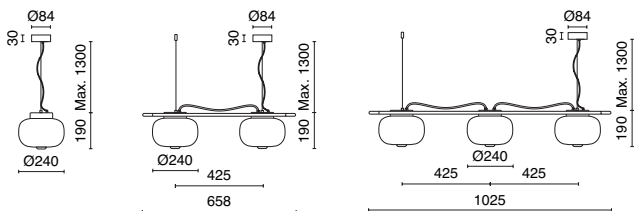

LED SMD AC 10W 830lm 2700K

- 1028K-L38RCB-02-FG
- 1028K-L38RCB-02-05
- 1028K-L38RCB-02-06

■ -02 Negro / Black / Noir ■ -FG Fourné ■ -05 Verde / Green / Verd ■ -06 Azul / Blue / Bleu

KRISTA N

BY NACHO TIMÓN