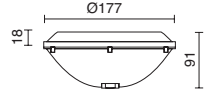

387A-L2458D-03

IP 68 max. 2m
12 COLORS
8 SEQUEN
12V AC