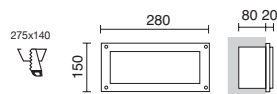

LED SMD AC 13W 1790lm 3000K

1. ☐ 119C-LO113B-01
   ■ 119C-LO113B-02