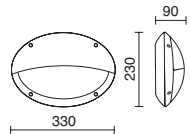

TEIA

E27 Led/Fluo 23W max.

- 317A-G05X1A-01
- 317A-G05X1A-02
- 317A-G05X1A-03

E27 Led/Fluo 23W max.

- 317B-G05X1A-01
- 317B-G05X1A-02
- 317B-G05X1A-03

E27 Led/Fluo 23W max.

- 317C-G05X1A-01
- 317C-G05X1A-02
- 317C-G05X1A-03