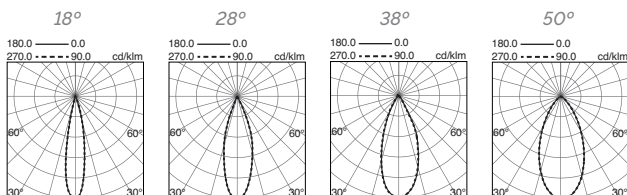

□ -01 Blanco / White / Blanche ■ -02 Negro / Black / Noir ◻ -32 Cromado / Chrome / Cromat ■ -47 Oro / Gold / Or