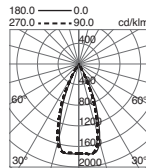

809F-L3806B

h (m)	d (m)	E (lux)
1,00	0,89	1137
2,00	1,78	284
3,00	2,67	126
4,00	3,56	71
5,00	4,45	45

809F-L3106B

h (m)	d (m)	E (lux)
1,00	0,89	958
2,00	1,78	240
3,00	2,67	106
4,00	3,56	60
5,00	4,45	38

809F-L3306B

h (m)	d (m)	E (lux)
1,00	0,89	1115
2,00	1,78	279
3,00	2,67	124
4,00	3,56	70
5,00	4,45	45