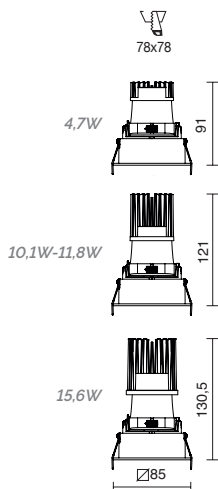

VIP3

1008A-

CRI >90		
4.7W	10.6W	15.6W
2700K 650lm	2700K 1317lm	2700K 1940lm
3000K 680lm	3000K 1376lm	3000K 2028lm
4000K 719lm	4000K 1456lm	4000K 2145lm

CRI >97
10.1W
2700K 923lm
3000K 949lm
4000K 1031lm

CRI >95 DTW
11.8W
2000K 28lm
3000K 1179lm

TUNNABLE WHITE
10.6W
2700K 1278lm
6500K 1563lm

Acabados/Finishes/Finitions

- 9 - 10

Filtros / Filters / Filtres

Antideslumbrante
Anti-glare
Antiéblouissant

■ A04Q-1006-02

Oval
Oval
Oval

PC PRISM

■ A47Q-1006-92

□ -01 Blanco / White / Blanche   ■ -02 Negro / Black / Noir   ■ -32 Cromado / Chrome / Cromat   ■ -47 Oro / Gold / Or