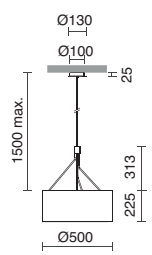

DIAGONAL

BY NACHO TIMÓN

h 1500 max.

3x E27 Led max. 13W

- 855D-G05X1A-01-SA
- 855D-G05X1A-02-SB
- 855D-G05X1A-37-SM

ACER + SYNT + PC OPAL IP 20 110V 240V AC

Lightbulb icon Lamps p. 721

- -01 Blanco / White / Blanc
- -02 Negro / Black / Noir
- -37 Cobre / Copper / Cuivre
- -SA Synthetic white
- -SB Synthetic black
- -SM Synthetic Copper