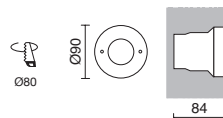

3500K
LED SMD 1.5W 180lm

☐ ○ 213A-L0102F-30