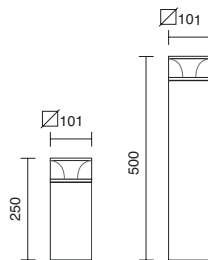

ODIN

h250

LED SMD 7W 850lm 3000K

h500

LED SMD 7W 850lm 3000K

■ ■ 941A-L0106A -04

■ 941B-L0106A-04

■ -04 Antracita / Anthracite / Anthracite