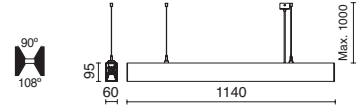

2700K LED SMD 46W 7620lm	3000K LED SMD 45W 5625lm	4000K LED SMD 45W 6300lm	
CRI >80	□ 808K-L3046B-01	□ 808K-L3145B-01	□ 808K-L3345B-01	NO DIM. *
	■ 808K-L3046B-03	■ 808K-L3145B-03	■ 808K-L3345B-03	
	□ 808K-L30RDB-01	□ 808K-L31RDB-01	□ 808K-L33RDB-01	DALI
	■ 808K-L30RDB-03	■ 808K-L31RDB-03	■ 808K-L33RDB-03	

	3000K LED SMD 46W 6680lm	4000K LED SMD 46W 6980lm	
CRI >90	□ 808K-L3946B-01	□ 808K-L4046B-01	NO DIM. *
	■ 808K-L3946B-03	■ 808K-L4046B-03	
	□ 808K-L39RDB-01	□ 808K-L40RDB-01	DALI
	■ 808K-L39RDB-03	■ 808K-L40RDB-03