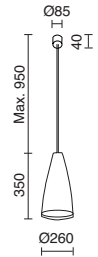

Carril / Rail / Rail p. 232-235

 Lamps p. 721

-01 Blanco / White / Blanc

-02 Negro / Black / Noir

-03 Gris / Grey / Gris

-50 Madera Haya / Beech Wood / Bois hêtre

CUSKA

E27 Led / Fluo / Hal max. 60W