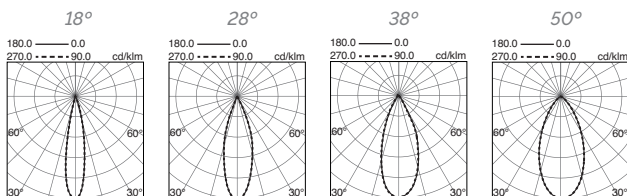

- -01 Blanco / White / Blanche
- -02 Negro / Black / Noir
- ◻ -32 Cromado / Chrome / Cromat
- -47 Oro / Gold / Or