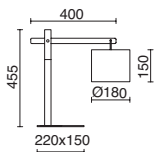

BRITTA

E27 Led / Fluo / Hal| max. 60W

■ 681B-G05X1A-02

■ 681C-G05X1A-02

Accesorio necesario
Necessary accessory
Accessoire nécessaire

PANTALLAS / SHADES / ABAT-JOURS

○ A35C-004-CA

○ A35A-004-CA

Lamps p.721

■ -02 Negro / Black / Noir   ○ -CA Cotton White