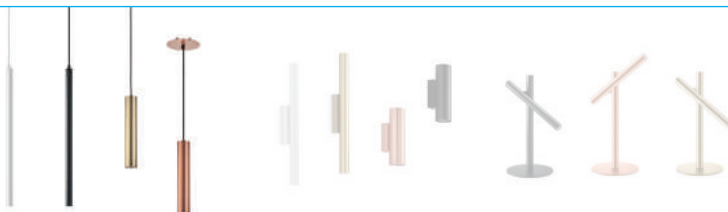

TANIA

P.254