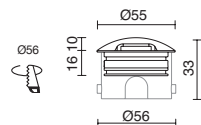

665F-L0102F-43

665F-L0202F-43

Alimentadores / Power supplies / Alimentateurs

max. 12W (O>5)

max. 25W (O>11)

B02Q-X3312F-01

B02Q-X3325F-01

IP 30 24V DC 50/60Hz 110V 240V AC

-43 Inox cepillado / Brushed stainless steel / Inox brossé