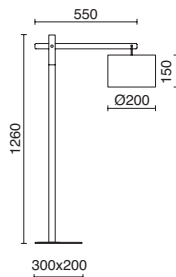

BRITTA

E27 Led / Fluo / Hal| max. 60W

■ 681B-G05X1A-02

■ 681C-G05X1A-02

Accesorio necesario
Necessary accessory
Accessoire nécessaire

PANTALLAS / SHADES / ABAT-JOURS

○ A35C-004-CA

○ A35A-004-CA

Lamps p.721

■ -02 Negro / Black / Noir   ○ -CA Cotton White