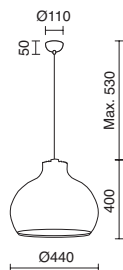

*Posibilidad de regulación
Possibility of regulation
Possibilité de régulation*

□ -01 Blanco / White / Blanc ■ -02 Negro / Black / Noir ■ -50 Madera Haya / Beech Wood / Bois hêtre

CUSKA

E27 Led / Fluo / Hal max. 60W