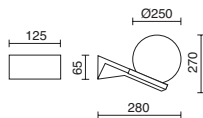

■ ■ 344E-G05X1A-02