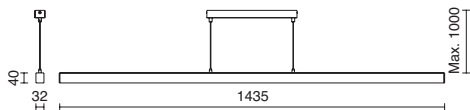

2700K
LED SMD 44W 4543lm

- ☐ 809A-L3844B-01
- ☒ 809A-L3844B-03

- ☐ 809A-L38RDB-01
- ☒ 809A-L38RDB-03

3000K
LED SMD 44W 4010lm

- ☐ 809A-L3144B-01
- ☒ 809A-L3144B-03

- ☐ 809A-L31RDB-01
- ☒ 809A-L31RDB-03

4000K
LED SMD 44W 4670lm

- ☐ 809A-L3344B-01
- ☒ 809A-L3344B-03

- ☐ 809A-L33RDB-01
- ☒ 809A-L33RDB-03

NO
DIM.

DALI