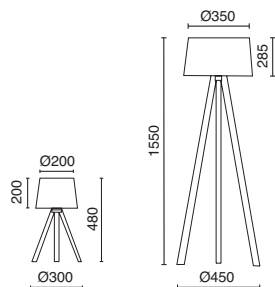

LARS

E27 Led / Fluó / Hal max. 60W

845B-G05X1A-50

845A-G05X1A-50

Accesorio necesario / Necessary accessory / Accessoire nécessaire
PANTALLAS / SHADES / ABAT-JOURS

○ A26B-004-CA
○ A26B-004-CC

○ A26G-004-CA
○ A26G-004-CC

Lamps p. 721

845B-G05X1A-50 Madera Haya / Beech Wood / Bois hêtre ○ -CA Cotton White ○ -CC Cotton Beige