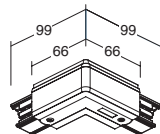

TRACK

1m

2m

3m

□ B28A-X33X2B-01

□ B28B-X33X2B-01

□ B28C-X33X2B-01

ALU

IP 20

■ B28A-X33X2B-02

■ B28B-X33X2B-02

■ B28C-X33X2B-02

■ B28A-X33X2B-39

■ B28B-X33X2B-39

■ B28C-X33X2B-39

1m

2m

3m

□ B30A-X33X2B-01

□ B30B-X33X2B-01

□ B30C-X33X2B-01

ALU

IP 20

■ B30A-X33X2B-02

■ B30B-X33X2B-02

■ B30C-X33X2B-02

■ B30A-X33X2B-39

■ B30B-X33X2B-39

■ B30C-X33X2B-39

Alimentación derecha Live end right Alimentation droite

- B28D-X33X2B-01
- B28D-X33X2B-02
- B28D-X33X2B-03

Codo 90° interior 90° in junction coupling Coude rigide 90° int.

- B28G-X33X2B-01
- B28G-X33X2B-02
- B28G-X33X2B-03

Alimentación izquierda Live end left Alimentation gauche

- B28E-X33X2B-01
- B28E-X33X2B-02
- B28E-X33X2B-03

Codo 90° exterior 90° out junction coupling Coude rigide 90° ext.

- B28M-X33X2B-01
- B28M-X33X2B-02
- B28M-X33X2B-03

Alimentación central Supply straight coupling Alimentation centrale

- B28H-X33X2B-01
- B28H-X33X2B-02
- B28H-X33X2B-03

T derecha / T live right / T droite

- B28I-X33X2B-01
- B28I-X33X2B-02
- B28I-X33X2B-03

Unión flexible Flexible junction coupling Junction flexible

- B28K-X33X2B-01
- B28K-X33X2B-02
- B28K-X33X2B-03

T izquierda / T Live left / T gauche

- B28N-X33X2B-01
- B28N-X33X2B-02
- B28N-X33X2B-03

Unión en cruz "X" junction coupling Junction en croix

- B28J-X33X2B-01
- B28J-X33X2B-02
- B28J-X33X2B-03

Unión con contacto Straight coupling with supply Jocntion avec continué électrique

- B28L-X33X2B-01
- B28L-X33X2B-02
- B28L-X33X2B-03

Tapa final / Dead end / Embout

- A61G-786-01
- A61G-786-02
- A61G-786-03

□ -01 Blanco / White / Blanche ■ -02 Negro / Black / Noir ■ -03 Gris / Grey / Gris

■ -39 Aluminio anodizado / Anodized aluminum / Aluminium brossé