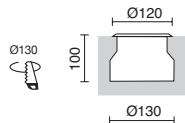

ELIO

3000K
LED SMD AC 4W 500lm

4000K
LED SMD AC 4W 510lm

➔ 093A-LO105B-30

093A-LO205B-30

GX53 LED T2 3W / 4W / 6W

➔ 093A-G31X1A-30

3000K
LED SMD AC 4W 500lm

4000K
LED SMD AC 4W 510lm

➔ 249A-LO105B-30

249A-LO205B-30

GX53 LED T2 3W / 4W / 6W

➔ 249A-G31X1A-30

Lamps p. 720

-30 Inox / Stainless steel / Inox