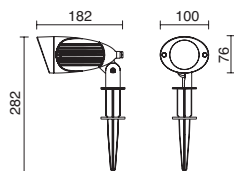

ABBI

GU10 Led/Hal 50W max.

- 485A-G21X1A-04

ALU
GLASS TRANS
IP 65
IK 08
2m
90°
350°
110V 240V AC

⚡ Lamps p. 722

- -02 Negro / Black / Noir
- -03 Gris / Grey / Gris
- -04 Antracita / Anthracite / Anthracite