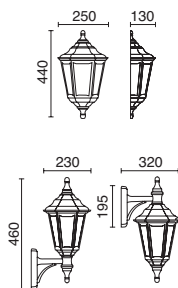

E27 Led/Hal/Fluo 42W max.

- ☐ 060G-G05X1A-01
- ☒ 060G-G05X1A-02