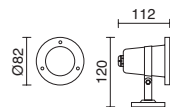

SEDNA

LED SMD 3W 250lm 4000K

GU5.3 LED HAL 3.5W max.

642A-LO203D-30

642A-G23X1D-30

INOX
AISI 304

GLASS
TRANS

IP
68

IK
09

1m

1m

160°

12V
AC

1m max.

Alimentador / Power supply / Alimentateur

IN 220-240 V AC / OUT 12 V AC max. 50W

B02J-X3350D-02

IP 65	220V	12V
	240V AC	AC
	IN	OUT

Lamps p. 720

-30 Inox / Stainless steel / Inox