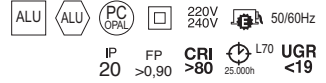

□ -01 Blanco / White / Blanche

HIMMEL

3000K
LED SMD 40W 3400lm

4000K
LED SMD 40W 3600lm

□ 583C-L3140B-01

□ 583C-L3340B-01

*Para falso techo modular.
For modular ceiling.
Pour faux plafond.*

Kit de superficie
Surface mounted kit
Kit de surface