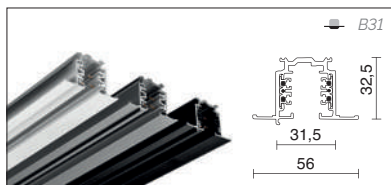

TRACK

1m

2m

3m

□ B29A-X33X2U-01

■ B29A-X33X2U-02

■ B29A-X33X2U-39

□ B29B-X33X2U-01

■ B29B-X33X2U-02

■ B29B-X33X2U-39

□ B29C-X33X2U-01

■ B29C-X33X2U-02

■ B29C-X33X2U-39

1m

2m

3m

□ B31A-X33X2U-01

■ B31A-X33X2U-02

■ B31A-X33X2U-39

□ B31B-X33X2U-01

■ B31B-X33X2U-02

■ B31B-X33X2U-39

□ B31C-X33X2U-01

■ B31C-X33X2U-02

■ B31C-X33X2U-39

Alimentación derecha Live end right Alimentation droite

- B29D-X33X2U-01
- B29D-X33X2U-02
- B29D-X33X2U-03

Codo 90° interior 90° in junction coupling Coude rigide 90° int.

- B29F-X33X2U-01
- B29F-X33X2U-02
- B29F-X33X2U-03

Alimentación izquierda Live end left Alimentation gauche

- B29E-X33X2U-01
- B29E-X33X2U-02
- B29E-X33X2U-03

Codo 90° exterior 90° out junction coupling Coude rigide 90° ext.

- B29L-X33X2U-01
- B29L-X33X2U-02
- B29L-X33X2U-03

Tapa final Dead end Embout

- A61G-786-01
- A61G-786-02
- A61G-786-03

T derecha T live right T droite

- B29H-X33X2U-01
- B29H-X33X2U-02
- B29H-X33X2U-03

Unión flexible Flexible junction coupling Junction flexible

- B29J-X33X2U-01
- B29J-X33X2U-02
- B29J-X33X2U-03

T izquierda T Live left T gauche

- B29M-X33X2U-01
- B29M-X33X2U-02
- B29M-X33X2U-03

□ -01 Blanco / White / Blanche   ■ -02 Negro / Black / Noir   ■ -03 Gris / Grey / Gris