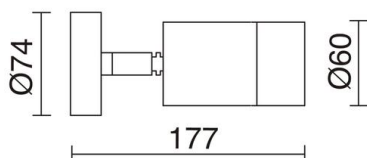

ABADIA 538A-G21X1A-04

Proyector superficie ABADIA IP54 GU10 4.50W Antracita

Proyector Abadia está fabricado de aluminio en color antracita y cristal transparente con IP54 para instalarlo en el techo o sobre la pared. Tiene el ángulo de inclinación máximo de 96° y su base mide 17cm. Se recomienda para iluminar las zonas de paso.

FUENTES Y HACES DE LUZ

Fuentes	GU10 LED Bulb 4.5W max.
Eficiencia energética	A++, A+, A, B, C, D, E
Lámpara incluida	No
Haz	Simétrica directa

DATOS TÉCNICOS

Dimensiones	Altura x Anchura x Longitud (mm): 168 x 74 x 74
IP	IP54
Clase eléctrica	Clase I
Frecuencia	50/60 Hz
Voltaje de entrada	110-240V AC V
Equipo auxiliar	Sin equipo no precisa
Peso	0,35 Kg
Salidas de cable	1
Ángulo de basculación	96,0 °
Ángulo de rotación	350,0 °
Categoría ECORAEE I	CAT-A
ECORAEE I	0,5
Superficies inflamables	Sí