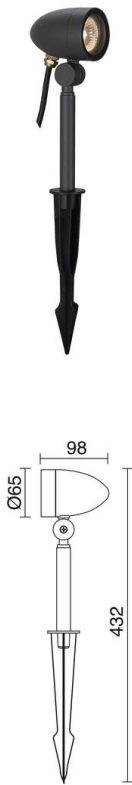

# ARAMO 539A-G21X1A-04

Proyector piqueta ARAMO IP54 GU10 4.50W Antracita

Proyector con piqueta Aramo está fabricado de aluminio y cristal matizado con IP65 para instalarlo en el suelo. Tiene el ángulo de inclinación máximo de 96°, su base mide 36cm y la potencia de 4.5W. Esta luminaria está hecha para iluminar las zonas ajardinadas.

## DATOS GENERALES

Categoría	Proyectores
Familia	Aramo
Acabado	[04] Antracita
Ubicación	Exterior
Instalación	Suelo
Material del cuerpo	Aluminio
Material del difusor	Cristal transparente
Clase ETIM	EC001744
EAN	8435258612378

## FUENTES Y HACES DE LUZ

Fuentes	GU10 LED Bulb 4.5W max.
Eficiencia energética	A++, A+, A, B, C, D, E
Lámpara incluida	No
Haz	Simétrica indirecta

## DATOS TÉCNICOS

Dimensiones	Altura x Anchura (mm): 432 x 98
IP	IP54
IK	08
Clase eléctrica	Clase I
Frecuencia	50/60 Hz
Voltaje de entrada	110-240V AC V
Equipo auxiliar	Sin equipo no precisa
Peso	0,39 Kg
Salidas de cable	1
Longitud del cable conductor	900,0 mm
Ángulo de basculación	96,0 °
Categoría ECORAE E I	CAT-A
ECORAE E I	0,5
Superficies inflamables	Si