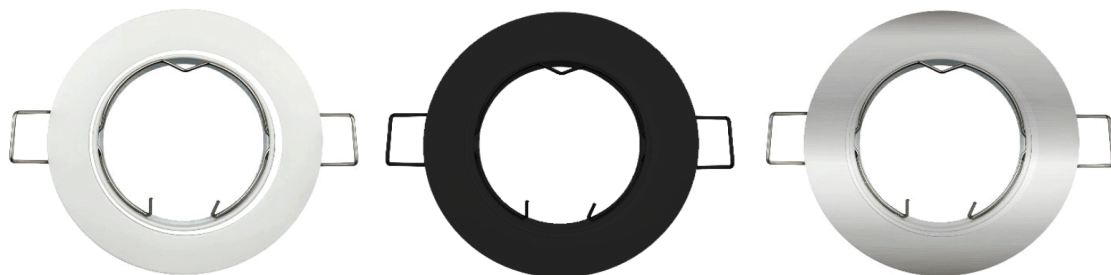

ilum

Ojo de buey fijo para bombillos GU10, GX5.3

Montaje: Empotrado en techo
Ubicación: Interiores
IP: 20
Voltaje: 120V, de acuerdo al bombillo utilizado
Material: Metálico
Medida de corte: 60mm de diámetro

Bombilla incluida: No
Fuente de luz: GU10, GX5.3
Orientación de la luz: Acento
Dimensiones: 78 mm de diámetro
Necesita driver: No

Catálogo	Acabado	Base
GL5300618W	Blanco	GX5.3
GL5300618B	Negro	GX5.3
G65300618S	Satinado	GX5.3
GL5300618W-GU10	Blanco	GU10
GL5300618B-GU10	Negro	GU10
G65300618S-GU10	Satinado	GU10