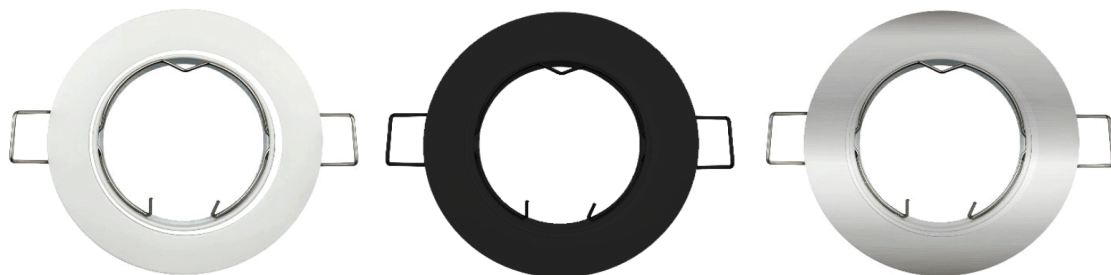

ilum

Ojo de buey fijo para bombillos GU10, GX5.3

Montaje:	Empotrado en techo
Ubicación:	Interiores
IP:	20
Voltaje:	120V, de acuerdo al bombillo utilizado
Material:	Metálico
Medida de corte:	60mm de diámetro
Bombilla incluida:	No
Fuente de luz:	GU10, GX5.3
Orientación de la luz:	Acento
Dimensiones:	78 mm de diámetro
Necesita driver:	No

Catálogo	Acabado	Base
GL5300618W	Blanco	GX5.3
GL5300618B	Negro	GX5.3
G65300618S	Satinado	GX5.3
GL5300618W-GU10	Blanco	GU10
GL5300618B-GU10	Negro	GU10
G65300618S-GU10	Satinado	GU10