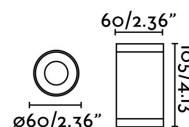

Bombilla:	1xGU10 MAX 35W
Incluye Bombilla:	No
Transformador:	
Incluye Transformador:	No
Voltaje:	100-240V
Frecuencia de funcionamiento:	
IP:	44
Clase:	I
Material:	Aluminio y cristal transparente
Bombilla Recomendada:	17317
Descripción Bombilla Recomendada:	BOMBILLA GU10 LED 8W 4000K 38°
Largo:	60 mm
Ancho:	60 mm
Alto:	105 mm
Diámetro:	60 Ø
Peso:	0.30 kg
Volumen:	0.00062 m3