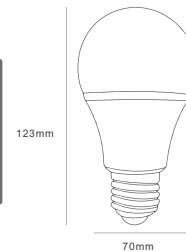

Temperatura de Color

EQUIVALENCIA