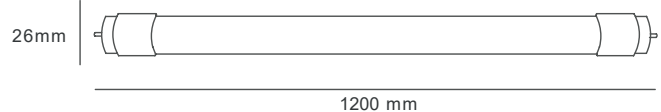

light-tec
be bright. save energy.

TUBOS PLASTICOS 18W

light-tec
be bright. save energy.

TUBOS PLASTICOS CLARO Y FROST 18 WATTS

Voltaje: 85 - 265V
Consumo: 18 Watts
Ángulo: 130°
Eficiencia: 103 lm/w(claro) / 100lm(frost)
Horas de vida: 20,000hrs
Color: 6,000k
Factor de Potencia: >0.9
Grado de protección: IP20
Base: G13
CRI: ≥ 70

1,850 lm
1,800 lm

Temperatura de Color

EQUIVALENCIA

Ahorro hasta un 78%

Comercial

Oficinas

Decorativa
y Publicitaria

Tuneles