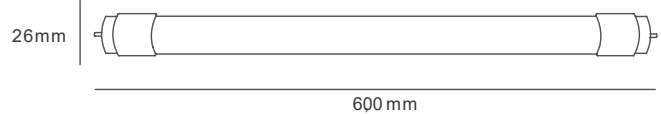

light-tec
be bright. save energy.

TUBOS PLASTICOS 9W

light-tec
be bright. save energy.

TUBO PLÁSTICO CLARO
Y FROST
9 WATTS

Voltaje: 85 - 265V
Consumo: 9 Watts
Ángulo: 130°
Eficiencia: 103lm(claro) / 100lm(frost)
Horas de vida: 20,000hrs
Color: 6,000k
Factor de Potencia: >0.9
Grado de protección: IP20
Base: G13
CRI: ≥ 70

925 lm
900 lm

Temperatura de Color

EQUIVALENCIA

Ahorro hasta un 78%

Comercial

Oficinas

Decorativa
y Publicitaria

Tuneles