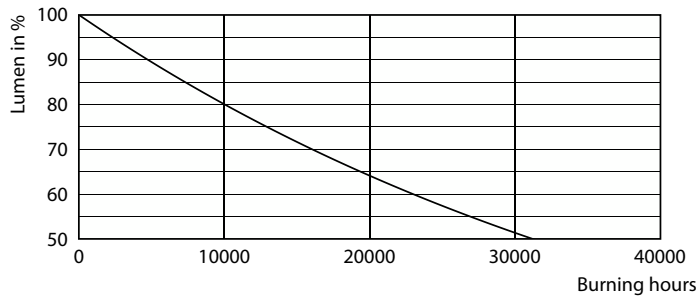

Lumen Maintenance Diagram