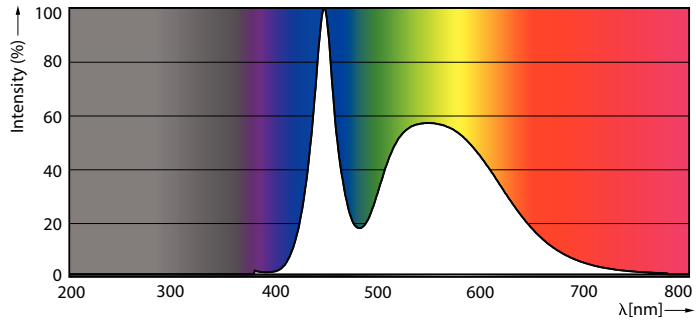

Spectral Power Distribution Colour