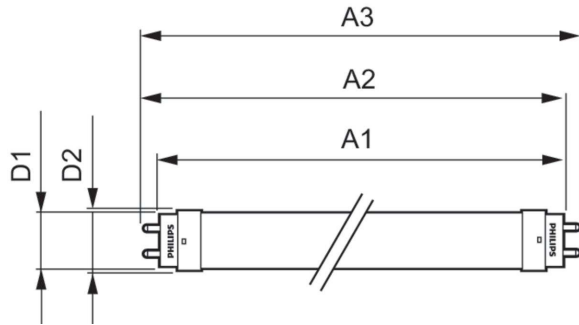

Datos del producto

Información general		Temperatura	
Tapa-base	G13 [Medium Bi-Pin Fluorescent]	T° estuche máxima (nominal)	50 °C
Vida útil nominal	15,000 hora(s)	Mecánicos y de carcasa	
Ciclo de alternado	50,000	Acabado de la luz	Blanco
Lighting Technology	LED	Material del foco	Cristal
Datos técnicos de la luz		Forma del foco	Tubo, terminal doble
Código de color	765 [CCT of 6500K]	Aprobación y aplicación	
Ángulo de haz (nominal)	240 °	Marcas de aprobación	Cumplimiento con RoHS Certificado KEMA Keur
Flujo luminoso	1,600 lm	Cumple con el reglamento RoHS de la UE	Sí
Designación de color	Luz de día fría	Datos de producto	
Temperatura de color correlacionada	6500 K	Nombre del producto del pedido	ECOFIT E LEDtube 1200mm 16W 765 T8 WV
Eficacia luminosa (SO) (Nom)	100 lm/W	Código del pedido	929003561511
Consistencia de color	<7		
Índice de producción de color (IRC)	70		
LLMF al final de la vida útil nominal (nominal)	70 %		
Operativos y eléctricos			
Frecuencia de línea	50 to 60 Hz		
Frecuencia de entrada	50 a 60 Hz		
Consumo de energía	16 W		
Tiempo de inicio (nominal)	0.5 s		
		Tiempo de calentamiento de hasta un 60 % de luz	
		Factor de potencia (fracción)	
		0.5	
		Voltaje (nominal)	
		110-220 V	

Tubos LED Ecofit T8

Numerador SAP: cantidad por paquete	1
Numerador: paquetes por caja externa	25
Número de material (12NC)	929003561511
Peso neto	0.180 kg
Nombre del producto completo	ECOFIT E LEDtube 1200mm 16W 765 T8 WV

EAN/UPC - Caja	50046677580341
----------------	----------------

Plano de dimensiones

Product	D1	D2	A1	A2	A3
ECOFIT E LEDtube 1200mm 16W 765 T8 WV	25.7 mm	28 mm	1,198 mm	1,205 mm	1,212 mm

Datos fotométricos