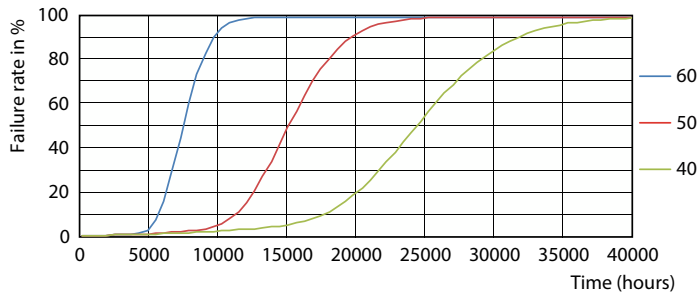

Life Expectancy Diagram - ECOFIT E LEDtube 1200mm 16W 765 T8 WV

Lumen Maintenance Diagram - ECOFIT E LEDtube 1200mm 16W 765 T8 WV