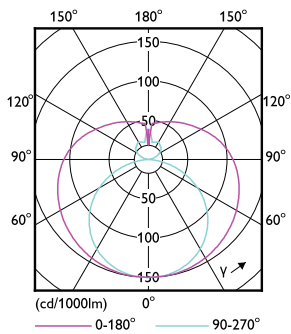

Datos del producto

Información general		Temperatura	
Tapa-base	G13 [Medium Bi-Pin Fluorescent]	T° estuche máxima (nominal)	50 °C
Vida útil nominal	15,000 hora(s)	Mecánicos y de carcasa	
Ciclo de alternado	50,000	Acabado de la luz	Blanco
Lighting Technology	LED	Material del foco	Cristal
Datos técnicos de la luz		Forma del foco	Tubo, terminal doble
Código de color	765 [CCT of 6500K]	Aprobación y aplicación	
Ángulo de haz (nominal)	240 °	Marcas de aprobación	Cumplimiento con RoHS Certificado KEMA Keur
Flujo luminoso	1,600 lm	Cumple con el reglamento RoHS de la UE	Sí
Designación de color	Luz de día fría	Datos de producto	
Temperatura de color correlacionada	6500 K	Nombre del producto del pedido	ECOFIT E LEDtube 1200mm 16W 765 T8 WV
Eficacia luminosa (SO) (Nom)	100 lm/W	Código del pedido	929003561511
Consistencia de color	<7		
Índice de producción de color (IRC)	70		
LLMF al final de la vida útil nominal (nominal)	70 %		
Operativos y eléctricos			
Frecuencia de línea	50 to 60 Hz		
Frecuencia de entrada	50 a 60 Hz		
Consumo de energía	16 W		
Tiempo de inicio (nominal)	0.5 s		
		Tiempo de calentamiento de hasta un 60 % de luz	
		Factor de potencia (fracción)	
		0.5	
		Voltaje (nominal)	
		110-220 V	

EAN/UPC - Caja	50046677580341
----------------	----------------

Plano de dimensiones

Product	D1	D2	A1	A2	A3
ECOFIT E LEDtube 1200mm 16W 765 T8 WV	25.7 mm	28 mm	1,198 mm	1,205 mm	1,212 mm

Datos fotométricos

Manufacturer: Philips Lighting B.V. Page 1/1

Spectral Power Distribution Colour

Light Distribution Diagram - ECOFIT E LEDtube 1200mm 16W 765 T8 WV

Tubos LED Ecofit T8

Lifetime

Life Expectancy Diagram - ECOFIT E LEDtube 1200mm 16W 765 T8 WV