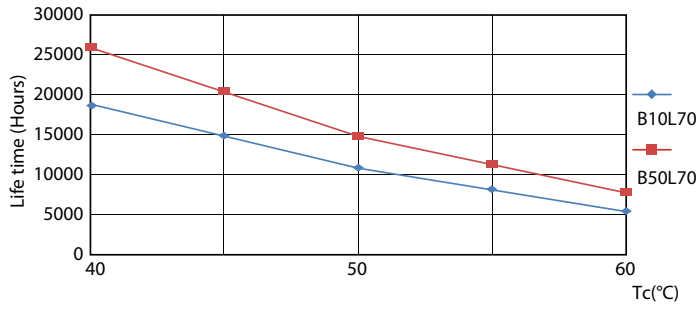

Datos del producto

Información general		Temperatura	
Tapa-base	G13 [Medium Bi-Pin Fluorescent]	T° estuche máxima (nominal)	50 °C
Vida útil nominal	15,000 hora(s)	Mecánicos y de carcasa	
Ciclo de alternado	50,000	Acabado de la luz	Blanco
Lighting Technology	LED	Material del foco	Cristal
Datos técnicos de la luz		Forma del foco	Tubo, terminal doble
Código de color	765 [CCT of 6500K]	Aprobación y aplicación	
Ángulo de haz (nominal)	240 °	Marcas de aprobación	Cumplimiento con RoHS Certificado KEMA Keur
Flujo luminoso	1,600 lm	Cumple con el reglamento RoHS de la UE	Sí
Designación de color	Luz de día fría	Datos de producto	
Temperatura de color correlacionada	6500 K	Nombre del producto del pedido	ECOFIT E LEDtube 1200mm 16W 765 T8 WV
Eficacia luminosa (SO) (Nom)	100 lm/W	Código del pedido	929003561511
Consistencia de color	<7		
Índice de producción de color (IRC)	70		
LLMF al final de la vida útil nominal (nominal)	70 %		
Operativos y eléctricos			
Frecuencia de línea	50 to 60 Hz		
Frecuencia de entrada	50 a 60 Hz		
Consumo de energía	16 W		
Tiempo de inicio (nominal)	0.5 s		
		Tiempo de calentamiento de hasta un 60 % de luz	
		Factor de potencia (fracción)	
		0.5	
		Voltaje (nominal)	
		110-220 V	

Manufacturer: Philips Lighting B.V. Page 1/1

Spectral Power Distribution Colour

Light Distribution Diagram - ECOFIT E LEDtube 1200mm 16W 765 T8 WV

Tubos LED Ecofit T8

Lifetime

Life Expectancy Diagram - ECOFIT E LEDtube 1200mm 16W 765 T8 WV