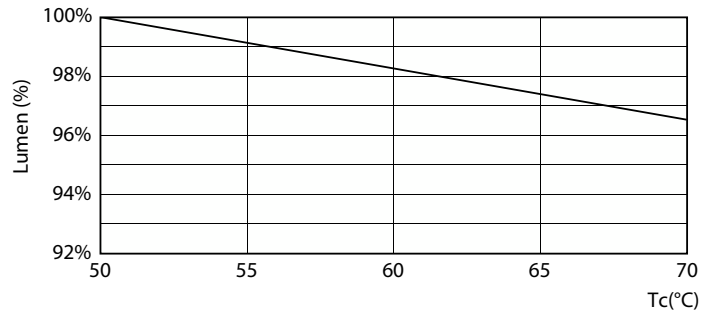

Life Expectancy Diagram - ECOFIT E LEDtube 1200mm 16W 765 T8 WV

Lumen Maintenance Diagram - ECOFIT E LEDtube 1200mm 16W 765 T8 WV