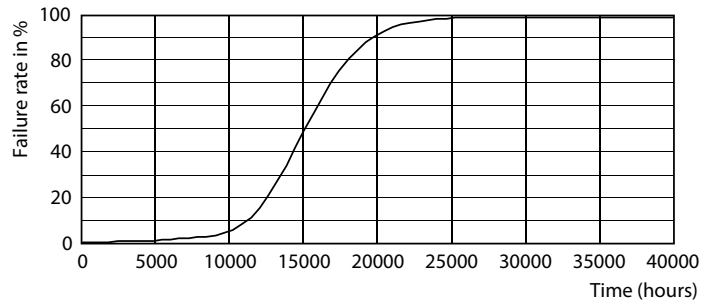

Datos del producto

Información general		Temperatura	
Tapa-base	G13 [Medium Bi-Pin Fluorescent]	T° estuche máxima (nominal)	50 °C
Vida útil nominal	15,000 hora(s)	Mecánicos y de carcasa	
Ciclo de alternado	50,000	Acabado de la luz	Blanco
Lighting Technology	LED	Material del foco	Cristal
Datos técnicos de la luz		Forma del foco	Tubo, terminal doble
Código de color	765 [CCT of 6500K]	Aprobación y aplicación	
Ángulo de haz (nominal)	240 °	Marcas de aprobación	Cumplimiento con RoHS Certificado KEMA Keur
Flujo luminoso	1,600 lm	Cumple con el reglamento RoHS de la UE	Sí
Designación de color	Luz de día fría	Datos de producto	
Temperatura de color correlacionada	6500 K	Nombre del producto del pedido	ECOFIT E LEDtube 1200mm 16W 765 T8 WV
Eficacia luminosa (SO) (Nom)	100 lm/W	Código del pedido	929003561511
Consistencia de color	<7		
Índice de producción de color (IRC)	70		
LLMF al final de la vida útil nominal (nominal)	70 %		
Operativos y eléctricos			
Frecuencia de línea	50 to 60 Hz		
Frecuencia de entrada	50 a 60 Hz		
Consumo de energía	16 W		
Tiempo de inicio (nominal)	0.5 s		
		Tiempo de calentamiento de hasta un 60 % de luz	
		Factor de potencia (fracción)	
		0.5	
		Voltaje (nominal)	
		110-220 V	

Manufacturer: Philips Lighting B.V. Page 1/1

Spectral Power Distribution Colour

Light Distribution Diagram - ECOFIT E LEDtube 1200mm 16W 765 T8 WV

Tubos LED Ecofit T8

Lifetime

Life Expectancy Diagram - ECOFIT E LEDtube 1200mm 16W 765 T8 WV