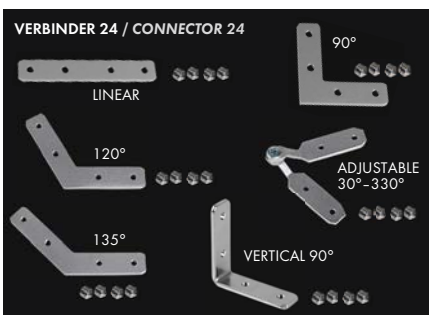

ALUMINIUM PROFILE S-LINE REC 24 ST

PROLED®

1.2

PLASTIC COVERS Seite 248-249 / page 248-249

S-LINE REC 24 ST (zum Wand- oder Deckeneinbau)

S-LINE REC 24 ST (for wall or ceiling integration)

Zwei verschiedene Formen von hochwertigen Kunststoffabdeckungen stehen zur Verfügung: plan und halbrund

The flat cover (FLAT) is also as a walkable and break-proof version in crystal clear, frost and milky frost (opal) available.

Produkttypen / Product Type

Artikel-Nr. order code	Bezeichnung description	Länge length
L695124	ALUMINIUM PROFILE S-LINE REC 24 ST	2 m
L695124X	ALUMINIUM PROFILE S-LINE REC 24 ST	3 m
L695124Y	ALUMINIUM PROFILE S-LINE REC 24 ST	5 m
L695124Z	ALUMINIUM PROFILE S-LINE REC 24 ST	lfm (max. 5 m)* / per meter (max. 5 m)*
L695124W	ALUMINIUM PROFILE S-LINE REC 24 ST weiß / white**	2 m
L695124WX	ALUMINIUM PROFILE S-LINE REC 24 ST weiß / white**	3 m
L695124WZ	ALUMINIUM PROFILE S-LINE REC 24 ST weiß / white**	lfm (max. 3 m)* / per meter (max. 3 m)*
L695124B	ALUMINIUM PROFILE S-LINE REC 24 ST schwarz / black***	2 m
L695124BX	ALUMINIUM PROFILE S-LINE REC 24 ST schwarz / black***	3 m
L695124BZ	ALUMINIUM PROFILE S-LINE REC 24 ST schwarz / black***	lfm (max. 3 m)* / per meter (max. 3 m)*
L690007	CONNECTOR 24 LINEAR	
L690008	CONNECTOR 24 90°	
L690010	CONNECTOR 24 120°	
L690011	CONNECTOR 24 135°	
L690012	CONNECTOR 24 VERTICAL 90°	
L690017	CONNECTOR 24 ADJUSTABLE (Winkel einstellbar / angle adjustable)	
L6951S3E	ALUMINIUM END CAP FLAT S-LINE REC 24 ST	
L6951S3EW	ALUMINIUM END CAP FLAT S-LINE REC 24 ST weiß / white**	
L6951S3EB	ALUMINIUM END CAP FLAT S-LINE REC 24 ST schwarz / black***	
L6951S3EA	ALUMINIUM END CAP FLAT ARM S-LINE REC 24 ST	
L6951S3EAW	ALUMINIUM END CAP FLAT ARM S-LINE REC 24 ST weiß / white**	
L6951S3EAB	ALUMINIUM END CAP FLAT ARM S-LINE REC 24 ST schwarz / black***	
L690003	ALUMINIUM PROFILE SPRING MOUNTING CLIP M-LINE / S-LINE <small>Wir empfehlen mindestens 3 Stück pro 2 m. / We suggest minimum 3 pcs per 2 m.</small>	