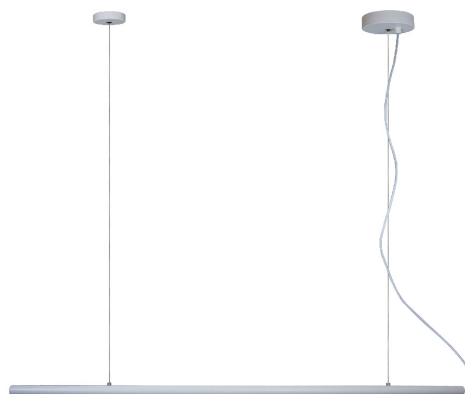

12DCTLLED176MV30B

BELENOS

CARACTERÍSTICA

Modelo (s)	12DCTLLED176MV30B
Aplicación	Suspender en Techo
Material de la carcasa	Acero
Terminado	Blanco
Índice de protección	20
Tipo de base	Integrado LED
Tipo de lámpara	1

PARÁMETROS ELÉCTRICOS

Tensión nominal [V~]	100 - 240 V
Consumo de potencia [W]	12.5 W
Consumo de corriente	0.12 A - 0.05 A
Factor de potencia [f.	0.5
Flujo luminoso [lm]	420 lm
Temperatura de color	3 000
Color de luz	Luz cálida
IRC	80
Temperatura de	-25 / 40° C

BENEFICIOS

Horas de vida [h]	25 000 h
Atenuable	SI
Garantía	5 años