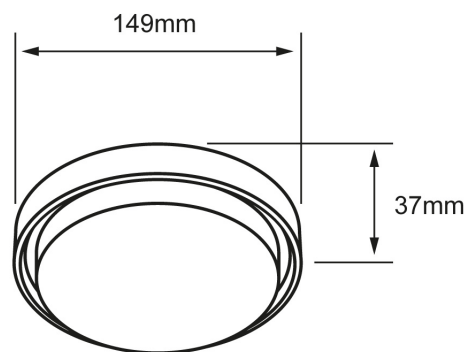

15PTLLED1131RV65G

NENQUE I

CARACTERÍSTICA

Modelo (s)	15PTLLED1131RV65G
Aplicación	Sobreponer Techo
Material de la carcasa	Aluminio
Terminado	Gris
Índice de protección [IP]	54
IRC	80

PARÁMETROS ELÉCTRICOS

Tensión nominal [V~]	127
Consumo de potencia [W]	15.2
Consumo de corriente [A]	0.12
Flujo luminoso [lm]	950
Temperatura de color [K]	6 500 K
Color de luz	Luz de día
Temperatura de operación	40

BENEFICIOS

Horas de vida [h]	15000 hr
Atenuable	NO
Garantía	5