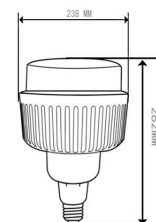

160LHBLEDD65MV120

MEGREZ

CARACTERÍSTICA

Modelo (s)	160LHBLEDD65MV120
Aplicación	Lampara
Tipo de bulbo	No definido
Material de la carcasa	Plástico
Terminado	Blanco
IRC	80
Distribución de luz	E40

PARÁMETROS ELÉCTRICOS

Tensión nominal [V~]	100 - 240 V ~
Consumo de potencia [W]	160 W
Consumo de corriente [A]	1.6 - 0.67 A
Factor de potencia [f.p.]	0.9
Flujo luminoso [lm]	16000 lumens
Temperatura de color [K]	6 500 K
Color de luz	Luz de día
Temperatura de operación	-20 - 40 °C

BENEFICIOS

Horas de vida [h]	25000 hr
Atenuable	NO
Garantía	5 años
Certificación	NOM-030