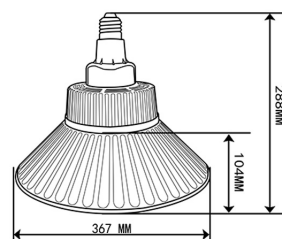

160LHBLEDD65MV120

MEGREZ

CARACTERÍSTICA

Modelo (s)	160LHBLEDD65MV120
Aplicación	Lampara
Tipo de bulbo	No definido
Material de la carcasa	Plástico
Terminado	Blanco
IRC	80
Distribución de luz	E40

PARÁMETROS ELÉCTRICOS

Tensión nominal [V~]	100 - 240 V ~
Consumo de potencia [W]	160 W
Consumo de corriente [A]	1.6 - 0.67 A
Factor de potencia [f.p.]	0.9
Flujo luminoso [lm]	16000 lumens
Temperatura de color [K]	6 500 K
Color de luz	Luz de día
Temperatura de operación	-20 - 40 °C

BENEFICIOS

Horas de vida [h]	25000 hr
Atenuable	NO
Garantía	5 años
Certificación	NOM-030