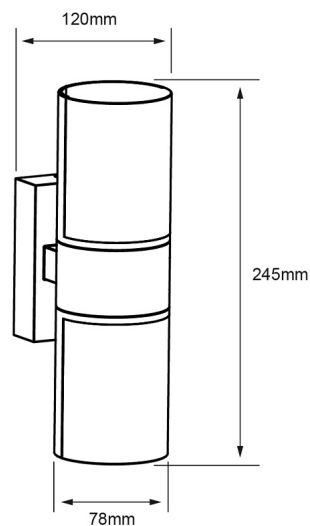

16HLED1163V30G

WURREN

CARACTERÍSTICA

Modelo (s)	16HLED1163V30G
Aplicación	Sobreponer Muro
Material de la carcasa	Aluminio
Terminado	Gris
Índice de protección	44

PARÁMETROS ELÉCTRICOS

Tensión nominal [V~]	127 V
Consumo de potencia [W]	16 W
Frecuencia nominal [Hz]	60 Hz
Consumo de corriente	0.13 A
Factor de potencia [f.	0.5
Flujo luminoso [lm]	950 lm
Temperatura de color	3 000 K
Color de luz	Luz cálida brillante
IRC	80
Temperatura de	-20 - 50° C

BENEFICIOS

Horas de vida [h]	20000 h
Atenuable	NO
Garantía	5 años
Certificación	NOM-003