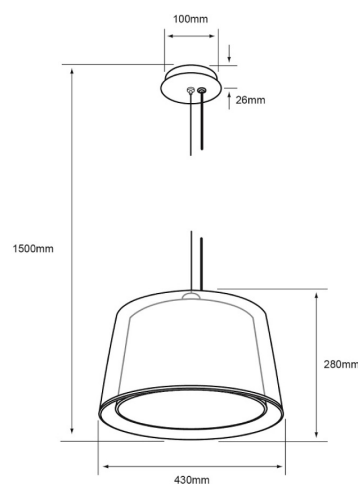

20CTL7283MVN

DENEB

CARACTERÍSTICA

Modelo (s)	20CTL7283MVN
Nombre comercial	DENEB
Aplicación	Techo
Material de la carcasa	Lámina de acero
Terminado	Textil Negro
Distribución de luz	E27

PARÁMETROS ELÉCTRICOS

Tensión Nominal [V~]	100 - 240 V ~
Consumo de potencia [W]	8.5 W
Frecuencia Nominal [Hz]	50 Hz/60 Hz
Consumo de corriente [A]	0.09 - 0.04 A
Temperatura de operación	-20 - 50 °C

BENEFICIOS

Garantía	1 año

Observaciones

Lámpara sugerida LED 8.5 W

1

AÑO DE GARANTÍA

Lada sin costo 01 800 777 LITE

Iluminación Especializada de Occidente S.A. de C.V

Av. Dr. Angel Leño No.401, Nave 2 B, Fracc. Los Robles C.P. 45134 Zapopan Jal. México