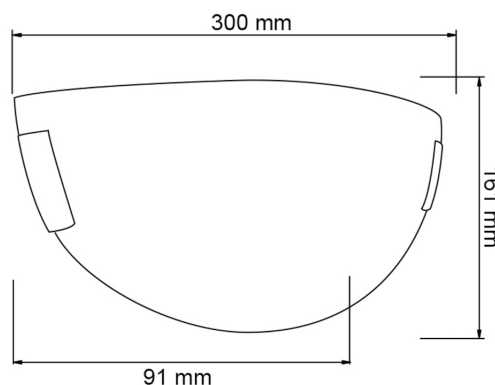

60TL8520MVS

MARE I

CARACTERÍSTICA

Modelo (s)	60TL8520MVS
Nombre comercial	MARE I
Aplicación	Sobreponer Muro
Material de la carcasa	Lámina de acero
Terminado	Cristal perlado
Distribución de luz	E27

PARÁMETROS ELÉCTRICOS

Tensión Nominal [V~]	100 - 240 V
Consumo de potencia [W]	8.5 W
Frecuencia Nominal [Hz]	50 Hz/60 Hz
Consumo de corriente	0.09 A - 0.04 A
Temperatura de	0 / 40° C

BENEFICIOS

Garantía	1 año

Observaciones

Observaciones

1

AÑO DE GARANTÍA

Lada sin costo 01 800 777 LITE

Iluminación Especializada de Occidente S.A. de C.V

Av. Dr. Angel Leaño No.401, Nave 2 B, Fracc. Los Robles C.P. 45134 Zapopan Jal. México