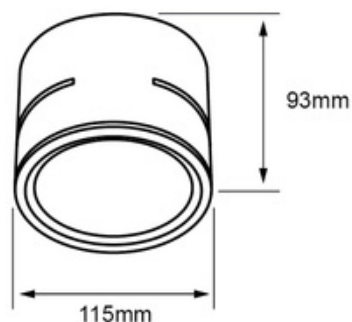

60YSN4024MVB

AMADIO

CARACTERÍSTICAS

Modelo (s):	60YSN4024MVB
Nombre comercial:	Amadio
Aplicación:	Sobreponer en techo
Material de la carcasa:	Aluminio
Terminado:	Blanco
Base (portalámpara):	G53
Tipo de lámpara:	AR111 (No incluida)

PARÁMETROS ELÉCTRICOS

Tensión nominal [V~]	100 - 240 V ~
Consumo de potencia [W]	15 W (máx)
Frecuencia nominal [Hz]	50 Hz/60 Hz
Consumo de corriente [A]	0.6 - 0.03 A
Temperatura de operación	-20 - 40 °C

BENEFICIOS

Garantía	1 año
Certificación:	NOM-064

Observaciones

No incluye lámpara
Lámpara sugerida LED AR 111

"No apto para trabajo de voltaje constante en los niveles superiores o inferiores marcados en el producto"

Lada sin costo 01 800 777 LITE

1 AÑO DE GARANTÍA

Iluminación Especializada de Occidente S.A. de C.V

Av. Dr. Angel Leaño No.401, Nave 2 Interior B, Fracc. Los Robles C.P. 45134 Zapopan Jal. México