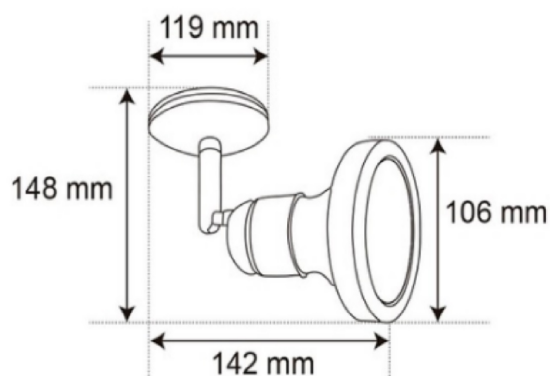

75YS398MVB

BELFORTI I

CARACTERÍSTICA

Modelo (s)	75YS398MVB
Nombre comercial	BELFORTI I
Aplicación	Sobreponer Techo
Material de la carcasa	Aluminio
Terminado	Blanco
Distribución de luz	E27

PARÁMETROS ELÉCTRICOS

Tensión Nominal [V~]	100 - 240 V
Consumo de potencia [W]	13 W
Consumo de corriente	0.05 - 0.13 A
Temperatura de	0 - 40° C

BENEFICIOS

Garantía	1 años

Observaciones

Observaciones

Lada sin costo 01 800 777 LITE

1

AÑO DE GARANTÍA

Iluminación Especializada de Occidente S.A. de C.V

Av. Dr. Angel Leaño No.401, Nave 2 B, Fracc. Los Robles C.P. 45134 Zapopan Jal. México