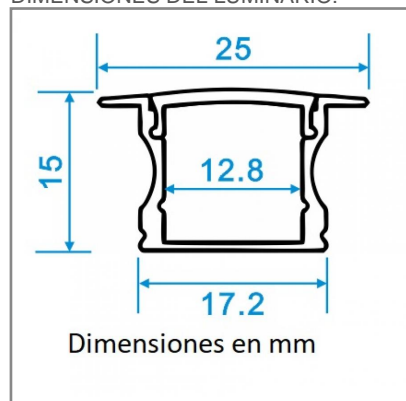

## STRIP LINES

## ACCESORIO

Material cuerpo	Aluminio
Material difusor	PC
Instalación de producto	Empotrar
IP	20
Color	Satinado
Alto	15mm
Ancho	25mm
Largo	3000mm

## DIMENSIONES DEL LUMINARIO: