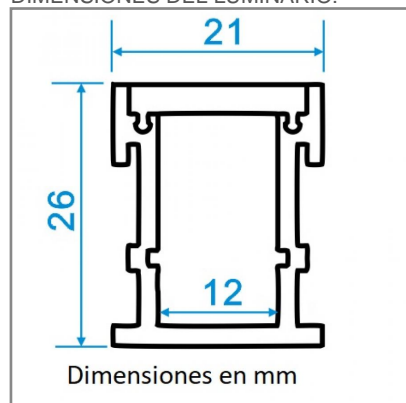

AC3200 **S**

PRODUCTO ACTIVO

CONSTRULITA
EL SENTIDO DE LA LUZ

STRIP LINES

ACCESORIO

Material cuerpo	Aluminio
Material difusor	PC
Instalación de producto	Empotrar
IP	65
Color	Satinado
Alto	26mm
Ancho	21mm
Largo	3000mm

NOM

DIMENSIONES DEL LUMINARIO:

FUENTE LUMINOSA

Tipo de vida	L70
--------------	-----

CURVA FOTOMÉTRICA:

SISTEMA ELÉCTRICO Y CONTROL

La información técnica de los productos está sujeta a cambios sin previo aviso.
www.construlitalighting.com