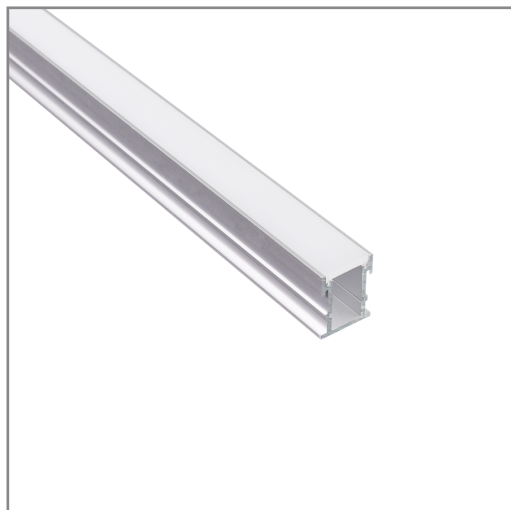

AC3200 **S**

PRODUCTO ACTIVO

CONSTRULITA
EL SENTIDO DE LA LUZ

STRIP LINES

ACCESORIO

Material cuerpo	Aluminio
Material difusor	PC
Instalación de producto	Empotrar
IP	65
Color	Satinado
Alto	26mm
Ancho	21mm
Largo	3000mm

NOM

DIMENSIONES DEL LUMINARIO:

FUENTE LUMINOSA

Tipo de vida	L70
--------------	-----

CURVA FOTOMÉTRICA:

SISTEMA ELÉCTRICO Y CONTROL

La información técnica de los productos está sujeta a cambios sin previo aviso.
www.construlitalighting.com