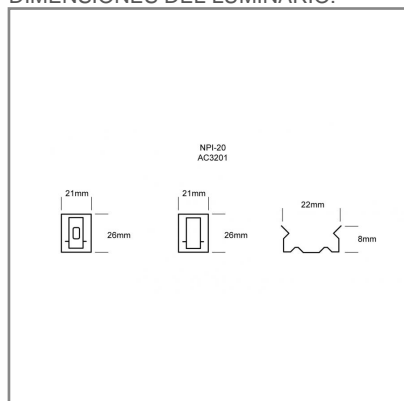

AC3201

PRODUCTO ACTIVO

CONSTRULITA
 EL SENTIDO DE LA LUZ

Tapas y Accesorios para perfil aluminio empotrado piso

STRIPLINE

ACCESORIO

Material cuerpo	Plastico/Acero inoxidable
Instalación de producto	Empotrar
Color	Satinado
Garantía	1 años
Alto	26mm
Ancho	21mm
Largo	26mm
Peso	0.0057kg

DIMENSIONES DEL LUMINARIO:

FUENTE LUMINOSA

Tipo de vida	L70
--------------	-----

CURVA FOTOMÉTRICA:

SISTEMA ELÉCTRICO Y CONTROL

La información técnica de los productos está sujeta a cambios sin previo aviso.
www.construlitalighting.com