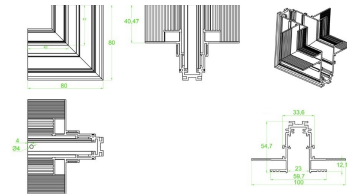

Tapa para riel

Tapa para riel (Empotrar)

AC5630N

Accesorios Vector System:

Accesorio conector codo interno

Accesorio conector (Empotrar)

AC5611N

Descargables: