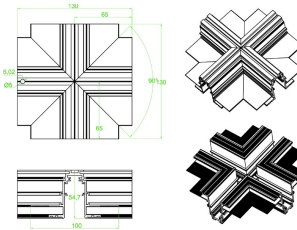

Accesorio conector tipo T

Accesorio conector (Empotrar)

AC5639N

Accesorio conector tipo X

Accesorio conector (Empotrar)

AC5640N

Tapa para riel

(Sobreponer/ suspender)