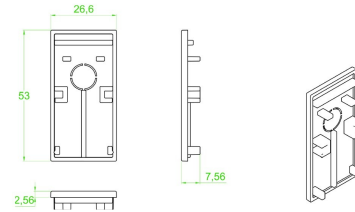

Accesorio conector tipo T

Accesorio conector (Empotrar)

AC5639N

Accesorio conector tipo X

Accesorio conector (Empotrar)

AC5640N

Tapa para riel

(Sobreponer/ suspender)