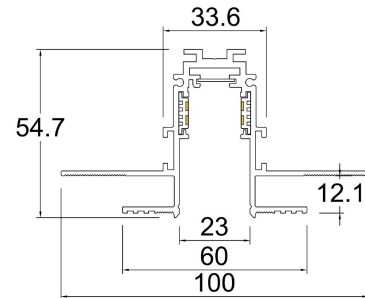

Accesorios Magnetrack Pro:

Riel magnético 1m

Micro riel magnético 1m para empotrar

AC5641N

Riel magnético 2m

Micro riel magnético 2m para empotrar

AC5642N

Riel magnético 3m

Micro riel magnético 3m para empotrar

AC5643N