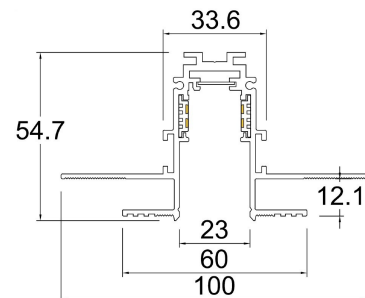

Accesorios Magnetrack Pro:

Riel magnético 1m

Micro riel magnético 1m para empotrar

AC5641N

Riel magnético 2m

Micro riel magnético 2m para empotrar

AC5642N

Riel magnético 3m

Micro riel magnético 3m para empotrar

AC5643N