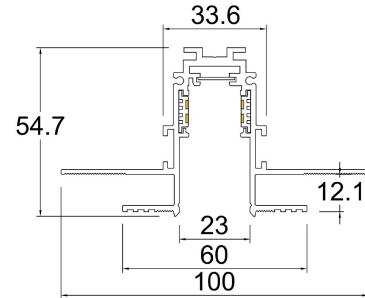

Accesorios Magnetrack Pro:

Riel magnético 1m

Micro riel magnético 1m para empotrar

AC5641N

Riel magnético 2m

Micro riel magnético 2m para empotrar

AC5642N

Riel magnético 3m

Micro riel magnético 3m para empotrar

AC5643N