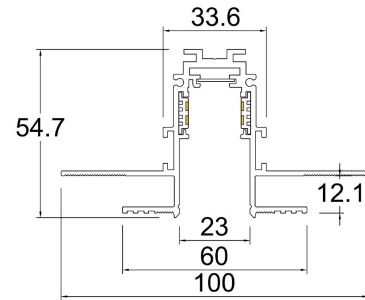

Accesorios Magnetrack Pro:

Riel magnético 1m

Micro riel magnético 1m para empotrar

AC5641N

Riel magnético 2m

Micro riel magnético 2m para empotrar

AC5642N

Riel magnético 3m

Micro riel magnético 3m para empotrar

AC5643N