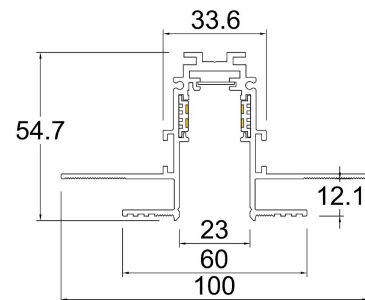

Accesorios Magnetrack Pro:

Riel magnético 1m

Micro riel magnético 1m para empotrar

AC5641N

Riel magnético 2m

Micro riel magnético 2m para empotrar

AC5642N

Riel magnético 3m

Micro riel magnético 3m para empotrar

AC5643N