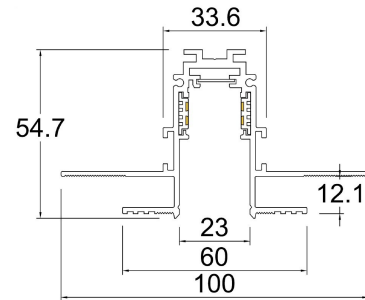

Accesorios Magnetrack Pro:

Riel magnético 1m

Micro riel magnético 1m para empotrar

AC5641N

Riel magnético 2m

Micro riel magnético 2m para empotrar

AC5642N

Riel magnético 3m

Micro riel magnético 3m para empotrar

AC5643N