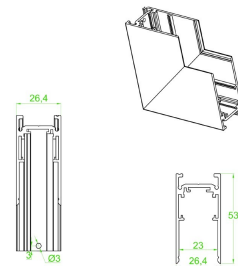

Conector tipo codo

Conector tipo codo para cambios de dirección en la misma superficie. (Suspender/ sobreponer)

AC5710N

Conector tipo codo interno

Conector tipo codo para cambios de dirección en dos superficies internas. (Suspender/ sobreponer)

AC5711N

Conector tipo codo externo

Conector tipo codo para cambios de dirección en dos superficies externas. (Suspender/ sobreponer)

AC5712N