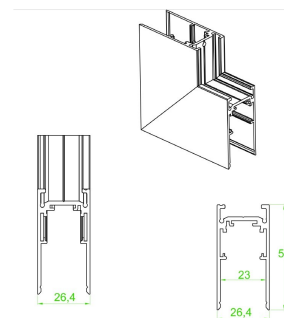

Conector tipo codo

Conector tipo codo para cambios de dirección en la misma superficie. (Suspender/ sobreponer)

AC5710N

Conector tipo codo interno

Conector tipo codo para cambios de dirección en dos superficies internas. (Suspender/ sobreponer)

AC5711N

Conector tipo codo externo

Conector tipo codo para cambios de dirección en dos superficies externas. (Suspender/ sobreponer)

AC5712N