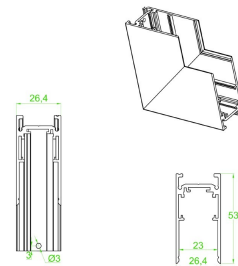

Conector tipo codo

Conector tipo codo para cambios de dirección en la misma superficie. (Suspende/ sobreponer)

AC5710N

Conector tipo codo interno

Conector tipo codo para cambios de dirección en dos superficies internas. (Suspende/ sobreponer)

AC5711N

Conector tipo codo externo

Conector tipo codo para cambios de dirección en dos superficies externas. (Suspende/ sobreponer)

AC5712N