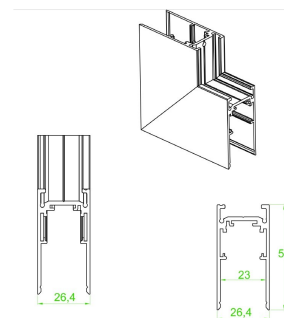

Conector tipo codo

Conector tipo codo para cambios de dirección en la misma superficie. (Suspende/ sobreponer)

AC5710N

Conector tipo codo interno

Conector tipo codo para cambios de dirección en dos superficies internas. (Suspende/ sobreponer)

AC5711N

Conector tipo codo externo

Conector tipo codo para cambios de dirección en dos superficies externas. (Suspende/ sobreponer)

AC5712N