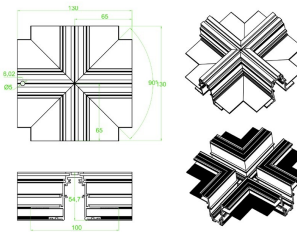

Accesorio conector tipo T

Accesorio conector (Empotrar)

AC5639N

Accesorio conector tipo X

Accesorio conector (Empotrar)

AC5640N

Tapa para riel

(Sobreponer/ suspender)