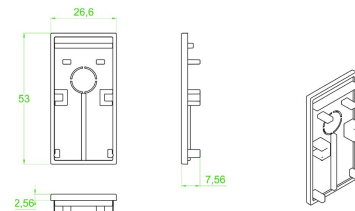

Accesorio conector tipo T

Accesorio conector (Empotrar)

AC5639N

Accesorio conector tipo X

Accesorio conector (Empotrar)

AC5640N

Tapa para riel

(Sobreponer/ suspender)