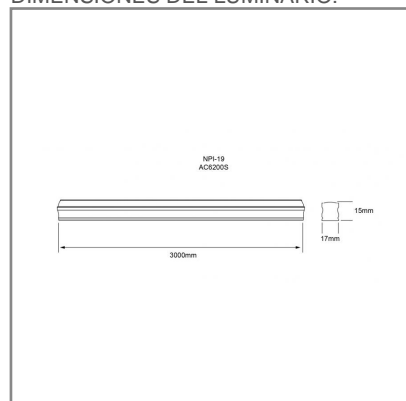

AC6200 **S**

PRODUCTO ACTIVO

CONSTRULITA
EL SENTIDO DE LA LUZ

STRIP LINES

ACCESORIO

Material cuerpo	Aluminio
Material difusor	PC
Instalación de producto	Sobreponer
IP	20
Color	Satinado
Alto	15mm
Ancho	17mm
Largo	3000mm

DIMENSIONES DEL LUMINARIO:

FUENTE LUMINOSA

Tipo de vida L70

CURVA FOTOMÉTRICA:

SISTEMA ELÉCTRICO Y CONTROL

La información técnica de los productos está sujeta a cambios sin previo aviso.
www.construlitalighting.com