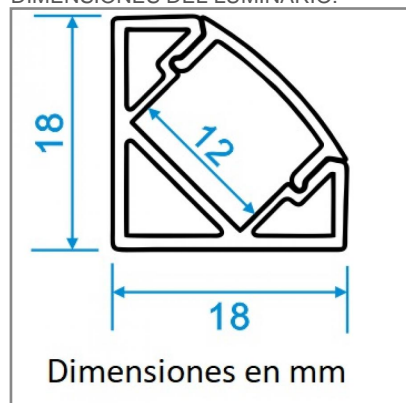

AC6210 **S**

PRODUCTO ACTIVO

CONSTRULITA
EL SENTIDO DE LA LUZ

STRIP LINES

ACCESORIO

| | |
|-------------------------|------------|
| Material cuerpo | Aluminio |
| Material difusor | PC |
| Instalación de producto | Sobreponer |
| IP | 20 |
| Color | Satinado |
| Alto | 18mm |
| Ancho | 18mm |
| Largo | 3000mm |

DIMENSIONES DEL LUMINARIO:

FUENTE LUMINOSA

| | |
|--------------|-----|
| Tipo de vida | L70 |
|--------------|-----|

CURVA FOTOMÉTRICA:

SISTEMA ELÉCTRICO Y CONTROL

La información técnica de los productos está sujeta a cambios sin previo aviso.
www.construlitalighting.com