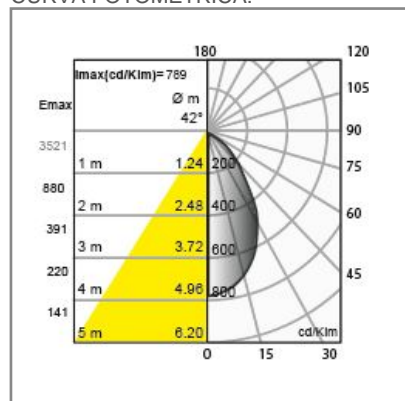

PERFORMA PRO

ACCESORIO

Material cuerpo	Policarbonato
Material reflector	Aluminio Espejular
Material difusor	Cristal Templado
Instalación de producto	Empotrar en Techo
IP	10
Color	Blanco
Garantía	3 años
Consumo total	77W

DIMENSIONES DEL LUMINARIO:

FUENTE LUMINOSA

Tecnología	LED
Flujo luminoso	6,470 lm
Tipo de vida	L70
IRC	90 Ra
Temperatura de color	4000 K
Ángulo de apertura	60 °

CURVA FOTOMÉTRICA:

SISTEMA ELÉCTRICO Y CONTROL