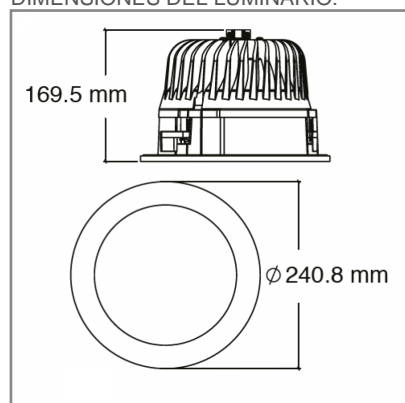

CO1214 **B** **BN** **Q** 77W

PRODUCTO ACTIVO

CONSTRULITA
EL SENTIDO DE LA LUZ

Luminario Fortimo LED en policarbonato, disipador de aluminio. Reflector de aluminio espejular. Difusor de cristal templado. Atenuación 0-10V.

PERFORMA PRO

ACCESORIO

Material cuerpo	Policarbonato
Material reflector	Aluminio Espejular
Material difusor	Cristal Templado
Instalación de producto	Empotrar en Techo
IP	10
Color	Blanco
Garantía	3 años
Consumo total	77W

DIMENSIONES DEL LUMINARIO:

FUENTE LUMINOSA

Tecnología	LED
Flujo luminoso	6,470 lm
Tipo de vida	L70
IRC	90 Ra
Temperatura de color	4000 K
Ángulo de apertura	60 °

CURVA FOTOMÉTRICA:

SISTEMA ELÉCTRICO Y CONTROL