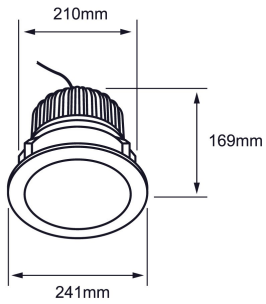

Certificaciones:

Garantía:

5 años

Datos técnicos generales:

Fuente de Luz	LED integrado
Flujo luminoso nominal (lm)	4,500 / 6,500 / 11,000
Eficiencia nominal (lm/W)	>85
TCC	3000K / 4000K / 5000K
IRC	80
Ángulo de apertura	60°
Potencia	45W / 74W / 100W
Tensión	127-277V~
Frecuencia de operación	60 Hz
Factor de potencia	> 0,9
Distorsión de armónicos (THD)	< 10 %
Temperatura de operación	-10 a 40 °C
Driver	Integrado
Protocolo de control	0-10V
Vida promedio / Tipo de vida	50,000h L70
Material del cuerpo	Aluminio
Material de la óptica / difusor	Acrílico
Color	Blanco
IP	4X
IK	04
Tipo de instalación	Empotrado
Tipo de producto	Downlight

Potencia	Flujo luminoso nominal	IRC	Control	Ángulo	Dimensiones
45W	4,500				
74W	6,500	80	0-10 V	60°	241*170 mm
100W	11,000				

Eficiencia energética:

CÓDIGO:	Flujo luminoso real (lm)	Potencia (W)	Eficacia real (lm/W)
CO 1200 B BC A	4,463	46.8	95.36
CO 1200 B BN A	4,463	46.8	95.36
CO 1200 B BF A	4,463	46.8	95.36
CO 1214 B BC A	6,468	76.7	84.33
CO 1214 B BN A	6,468	76.7	84.33
CO 1214 B BF A	6,468	76.7	84.33
CO 1300 B BC A	11,076	113	98.02
CO 1300 B BN A	11,076	113	98.02
CO 1300 B BF A	11,076	113	98.02

Corriente de entrada:

Potencia (W)	Corriente de entrada
46.8	0,292 - 0,137 A
46.8	0,292 - 0,137 A
46.8	0,292 - 0,137 A
76.7	0,597 - 0,278 A
76.7	0,597 - 0,278 A
76.7	0,597 - 0,278 A
113	0,777 - 0,357 A
113	0,777 - 0,357 A
113	0,777 - 0,357 A

Fotometrías:

**Performa Pro 45W/
74W/ 100W 60°**

Dimensiones del producto:

**Performa Pro 45W/
74W/ 100W**

Descargables:

[Ir a sección descargables](#)