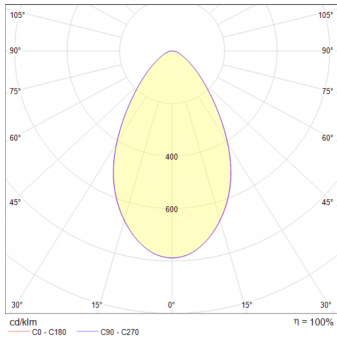

Potencia	Flujo luminoso nominal	IRC	Control	Ángulo	Dimensiones
45W	4,500				
74W	6,500	80	0-10 V	60°	241*170 mm
100W	11,000				

Eficiencia energética:

CÓDIGO:	Flujo luminoso real (lm)	Potencia (W)	Eficacia real (lm/W)
CO 1200 B BC A	4,463	46.8	95.36
CO 1200 B BN A	4,463	46.8	95.36
CO 1200 B BF A	4,463	46.8	95.36
CO 1214 B BC A	6,468	76.7	84.33
CO 1214 B BN A	6,468	76.7	84.33
CO 1214 B BF A	6,468	76.7	84.33
CO 1300 B BC A	11,076	113	98.02
CO 1300 B BN A	11,076	113	98.02
CO 1300 B BF A	11,076	113	98.02

Corriente de entrada:

Potencia (W)	Corriente de entrada
46.8	0,292 - 0,137 A
46.8	0,292 - 0,137 A
46.8	0,292 - 0,137 A
76.7	0,597 - 0,278 A
76.7	0,597 - 0,278 A
76.7	0,597 - 0,278 A
113	0,777 - 0,357 A
113	0,777 - 0,357 A
113	0,777 - 0,357 A

Fotometrías:

**Performa Pro 45W/
74W/ 100W 60°**

Dimensiones del producto:

**Performa Pro 45W/
74W/ 100W**

Descargables:

[Ir a sección descargables](#)