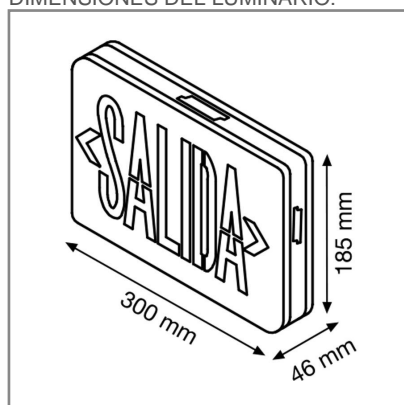

CO6315 **B** **VE** **L** 3W

PRODUCTO ACTIVO

  
**construlita**<sup>®</sup>
  
 el sentido de la luz

Señal de salida verde, doble vista, termoplástico. Voltaje dual. Incluye accesorio para montar en techos, muros en posición horizontal o perpendicular a ellos y tapa ciega.

## LUMINARIO

Material cuerpo	termoplástico
Instalación de producto	Sobreponer en Techo
IP	20
Color	Blanco
Garantía	2 años
Peso	1kg
Consumo total	3W

 TECNOLOGÍA **LED**
  
 AHORRO SUSTENTABLE
   
 EFICIENCIA AMBIENTE

## DIMENSIONES DEL LUMINARIO: