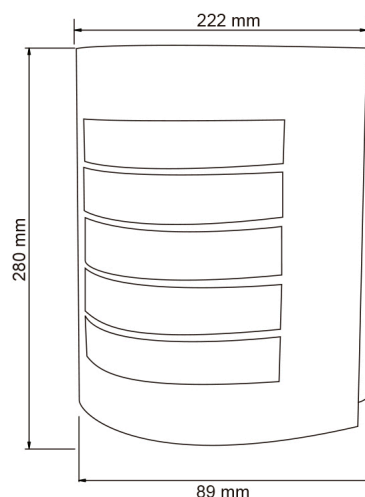

H-800/S

TURIN

CARACTERÍSTICA

Modelo (s)	H-800_S
Nombre comercial	TURIN
Aplicación	Sobreponer Muro
Material de la carcasa	ABS
Terminado	Satinado
Distribución de luz	E27

PARÁMETROS ELÉCTRICOS

Tensión Nominal [V~]	100 - 240 V
Consumo de potencia [W]	8.5 W
Frecuencia Nominal [Hz]	50 Hz/60 Hz
Consumo de corriente	0.09 A - 0.04 A
Temperatura de	0 / 40° C

BENEFICIOS

Garantía	1 año

Observaciones

Este luminario puede ser utilizado en exterior, pero debe de estar siempre en un lugar bajo techo

Lada sin costo 01 800 777 LITE

1

AÑO DE GARANTÍA

Iluminación Especializada de Occidente S.A. de C.V

Av. Dr. Angel Leaño No.401, Nave 2 B, Fracc. Los Robles C.P. 45134 Zapopan Jal. México