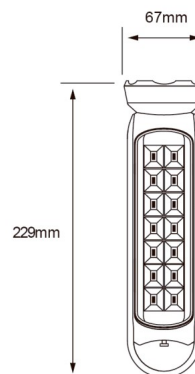

NPI-19
LT220228NA

Observaciones

360 lm lateral y 160 lm Superior, distancia 250M

Lada sin costo 01 800 777 LITE

1

AÑO DE GARANTÍA

Iluminación Especializada de Occidente S.A. de C.V

Av. Dr. Angel Leaño No.401, Nave 2 B, Fracc. Los Robles C.P. 45134 Zapopan Jal. México