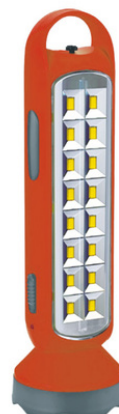

LT220228NA

FORDONS II

CARACTERÍSTICA

Modelo (s)	LT220228NA
Aplicación	Portatil
Material de la carcasa	ABS
Terminado	Naranja
Índice de protección [IP]	20
Tipo de lámpara	Integrado LED 3 W

PARÁMETROS ELÉCTRICOS

Tensión nominal [V~]	100 - 240 V ~
Consumo de potencia [W]	3 W
Frecuencia nominal [Hz]	50 Hz/60 Hz
Consumo de corriente [A]	0.03 - 0.01 A
Flujo luminoso [lm]	160 lumens
Temperatura de color [K]	6 500 K
Color de luz	Luz de día
IRC	70
Temperatura de operación	0 - 50 °C

BENEFICIOS

Horas de vida [h]	20000 hr
Atenuable	NO
Garantía	1 año