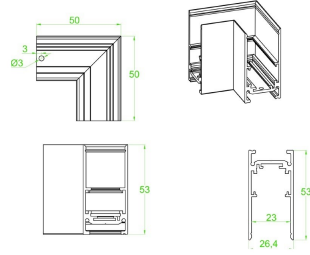

Conector tipo codo

Conector tipo codo para cambios de dirección en la misma superficie. (Suspende/ sobreponer)

AC5710N

Conector tipo codo interno

Conector tipo codo para cambios de dirección en dos superficies internas. (Suspende/ sobreponer)

AC5711N

Conector tipo codo externo

Conector tipo codo para cambios de dirección en dos superficies externas. (Suspende/ sobreponer)

AC5712N