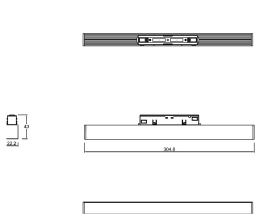

**Magnetrack Pro
Suspendido 7W 24°**

Magnetrack Pro Esfera

iluminación general

7W 120°

Dimensiones del producto:

Lineal 7W

Lineal 15W

Lineal 35W