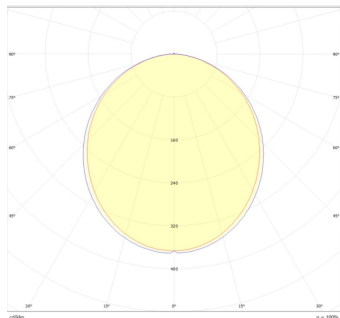

**Magnetrack Pro Lineal
7W 110°**