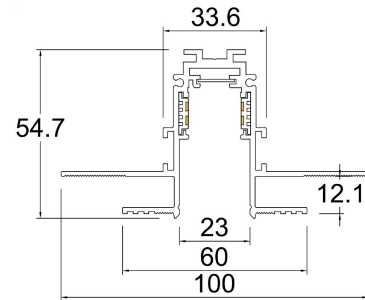

Accesorios Magnetrack Pro:

AC5641N

Riel magnético 1m

Micro riel magnético 1m para empotrar

AC5642N

Riel magnético 2m

Micro riel magnético 2m para empotrar

AC5643N