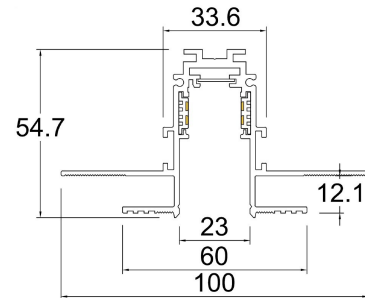

Riel magnético 1m

Micro riel magnético 1m para empotrar

AC5642N