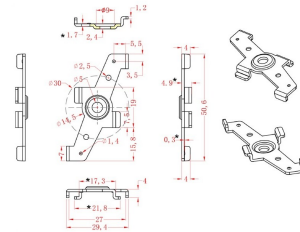

Conector de Rieles

Accesorio para interconectar rieles (Empotrar)

AC5631N