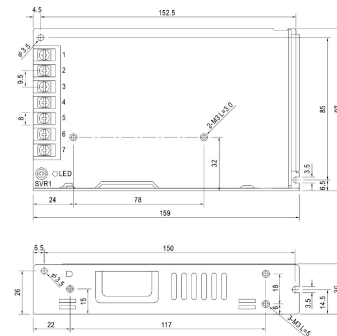

AC5742N

Riel Magnético 3m sobreponer/ suspender

Riel magnético de 3m (Sobreponer/ suspender)

AC5743N

Kit de suspensión

Kit de suspensión (Suspenders)

AC5745

Driver 150W