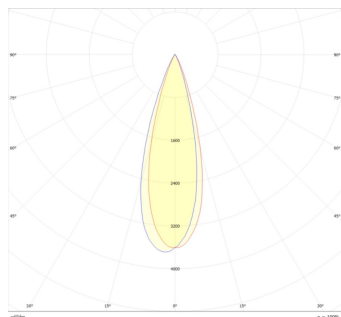

Eficiencia energética:

CÓDIGO:	Flujo luminoso real (lm)	Potencia (W)	Eficacia real (lm/W)
MT 5101 N BC V	289	7.2	39.97
MT 5102 N BC V	571	15.1	37.97
MT 5103 N BC V	1299	33.4	38.9
MT 5104 N BC V	685	9.2	74.56
MT 5105 N BC V	1208	14.2	84.86
MT 5106 N BC V	412	5.2	78.86
MT 5107 N BC V	927	11.2	82.66
MT 5108 N BC V	1059	11.7	89.02
MT 5111 N BC V	417	6.2	66.86
MT 5112 N BC V	727	9.1	80.24
MT 5113 N BC V	1713	17.5	98.02
MT 5120 N BC V	493	5.8	85.1
MT 5121 N BC V	515	5.8	88.33

Fotometrías:

**Magnetrack Pro Lineal
7W 110°**

**Magnetrack Pro Lineal
15W 110°**

**Magnetrack Pro Lineal
35W 110°**

**Magnetrack Pro Lineal
Dirigible 10W 30°**

**Magnetrack Pro Lineal
Dirigible 15W 30°**

**Magnetrack Pro Lineal
Tipo proyector 6W 38°**

**Magnetrack Pro Lineal
Tipo proyector 12W
38°**

**Magnetrack Pro Lineal
Ópticas
independientes 12W
38°**

**Magnetrack Pro
Proyector 5W 30°**

**Magnetrack Pro
Proyector 10W 30°**

**Magnetrack Pro
Proyector 18W 30°**