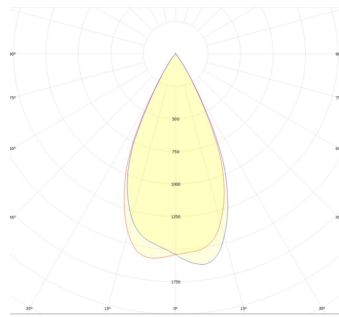

Eficiencia energética:

CÓDIGO:	Flujo luminoso real (lm)	Potencia (W)	Eficacia real (lm/W)
MT 5101 N BC V	289	7.2	39.97
MT 5102 N BC V	571	15.1	37.97
MT 5103 N BC V	1299	33.4	38.9
MT 5104 N BC V	685	9.2	74.56
MT 5105 N BC V	1208	14.2	84.86
MT 5106 N BC V	412	5.2	78.86
MT 5107 N BC V	927	11.2	82.66
MT 5108 N BC V	1059	11.7	89.02
MT 5111 N BC V	417	6.2	66.86
MT 5112 N BC V	727	9.1	80.24
MT 5113 N BC V	1713	17.5	98.02
MT 5120 N BC V	493	5.8	85.1
MT 5121 N BC V	515	5.8	88.33

Corriente de entrada:

Potencia (W)	Corriente de entrada
7.2	0.06 A
15.1	0.13 A
33.4	0.25 A
9.2	0.08 A
14.2	0.13 A
5.2	0.05 A
11.2	0.10 A
11.7	0.10 A
6.2	0.04 A
9.1	0.08 A
17.5	0.15 A
5.8	0.06 A
5.8	0.06 A

Fotometrías:

**Magnetrack Pro Lineal
7W 110°**

**Magnetrack Pro Lineal
15W 110°**

**Magnetrack Pro Lineal
35W 110°**

**Magnetrack Pro Lineal
Dirigible 10W 30°**

**Magnetrack Pro Lineal
Dirigible 15W 30°**

**Magnetrack Pro Lineal
Tipo proyector 6W 38°**

**Magnetrack Pro Lineal
Tipo proyector 12W
38°**

**Magnetrack Pro Lineal
Ópticas
independientes 12W
38°**

**Magnetrack Pro
Proyector 5W 30°**

**Magnetrack Pro
Proyector 10W 30°**

**Magnetrack Pro
Proyector 18W 30°**