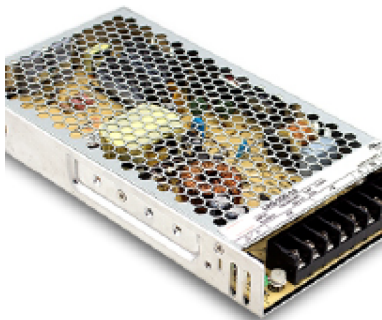

Driver 200W

Driver de 200W 48V

AC78200