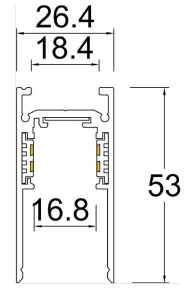

Accesorio conector X (Suspender/ sobreponer)

Accesorio conector tipo T

Accesorio conector (Empotrar)

AC5639N

Accesorio conector tipo X

Accesorio conector (Empotrar)

AC5640N

Tapa para riel

(Sobreponer/ suspender)

AC5730N

Riel Magnético 1m sobreponer/ suspender

Riel magnético de 1m (Sobreponer/ suspender)

AC5741N

Riel Magnético 2m sobreponer/ suspender

Riel magnético de 2m (Sobreponer/ suspender)