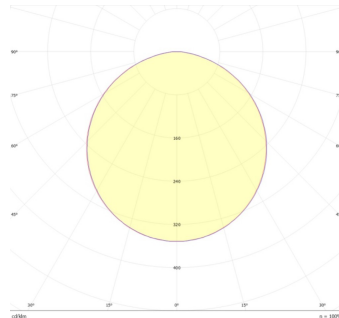

Eficiencia energética:

CÓDIGO:	Flujo luminoso real (lm)	Potencia (W)	Eficacia real (lm/W)
MT 5101 N BC V	289	7.2	39.97
MT 5102 N BC V	571	15.1	37.97
MT 5103 N BC V	1299	33.4	38.9
MT 5104 N BC V	685	9.2	74.56
MT 5105 N BC V	1208	14.2	84.86
MT 5106 N BC V	412	5.2	78.86
MT 5107 N BC V	927	11.2	82.66
MT 5108 N BC V	1059	11.7	89.02
MT 5111 N BC V	417	6.2	66.86
MT 5112 N BC V	727	9.1	80.24
MT 5113 N BC V	1713	17.5	98.02
MT 5120 N BC V	493	5.8	85.1
MT 5121 N BC V	515	5.8	88.33

Corriente de entrada:

Potencia (W)	Corriente de entrada
7.2	0.06 A
15.1	0.13 A
33.4	0.25 A
9.2	0.08 A
14.2	0.13 A
5.2	0.05 A
11.2	0.10 A
11.7	0.10 A
6.2	0.04 A
9.1	0.08 A
17.5	0.15 A
5.8	0.06 A
5.8	0.06 A

Fotometrías:

**Magnetrack Pro Lineal
7W 110°**

**Magnetrack Pro Lineal
15W 110°**

**Magnetrack Pro Lineal
35W 110°**

**Magnetrack Pro Lineal
Dirigible 10W 30°**

**Magnetrack Pro Lineal
Dirigible 15W 30°**

**Magnetrack Pro Lineal
Tipo proyector 6W 38°**