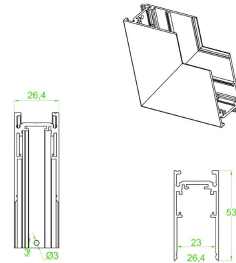

Riel magnético 3m

Micro riel magnético 3m para empotrar

Conector tipo codo

Conector tipo codo para cambios de dirección en la misma superficie. (Suspende/ sobreponer)

AC5710N

Conector tipo codo interno

Conector tipo codo para cambios de dirección en dos superficies internas. (Suspende/ sobreponer)