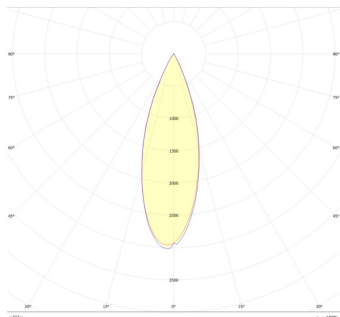

Eficiencia energética:

CÓDIGO:	Flujo luminoso real (lm)	Potencia (W)	Eficacia real (lm/W)
MT 5101 N BC V	289	7.2	39.97
MT 5102 N BC V	571	15.1	37.97
MT 5103 N BC V	1299	33.4	38.9
MT 5104 N BC V	685	9.2	74.56
MT 5105 N BC V	1208	14.2	84.86
MT 5106 N BC V	412	5.2	78.86
MT 5107 N BC V	927	11.2	82.66
MT 5108 N BC V	1059	11.7	89.02
MT 5111 N BC V	417	6.2	66.86
MT 5112 N BC V	727	9.1	80.24
MT 5113 N BC V	1713	17.5	98.02
MT 5120 N BC V	493	5.8	85.1
MT 5121 N BC V	515	5.8	88.33

Corriente de entrada:

Potencia (W)	Corriente de entrada
7.2	0.06 A
15.1	0.13 A
33.4	0.25 A
9.2	0.08 A
14.2	0.13 A
5.2	0.05 A
11.2	0.10 A
11.7	0.10 A
6.2	0.04 A
9.1	0.08 A
17.5	0.15 A
5.8	0.06 A
5.8	0.06 A

Fotometrías:

**Magnetrack Pro Lineal
7W 110°**

**Magnetrack Pro Lineal
15W 110°**

**Magnetrack Pro Lineal
35W 110°**

**Magnetrack Pro Lineal
Dirigible 10W 30°**

**Magnetrack Pro Lineal
Dirigible 15W 30°**

**Magnetrack Pro Lineal
Tipo proyector 6W 38°**

**Magnetrack Pro Lineal
Tipo proyector 12W
38°**

**Magnetrack Pro Lineal
Ópticas
independientes 12W
38°**

**Magnetrack Pro
Proyector 5W 30°**

**Magnetrack Pro
Proyector 10W 30°**

**Magnetrack Pro
Proyector 18W 30°**