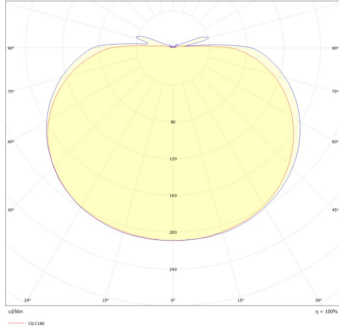

Magnetrack Pro Esfera

iluminación general

7W 120°