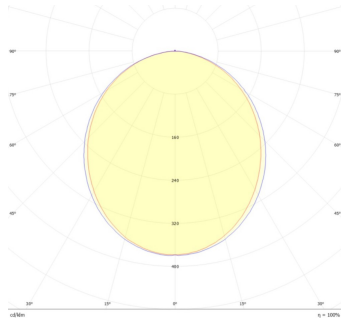

**Magnetrack Pro Lineal
15W 110°**