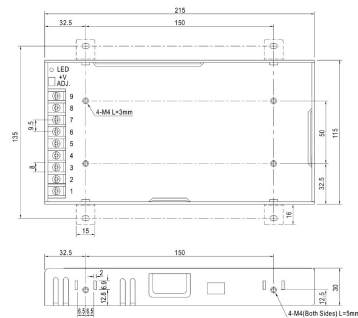

Driver 200W

Driver de 200W 48V

AC78200