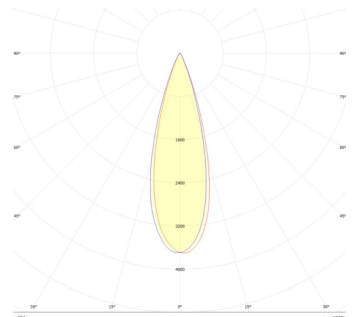

Eficiencia energética:

CÓDIGO:	Flujo luminoso real (lm)	Potencia (W)	Eficacia real (lm/W)
MT 5101 N BC V	289	7.2	39.97
MT 5102 N BC V	571	15.1	37.97
MT 5103 N BC V	1299	33.4	38.9
MT 5104 N BC V	685	9.2	74.56
MT 5105 N BC V	1208	14.2	84.86
MT 5106 N BC V	412	5.2	78.86
MT 5107 N BC V	927	11.2	82.66
MT 5108 N BC V	1059	11.7	89.02
MT 5111 N BC V	417	6.2	66.86
MT 5112 N BC V	727	9.1	80.24
MT 5113 N BC V	1713	17.5	98.02
MT 5120 N BC V	493	5.8	85.1
MT 5121 N BC V	515	5.8	88.33

Fotometrías:

**Magnetrack Pro Lineal
7W 110°**

**Magnetrack Pro Lineal
15W 110°**

**Magnetrack Pro Lineal
35W 110°**

**Magnetrack Pro Lineal
Dirigible 10W 30°**

**Magnetrack Pro Lineal
Dirigible 15W 30°**

**Magnetrack Pro Lineal
Tipo proyector 6W 38°**

**Magnetrack Pro Lineal
Tipo proyector 12W
38°**

**Magnetrack Pro Lineal
Ópticas
independientes 12W
38°**

**Magnetrack Pro
Proyector 5W 30°**

**Magnetrack Pro
Proyector 10W 30°**

**Magnetrack Pro
Proyector 18W 30°**