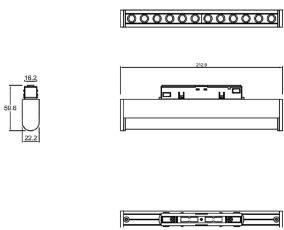

**Magnetrack Pro
Suspendido 7W 24°**

Magnetrack Pro Esfera

iluminación general

7W 120°

Dimensiones del producto:

Lineal 7W

Lineal 15W

Lineal 35W