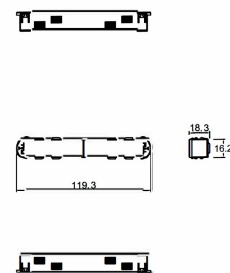

Conector eléctrico driver/ micro riel

Conector eléctrico para energizar el micro riel.

AC5531

Conector eléctrico entre rieles

Accesorio de interconexión

AC5532