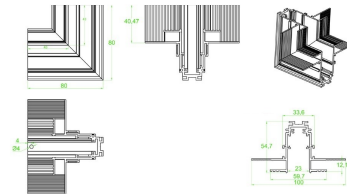

Accesorios Vector System:

Accesorio conector codo interno

Accesorio conector (Empotrar)

AC5611N

Descargables:

[Ir a sección descargables](#)