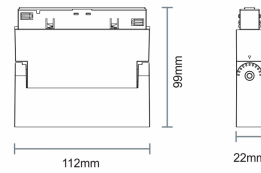

**Magnetrack Pro Lineal
Tipo proyector 12W
38°**

**Magnetrack Pro Lineal
Ópticas
independientes 12W
38°**

**Magnetrack Pro
Proyector 5W 30°**

**Magnetrack Pro
Proyector 10W 30°**

**Magnetrack Pro
Proyector 18W 30°**

**Magnetrack Pro
Suspendido 7W 24°**

Magnetrack Pro Esfera

iluminación general

7W 120°

Dimensiones del producto:

Lineal 7W

Lineal 15W

Lineal 35W

Lineal Dirigible 10W

Lineal Dirigible 15W

**Lineal Tipo proyector
6W**

**Lineal Tipo proyector
12W**

**Lineal Ópticas
independientes 12W**

Proyector 5W

Proyector 10W

Proyector 18W