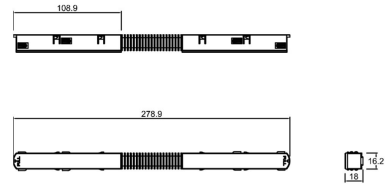

Conector eléctrico doble

Conector eléctrico doble para interconexión de micro rieles magnéticos.

AC5530