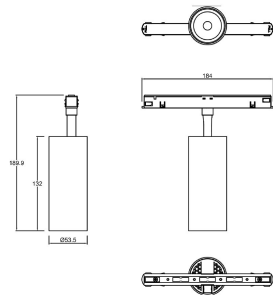

**Magnetrack Pro
Suspendido 7W 24°**

Magnetrack Pro Esfera

iluminación general

7W 120°

Dimensiones del producto:

Lineal 7W

Lineal 15W

Lineal 35W

Lineal Dirigible 10W

Lineal Dirigible 15W

**Lineal Tipo proyector
6W**

**Lineal Tipo proyector
12W**

**Lineal Ópticas
independientes 12W**

Proyector 5W

Proyector 10W

Proyector 18W