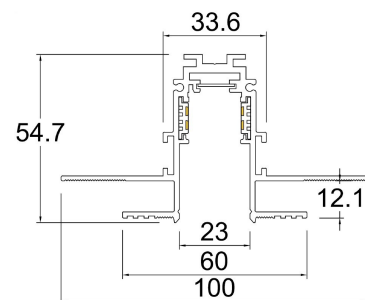

Accesorios Magnetrack Pro:

AC5641N

Riel magnético 1m

Micro riel magnético 1m para empotrar

AC5642N

Riel magnético 2m

Micro riel magnético 2m para empotrar

AC5643N

Riel magnético 3m

Micro riel magnético 3m para empotrar

Conector tipo codo

Conector tipo codo para cambios de dirección en la misma superficie. (Suspende/ sobreponer)

AC5710N

Conector tipo codo interno

Conector tipo codo para cambios de dirección en dos superficies internas. (Suspende/ sobreponer)