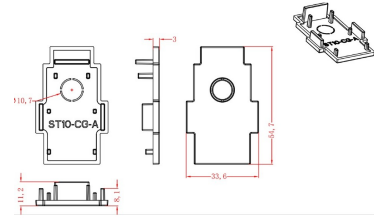

Driver de 150W 48V

AC78150

Driver 200W

Driver de 200W 48V

AC78200

Tapa para riel

Tapa para riel (Empotrar)

AC5630N