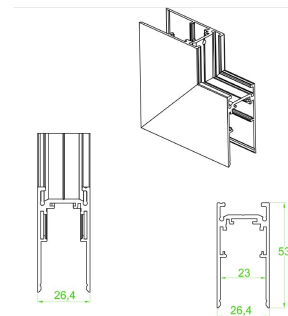

Conector tipo codo

Conector tipo codo para cambios de dirección en la misma superficie. (Suspende/ sobreponer)

AC5710N

Conector tipo codo interno

Conector tipo codo para cambios de dirección en dos superficies internas. (Suspende/ sobreponer)

AC5711N

Conector tipo codo externo

Conector tipo codo para cambios de dirección en dos superficies externas. (Suspende/ sobreponer)

AC5712N