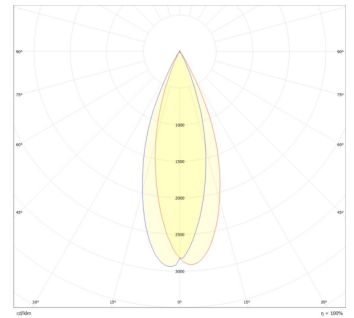

Eficiencia energética:

CÓDIGO:	Flujo luminoso real (lm)	Potencia (W)	Eficacia real (lm/W)
MT 5101 N BC V	289	7.2	39.97
MT 5102 N BC V	571	15.1	37.97
MT 5103 N BC V	1299	33.4	38.9
MT 5104 N BC V	685	9.2	74.56
MT 5105 N BC V	1208	14.2	84.86
MT 5106 N BC V	412	5.2	78.86
MT 5107 N BC V	927	11.2	82.66
MT 5108 N BC V	1059	11.7	89.02
MT 5111 N BC V	417	6.2	66.86
MT 5112 N BC V	727	9.1	80.24
MT 5113 N BC V	1713	17.5	98.02
MT 5120 N BC V	493	5.8	85.1
MT 5121 N BC V	515	5.8	88.33

Corriente de entrada:

Potencia (W)	Corriente de entrada
7.2	0.06 A
15.1	0.13 A
33.4	0.25 A
9.2	0.08 A
14.2	0.13 A
5.2	0.05 A
11.2	0.10 A
11.7	0.10 A
6.2	0.04 A
9.1	0.08 A
17.5	0.15 A
5.8	0.06 A
5.8	0.06 A

Fotometrías:

**Magnetrack Pro Lineal
7W 110°**

**Magnetrack Pro Lineal
15W 110°**

**Magnetrack Pro Lineal
35W 110°**

**Magnetrack Pro Lineal
Dirigible 10W 30°**

**Magnetrack Pro Lineal
Dirigible 15W 30°**

**Magnetrack Pro Lineal
Tipo proyector 6W 38°**

**Magnetrack Pro Lineal
Tipo proyector 12W
38°**

**Magnetrack Pro Lineal
Ópticas
independientes 12W
38°**

**Magnetrack Pro
Proyector 5W 30°**

**Magnetrack Pro
Proyector 10W 30°**

**Magnetrack Pro
Proyector 18W 30°**