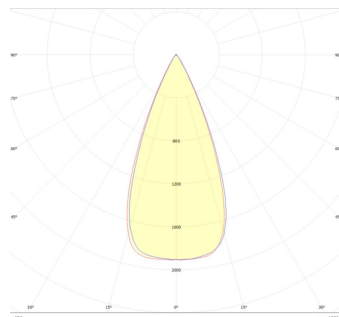

Eficiencia energética:

CÓDIGO:	Flujo luminoso real (lm)	Potencia (W)	Eficacia real (lm/W)
MT 5101 N BC V	289	7.2	39.97
MT 5102 N BC V	571	15.1	37.97
MT 5103 N BC V	1299	33.4	38.9
MT 5104 N BC V	685	9.2	74.56
MT 5105 N BC V	1208	14.2	84.86
MT 5106 N BC V	412	5.2	78.86
MT 5107 N BC V	927	11.2	82.66
MT 5108 N BC V	1059	11.7	89.02
MT 5111 N BC V	417	6.2	66.86
MT 5112 N BC V	727	9.1	80.24
MT 5113 N BC V	1713	17.5	98.02
MT 5120 N BC V	493	5.8	85.1
MT 5121 N BC V	515	5.8	88.33

Fotometrías:

**Magnetrack Pro Lineal
7W 110°**

**Magnetrack Pro Lineal
15W 110°**

**Magnetrack Pro Lineal
35W 110°**

**Magnetrack Pro Lineal
Dirigible 10W 30°**

**Magnetrack Pro Lineal
Dirigible 15W 30°**

**Magnetrack Pro Lineal
Tipo proyector 6W 38°**

**Magnetrack Pro Lineal
Tipo proyector 12W
38°**

**Magnetrack Pro Lineal
Ópticas
independientes 12W
38°**

**Magnetrack Pro
Proyector 5W 30°**

**Magnetrack Pro
Proyector 10W 30°**

**Magnetrack Pro
Proyector 18W 30°**