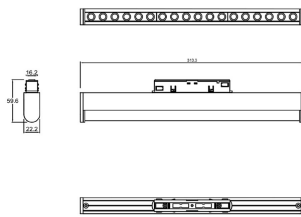

Lineal Dirigible 15W