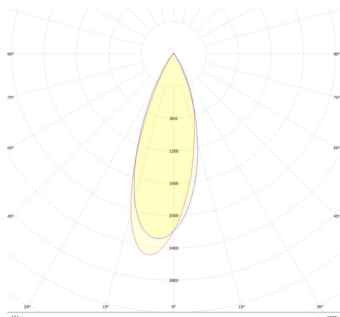

Eficiencia energética:

CÓDIGO:	Flujo luminoso real (lm)	Potencia (W)	Eficacia real (lm/W)
MT 5101 N BC V	289	7.2	39.97
MT 5102 N BC V	571	15.1	37.97
MT 5103 N BC V	1299	33.4	38.9
MT 5104 N BC V	685	9.2	74.56
MT 5105 N BC V	1208	14.2	84.86
MT 5106 N BC V	412	5.2	78.86
MT 5107 N BC V	927	11.2	82.66
MT 5108 N BC V	1059	11.7	89.02
MT 5111 N BC V	417	6.2	66.86
MT 5112 N BC V	727	9.1	80.24
MT 5113 N BC V	1713	17.5	98.02
MT 5120 N BC V	493	5.8	85.1
MT 5121 N BC V	515	5.8	88.33

Corriente de entrada:

Potencia (W)	Corriente de entrada
7.2	0.06 A
15.1	0.13 A
33.4	0.25 A
9.2	0.08 A
14.2	0.13 A
5.2	0.05 A
11.2	0.10 A
11.7	0.10 A
6.2	0.04 A
9.1	0.08 A
17.5	0.15 A
5.8	0.06 A
5.8	0.06 A

Fotometrías:

**Magnetrack Pro Lineal
7W 110°**

**Magnetrack Pro Lineal
15W 110°**

**Magnetrack Pro Lineal
35W 110°**

**Magnetrack Pro Lineal
Dirigible 10W 30°**

**Magnetrack Pro Lineal
Dirigible 15W 30°**

**Magnetrack Pro Lineal
Tipo proyector 6W 38°**

**Magnetrack Pro Lineal
Tipo proyector 12W
38°**

**Magnetrack Pro Lineal
Ópticas
independientes 12W
38°**

**Magnetrack Pro
Proyector 5W 30°**

**Magnetrack Pro
Proyector 10W 30°**

**Magnetrack Pro
Proyector 18W 30°**