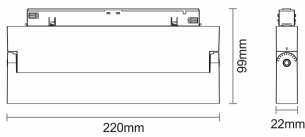

Fotometrías:

**Magnetrack Pro Lineal
7W 110°**

**Magnetrack Pro Lineal
15W 110°**

**Magnetrack Pro Lineal
35W 110°**

**Magnetrack Pro Lineal
Dirigible 10W 30°**

**Magnetrack Pro Lineal
Dirigible 15W 30°**

**Magnetrack Pro Lineal
Tipo proyector 6W 38°**

**Magnetrack Pro Lineal
Tipo proyector 12W
38°**

**Magnetrack Pro Lineal
Ópticas
independientes 12W
38°**

**Magnetrack Pro
Proyector 5W 30°**

**Magnetrack Pro
Proyector 10W 30°**

**Magnetrack Pro
Proyector 18W 30°**

**Magnetrack Pro
Suspendido 7W 24°**

Magnetrack Pro Esfera

iluminación general

7W 120°

Dimensiones del producto:

Lineal 7W

Lineal 15W

Lineal 35W

Lineal Dirigible 10W

Lineal Dirigible 15W

**Lineal Tipo proyector
6W**

**Lineal Tipo proyector
12W**

**Lineal Ópticas
independientes 12W**

Proyector 5W

Proyector 10W

Proyector 18W