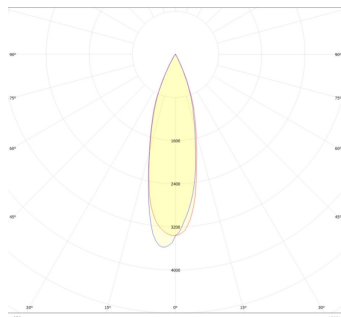

Eficiencia energética:

CÓDIGO:	Flujo luminoso real (lm)	Potencia (W)	Eficacia real (lm/W)
MT 5101 N BC V	289	7.2	39.97
MT 5102 N BC V	571	15.1	37.97
MT 5103 N BC V	1299	33.4	38.9
MT 5104 N BC V	685	9.2	74.56
MT 5105 N BC V	1208	14.2	84.86
MT 5106 N BC V	412	5.2	78.86
MT 5107 N BC V	927	11.2	82.66
MT 5108 N BC V	1059	11.7	89.02
MT 5111 N BC V	417	6.2	66.86
MT 5112 N BC V	727	9.1	80.24
MT 5113 N BC V	1713	17.5	98.02
MT 5120 N BC V	493	5.8	85.1
MT 5121 N BC V	515	5.8	88.33

Corriente de entrada:

Potencia (W)	Corriente de entrada
7.2	0.06 A
15.1	0.13 A
33.4	0.25 A
9.2	0.08 A
14.2	0.13 A
5.2	0.05 A
11.2	0.10 A
11.7	0.10 A
6.2	0.04 A
9.1	0.08 A
17.5	0.15 A
5.8	0.06 A
5.8	0.06 A

Fotometrías:

**Magnetrack Pro Lineal
7W 110°**

**Magnetrack Pro Lineal
15W 110°**

**Magnetrack Pro Lineal
35W 110°**

**Magnetrack Pro Lineal
Dirigible 10W 30°**

**Magnetrack Pro Lineal
Dirigible 15W 30°**

**Magnetrack Pro Lineal
Tipo proyector 6W 38°**

**Magnetrack Pro Lineal
Tipo proyector 12W
38°**

**Magnetrack Pro Lineal
Ópticas
independientes 12W
38°**

**Magnetrack Pro
Proyector 5W 30°**

**Magnetrack Pro
Proyector 10W 30°**

**Magnetrack Pro
Proyector 18W 30°**