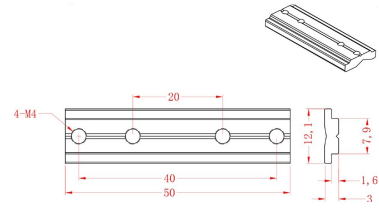

Conector de Rieles

Accesorio para interconectar rieles (Empotrar)

AC5631N

Arnés para suspensión

Accesorio para sobreponer

AC5632N

Placa de Conexión

Accesorio para conexión (Suspender/ Sobreponer)

AC5633N