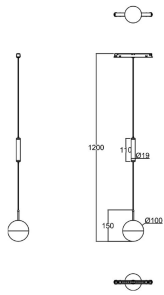

**Iluminación general
7W**

Imágenes del producto: