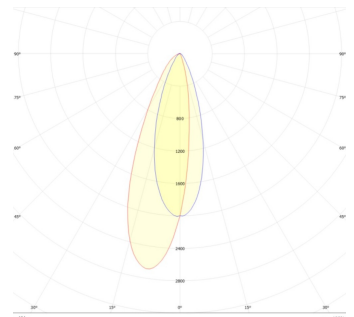

Eficiencia energética:

CÓDIGO:	Flujo luminoso real (lm)	Potencia (W)	Eficacia real (lm/W)
MT 5101 N BC V	289	7.2	39.97
MT 5102 N BC V	571	15.1	37.97
MT 5103 N BC V	1299	33.4	38.9
MT 5104 N BC V	685	9.2	74.56
MT 5105 N BC V	1208	14.2	84.86
MT 5106 N BC V	412	5.2	78.86
MT 5107 N BC V	927	11.2	82.66
MT 5108 N BC V	1059	11.7	89.02
MT 5111 N BC V	417	6.2	66.86
MT 5112 N BC V	727	9.1	80.24
MT 5113 N BC V	1713	17.5	98.02
MT 5120 N BC V	493	5.8	85.1
MT 5121 N BC V	515	5.8	88.33

Fotometrías:

**Magnetrack Pro Lineal
7W 110°**

**Magnetrack Pro Lineal
15W 110°**

**Magnetrack Pro Lineal
35W 110°**

**Magnetrack Pro Lineal
Dirigible 10W 30°**

**Magnetrack Pro Lineal
Dirigible 15W 30°**

**Magnetrack Pro Lineal
Tipo proyector 6W 38°**

**Magnetrack Pro Lineal
Tipo proyector 12W
38°**

**Magnetrack Pro Lineal
Ópticas
independientes 12W
38°**

**Magnetrack Pro
Proyector 5W 30°**

**Magnetrack Pro
Proyector 10W 30°**

**Magnetrack Pro
Proyector 18W 30°**