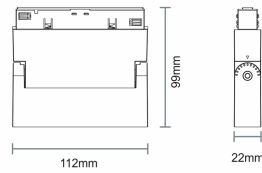

## Dimensiones del producto:

**Lineal 7W**

**Lineal 15W**

**Lineal 35W**

**Lineal Dirigible 10W**

**Lineal Dirigible 15W**

**Lineal Tipo proyector  
6W**

**Lineal Tipo proyector  
12W**