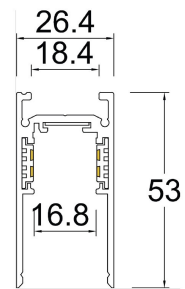

### Tapa para riel

(Sobreponer/ suspender)

**AC5730N**

**Riel Magnético 1m sobreponer/ suspender**

Riel magnético de 1m (Sobreponer/ suspender)

**AC5741N**

**Riel Magnético 2m sobreponer/ suspender**

Riel magnético de 2m (Sobreponer/ suspender)