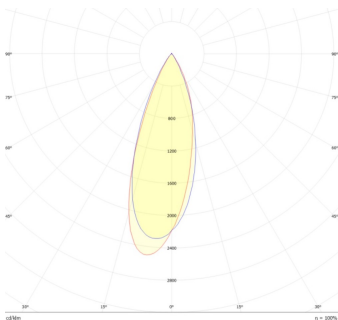

**Magnetrack Pro
Proyector 5W 30°**