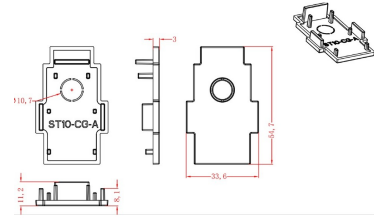

Tapa para riel

Tapa para riel (Empotrar)

AC5630N