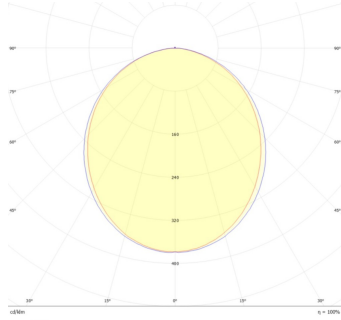

**Magnetrack Pro Lineal
15W 110°**