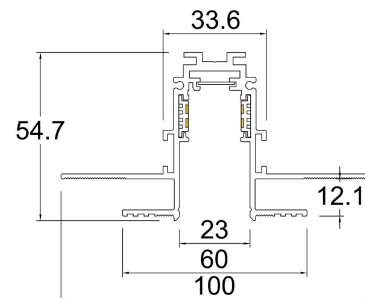

#### Datos técnicos generales:

Fuente de Luz	LED integrado
Flujo luminoso nominal (lm)	300lm- 1,600lm
Eficiencia nominal (lm/W)	>40- >90
TCC	3000K
IRC	>90
Ángulo de apertura	37°/ 39°/ 117°/ 220°
Potencia	5W/ 7W/ 10W/ 12W/ 15W/ 18W / 35W
Tensión	48VDC
Frecuencia de operación	NA (Según driver disponible)
Factor de potencia	NA (Según driver disponible)
Distorsión de armónicos (THD)	NA (Según driver disponible)
Temperatura de operación	-20° a 50°C
Driver	Remoto (No incluido)
Protocolo de control	ON/OFF
Vida promedio / Tipo de vida	30,000h L70 (Según drivers disponibles)
Material del cuerpo	Aluminio/ PC/ Cristal
Material de la óptica / difusor	PMMA/ PC/ Cristal
Acabado	Pintura electrostática
Color	Negro
IP	20
Tipo de instalación	Empotrado Riel
Tipo de producto	Tracklight

## Dimensiones del producto:

**Lineal 7W**

**Lineal 15W**

**Lineal 35W**

**Lineal Dirigible 10W**

**Lineal Dirigible 15W**

**Lineal Tipo proyector  
6W**

**Lineal Tipo proyector  
12W**

### Riel magnético 1m

Micro riel magnético 1m para empotrar

**AC5642N**

### Riel magnético 2m

Micro riel magnético 2m para empotrar

**AC5643N**