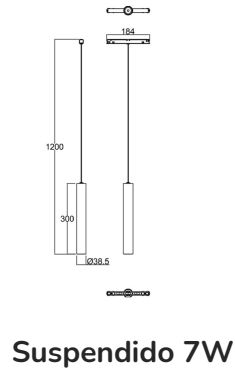

#### Datos técnicos generales:

Fuente de Luz	LED integrado
Flujo luminoso nominal (lm)	300lm- 1,600lm
Eficiencia nominal (lm/W)	>40- >90
TCC	3000K
IRC	>90
Ángulo de apertura	37°/ 39°/ 117°/ 220°
Potencia	5W/ 7W/ 10W/ 12W/ 15W/ 18W / 35W
Tensión	48VDC
Frecuencia de operación	NA (Según driver disponible)
Factor de potencia	NA (Según driver disponible)
Distorsión de armónicos (THD)	NA (Según driver disponible)
Temperatura de operación	-20° a 50°C
Driver	Remoto (No incluido)
Protocolo de control	ON/OFF
Vida promedio / Tipo de vida	30,000h L70 (Según drivers disponibles)
Material del cuerpo	Aluminio/ PC/ Cristal
Material de la óptica / difusor	PMMA/ PC/ Cristal
Acabado	Pintura electrostática
Color	Negro
IP	20
Tipo de instalación	Empotrado Riel
Tipo de producto	Tracklight

## Dimensiones del producto:

**Lineal 7W**

**Lineal 15W**

**Lineal 35W**

**Lineal Dirigible 10W**

**Lineal Dirigible 15W**

**Lineal Tipo proyector  
6W**

**Lineal Tipo proyector  
12W**

**Lineal Ópticas  
independientes 12W**

**Proyector 5W**

**Proyector 10W**

**Proyector 18W**

**Suspendido 7W**

**Iluminación general  
7W**

**Imágenes del producto:**

**MT5101NBCV**