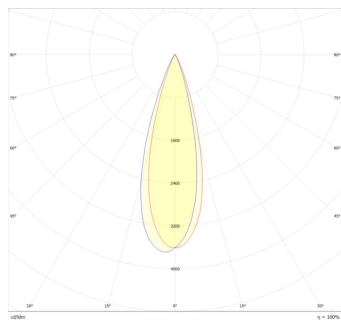

**Magnetrack Pro Lineal  
7W 110°**

**Magnetrack Pro Lineal  
15W 110°**

**Magnetrack Pro Lineal  
35W 110°**

**Magnetrack Pro Lineal  
Dirigible 10W 30°**

**Magnetrack Pro Lineal  
Dirigible 15W 30°**

**Magnetrack Pro Lineal  
Tipo proyector 6W 38°**

**Magnetrack Pro Lineal  
Tipo proyector 12W  
38°**

**Magnetrack Pro Lineal  
Ópticas  
independientes 12W  
38°**

**Magnetrack Pro  
Proyector 5W 30°**

**Magnetrack Pro  
Proyector 10W 30°**

**Magnetrack Pro  
Proyector 18W 30°**