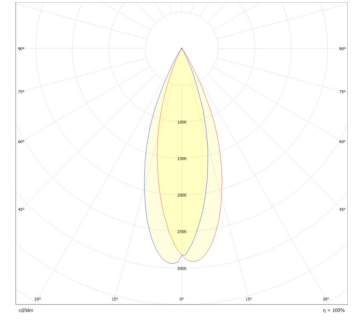

**Magnetrack Pro Lineal
Dirigible 10W 30°**