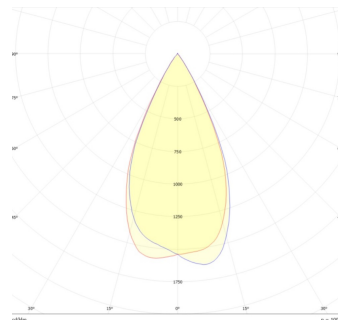

**Magnetrack Pro Lineal  
7W 110°**

**Magnetrack Pro Lineal  
15W 110°**

**Magnetrack Pro Lineal  
35W 110°**

**Magnetrack Pro Lineal  
Dirigible 10W 30°**

**Magnetrack Pro Lineal  
Dirigible 15W 30°**

**Magnetrack Pro Lineal  
Tipo proyector 6W 38°**

**Magnetrack Pro Lineal  
Tipo proyector 12W  
38°**

**Magnetrack Pro Lineal  
Ópticas  
independientes 12W  
38°**

**Magnetrack Pro  
Proyector 5W 30°**

**Magnetrack Pro  
Proyector 10W 30°**

**Magnetrack Pro  
Proyector 18W 30°**

## Dimensiones del producto:

**Lineal 7W**

**Lineal 15W**

**Lineal 35W**

**Lineal Dirigible 10W**

**Lineal Dirigible 15W**

**Lineal Tipo proyector  
6W**

**Lineal Tipo proyector  
12W**