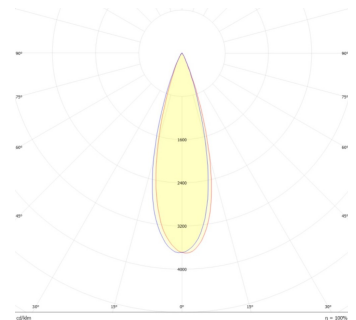

**Magnetrack Pro Lineal  
Tipo proyector 12W  
38°**

**Magnetrack Pro Lineal  
Ópticas  
independientes 12W  
38°**

**Magnetrack Pro  
Proyector 5W 30°**

**Magnetrack Pro  
Proyector 10W 30°**

**Magnetrack Pro  
Proyector 18W 30°**

## Dimensiones del producto:

**Lineal 7W**

**Lineal 15W**

**Lineal 35W**

**Lineal Dirigible 10W**

**Lineal Dirigible 15W**

**Lineal Tipo proyector  
6W**

**Lineal Tipo proyector  
12W**