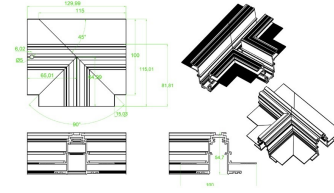

Accesorio conector tipo T

Accesorio conector (Empotrar)

AC5639N

Accesorio conector tipo X

Accesorio conector (Empotrar)

AC5640N

Tapa para riel

(Sobreponer/ suspender)

AC5730N