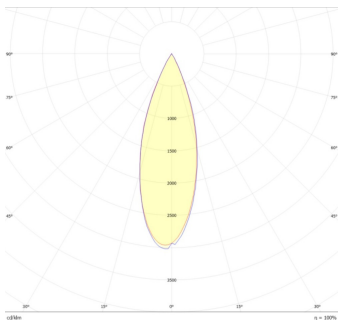

**Magnetrack Pro Lineal  
7W 110°**

**Magnetrack Pro Lineal  
15W 110°**

**Magnetrack Pro Lineal  
35W 110°**

**Magnetrack Pro Lineal  
Dirigible 10W 30°**

**Magnetrack Pro Lineal  
Dirigible 15W 30°**

**Magnetrack Pro Lineal  
Tipo proyector 6W 38°**

**Magnetrack Pro Lineal  
Tipo proyector 12W  
38°**

**Magnetrack Pro Lineal  
Ópticas  
independientes 12W  
38°**

**Magnetrack Pro  
Proyector 5W 30°**

**Magnetrack Pro  
Proyector 10W 30°**

**Magnetrack Pro  
Proyector 18W 30°**