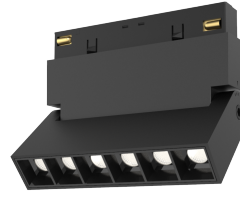

MT5103NBCV

MT5105NBCV

MT5106NBCV