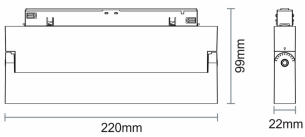

**Magnetrack Pro Lineal  
Tipo proyector 12W  
38°**

**Magnetrack Pro Lineal  
Ópticas  
independientes 12W  
38°**

**Magnetrack Pro  
Proyector 5W 30°**

**Magnetrack Pro  
Proyector 10W 30°**

**Magnetrack Pro  
Proyector 18W 30°**

## Dimensiones del producto:

**Lineal 7W**

**Lineal 15W**

**Lineal 35W**

**Lineal Dirigible 10W**

**Lineal Dirigible 15W**

**Lineal Tipo proyector  
6W**

**Lineal Tipo proyector  
12W**