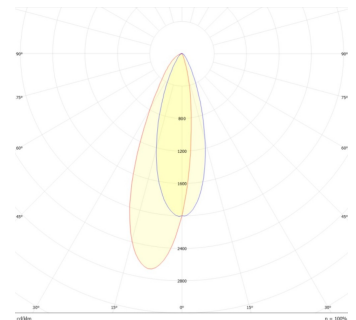

**Magnetrack Pro Lineal
Ópticas
independientes 12W
38°**