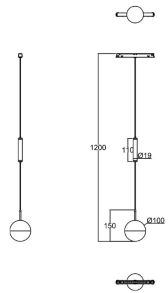

## Dimensiones del producto:

**Lineal 7W**

**Lineal 15W**

**Lineal 35W**

**Lineal Dirigible 10W**

**Lineal Dirigible 15W**

**Lineal Tipo proyector  
6W**

**Lineal Tipo proyector  
12W**

**Lineal Ópticas  
independientes 12W**

**Proyector 5W**

**Proyector 10W**

**Proyector 18W**

**Suspendido 7W**

**Iluminación general  
7W**

**Imágenes del producto:**

**MT5101NBCV**