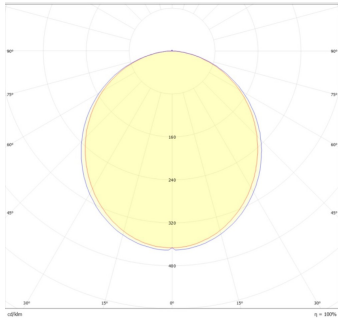

#### Información del pedido:

Ejemplo de construcción de código:  
MT 5101 N BC V

Aplicación	Consec.	Color	TCC	Tensión
------------	---------	-------	-----	---------

Potencia	Flujo luminoso nominal	Control	IRC	Ángulo	Tipo
----------	------------------------	---------	-----	--------	------