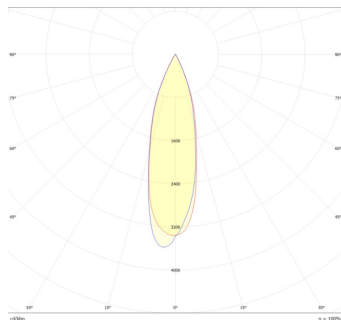

**Magnetrack Pro Lineal  
7W 110°**

**Magnetrack Pro Lineal  
15W 110°**

**Magnetrack Pro Lineal  
35W 110°**

**Magnetrack Pro Lineal  
Dirigible 10W 30°**

**Magnetrack Pro Lineal  
Dirigible 15W 30°**

**Magnetrack Pro Lineal  
Tipo proyector 6W 38°**

**Magnetrack Pro Lineal  
Tipo proyector 12W  
38°**

**Magnetrack Pro Lineal  
Ópticas  
independientes 12W  
38°**

**Magnetrack Pro  
Proyector 5W 30°**

**Magnetrack Pro  
Proyector 10W 30°**

**Magnetrack Pro  
Proyector 18W 30°**