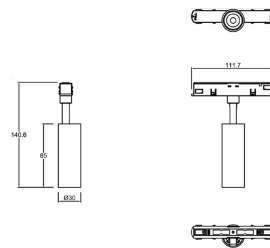

Proyector 5W