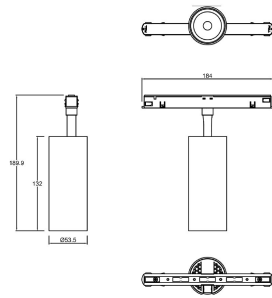

Proyector 10W

Proyector 18W