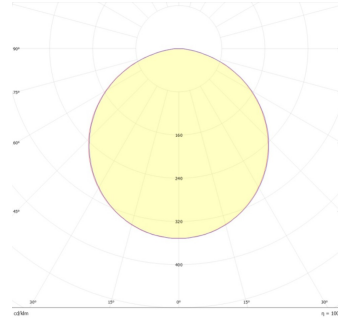

**Magnetrack Pro Lineal
35W 110°**