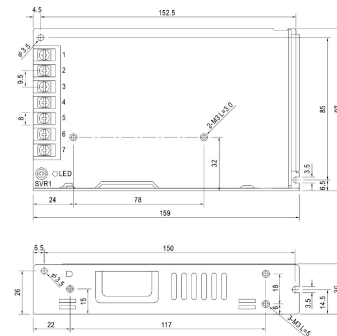

Driver 150W

Driver de 150W 48V

AC78150