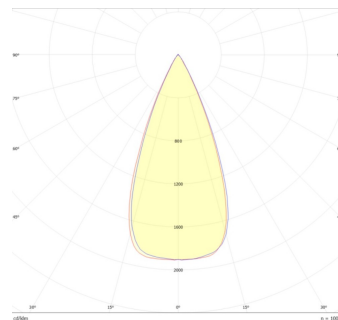

**Magnetrack Pro Lineal  
Tipo proyector 12W  
38°**

**Magnetrack Pro Lineal  
Ópticas  
independientes 12W  
38°**

**Magnetrack Pro  
Proyector 5W 30°**

**Magnetrack Pro  
Proyector 10W 30°**

**Magnetrack Pro  
Proyector 18W 30°**

## Dimensiones del producto:

**Lineal 7W**

**Lineal 15W**

**Lineal 35W**

**Lineal Dirigible 10W**

**Lineal Dirigible 15W**

**Lineal Tipo proyector  
6W**

**Lineal Tipo proyector  
12W**