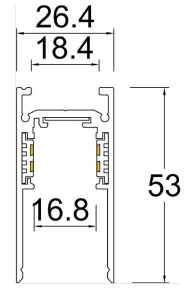

#### Datos técnicos generales:

Fuente de Luz	LED integrado
Flujo luminoso nominal (lm)	300lm- 1,600lm
Eficiencia nominal (lm/W)	>40- >90
TCC	3000K
IRC	>90
Ángulo de apertura	37°/ 39°/ 117°/ 220°
Potencia	5W/ 7W/ 10W/ 12W/ 15W/ 18W / 35W
Tensión	48VDC
Frecuencia de operación	NA (Según driver disponible)
Factor de potencia	NA (Según driver disponible)
Distorsión de armónicos (THD)	NA (Según driver disponible)
Temperatura de operación	-20° a 50°C
Driver	Remoto (No incluido)
Protocolo de control	ON/OFF
Vida promedio / Tipo de vida	30,000h L70 (Según drivers disponibles)
Material del cuerpo	Aluminio/ PC/ Cristal
Material de la óptica / difusor	PMMA/ PC/ Cristal
Acabado	Pintura electrostática
Color	Negro
IP	20
Tipo de instalación	Empotrado Riel
Tipo de producto	Tracklight

### Tapa para riel

(Sobreponer/ suspender)

**AC5730N**

**Riel Magnético 1m sobreponer/ suspender**

Riel magnético de 1m (Sobreponer/ suspender)

**AC5741N**

**Riel Magnético 2m sobreponer/ suspender**

Riel magnético de 2m (Sobreponer/ suspender)