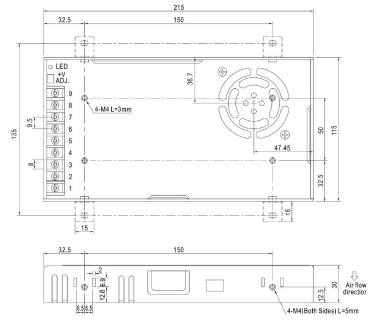

Driver 350W

Driver de 350W 48V

AC78350

Accesorio conector codo

Accesorio conector (Empotrar)

AC5610N

Accesorio conector codo externo

Accesorio conector (Empotrar)

AC5612N