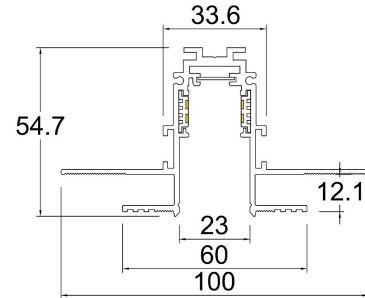

Accesorios Magnetrack Pro:

AC5641N