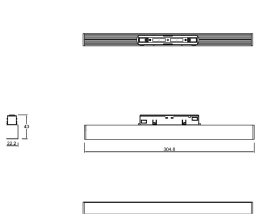

**Magnetrack Pro
Suspendido 7W 24°**

Magnetrack Pro Esfera

iluminación general

7W 120°

Dimensiones del producto:

Lineal 7W

Lineal 15W

Lineal 35W