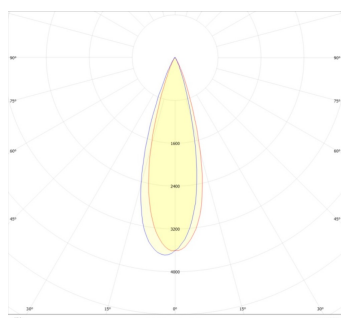

Eficiencia energética:

CÓDIGO:	Flujo luminoso real (lm)	Potencia (W)	Eficacia real (lm/W)
MT 5101 N BC V	289	7.2	39.97
MT 5102 N BC V	571	15.1	37.97
MT 5103 N BC V	1299	33.4	38.9
MT 5104 N BC V	685	9.2	74.56
MT 5105 N BC V	1208	14.2	84.86
MT 5106 N BC V	412	5.2	78.86
MT 5107 N BC V	927	11.2	82.66
MT 5108 N BC V	1059	11.7	89.02
MT 5111 N BC V	417	6.2	66.86
MT 5112 N BC V	727	9.1	80.24
MT 5113 N BC V	1713	17.5	98.02
MT 5120 N BC V	493	5.8	85.1
MT 5121 N BC V	515	5.8	88.33

Fotometrías:

**Magnetrack Pro Lineal
7W 110°**

**Magnetrack Pro Lineal
15W 110°**

**Magnetrack Pro Lineal
35W 110°**

**Magnetrack Pro Lineal
Dirigible 10W 30°**

**Magnetrack Pro Lineal
Dirigible 15W 30°**

**Magnetrack Pro Lineal
Tipo proyector 6W 38°**

**Magnetrack Pro Lineal
Tipo proyector 12W
38°**

**Magnetrack Pro Lineal
Ópticas
independientes 12W
38°**

**Magnetrack Pro
Proyector 5W 30°**

**Magnetrack Pro
Proyector 10W 30°**

**Magnetrack Pro
Proyector 18W 30°**