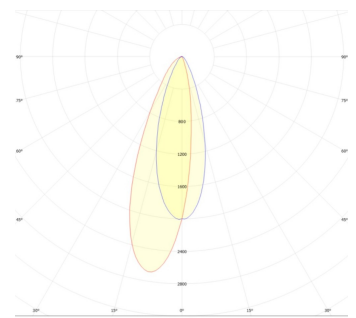

**Magnetrack Pro Lineal
Ópticas
independientes 12W
38°**