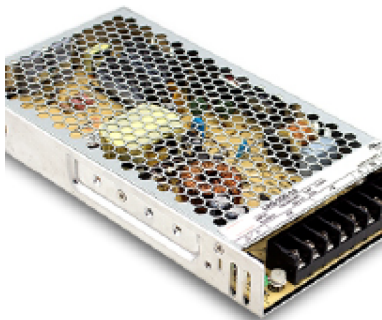

Riel magnético de 3m (Sobreponer/ suspender)

AC5743N

Kit de suspensión

Kit de suspensión (Suspenders)

AC5745

Driver 150W

Driver de 150W 48V

AC78150