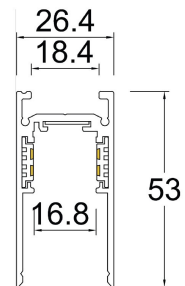

Eficiencia energética:

CÓDIGO:	Flujo luminoso real (lm)	Potencia (W)	Eficacia real (lm/W)
MT 5101 N BC V	289	7.2	39.97
MT 5102 N BC V	571	15.1	37.97
MT 5103 N BC V	1299	33.4	38.9
MT 5104 N BC V	685	9.2	74.56
MT 5105 N BC V	1208	14.2	84.86
MT 5106 N BC V	412	5.2	78.86
MT 5107 N BC V	927	11.2	82.66
MT 5108 N BC V	1059	11.7	89.02
MT 5111 N BC V	417	6.2	66.86
MT 5112 N BC V	727	9.1	80.24
MT 5113 N BC V	1713	17.5	98.02
MT 5120 N BC V	493	5.8	85.1
MT 5121 N BC V	515	5.8	88.33

AC5730N

Riel Magnético 1m sobreponer/ suspender

Riel magnético de 1m (Sobreponer/ suspender)

AC5741N

Riel Magnético 2m sobreponer/ suspender

Riel magnético de 2m (Sobreponer/ suspender)

AC5742N

Riel Magnético 3m sobreponer/ suspender