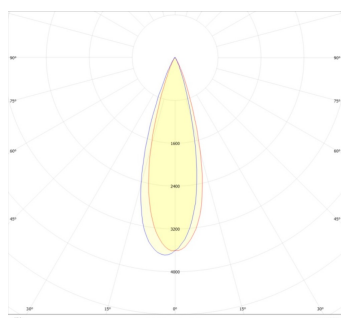

Eficiencia energética:

CÓDIGO:	Flujo luminoso real (lm)	Potencia (W)	Eficacia real (lm/W)
MT 5101 N BC V	289	7.2	39.97
MT 5102 N BC V	571	15.1	37.97
MT 5103 N BC V	1299	33.4	38.9
MT 5104 N BC V	685	9.2	74.56
MT 5105 N BC V	1208	14.2	84.86
MT 5106 N BC V	412	5.2	78.86
MT 5107 N BC V	927	11.2	82.66
MT 5108 N BC V	1059	11.7	89.02
MT 5111 N BC V	417	6.2	66.86
MT 5112 N BC V	727	9.1	80.24
MT 5113 N BC V	1713	17.5	98.02
MT 5120 N BC V	493	5.8	85.1
MT 5121 N BC V	515	5.8	88.33

Corriente de entrada:

Potencia (W)	Corriente de entrada
7.2	0.06 A
15.1	0.13 A
33.4	0.25 A
9.2	0.08 A
14.2	0.13 A
5.2	0.05 A
11.2	0.10 A
11.7	0.10 A
6.2	0.04 A
9.1	0.08 A
17.5	0.15 A
5.8	0.06 A
5.8	0.06 A

Fotometrías:

**Magnetrack Pro Lineal
7W 110°**

**Magnetrack Pro Lineal
15W 110°**

**Magnetrack Pro Lineal
35W 110°**

**Magnetrack Pro Lineal
Dirigible 10W 30°**

**Magnetrack Pro Lineal
Dirigible 15W 30°**

**Magnetrack Pro Lineal
Tipo proyector 6W 38°**

**Magnetrack Pro Lineal
Tipo proyector 12W
38°**

**Magnetrack Pro Lineal
Ópticas
independientes 12W
38°**

**Magnetrack Pro
Proyector 5W 30°**

**Magnetrack Pro
Proyector 10W 30°**

**Magnetrack Pro
Proyector 18W 30°**