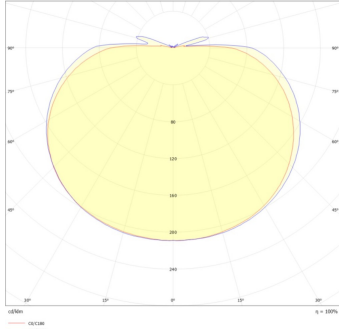

Magnetrack Pro Esfera

iluminación general

7W 120°