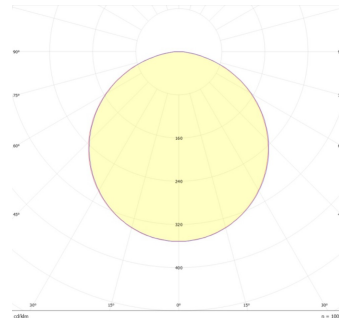

Eficiencia energética:

CÓDIGO:	Flujo luminoso real (lm)	Potencia (W)	Eficacia real (lm/W)
MT 5101 N BC V	289	7.2	39.97
MT 5102 N BC V	571	15.1	37.97
MT 5103 N BC V	1299	33.4	38.9
MT 5104 N BC V	685	9.2	74.56
MT 5105 N BC V	1208	14.2	84.86
MT 5106 N BC V	412	5.2	78.86
MT 5107 N BC V	927	11.2	82.66
MT 5108 N BC V	1059	11.7	89.02
MT 5111 N BC V	417	6.2	66.86
MT 5112 N BC V	727	9.1	80.24
MT 5113 N BC V	1713	17.5	98.02
MT 5120 N BC V	493	5.8	85.1
MT 5121 N BC V	515	5.8	88.33

Corriente de entrada:

Potencia (W)	Corriente de entrada
7.2	0.06 A
15.1	0.13 A
33.4	0.25 A
9.2	0.08 A
14.2	0.13 A
5.2	0.05 A
11.2	0.10 A
11.7	0.10 A
6.2	0.04 A
9.1	0.08 A
17.5	0.15 A
5.8	0.06 A
5.8	0.06 A

Fotometrías:

**Magnetrack Pro Lineal
7W 110°**

**Magnetrack Pro Lineal
15W 110°**

**Magnetrack Pro Lineal
35W 110°**

**Magnetrack Pro Lineal
Dirigible 10W 30°**

**Magnetrack Pro Lineal
Dirigible 15W 30°**

**Magnetrack Pro Lineal
Tipo proyector 6W 38°**