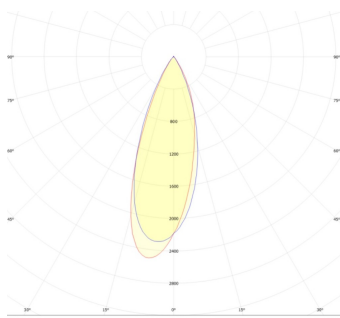

Eficiencia energética:

CÓDIGO:	Flujo luminoso real (lm)	Potencia (W)	Eficacia real (lm/W)
MT 5101 N BC V	289	7.2	39.97
MT 5102 N BC V	571	15.1	37.97
MT 5103 N BC V	1299	33.4	38.9
MT 5104 N BC V	685	9.2	74.56
MT 5105 N BC V	1208	14.2	84.86
MT 5106 N BC V	412	5.2	78.86
MT 5107 N BC V	927	11.2	82.66
MT 5108 N BC V	1059	11.7	89.02
MT 5111 N BC V	417	6.2	66.86
MT 5112 N BC V	727	9.1	80.24
MT 5113 N BC V	1713	17.5	98.02
MT 5120 N BC V	493	5.8	85.1
MT 5121 N BC V	515	5.8	88.33

Fotometrías:

**Magnetrack Pro Lineal
7W 110°**

**Magnetrack Pro Lineal
15W 110°**

**Magnetrack Pro Lineal
35W 110°**

**Magnetrack Pro Lineal
Dirigible 10W 30°**

**Magnetrack Pro Lineal
Dirigible 15W 30°**

**Magnetrack Pro Lineal
Tipo proyector 6W 38°**

**Magnetrack Pro Lineal
Tipo proyector 12W
38°**

**Magnetrack Pro Lineal
Ópticas
independientes 12W
38°**

**Magnetrack Pro
Proyector 5W 30°**

**Magnetrack Pro
Proyector 10W 30°**

**Magnetrack Pro
Proyector 18W 30°**