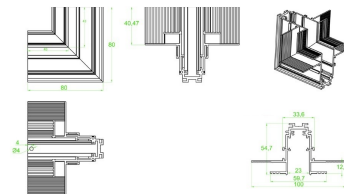

Driver 200W

Driver de 200W 48V

AC78200

Tapa para riel

Tapa para riel (Empotrar)

AC5630N

Accesorios Vector System:

Accesorio conector codo interno