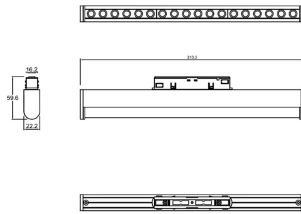

Lineal Dirigible 15W