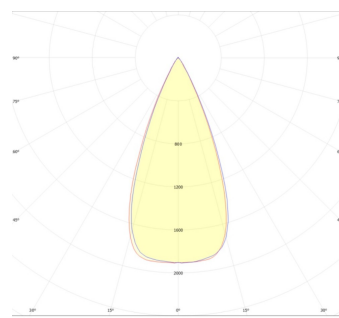

Eficiencia energética:

CÓDIGO:	Flujo luminoso real (lm)	Potencia (W)	Eficacia real (lm/W)
MT 5101 N BC V	289	7.2	39.97
MT 5102 N BC V	571	15.1	37.97
MT 5103 N BC V	1299	33.4	38.9
MT 5104 N BC V	685	9.2	74.56
MT 5105 N BC V	1208	14.2	84.86
MT 5106 N BC V	412	5.2	78.86
MT 5107 N BC V	927	11.2	82.66
MT 5108 N BC V	1059	11.7	89.02
MT 5111 N BC V	417	6.2	66.86
MT 5112 N BC V	727	9.1	80.24
MT 5113 N BC V	1713	17.5	98.02
MT 5120 N BC V	493	5.8	85.1
MT 5121 N BC V	515	5.8	88.33

Fotometrías:

**Magnetrack Pro Lineal
7W 110°**

**Magnetrack Pro Lineal
15W 110°**

**Magnetrack Pro Lineal
35W 110°**

**Magnetrack Pro Lineal
Dirigible 10W 30°**

**Magnetrack Pro Lineal
Dirigible 15W 30°**

**Magnetrack Pro Lineal
Tipo proyector 6W 38°**

**Magnetrack Pro Lineal
Tipo proyector 12W
38°**

**Magnetrack Pro Lineal
Ópticas
independientes 12W
38°**

**Magnetrack Pro
Proyector 5W 30°**

**Magnetrack Pro
Proyector 10W 30°**

**Magnetrack Pro
Proyector 18W 30°**