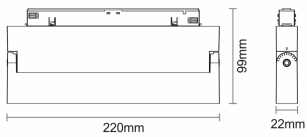

Fotometrías:

**Magnetrack Pro Lineal
7W 110°**

**Magnetrack Pro Lineal
15W 110°**

**Magnetrack Pro Lineal
35W 110°**

**Magnetrack Pro Lineal
Dirigible 10W 30°**

**Magnetrack Pro Lineal
Dirigible 15W 30°**

**Magnetrack Pro Lineal
Tipo proyector 6W 38°**

**Magnetrack Pro Lineal
Tipo proyector 12W
38°**

**Magnetrack Pro Lineal
Ópticas
independientes 12W
38°**

**Magnetrack Pro
Proyector 5W 30°**

**Magnetrack Pro
Proyector 10W 30°**

**Magnetrack Pro
Proyector 18W 30°**

**Magnetrack Pro
Suspendido 7W 24°**

Magnetrack Pro Esfera

iluminación general

7W 120°

Dimensiones del producto:

Lineal 7W

Lineal 15W

Lineal 35W

Lineal Dirigible 10W

Lineal Dirigible 15W

**Lineal Tipo proyector
6W**

**Lineal Tipo proyector
12W**

**Lineal Ópticas
independientes 12W**

Proyector 5W

Proyector 10W

Proyector 18W