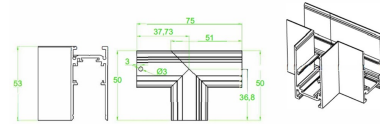

Accesorio de interconexión tipo T

Accesorio de interconexión

AC5635N