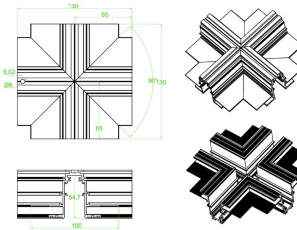

Accesorio conector tipo T

Accesorio conector (Empotrar)

AC5639N