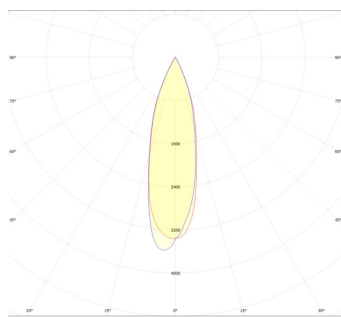

Eficiencia energética:

CÓDIGO:	Flujo luminoso real (lm)	Potencia (W)	Eficacia real (lm/W)
MT 5101 N BC V	289	7.2	39.97
MT 5102 N BC V	571	15.1	37.97
MT 5103 N BC V	1299	33.4	38.9
MT 5104 N BC V	685	9.2	74.56
MT 5105 N BC V	1208	14.2	84.86
MT 5106 N BC V	412	5.2	78.86
MT 5107 N BC V	927	11.2	82.66
MT 5108 N BC V	1059	11.7	89.02
MT 5111 N BC V	417	6.2	66.86
MT 5112 N BC V	727	9.1	80.24
MT 5113 N BC V	1713	17.5	98.02
MT 5120 N BC V	493	5.8	85.1
MT 5121 N BC V	515	5.8	88.33

Corriente de entrada:

Potencia (W)	Corriente de entrada
7.2	0.06 A
15.1	0.13 A
33.4	0.25 A
9.2	0.08 A
14.2	0.13 A
5.2	0.05 A
11.2	0.10 A
11.7	0.10 A
6.2	0.04 A
9.1	0.08 A
17.5	0.15 A
5.8	0.06 A
5.8	0.06 A

Fotometrías:

**Magnetrack Pro Lineal
7W 110°**

**Magnetrack Pro Lineal
15W 110°**

**Magnetrack Pro Lineal
35W 110°**

**Magnetrack Pro Lineal
Dirigible 10W 30°**

**Magnetrack Pro Lineal
Dirigible 15W 30°**

**Magnetrack Pro Lineal
Tipo proyector 6W 38°**

**Magnetrack Pro Lineal
Tipo proyector 12W
38°**

**Magnetrack Pro Lineal
Ópticas
independientes 12W
38°**

**Magnetrack Pro
Proyector 5W 30°**

**Magnetrack Pro
Proyector 10W 30°**

**Magnetrack Pro
Proyector 18W 30°**