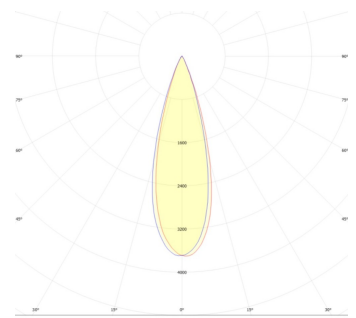

Eficiencia energética:

CÓDIGO:	Flujo luminoso real (lm)	Potencia (W)	Eficacia real (lm/W)
MT 5101 N BC V	289	7.2	39.97
MT 5102 N BC V	571	15.1	37.97
MT 5103 N BC V	1299	33.4	38.9
MT 5104 N BC V	685	9.2	74.56
MT 5105 N BC V	1208	14.2	84.86
MT 5106 N BC V	412	5.2	78.86
MT 5107 N BC V	927	11.2	82.66
MT 5108 N BC V	1059	11.7	89.02
MT 5111 N BC V	417	6.2	66.86
MT 5112 N BC V	727	9.1	80.24
MT 5113 N BC V	1713	17.5	98.02
MT 5120 N BC V	493	5.8	85.1
MT 5121 N BC V	515	5.8	88.33

Fotometrías:

**Magnetrack Pro Lineal
7W 110°**

**Magnetrack Pro Lineal
15W 110°**

**Magnetrack Pro Lineal
35W 110°**

**Magnetrack Pro Lineal
Dirigible 10W 30°**

**Magnetrack Pro Lineal
Dirigible 15W 30°**

**Magnetrack Pro Lineal
Tipo proyector 6W 38°**

**Magnetrack Pro Lineal
Tipo proyector 12W
38°**

**Magnetrack Pro Lineal
Ópticas
independientes 12W
38°**

**Magnetrack Pro
Proyector 5W 30°**

**Magnetrack Pro
Proyector 10W 30°**

**Magnetrack Pro
Proyector 18W 30°**