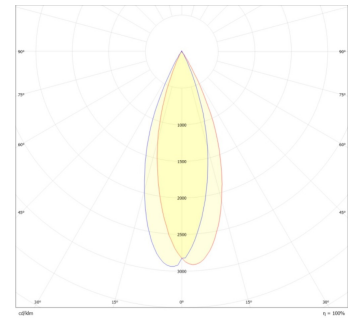

Eficiencia energética:

CÓDIGO:	Flujo luminoso real (lm)	Potencia (W)	Eficacia real (lm/W)
MT 5101 N BC V	289	7.2	39.97
MT 5102 N BC V	571	15.1	37.97
MT 5103 N BC V	1299	33.4	38.9
MT 5104 N BC V	685	9.2	74.56
MT 5105 N BC V	1208	14.2	84.86
MT 5106 N BC V	412	5.2	78.86
MT 5107 N BC V	927	11.2	82.66
MT 5108 N BC V	1059	11.7	89.02
MT 5111 N BC V	417	6.2	66.86
MT 5112 N BC V	727	9.1	80.24
MT 5113 N BC V	1713	17.5	98.02
MT 5120 N BC V	493	5.8	85.1
MT 5121 N BC V	515	5.8	88.33

Corriente de entrada:

Potencia (W)	Corriente de entrada
7.2	0.06 A
15.1	0.13 A
33.4	0.25 A
9.2	0.08 A
14.2	0.13 A
5.2	0.05 A
11.2	0.10 A
11.7	0.10 A
6.2	0.04 A
9.1	0.08 A
17.5	0.15 A
5.8	0.06 A
5.8	0.06 A

Fotometrías:

**Magnetrack Pro Lineal
7W 110°**

**Magnetrack Pro Lineal
15W 110°**

**Magnetrack Pro Lineal
35W 110°**

**Magnetrack Pro Lineal
Dirigible 10W 30°**

**Magnetrack Pro Lineal
Dirigible 15W 30°**

**Magnetrack Pro Lineal
Tipo proyector 6W 38°**

**Magnetrack Pro Lineal
Tipo proyector 12W
38°**

**Magnetrack Pro Lineal
Ópticas
independientes 12W
38°**

**Magnetrack Pro
Proyector 5W 30°**

**Magnetrack Pro
Proyector 10W 30°**

**Magnetrack Pro
Proyector 18W 30°**