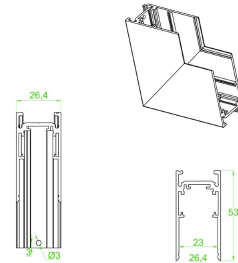

Riel magnético 3m

Micro riel magnético 3m para empotrar

Conector tipo codo

Conector tipo codo para cambios de dirección en la misma superficie. (Suspende/ sobreponer)

AC5710N

Conector tipo codo interno

Conector tipo codo para cambios de dirección en dos superficies internas. (Suspende/ sobreponer)