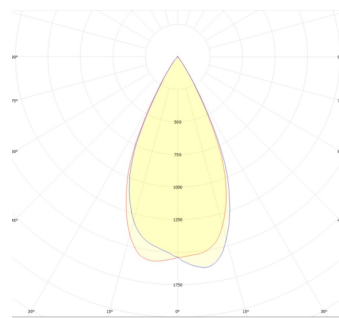

Eficiencia energética:

CÓDIGO:	Flujo luminoso real (lm)	Potencia (W)	Eficacia real (lm/W)
MT 5101 N BC V	289	7.2	39.97
MT 5102 N BC V	571	15.1	37.97
MT 5103 N BC V	1299	33.4	38.9
MT 5104 N BC V	685	9.2	74.56
MT 5105 N BC V	1208	14.2	84.86
MT 5106 N BC V	412	5.2	78.86
MT 5107 N BC V	927	11.2	82.66
MT 5108 N BC V	1059	11.7	89.02
MT 5111 N BC V	417	6.2	66.86
MT 5112 N BC V	727	9.1	80.24
MT 5113 N BC V	1713	17.5	98.02
MT 5120 N BC V	493	5.8	85.1
MT 5121 N BC V	515	5.8	88.33

Corriente de entrada:

Potencia (W)	Corriente de entrada
7.2	0.06 A
15.1	0.13 A
33.4	0.25 A
9.2	0.08 A
14.2	0.13 A
5.2	0.05 A
11.2	0.10 A
11.7	0.10 A
6.2	0.04 A
9.1	0.08 A
17.5	0.15 A
5.8	0.06 A
5.8	0.06 A

Fotometrías:

**Magnetrack Pro Lineal
7W 110°**

**Magnetrack Pro Lineal
15W 110°**

**Magnetrack Pro Lineal
35W 110°**

**Magnetrack Pro Lineal
Dirigible 10W 30°**

**Magnetrack Pro Lineal
Dirigible 15W 30°**

**Magnetrack Pro Lineal
Tipo proyector 6W 38°**

**Magnetrack Pro Lineal
Tipo proyector 12W
38°**

**Magnetrack Pro Lineal
Ópticas
independientes 12W
38°**

**Magnetrack Pro
Proyector 5W 30°**

**Magnetrack Pro
Proyector 10W 30°**

**Magnetrack Pro
Proyector 18W 30°**