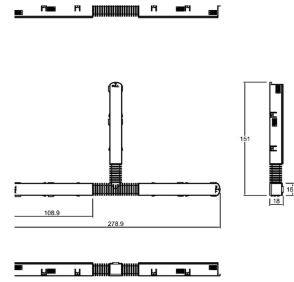

Accesorio de interconexión tipo T

Accesorio de interconexión

AC5635N

Accesorio conector tipo T

Accesorio conector T (Suspende/ sobreponer)

AC5637N

Accesorio conector tipo X

Accesorio conector X (Suspende/ sobreponer)

AC5638N