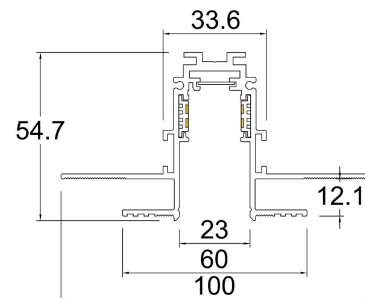

Accesorios Magnetrack Pro:

AC5641N

Riel magnético 1m

Micro riel magnético 1m para empotrar

AC5642N

Riel magnético 2m

Micro riel magnético 2m para empotrar

AC5643N

Riel magnético 3m

Micro riel magnético 3m para empotrar

Conector tipo codo

Conector tipo codo para cambios de dirección en la misma superficie. (Suspende/ sobreponer)

AC5710N

Conector tipo codo interno

Conector tipo codo para cambios de dirección en dos superficies internas. (Suspende/ sobreponer)