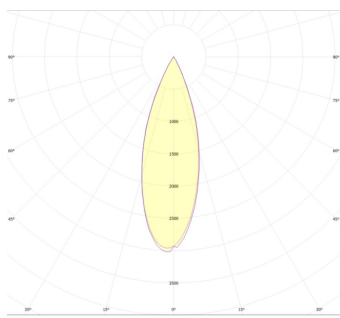

Eficiencia energética:

CÓDIGO:	Flujo luminoso real (lm)	Potencia (W)	Eficacia real (lm/W)
MT 5101 N BC V	289	7.2	39.97
MT 5102 N BC V	571	15.1	37.97
MT 5103 N BC V	1299	33.4	38.9
MT 5104 N BC V	685	9.2	74.56
MT 5105 N BC V	1208	14.2	84.86
MT 5106 N BC V	412	5.2	78.86
MT 5107 N BC V	927	11.2	82.66
MT 5108 N BC V	1059	11.7	89.02
MT 5111 N BC V	417	6.2	66.86
MT 5112 N BC V	727	9.1	80.24
MT 5113 N BC V	1713	17.5	98.02
MT 5120 N BC V	493	5.8	85.1
MT 5121 N BC V	515	5.8	88.33

Fotometrías:

**Magnetrack Pro Lineal
7W 110°**

**Magnetrack Pro Lineal
15W 110°**

**Magnetrack Pro Lineal
35W 110°**

**Magnetrack Pro Lineal
Dirigible 10W 30°**

**Magnetrack Pro Lineal
Dirigible 15W 30°**

**Magnetrack Pro Lineal
Tipo proyector 6W 38°**

**Magnetrack Pro Lineal
Tipo proyector 12W
38°**

**Magnetrack Pro Lineal
Ópticas
independientes 12W
38°**

**Magnetrack Pro
Proyector 5W 30°**

**Magnetrack Pro
Proyector 10W 30°**

**Magnetrack Pro
Proyector 18W 30°**