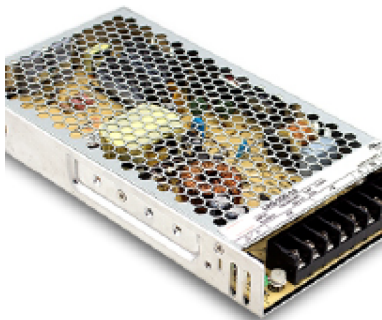

Driver 200W

Driver de 200W 48V

AC78200

Tapa para riel

Tapa para riel (Empotrar)

AC5630N

Accesorios Vector System:

Accesorio conector codo interno