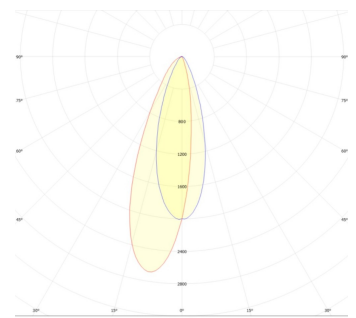

Eficiencia energética:

CÓDIGO:	Flujo luminoso real (lm)	Potencia (W)	Eficacia real (lm/W)
MT 5101 N BC V	289	7.2	39.97
MT 5102 N BC V	571	15.1	37.97
MT 5103 N BC V	1299	33.4	38.9
MT 5104 N BC V	685	9.2	74.56
MT 5105 N BC V	1208	14.2	84.86
MT 5106 N BC V	412	5.2	78.86
MT 5107 N BC V	927	11.2	82.66
MT 5108 N BC V	1059	11.7	89.02
MT 5111 N BC V	417	6.2	66.86
MT 5112 N BC V	727	9.1	80.24
MT 5113 N BC V	1713	17.5	98.02
MT 5120 N BC V	493	5.8	85.1
MT 5121 N BC V	515	5.8	88.33

Fotometrías:

**Magnetrack Pro Lineal
7W 110°**

**Magnetrack Pro Lineal
15W 110°**

**Magnetrack Pro Lineal
35W 110°**

**Magnetrack Pro Lineal
Dirigible 10W 30°**

**Magnetrack Pro Lineal
Dirigible 15W 30°**

**Magnetrack Pro Lineal
Tipo proyector 6W 38°**

**Magnetrack Pro Lineal
Tipo proyector 12W
38°**

**Magnetrack Pro Lineal
Ópticas
independientes 12W
38°**

**Magnetrack Pro
Proyector 5W 30°**

**Magnetrack Pro
Proyector 10W 30°**

**Magnetrack Pro
Proyector 18W 30°**