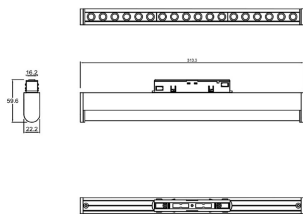

Lineal Dirigible 15W