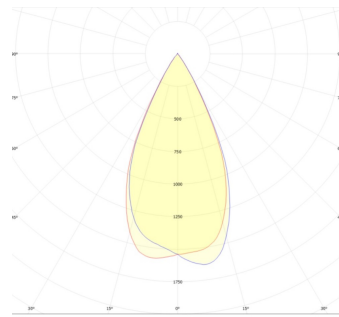

Eficiencia energética:

CÓDIGO:	Flujo luminoso real (lm)	Potencia (W)	Eficacia real (lm/W)
MT 5101 N BC V	289	7.2	39.97
MT 5102 N BC V	571	15.1	37.97
MT 5103 N BC V	1299	33.4	38.9
MT 5104 N BC V	685	9.2	74.56
MT 5105 N BC V	1208	14.2	84.86
MT 5106 N BC V	412	5.2	78.86
MT 5107 N BC V	927	11.2	82.66
MT 5108 N BC V	1059	11.7	89.02
MT 5111 N BC V	417	6.2	66.86
MT 5112 N BC V	727	9.1	80.24
MT 5113 N BC V	1713	17.5	98.02
MT 5120 N BC V	493	5.8	85.1
MT 5121 N BC V	515	5.8	88.33

Corriente de entrada:

Potencia (W)	Corriente de entrada
7.2	0.06 A
15.1	0.13 A
33.4	0.25 A
9.2	0.08 A
14.2	0.13 A
5.2	0.05 A
11.2	0.10 A
11.7	0.10 A
6.2	0.04 A
9.1	0.08 A
17.5	0.15 A
5.8	0.06 A
5.8	0.06 A

Fotometrías:

**Magnetrack Pro Lineal
7W 110°**

**Magnetrack Pro Lineal
15W 110°**

**Magnetrack Pro Lineal
35W 110°**

**Magnetrack Pro Lineal
Dirigible 10W 30°**

**Magnetrack Pro Lineal
Dirigible 15W 30°**

**Magnetrack Pro Lineal
Tipo proyector 6W 38°**

**Magnetrack Pro Lineal
Tipo proyector 12W
38°**

**Magnetrack Pro Lineal
Ópticas
independientes 12W
38°**

**Magnetrack Pro
Proyector 5W 30°**

**Magnetrack Pro
Proyector 10W 30°**

**Magnetrack Pro
Proyector 18W 30°**