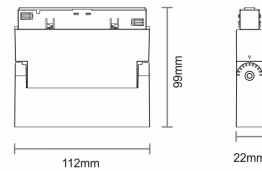

**Magnetrack Pro Lineal
Tipo proyector 12W
38°**

**Magnetrack Pro Lineal
Ópticas
independientes 12W
38°**

**Magnetrack Pro
Proyector 5W 30°**

**Magnetrack Pro
Proyector 10W 30°**

**Magnetrack Pro
Proyector 18W 30°**

**Magnetrack Pro
Suspendido 7W 24°**

Magnetrack Pro Esfera

iluminación general

7W 120°

Dimensiones del producto:

Lineal 7W

Lineal 15W

Lineal 35W

Lineal Dirigible 10W

Lineal Dirigible 15W

**Lineal Tipo proyector
6W**

**Lineal Tipo proyector
12W**

**Lineal Ópticas
independientes 12W**

Proyector 5W

Proyector 10W

Proyector 18W