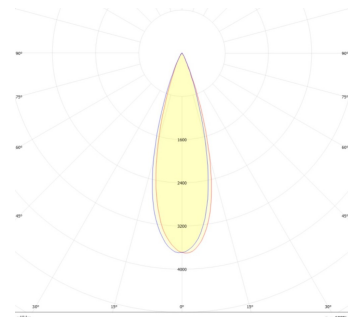

Eficiencia energética:

CÓDIGO:	Flujo luminoso real (lm)	Potencia (W)	Eficacia real (lm/W)
MT 5101 N BC V	289	7.2	39.97
MT 5102 N BC V	571	15.1	37.97
MT 5103 N BC V	1299	33.4	38.9
MT 5104 N BC V	685	9.2	74.56
MT 5105 N BC V	1208	14.2	84.86
MT 5106 N BC V	412	5.2	78.86
MT 5107 N BC V	927	11.2	82.66
MT 5108 N BC V	1059	11.7	89.02
MT 5111 N BC V	417	6.2	66.86
MT 5112 N BC V	727	9.1	80.24
MT 5113 N BC V	1713	17.5	98.02
MT 5120 N BC V	493	5.8	85.1
MT 5121 N BC V	515	5.8	88.33

Fotometrías:

**Magnetrack Pro Lineal
7W 110°**

**Magnetrack Pro Lineal
15W 110°**

**Magnetrack Pro Lineal
35W 110°**

**Magnetrack Pro Lineal
Dirigible 10W 30°**

**Magnetrack Pro Lineal
Dirigible 15W 30°**

**Magnetrack Pro Lineal
Tipo proyector 6W 38°**

**Magnetrack Pro Lineal
Tipo proyector 12W
38°**

**Magnetrack Pro Lineal
Ópticas
independientes 12W
38°**

**Magnetrack Pro
Proyector 5W 30°**

**Magnetrack Pro
Proyector 10W 30°**

**Magnetrack Pro
Proyector 18W 30°**