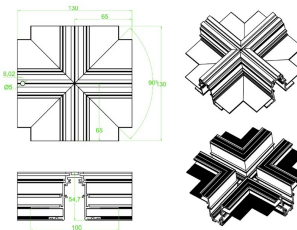

Accesorio conector tipo T

Accesorio conector (Empotrar)

AC5639N