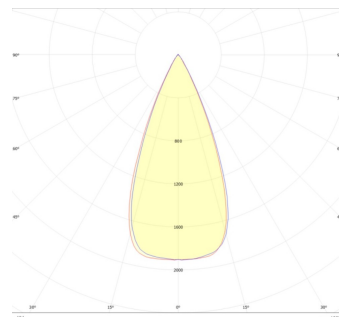

Eficiencia energética:

CÓDIGO:	Flujo luminoso real (lm)	Potencia (W)	Eficacia real (lm/W)
MT 5101 N BC V	289	7.2	39.97
MT 5102 N BC V	571	15.1	37.97
MT 5103 N BC V	1299	33.4	38.9
MT 5104 N BC V	685	9.2	74.56
MT 5105 N BC V	1208	14.2	84.86
MT 5106 N BC V	412	5.2	78.86
MT 5107 N BC V	927	11.2	82.66
MT 5108 N BC V	1059	11.7	89.02
MT 5111 N BC V	417	6.2	66.86
MT 5112 N BC V	727	9.1	80.24
MT 5113 N BC V	1713	17.5	98.02
MT 5120 N BC V	493	5.8	85.1
MT 5121 N BC V	515	5.8	88.33

Fotometrías:

**Magnetrack Pro Lineal
7W 110°**

**Magnetrack Pro Lineal
15W 110°**

**Magnetrack Pro Lineal
35W 110°**

**Magnetrack Pro Lineal
Dirigible 10W 30°**

**Magnetrack Pro Lineal
Dirigible 15W 30°**

**Magnetrack Pro Lineal
Tipo proyector 6W 38°**

**Magnetrack Pro Lineal
Tipo proyector 12W
38°**

**Magnetrack Pro Lineal
Ópticas
independientes 12W
38°**

**Magnetrack Pro
Proyector 5W 30°**

**Magnetrack Pro
Proyector 10W 30°**

**Magnetrack Pro
Proyector 18W 30°**