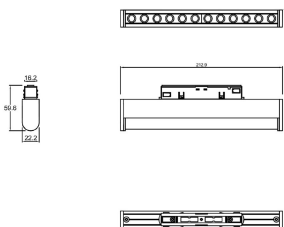

**Magnetrack Pro
Suspendido 7W 24°**

Magnetrack Pro Esfera

iluminación general

7W 120°

Dimensiones del producto:

Lineal 7W

Lineal 15W

Lineal 35W