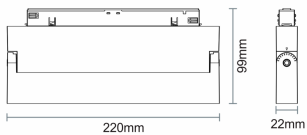

Fotometrías:

**Magnetrack Pro Lineal
7W 110°**

**Magnetrack Pro Lineal
15W 110°**

**Magnetrack Pro Lineal
35W 110°**

**Magnetrack Pro Lineal
Dirigible 10W 30°**

**Magnetrack Pro Lineal
Dirigible 15W 30°**

**Magnetrack Pro Lineal
Tipo proyector 6W 38°**

**Magnetrack Pro Lineal
Tipo proyector 12W
38°**

**Magnetrack Pro Lineal
Ópticas
independientes 12W
38°**

**Magnetrack Pro
Proyector 5W 30°**

**Magnetrack Pro
Proyector 10W 30°**

**Magnetrack Pro
Proyector 18W 30°**

**Magnetrack Pro
Suspendido 7W 24°**

Magnetrack Pro Esfera

iluminación general

7W 120°

Dimensiones del producto:

Lineal 7W

Lineal 15W

Lineal 35W

Lineal Dirigible 10W

Lineal Dirigible 15W

**Lineal Tipo proyector
6W**

**Lineal Tipo proyector
12W**

**Lineal Ópticas
independientes 12W**

Proyector 5W

Proyector 10W

Proyector 18W