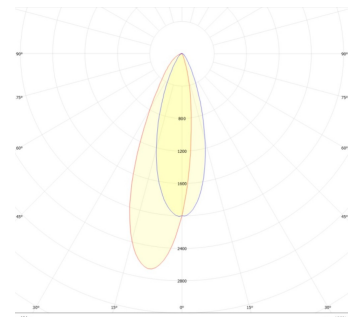

Eficiencia energética:

CÓDIGO:	Flujo luminoso real (lm)	Potencia (W)	Eficacia real (lm/W)
MT 5101 N BC V	289	7.2	39.97
MT 5102 N BC V	571	15.1	37.97
MT 5103 N BC V	1299	33.4	38.9
MT 5104 N BC V	685	9.2	74.56
MT 5105 N BC V	1208	14.2	84.86
MT 5106 N BC V	412	5.2	78.86
MT 5107 N BC V	927	11.2	82.66
MT 5108 N BC V	1059	11.7	89.02
MT 5111 N BC V	417	6.2	66.86
MT 5112 N BC V	727	9.1	80.24
MT 5113 N BC V	1713	17.5	98.02
MT 5120 N BC V	493	5.8	85.1
MT 5121 N BC V	515	5.8	88.33

Fotometrías:

**Magnetrack Pro Lineal
7W 110°**

**Magnetrack Pro Lineal
15W 110°**

**Magnetrack Pro Lineal
35W 110°**

**Magnetrack Pro Lineal
Dirigible 10W 30°**

**Magnetrack Pro Lineal
Dirigible 15W 30°**

**Magnetrack Pro Lineal
Tipo proyector 6W 38°**

**Magnetrack Pro Lineal
Tipo proyector 12W
38°**

**Magnetrack Pro Lineal
Ópticas
independientes 12W
38°**

**Magnetrack Pro
Proyector 5W 30°**

**Magnetrack Pro
Proyector 10W 30°**

**Magnetrack Pro
Proyector 18W 30°**